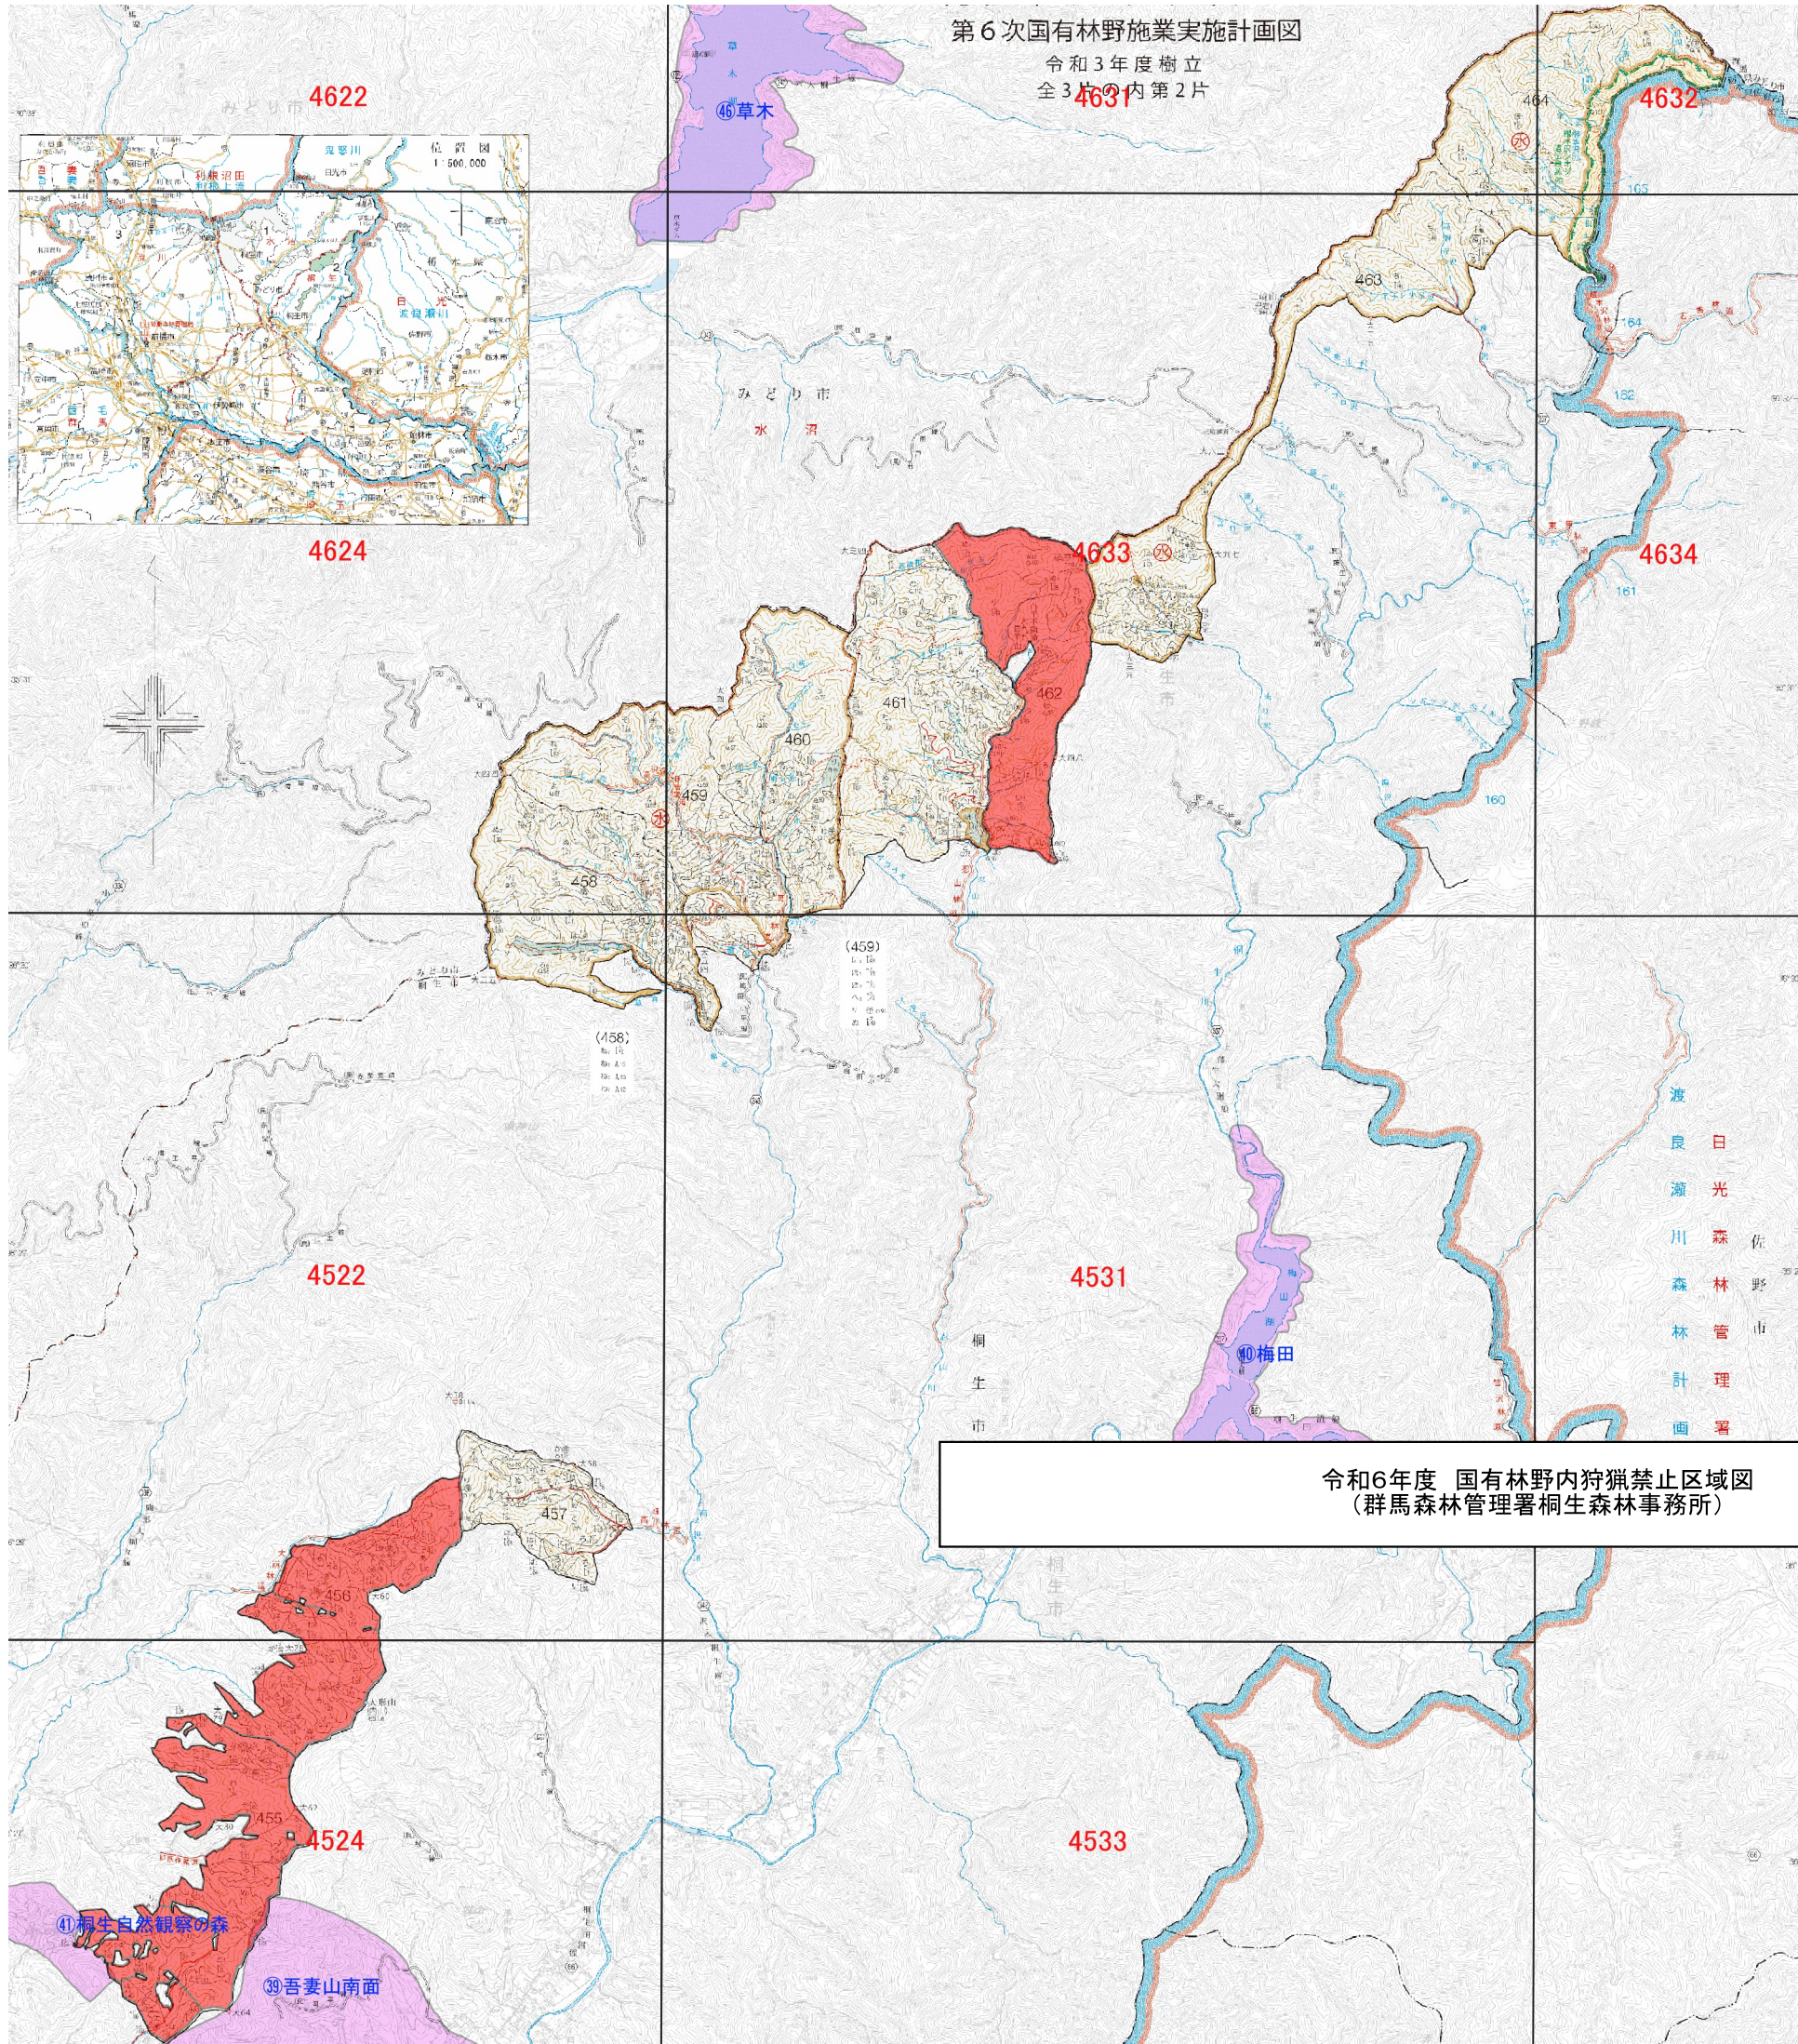

第6次国有林野施業実施計画図
令和3年度樹立
全3片⑨内第2片

令和6年度 国有林野内狩猟禁止区域図
(群馬森林管理署桐生森林事務所)

- 凡 例
- 鳥獣保護区
 - 立入禁止区域

①桐生自然観察の森
③吾妻山南面