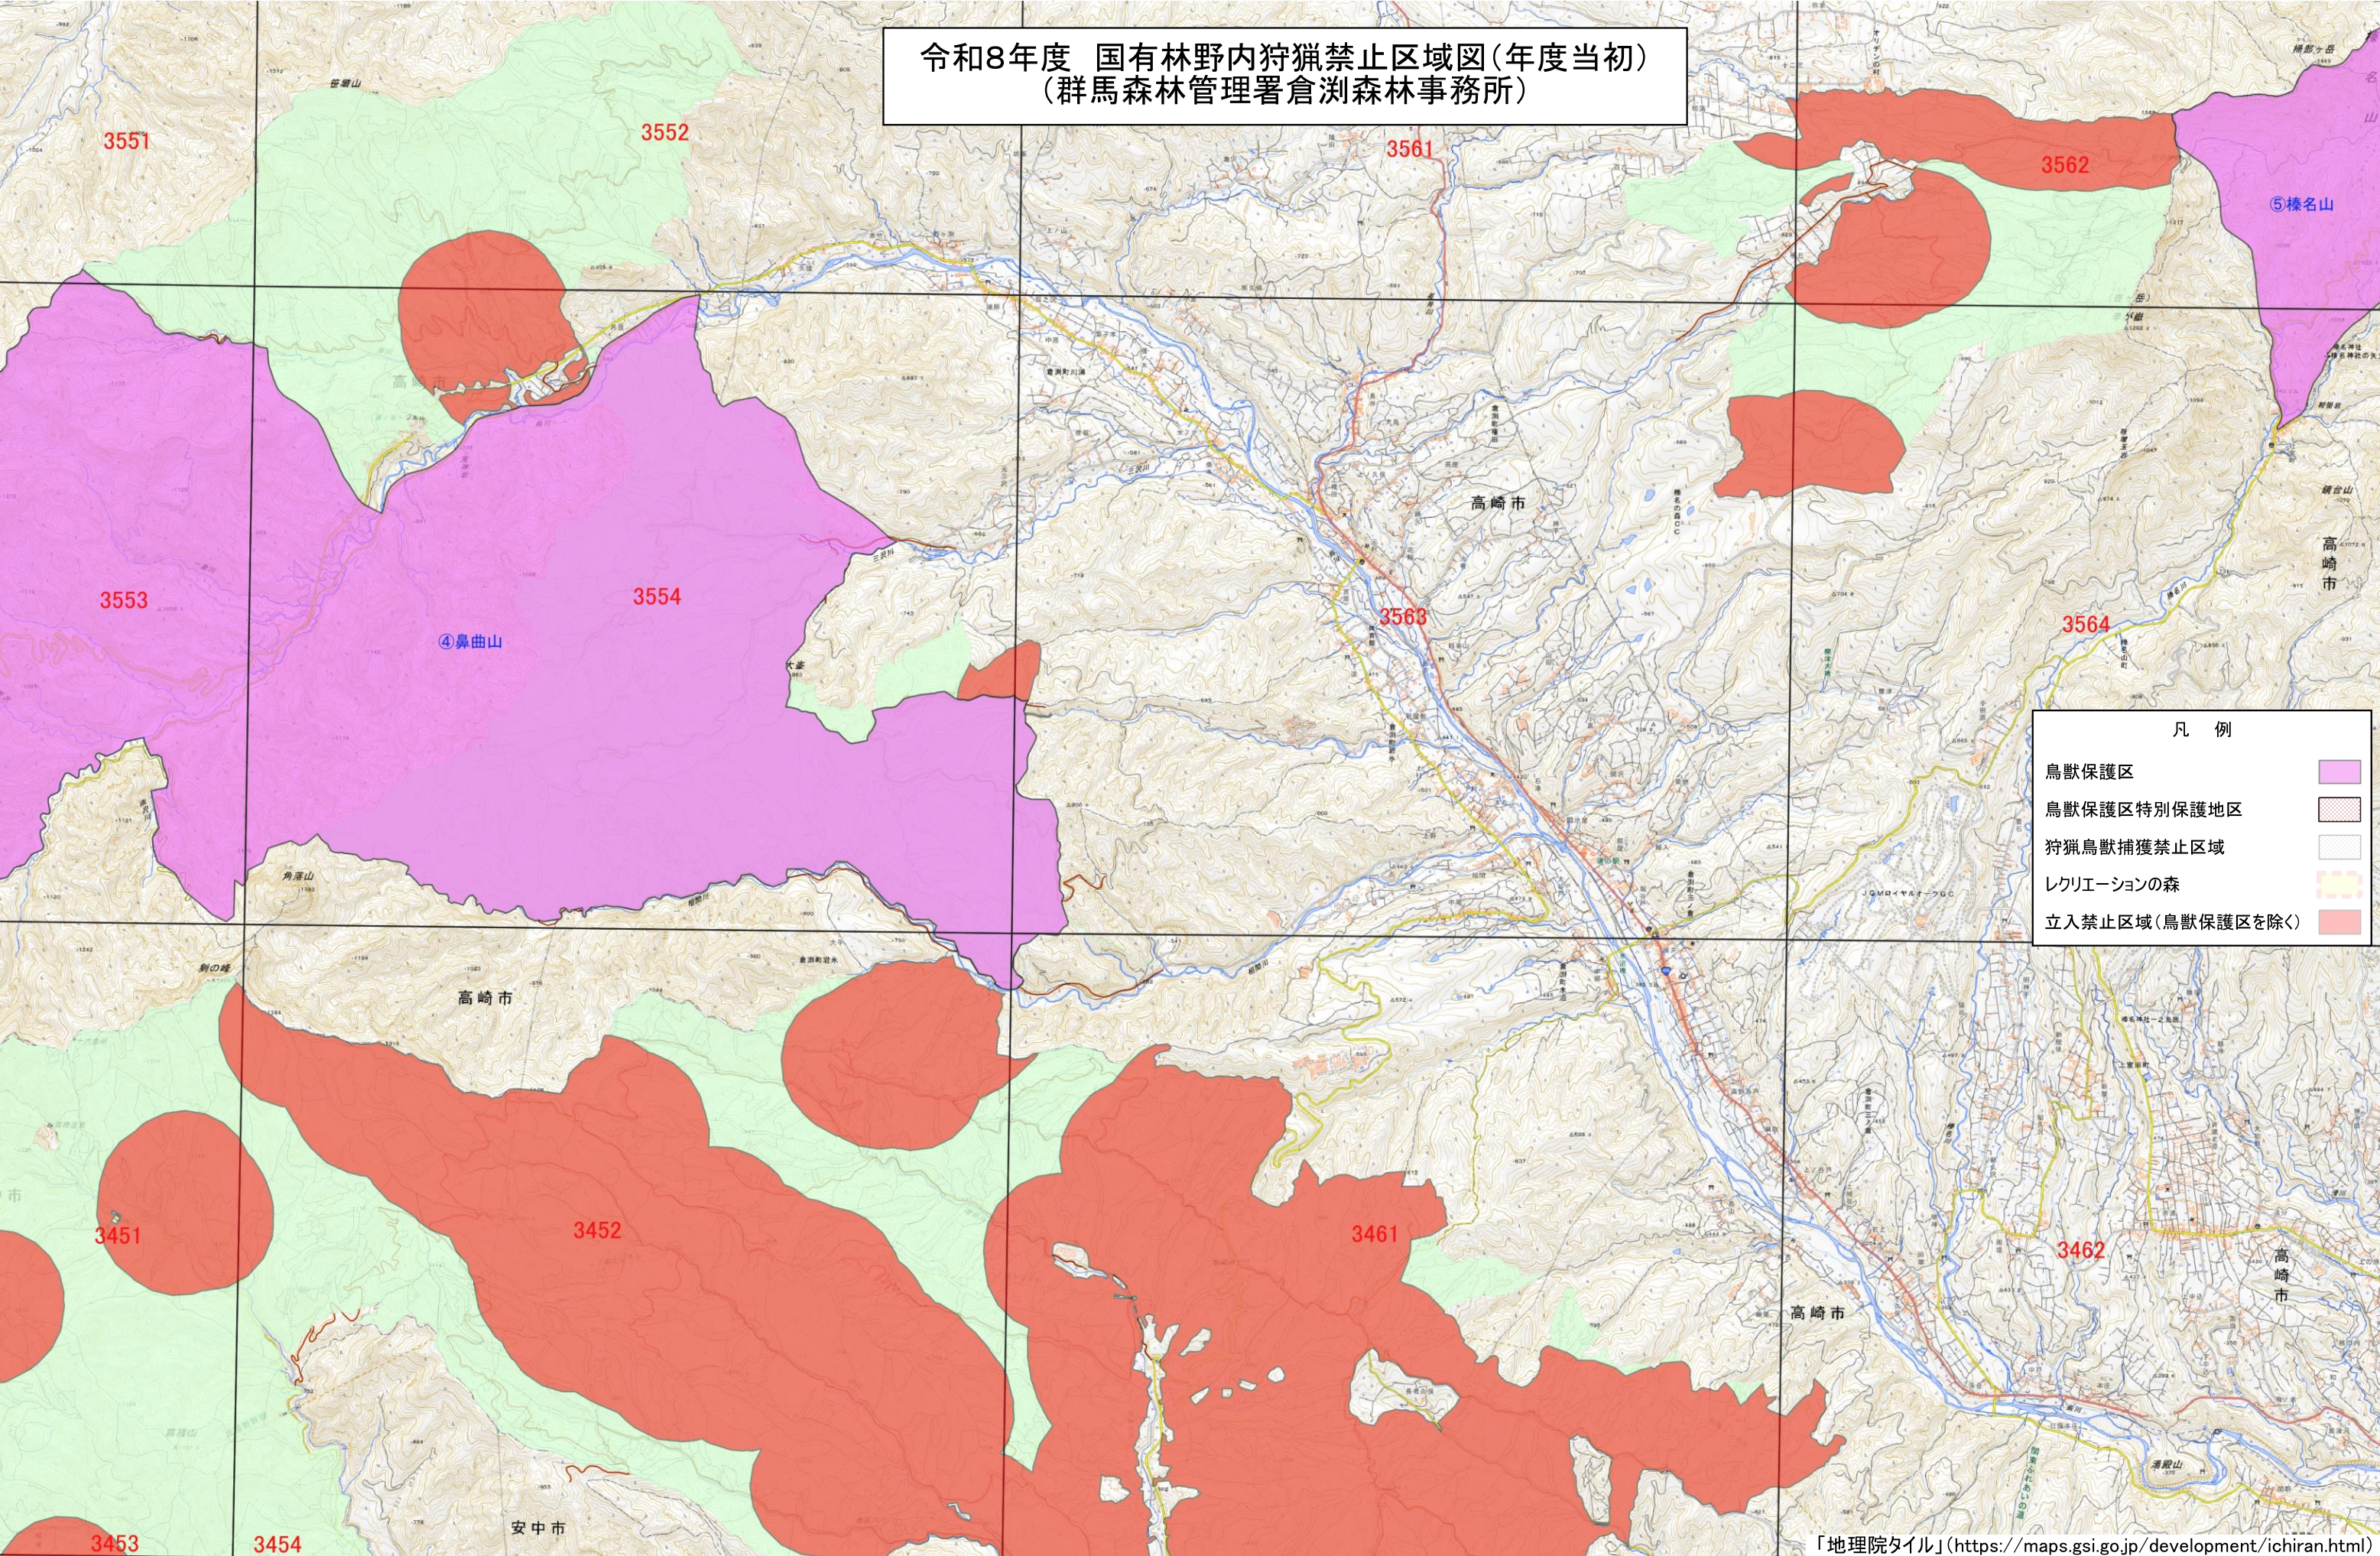

令和8年度 国有林野内狩猟禁止区域図(年度当初)
(群馬森林管理署倉洑森林事務所)

凡例

鳥獣保護区	
鳥獣保護区特別保護地区	
狩猟鳥獣捕獲禁止区域	
レクリエーションの森	
立入禁止区域(鳥獣保護区を除く)	