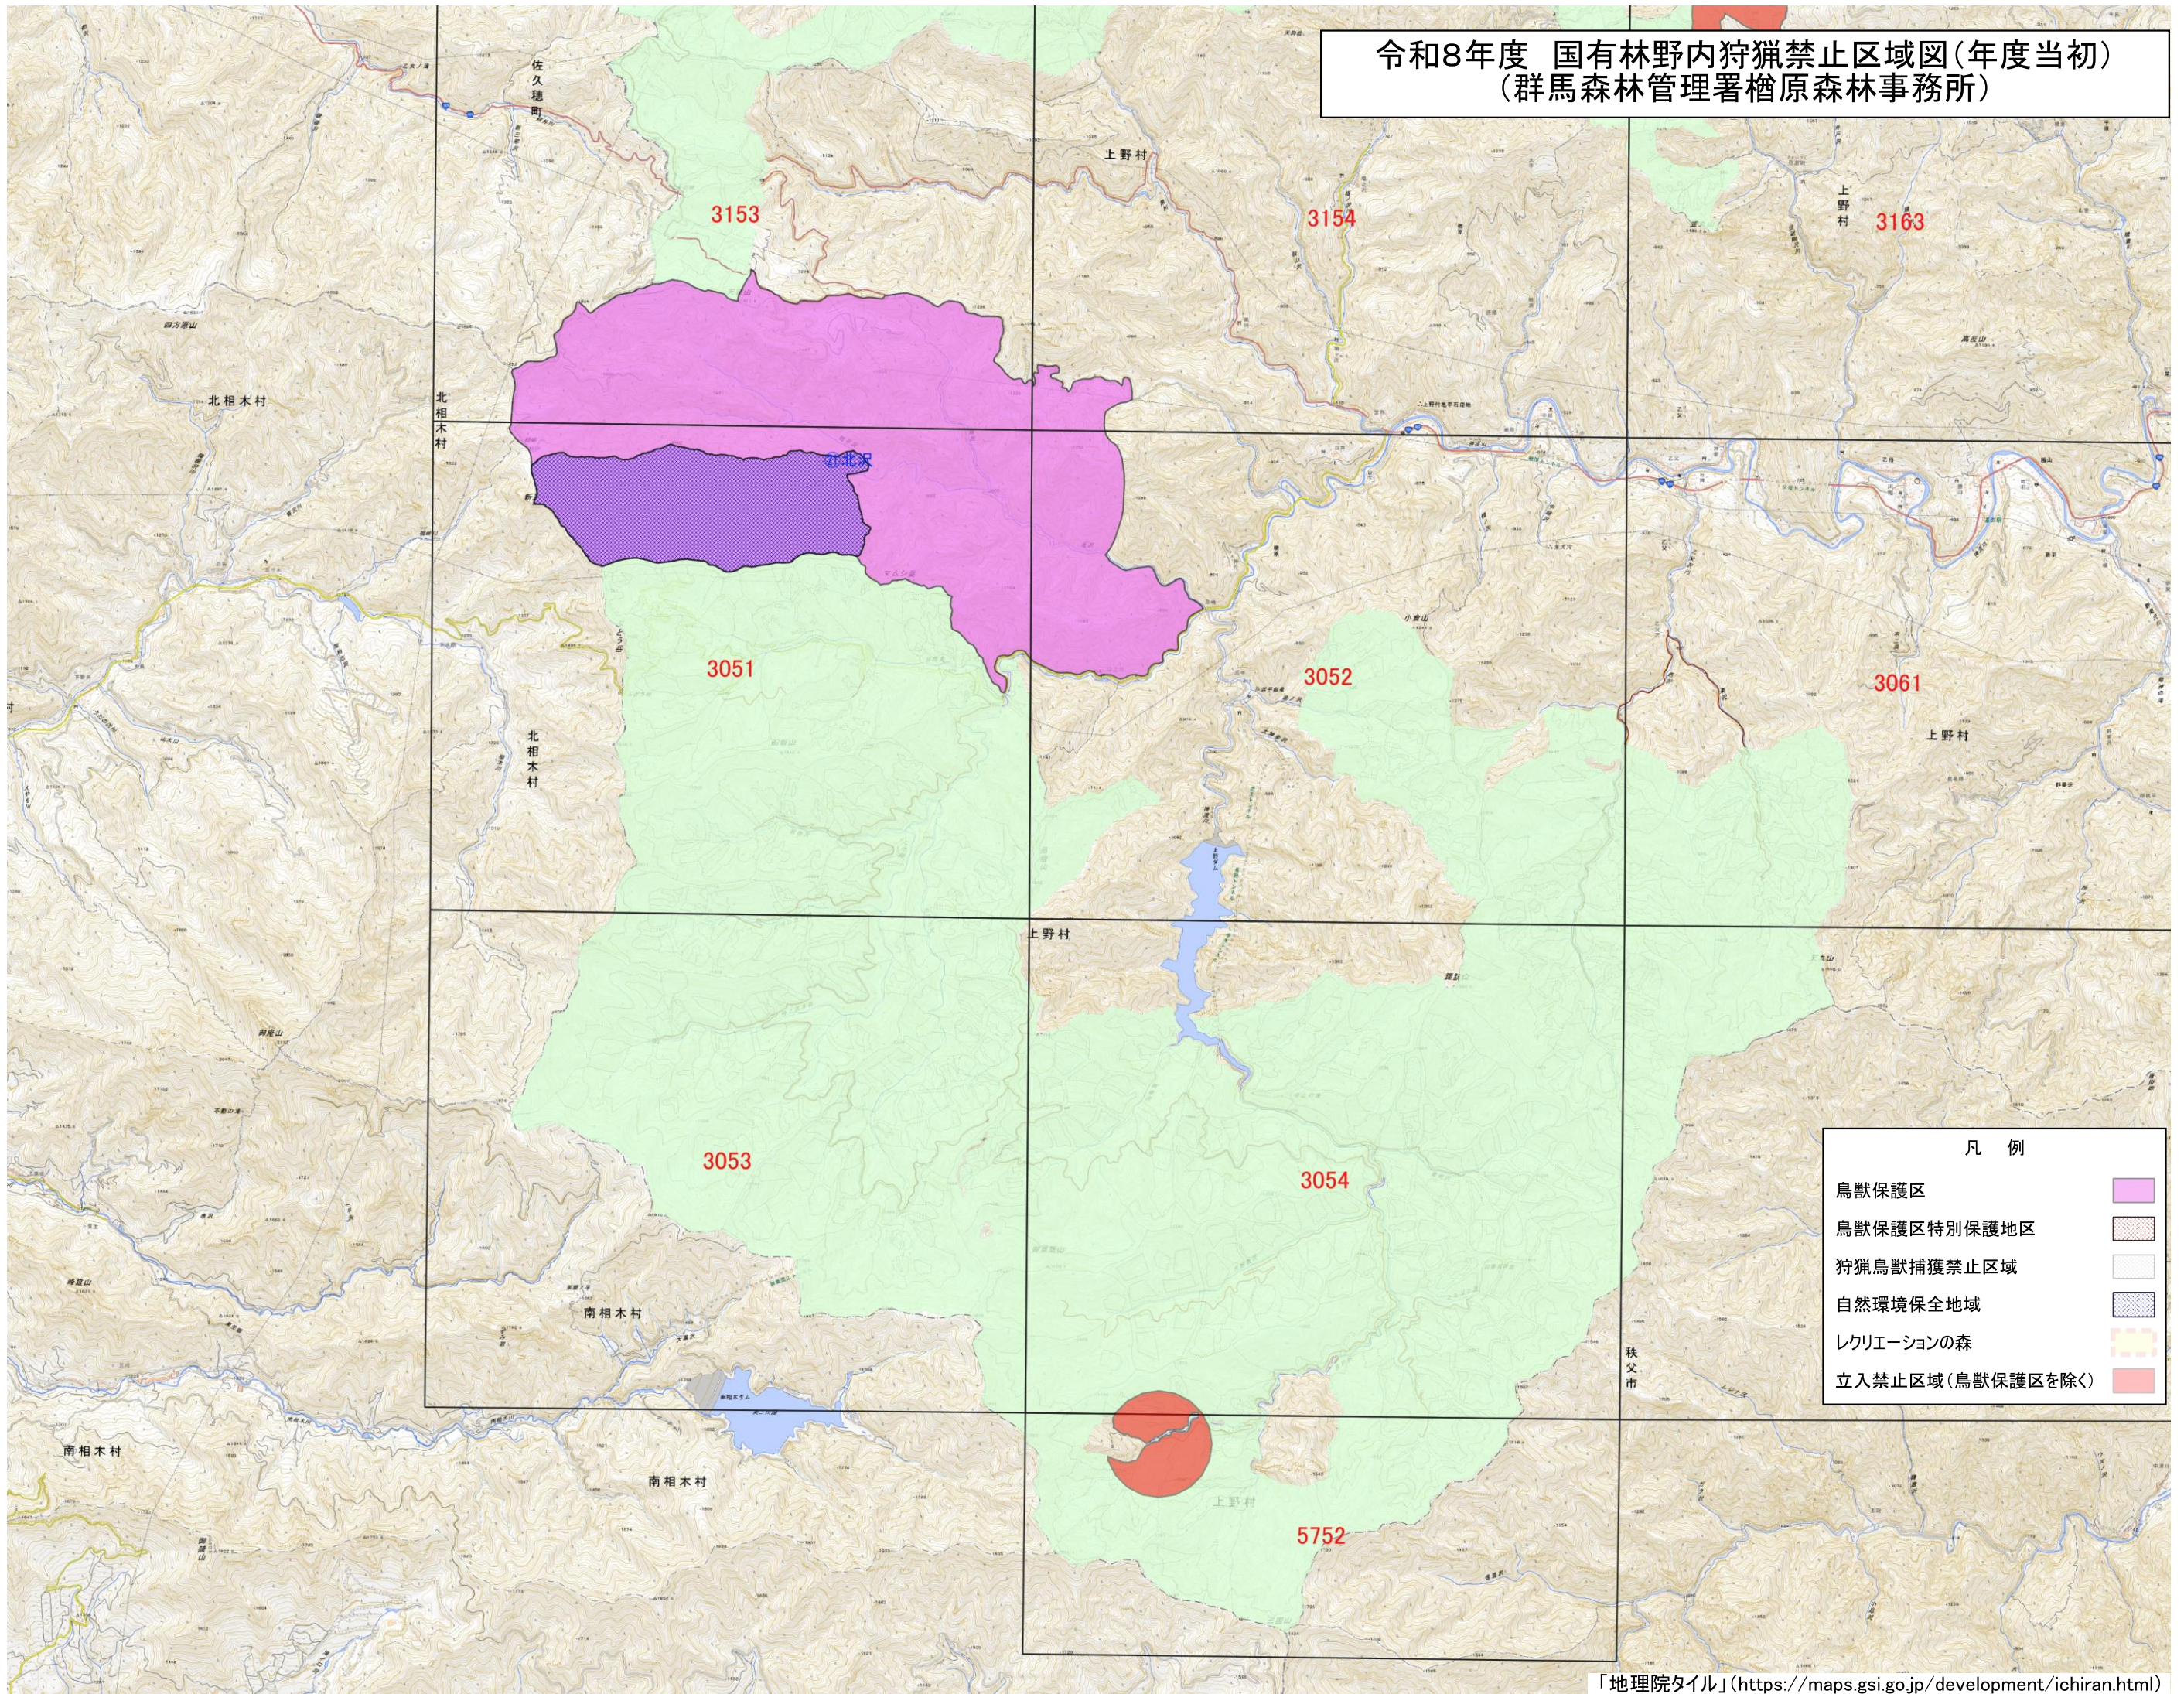

令和8年度 国有林野内狩猟禁止区域図(年度当初)  
(群馬森林管理署檜原森林事務所)

凡 例	
鳥獣保護区	
鳥獣保護区特別保護地区	
狩猟鳥獣捕獲禁止区域	
自然環境保全地域	
レクリエーションの森	
立入禁止区域(鳥獣保護区を除く)	