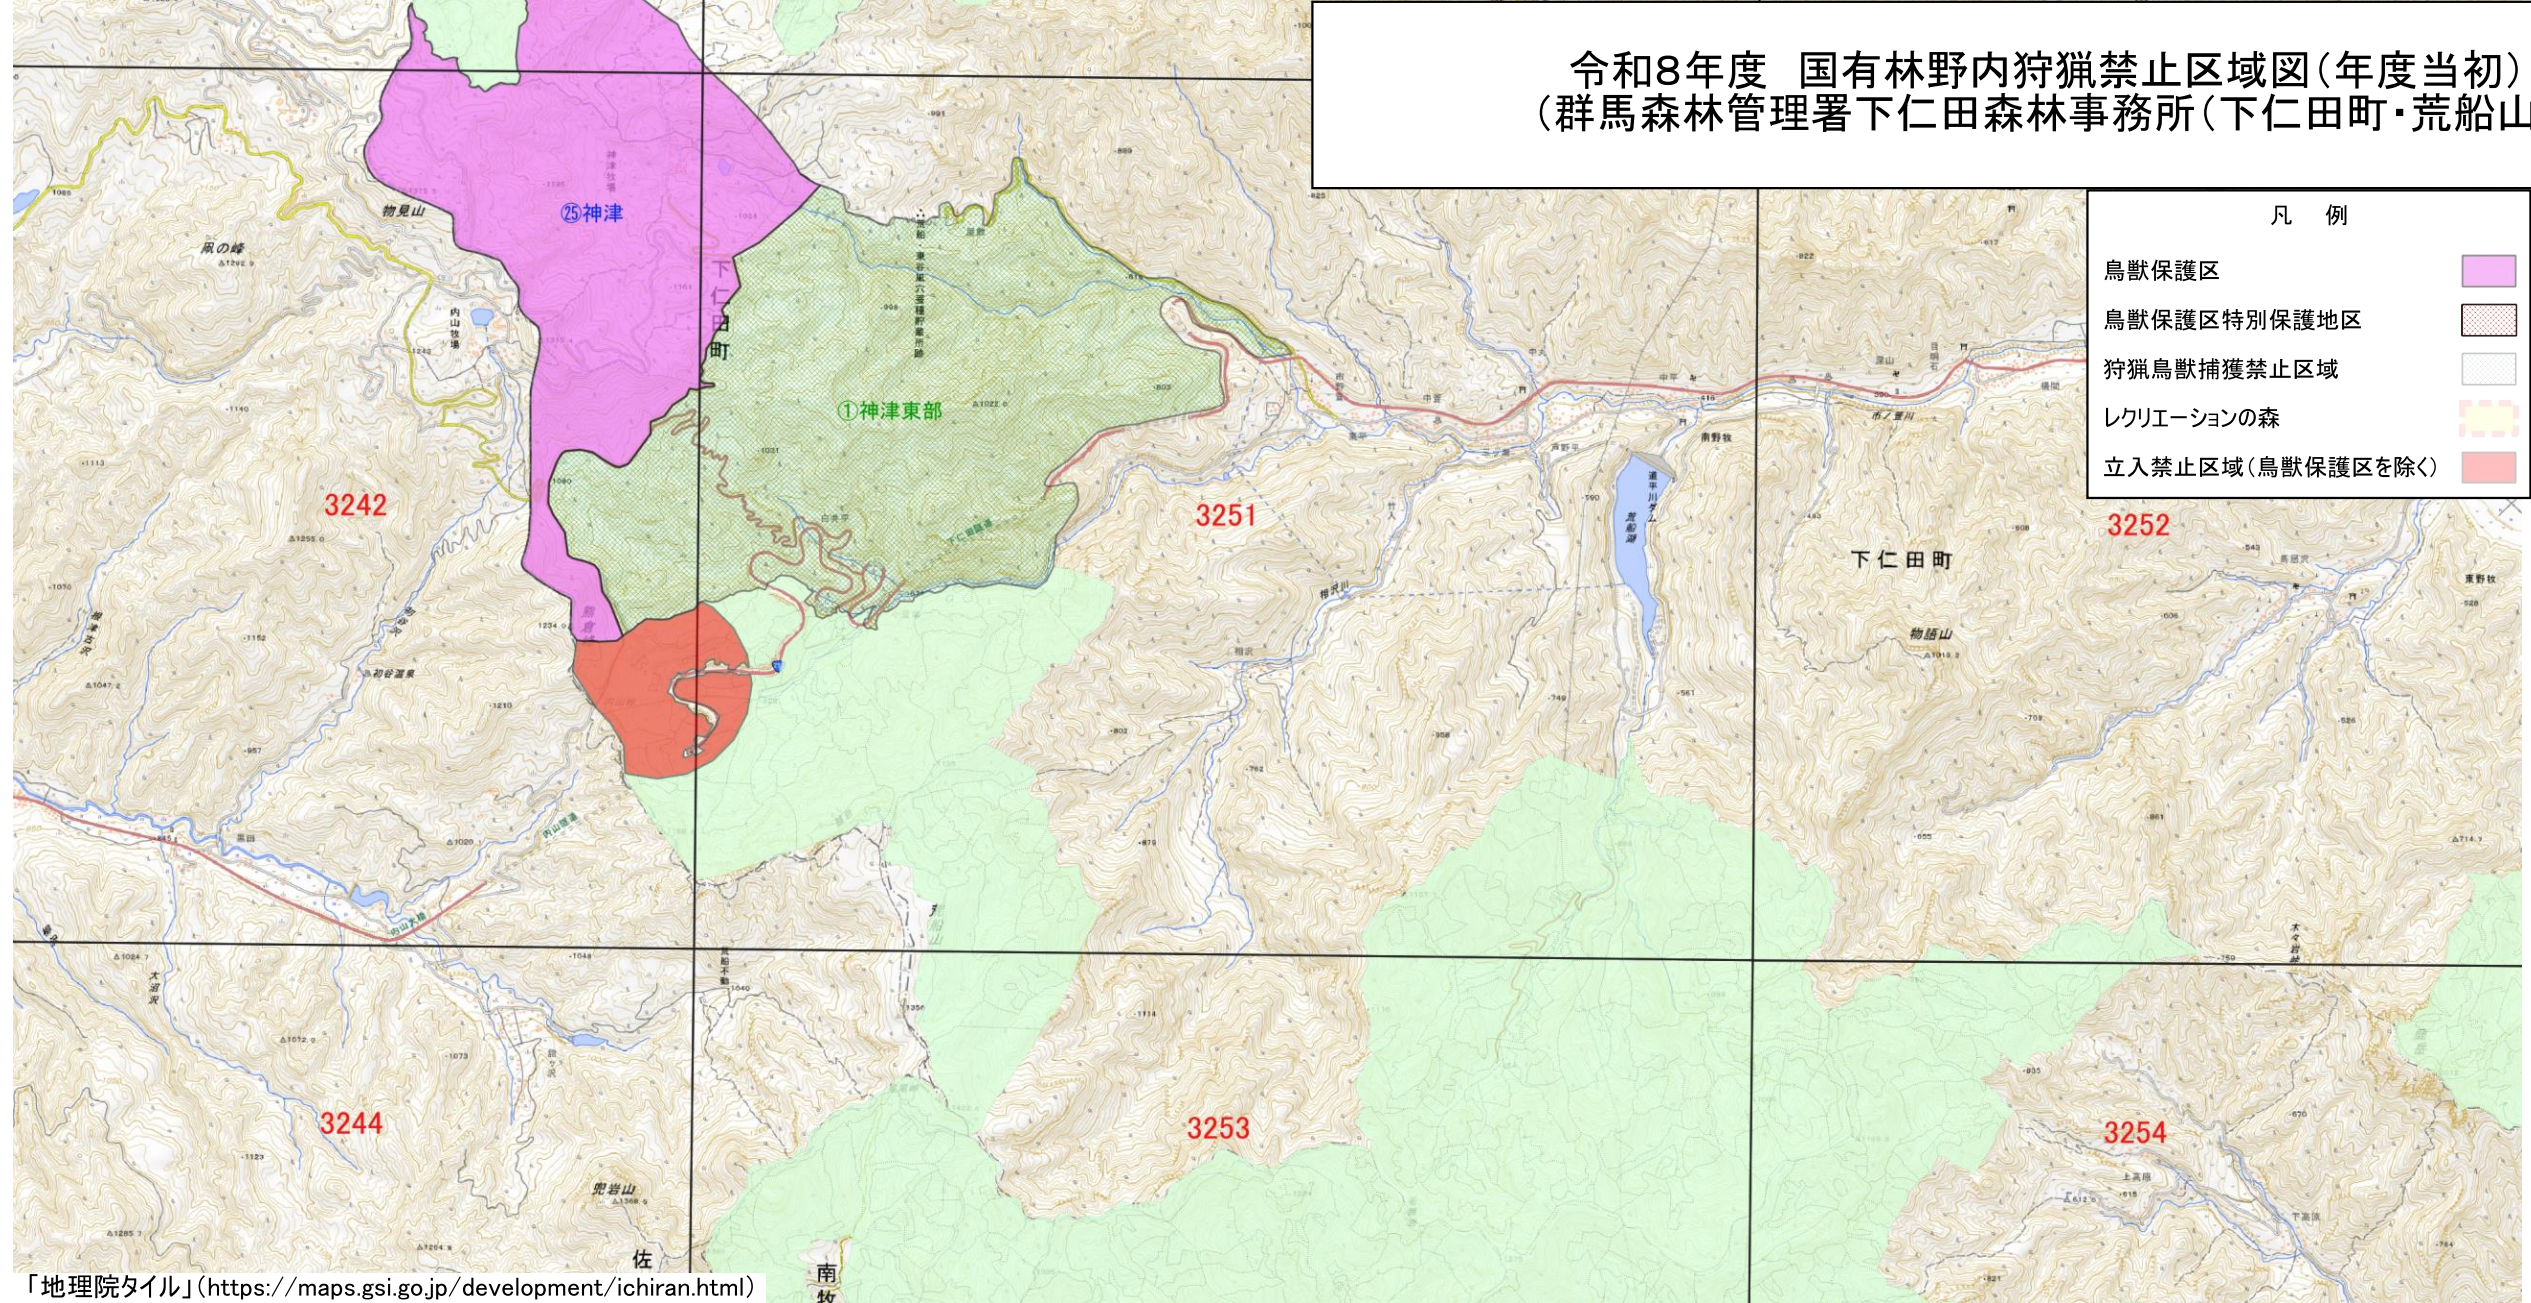

令和8年度 国有林野内狩猟禁止区域図(年度当初)
 (群馬森林管理署下仁田森林事務所(下仁田町・荒船山))

凡例

鳥獣保護区	
鳥獣保護区特別保護地区	
狩猟鳥獣捕獲禁止区域	
レクリエーションの森	
立入禁止区域(鳥獣保護区を除く)	