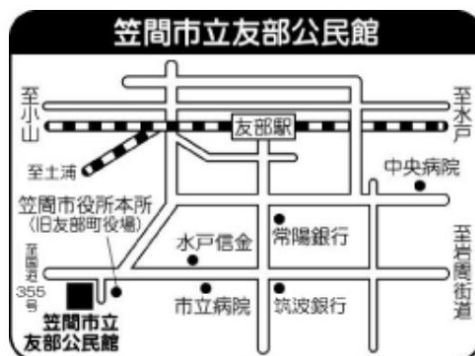

対 象 : 一般の方で森林・林業に興味のある方 (参加費無料)

申込方法 : 参加申込用紙に必要事項をご記入の上、下記担当まで電話、FAX、メール等でお申込ください。

なお、会場の都合により、先着順(70名程度)とさせていただきます。

アクセス : 車でお越しの方は、友部公民館の第1駐車場をご利用ください。

公共交通機関のご利用や、乗り合わせでの来場にもご協力願います。

### 【お問い合わせ、申し込み先】

関東森林管理局 森林技術・支援センター  
(担当: 安藤)

〒309-1625 茨城県笠間市来栖 87-1

TEL : 0296-72-1146、FAX : 0296-72-1842

E-mail: ks\_kasama\_postmaster@maff.go.jp

URL: <http://www.rinya.maff.go.jp/kanto/gizyutu/index.html>

(案内図は笠間市公式HPより)