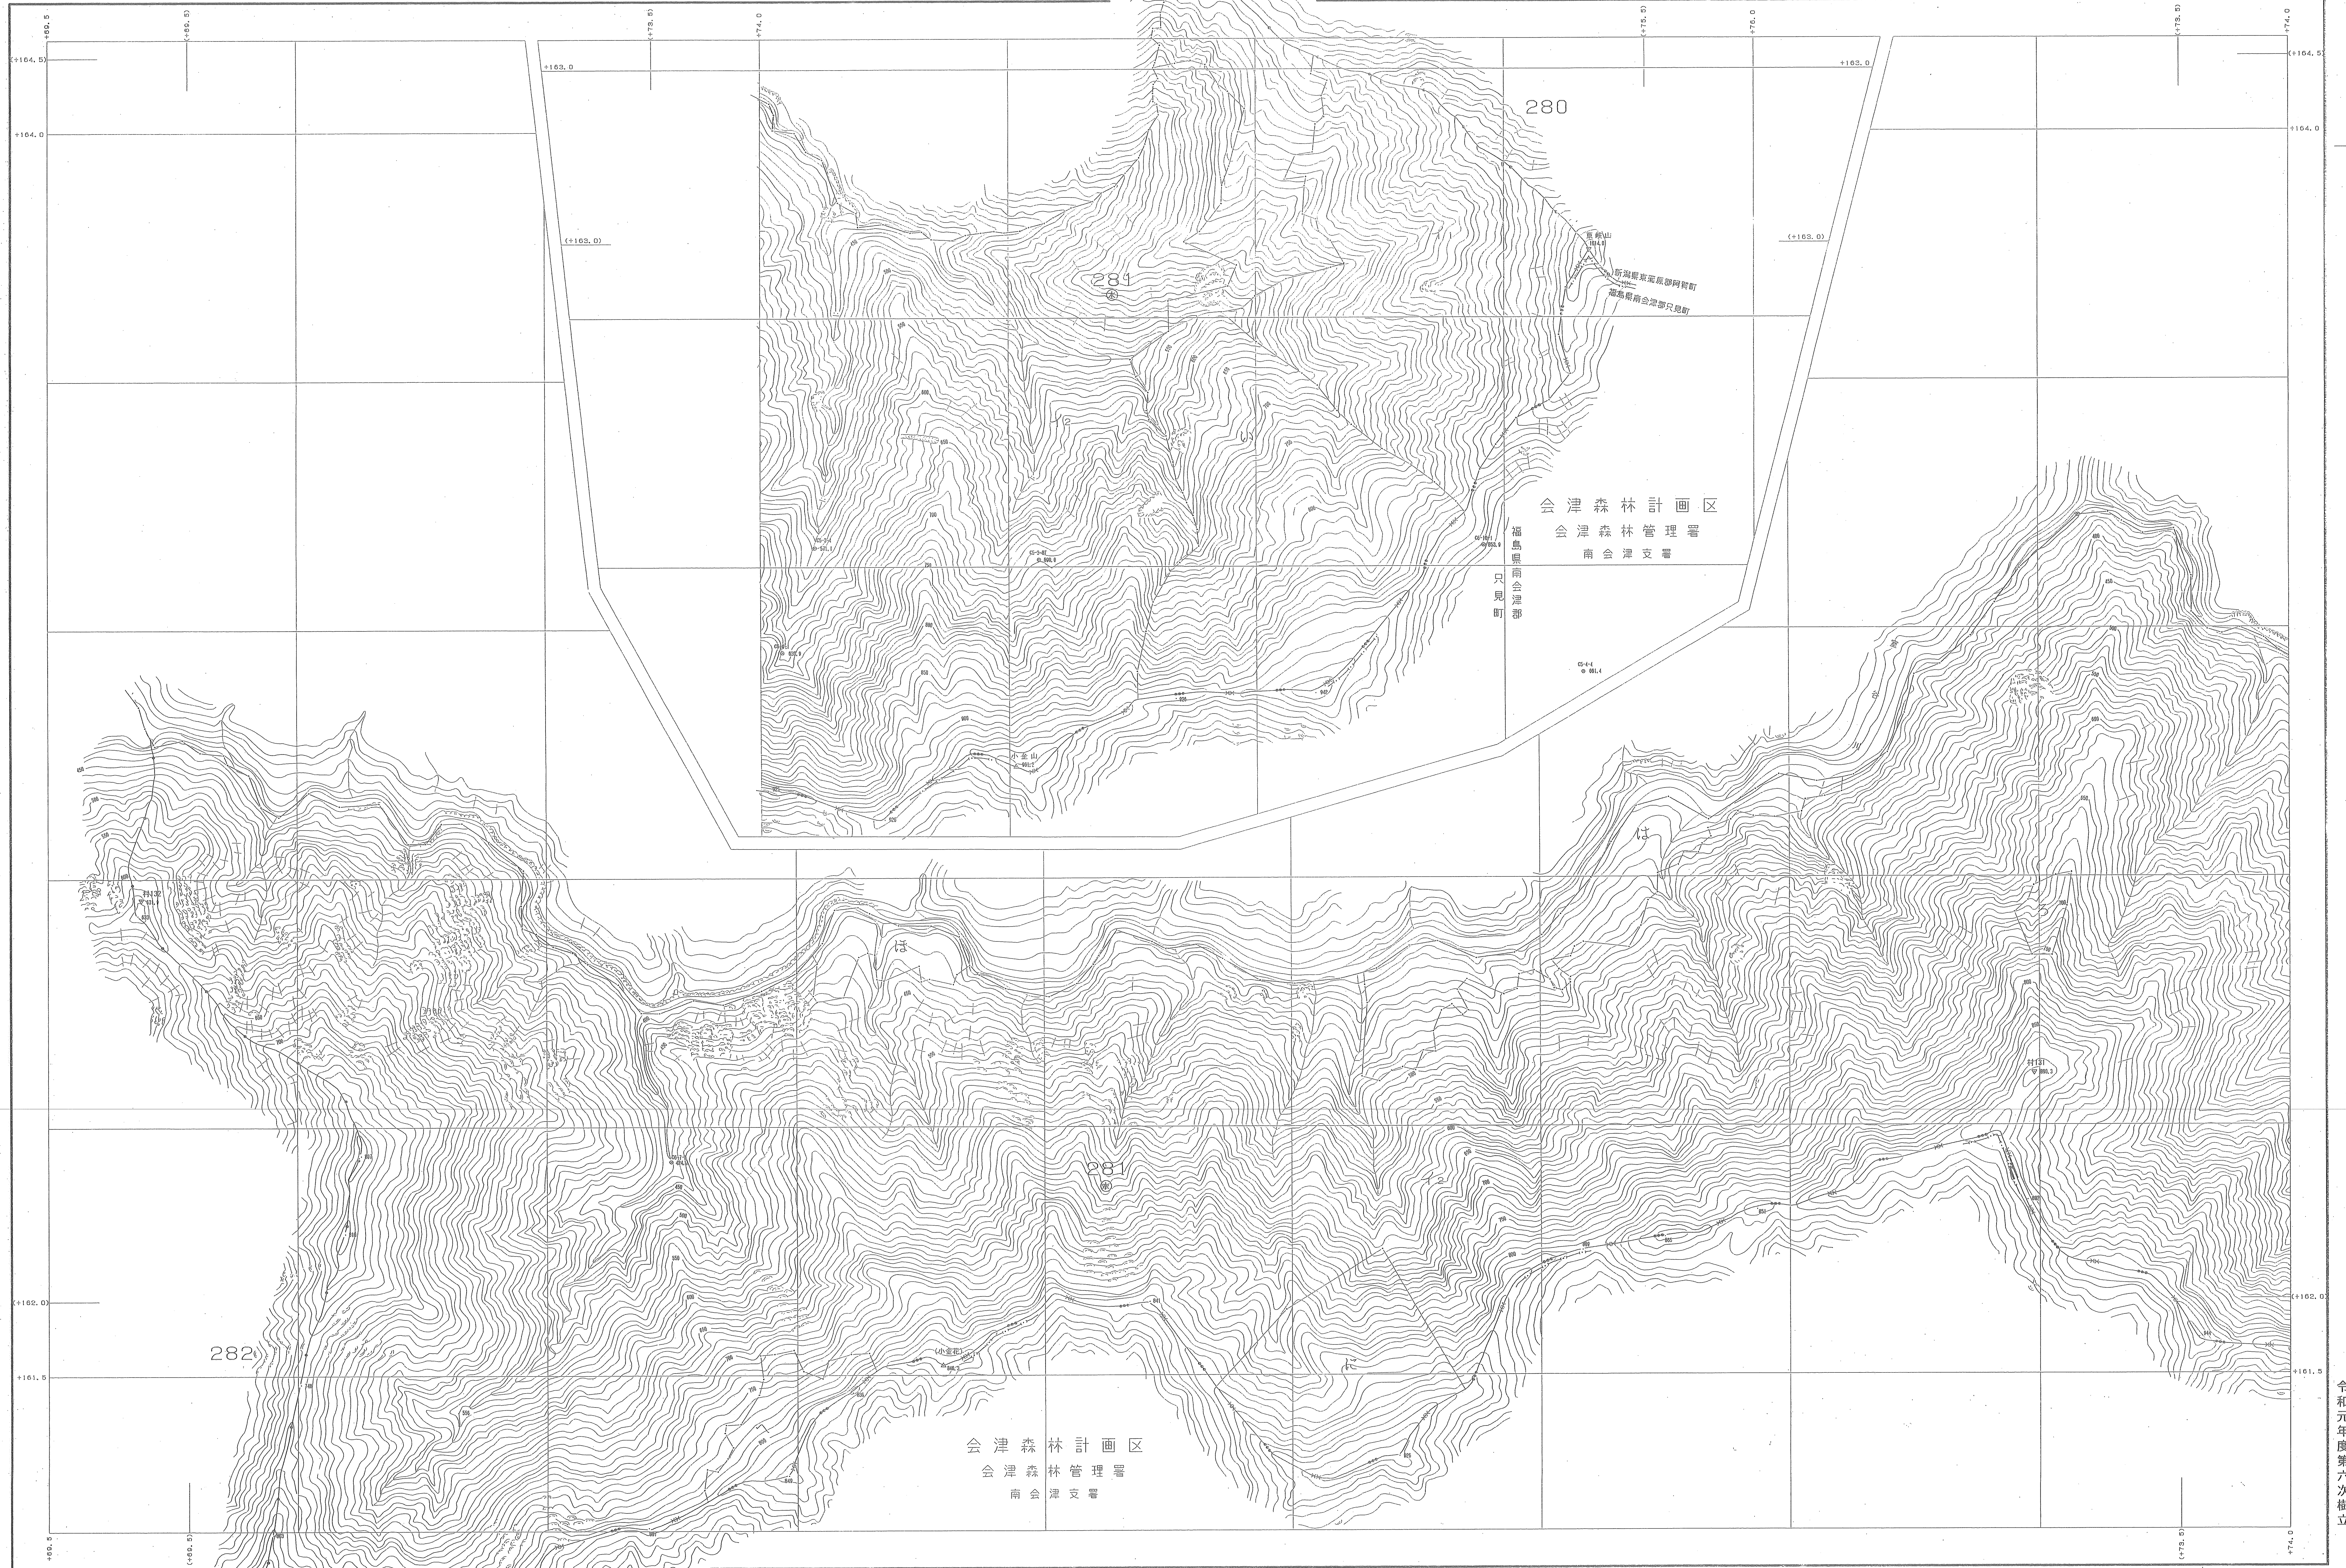

下越森林計画区

森林計画図・基本図

公共座標 第Ⅶ系

境界線は()線
国測庁データ 117000
実施バリエーション 図説 第 14 号 2.1.1

1:5,000

国東森林管理局 下越森林管理署 豊川担当区

令和元年度第六次樹立