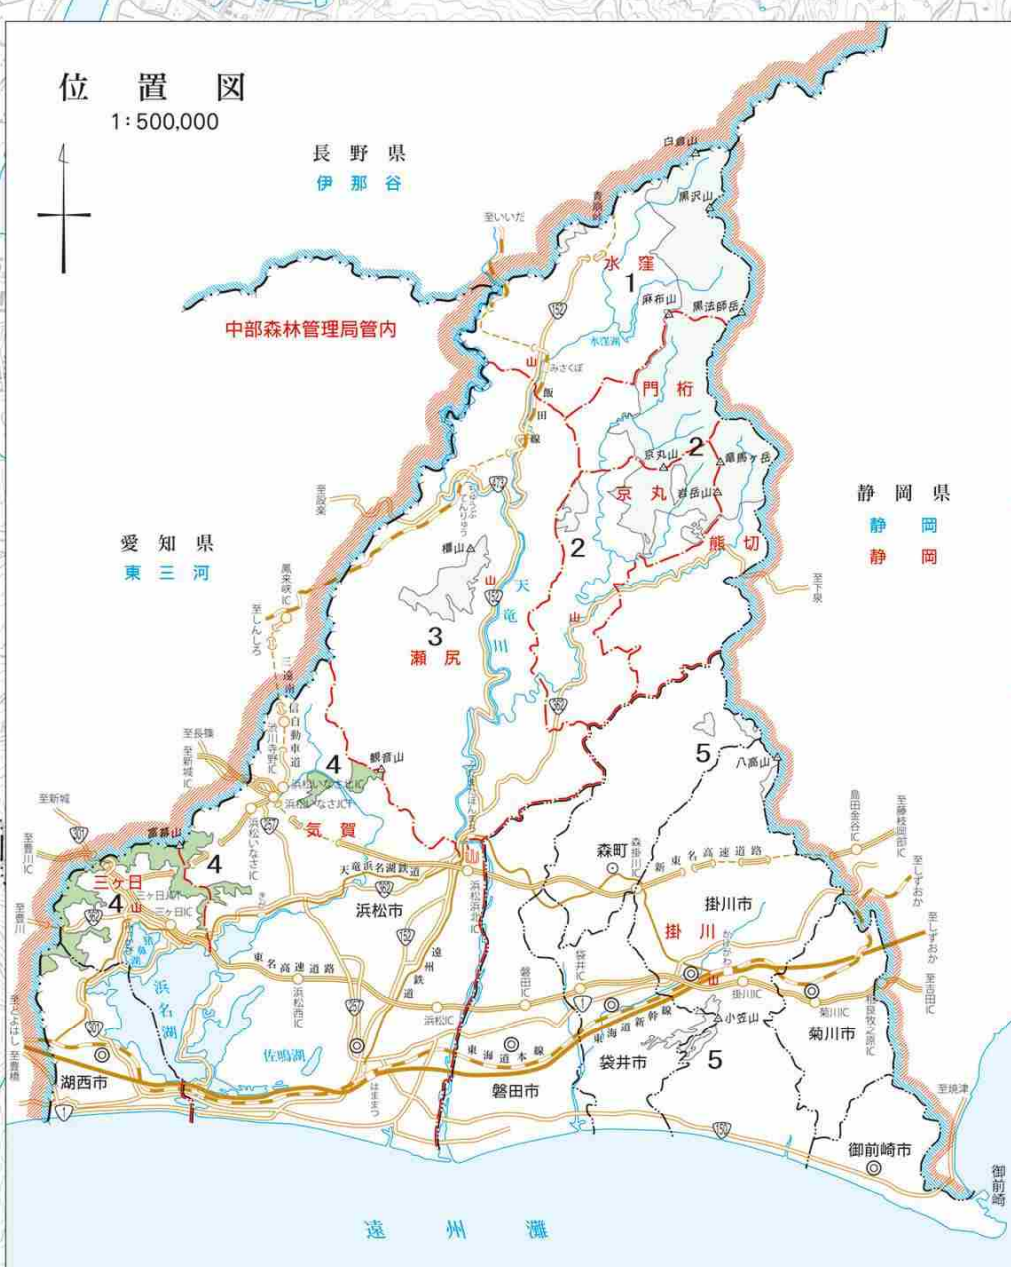

天竜森林計画区

第5次国有林野施業実施計画図

平成30年度樹立
全5片の内第4片

天竜森林管理署 ☎053-598-5591
森林事務所 ☎053-525-0550
(三ヶ日・気賀)

図面番号	担当区	面積 (ha)
5-1	水窪	5,741.68
	門桁	5,162.98
5-2	京丸	3,528.24
	黒切	2,304.52
5-3	瀬尻	1,442.31
	三ヶ日	2,183.26
5-4	気賀	1,155.28
5-5	掛川	1,153.89
	計画区計	22,672.16