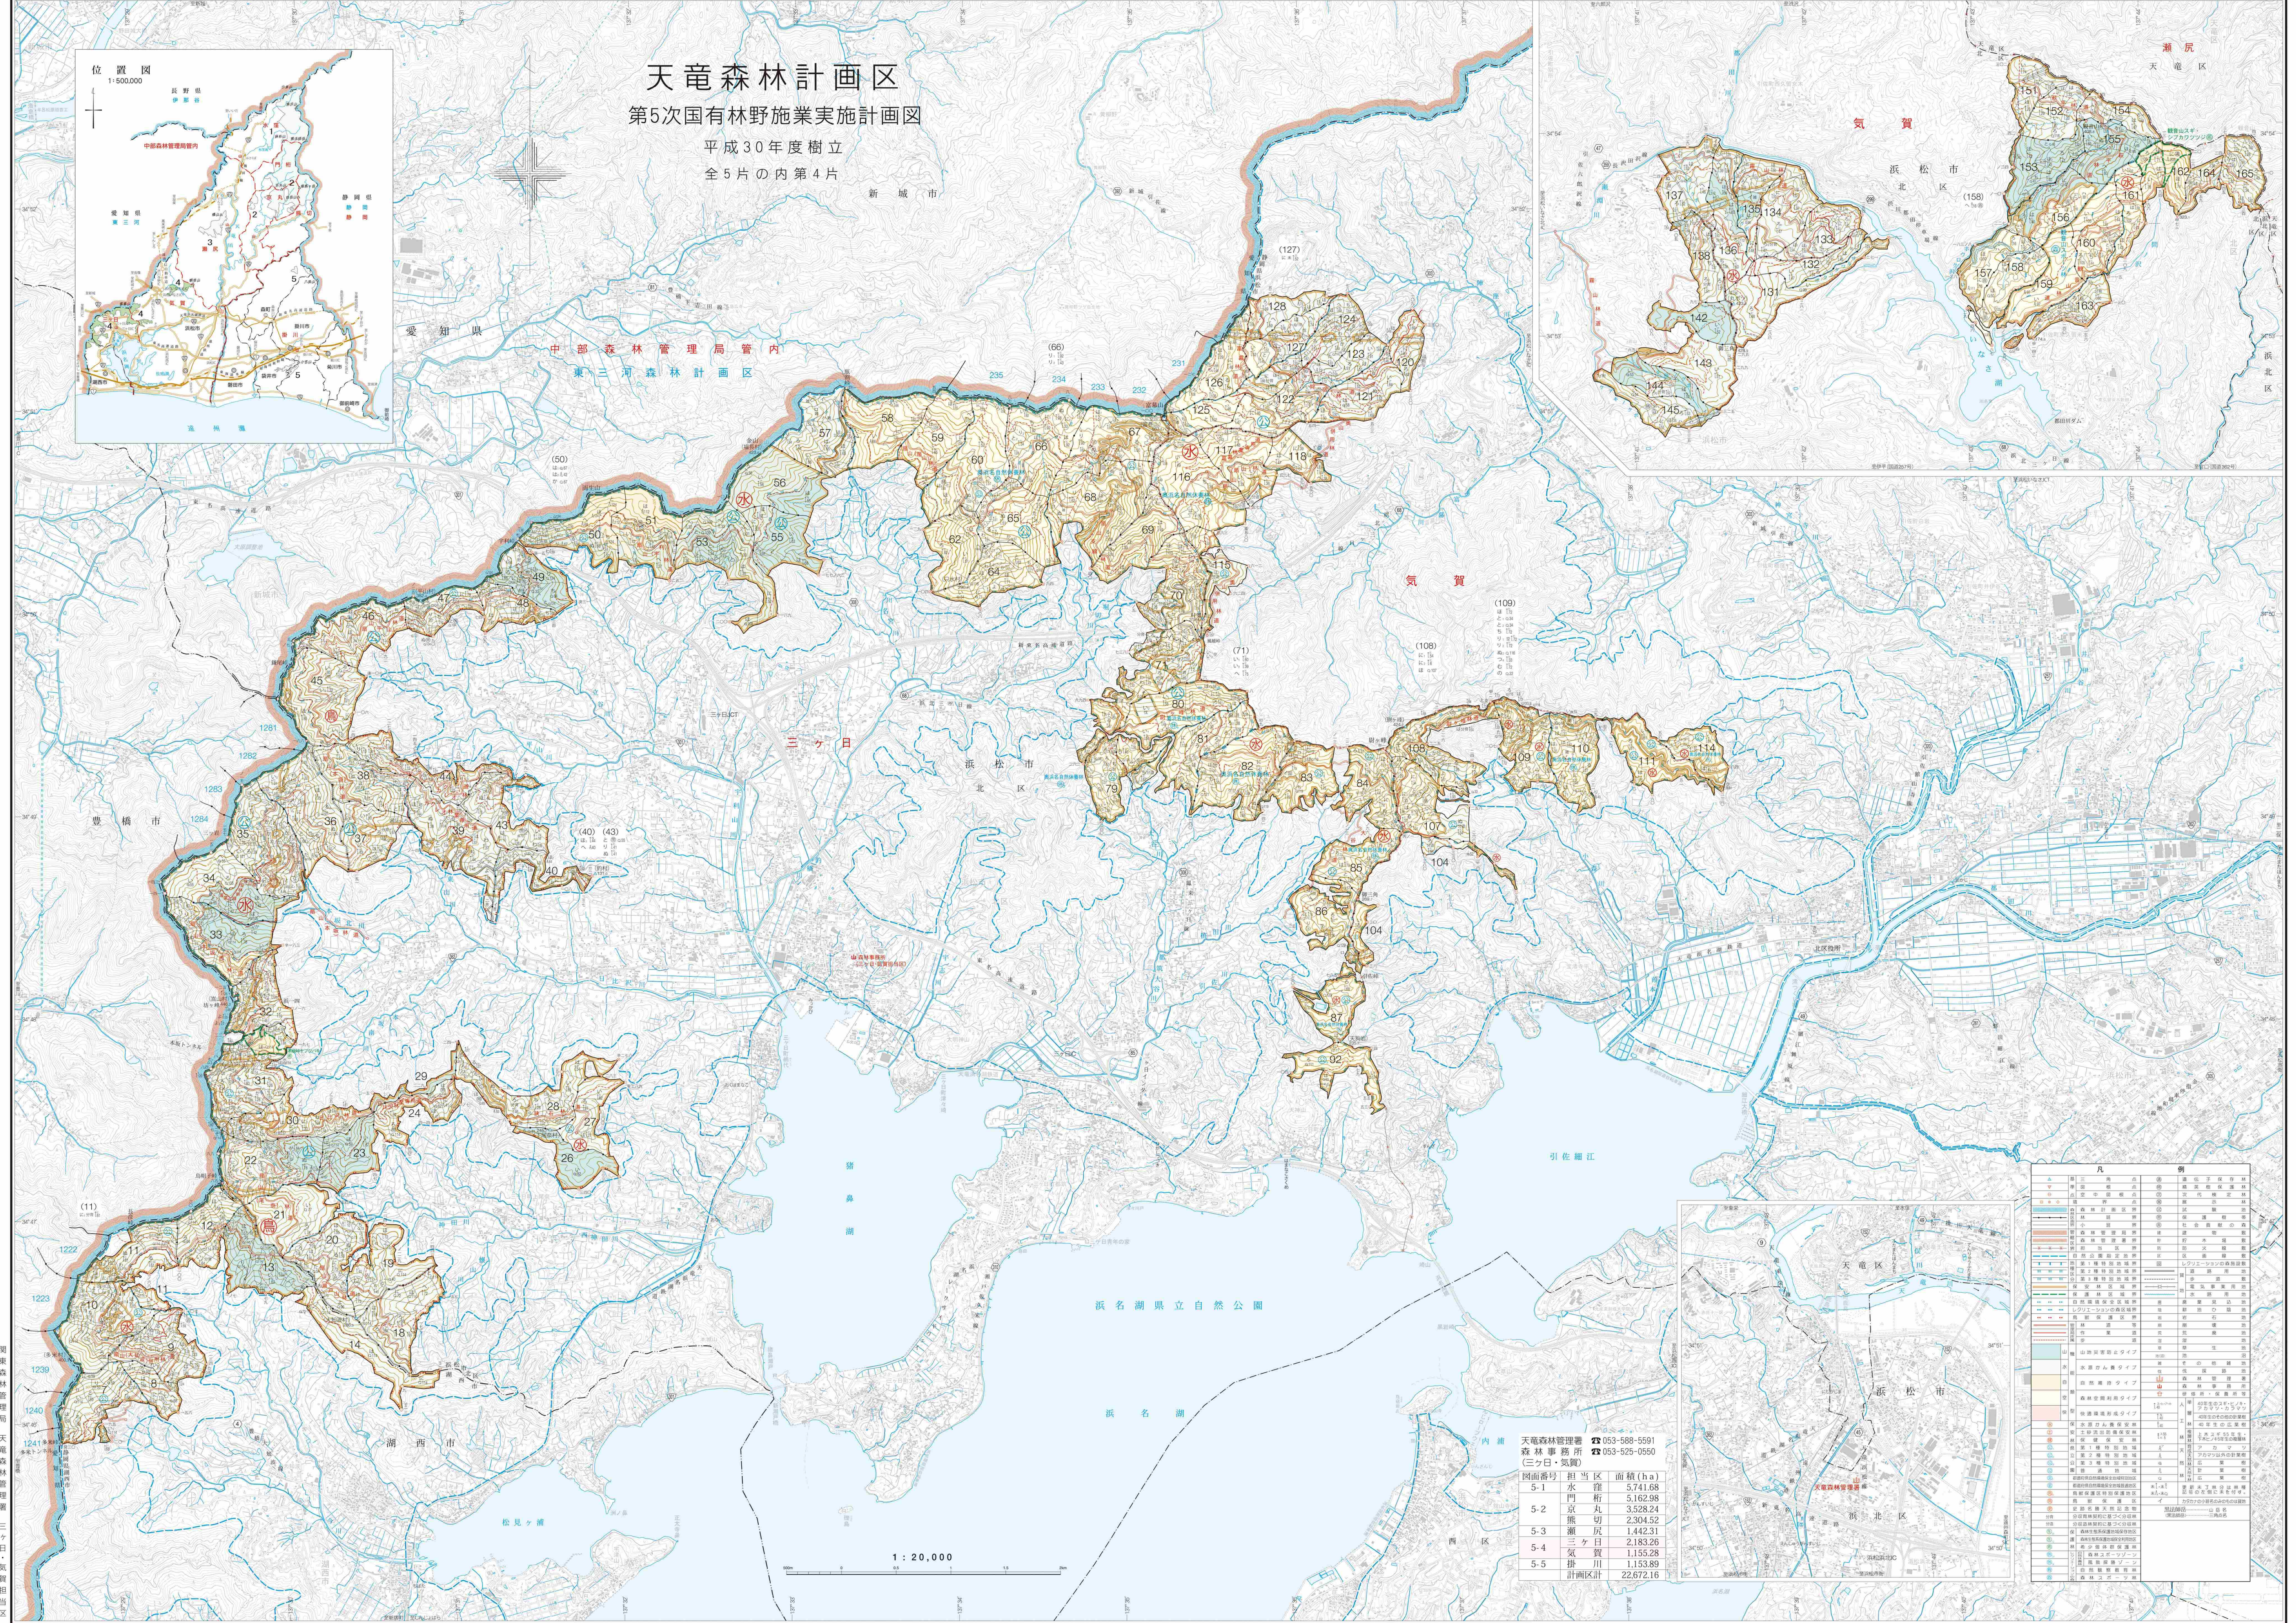

天竜森林計画区

第5次国有林野施業実施計画図

平成30年度樹立
全5片の内第4片

天竜森林管理署 ☎053-598-5591
森林事務所 ☎053-525-0550
(三ヶ日・気賀)

図面番号	担当区	面積 (ha)
5-1	水窪	5,741.68
	門桁	5,162.98
5-2	京丸	3,528.24
	黒切	2,304.52
5-3	瀬尻	1,442.31
	三ヶ日	2,183.26
5-4	気賀	1,155.28
5-5	掛川	1,153.89
	計画区計	22,672.16