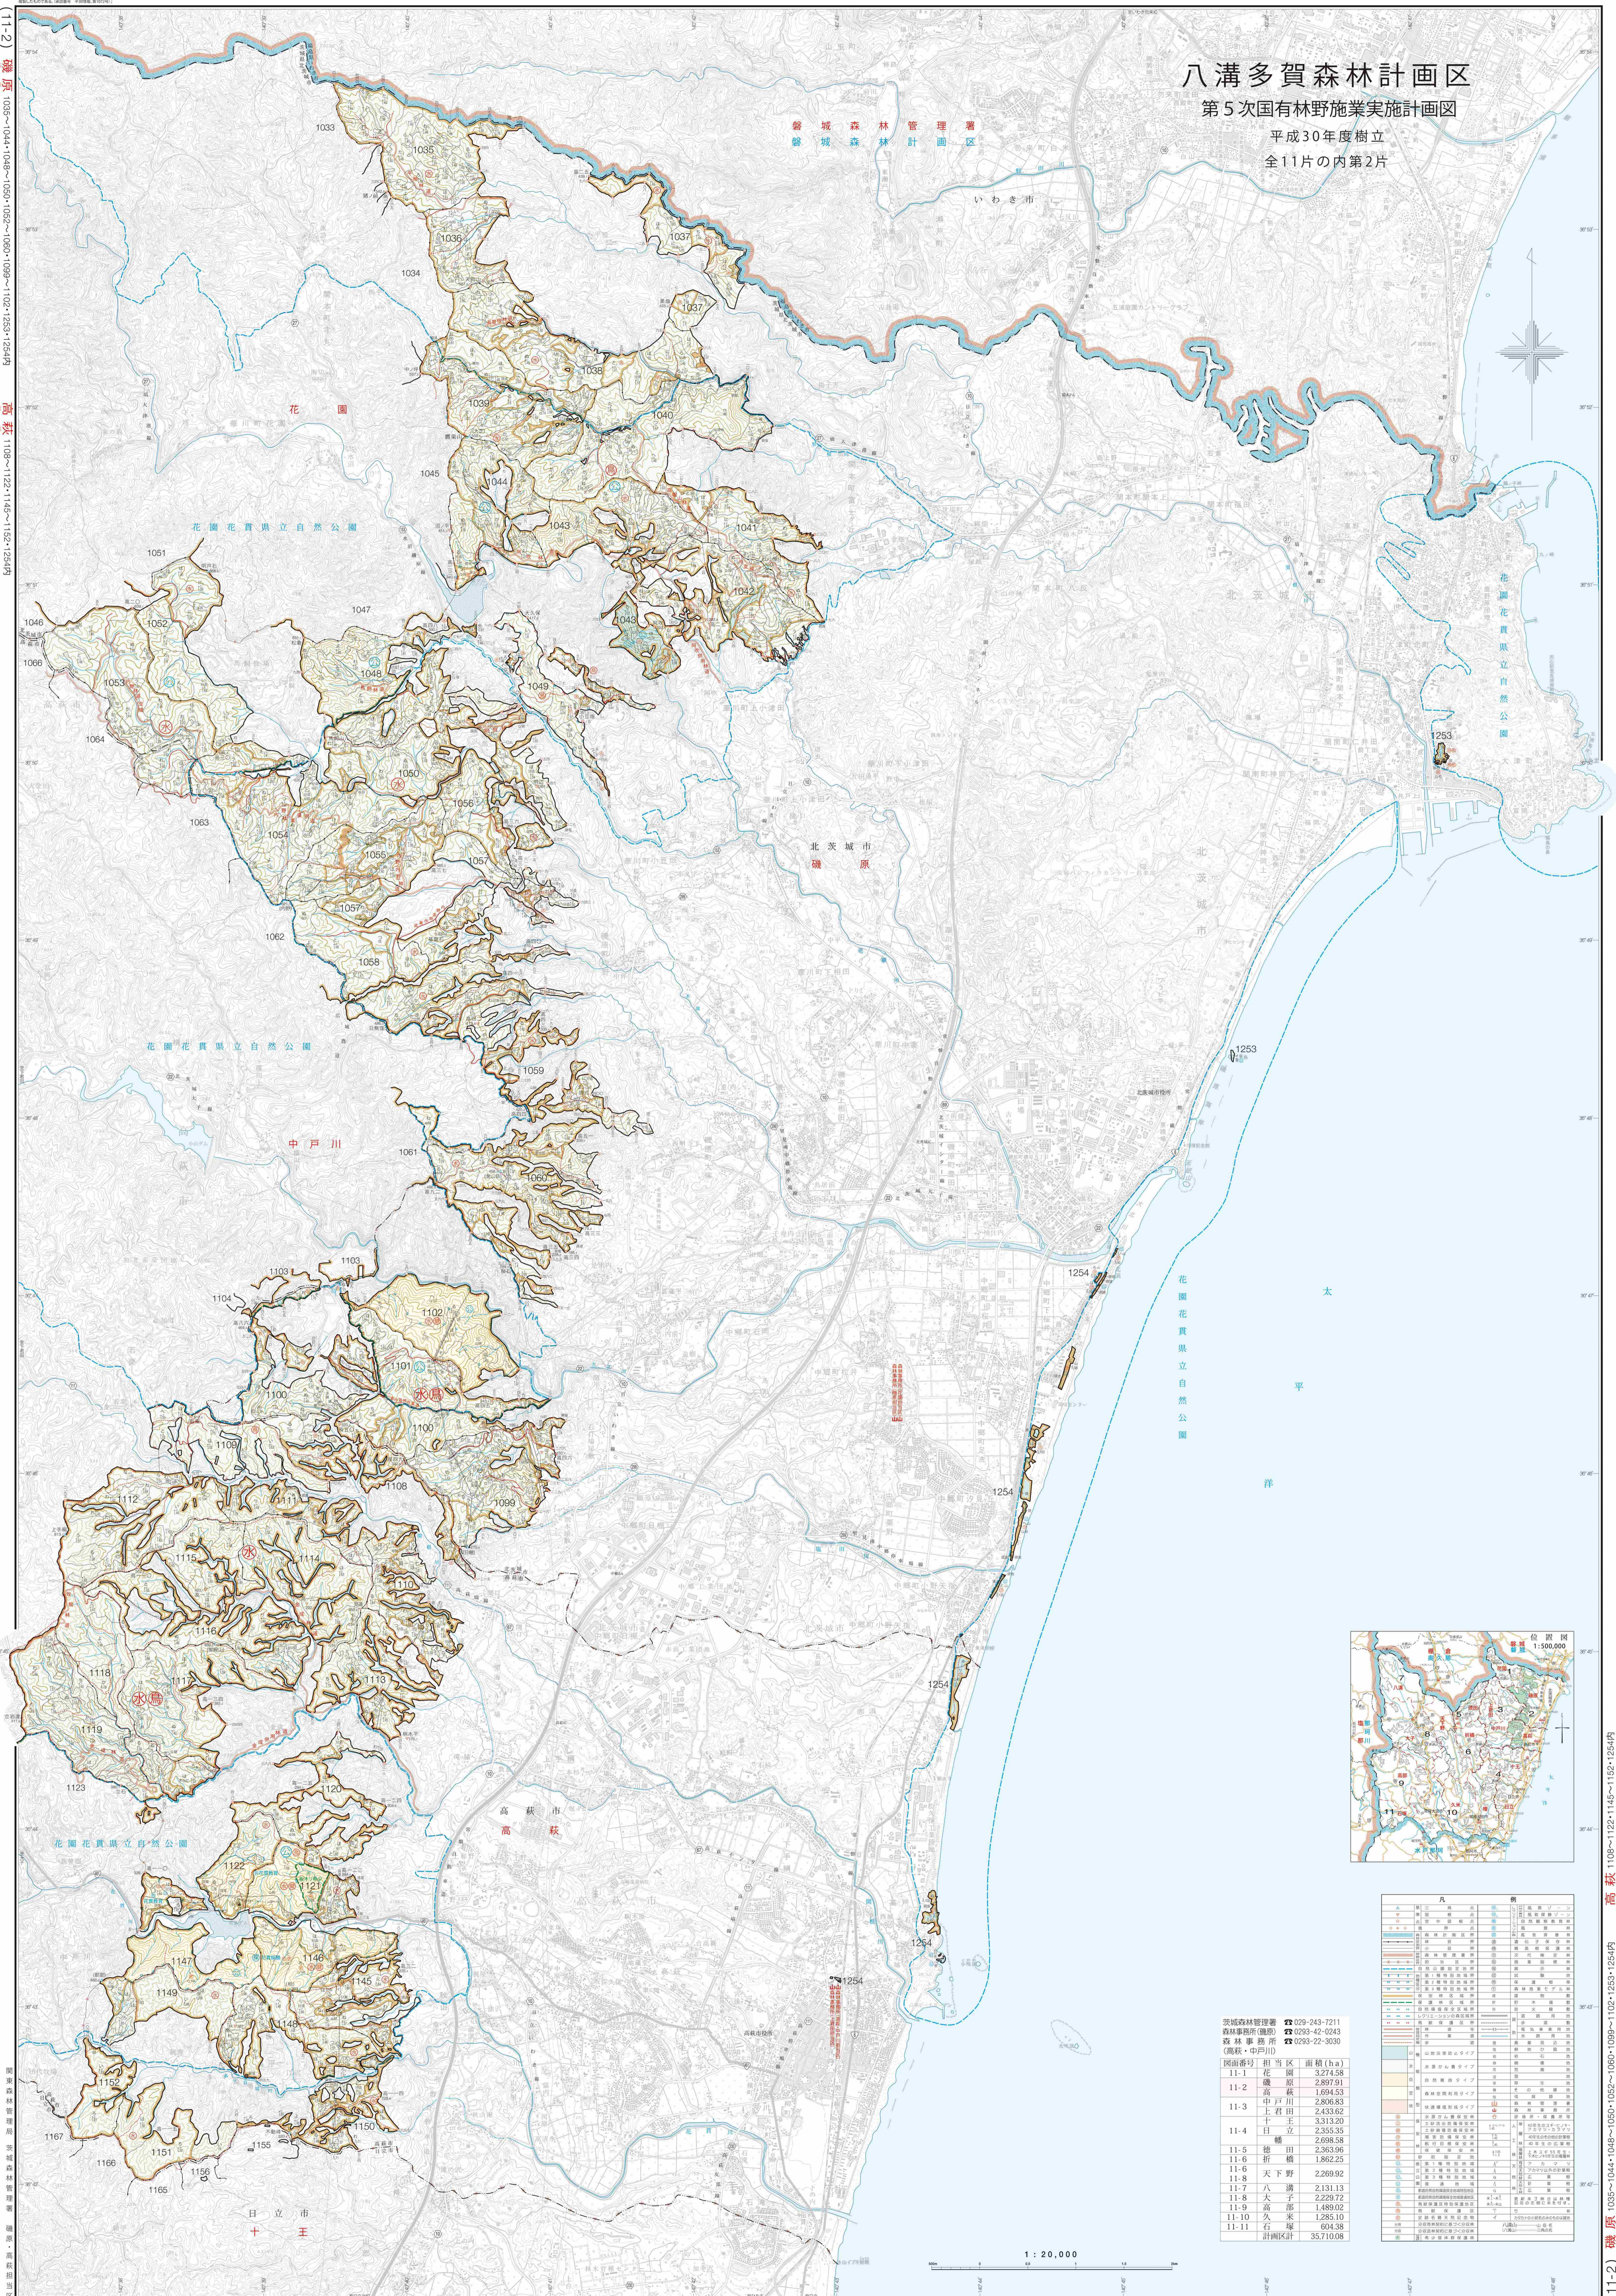

八溝多賀森林計画区

第5次国有林野施業実施計画図

平成30年度樹立
全11片の内第2片

磐城森林管理署
磐城森林計画区

(11-2) 磯原 1036~1044・1048~1050・1052~1055・1060・1063~1102・1253・1254内
高萩 1108~1122・1145~1152・1254内

凡	別
11-1	花園
11-2	高萩
11-3	中戸川
11-4	目立
11-5	徳田
11-6	折橋
11-7	天下野
11-8	八溝
11-9	高部
11-10	久米
11-11	石塚
	計画区計

図面番号	担当区	面積(ha)
11-1	花園	3,274.58
11-2	高萩	2,897.91
11-3	中戸川	1,694.53
11-4	目立	2,806.83
11-5	徳田	2,433.62
11-6	折橋	3,313.20
11-7	天下野	2,355.35
11-8	八溝	2,698.58
11-9	高部	2,383.96
11-10	久米	1,862.25
11-11	石塚	2,229.72
	計画区計	35,710.08