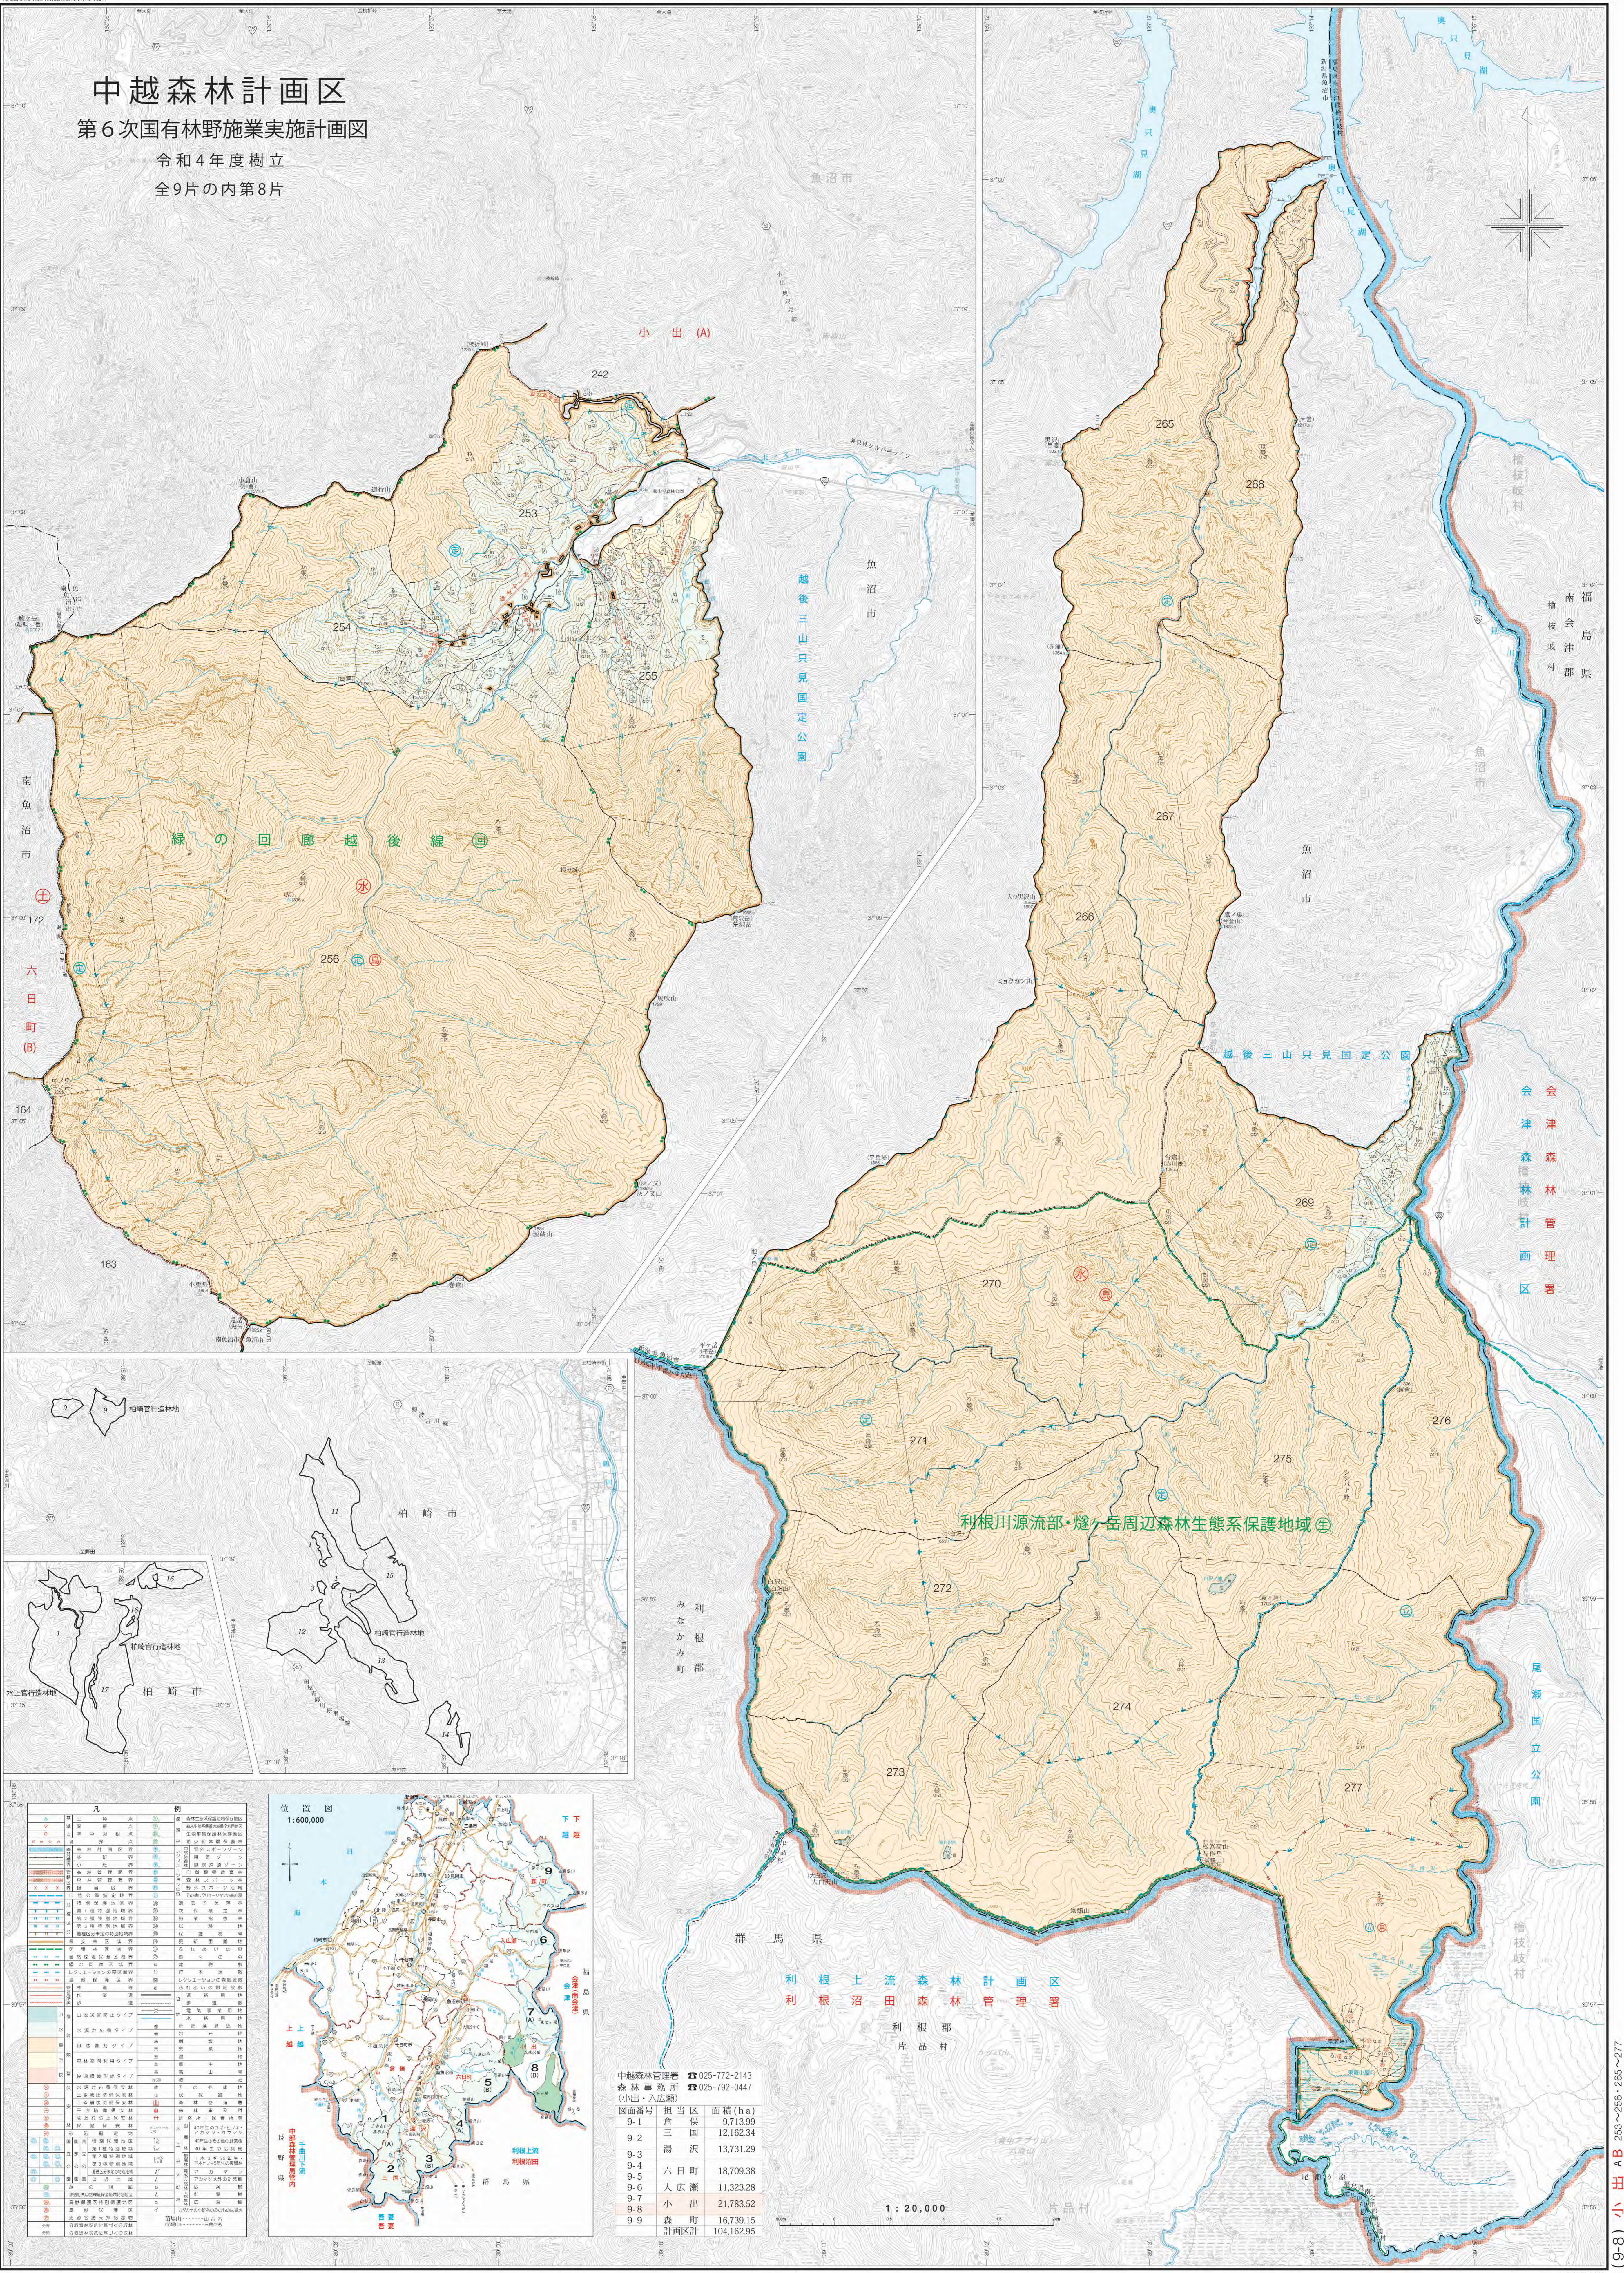

中越森林計画区

第6次国有林野施業実施計画図

令和4年度樹立
全9片の内第8片

緑の回廊越後線

利根川源流部・燧ヶ岳周辺森林生態系保護地域

利根上流森林計画区
利根沼田森林管理署
利根郡

図面番号	担当区	面積 (ha)
9-1	會俣	9,713.99
9-2	三国	12,162.34
9-3	濁沢	13,731.29
9-4	六日町	18,709.38
9-6	人広瀬	11,323.28
9-7	小出	21,783.52
9-8	森町	16,739.15
9-9	計画区計	104,162.95

1:20,000