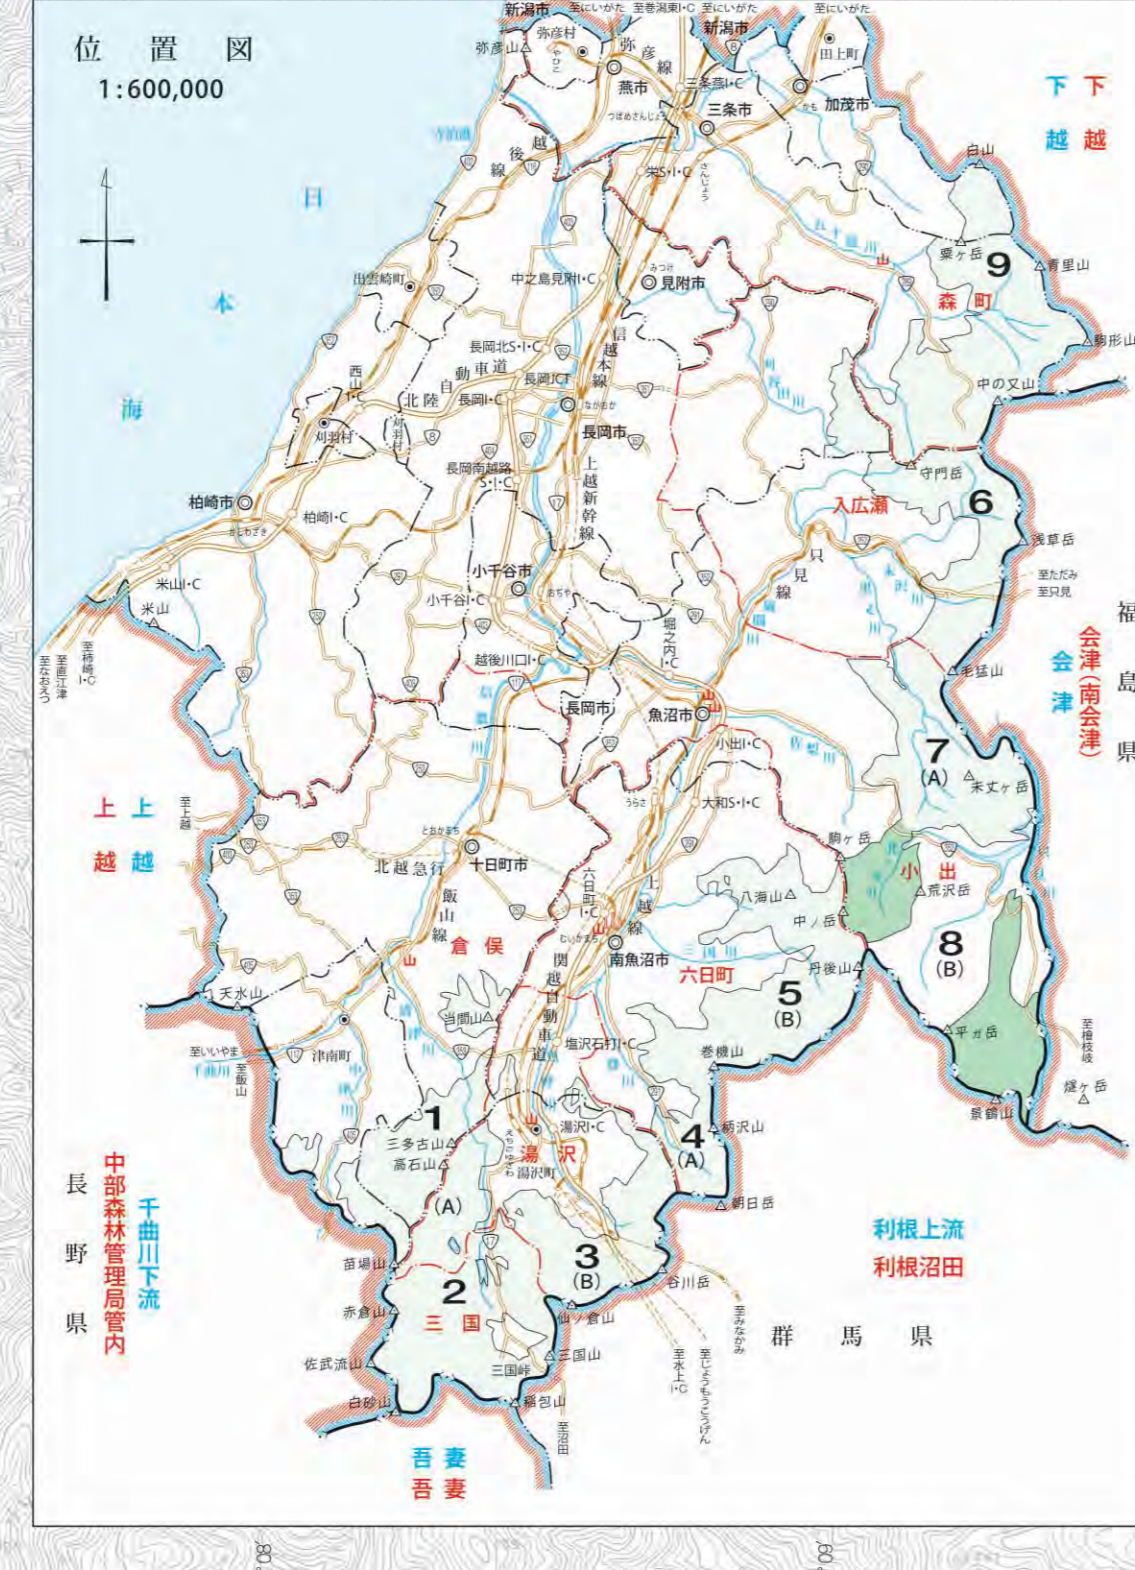

中越森林計画区

第6次国有林野施業実施計画図

令和4年度樹立
全9片の内第8片

緑の回廊越後線

利根川源流部・燧ヶ岳周辺森林生態系保護地域

利根上流森林計画区
利根沼田森林管理署
利根郡

図面番号	担当区	面積 (ha)
9-1	會俣	9,713.99
9-2	三国	12,162.34
9-3	濁沢	13,731.29
9-4	六日町	18,709.38
9-6	人広瀬	11,323.28
9-7	小出	21,783.52
9-8	森町	16,739.15
9-9	計画区計	104,162.95

1:20,000