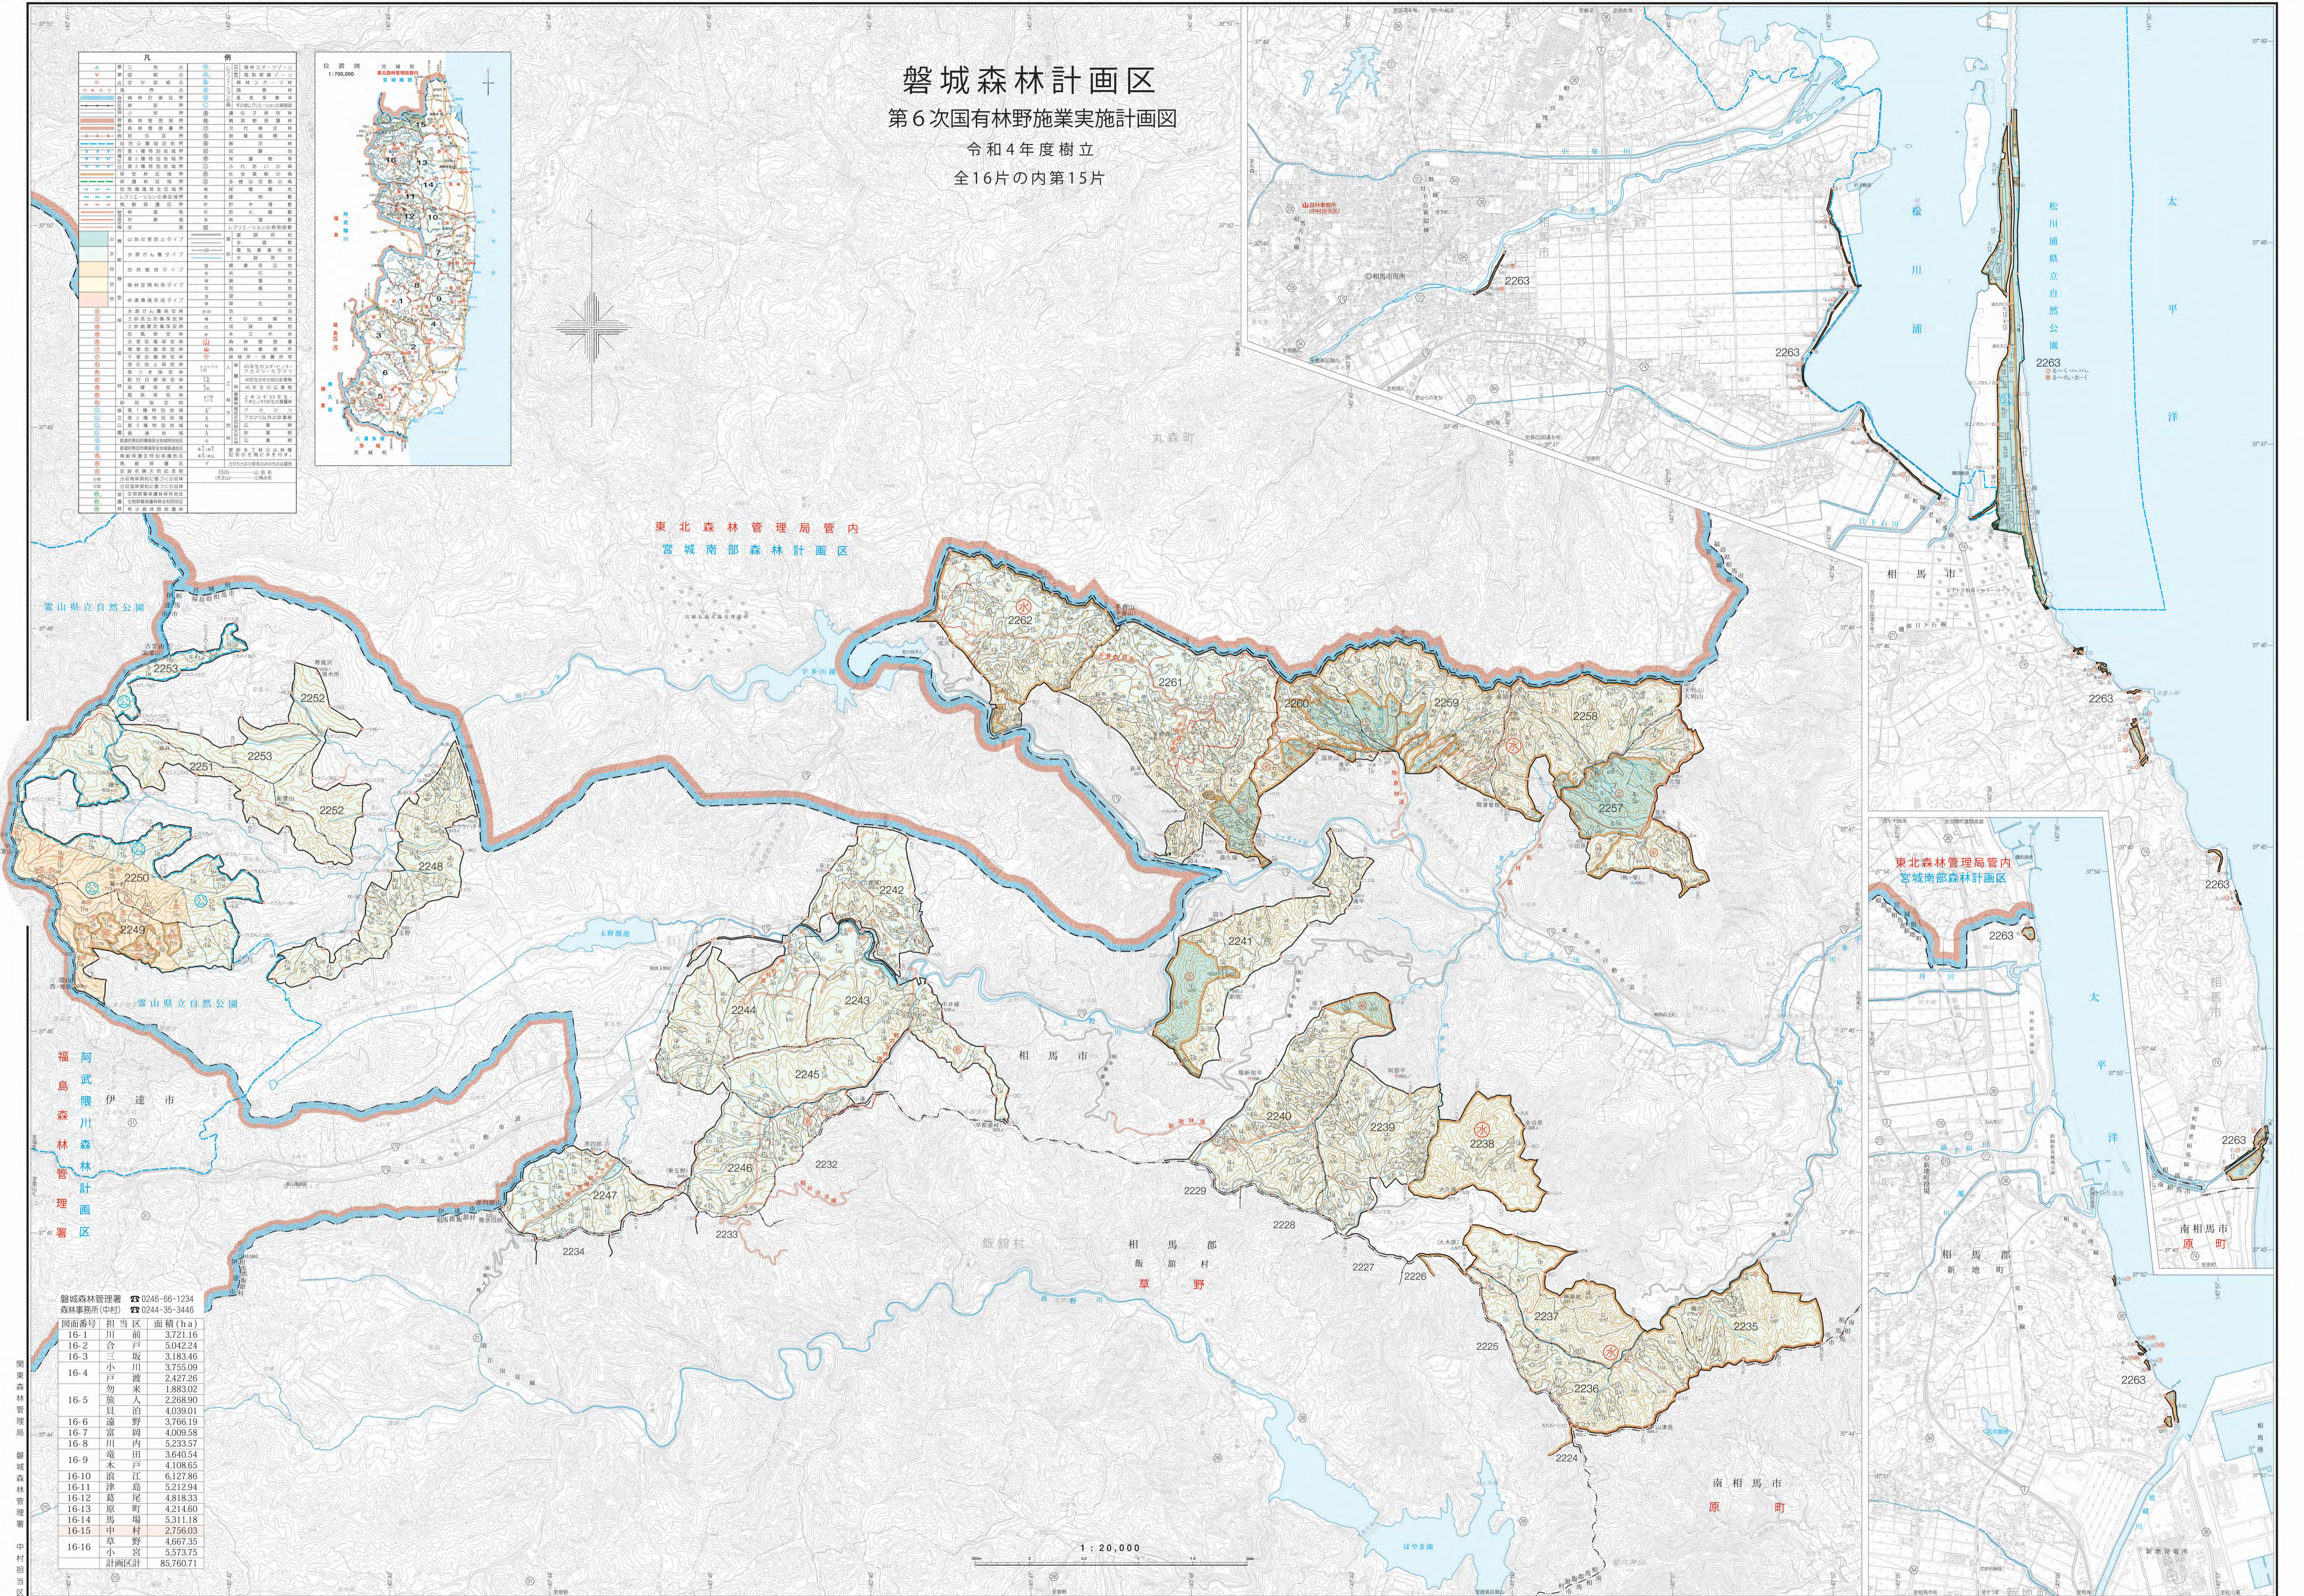

磐城森林計画区

第6次国有林野施業実施計画図

令和4年度樹立
全16片の内第15片

東北森林管理局管内
宮城南部森林計画区

凡 例	
△	三 角 点
○	測 量 点
□	境界 点
■	境界 線
...	...

位置 図	
1:700,000	

磐城森林管理署 0246-66-1234
森林事務所(中村) 0244-35-3446

図面番号	担当区	面積 (ha)
16-1	川前	3,721.16
16-2	合	5,042.24
16-3	三坂	3,183.46
16-4	小川	3,755.09
16-5	戸渡	2,427.26
16-6	勿米	1,883.02
16-7	旅人	2,268.90
16-8	遠野	3,766.19
16-9	富岡	4,009.58
16-10	川内	5,233.57
16-11	滝田	3,640.54
16-12	木戸	4,108.65
16-13	浪江	6,127.86
16-14	津島	5,212.94
16-15	葛尾	4,818.33
16-16	原町	4,214.60
16-17	馬場	5,311.18
16-18	中村	2,756.03
16-19	草野	4,667.35
16-20	小	5,573.75
計画区計		85,760.71