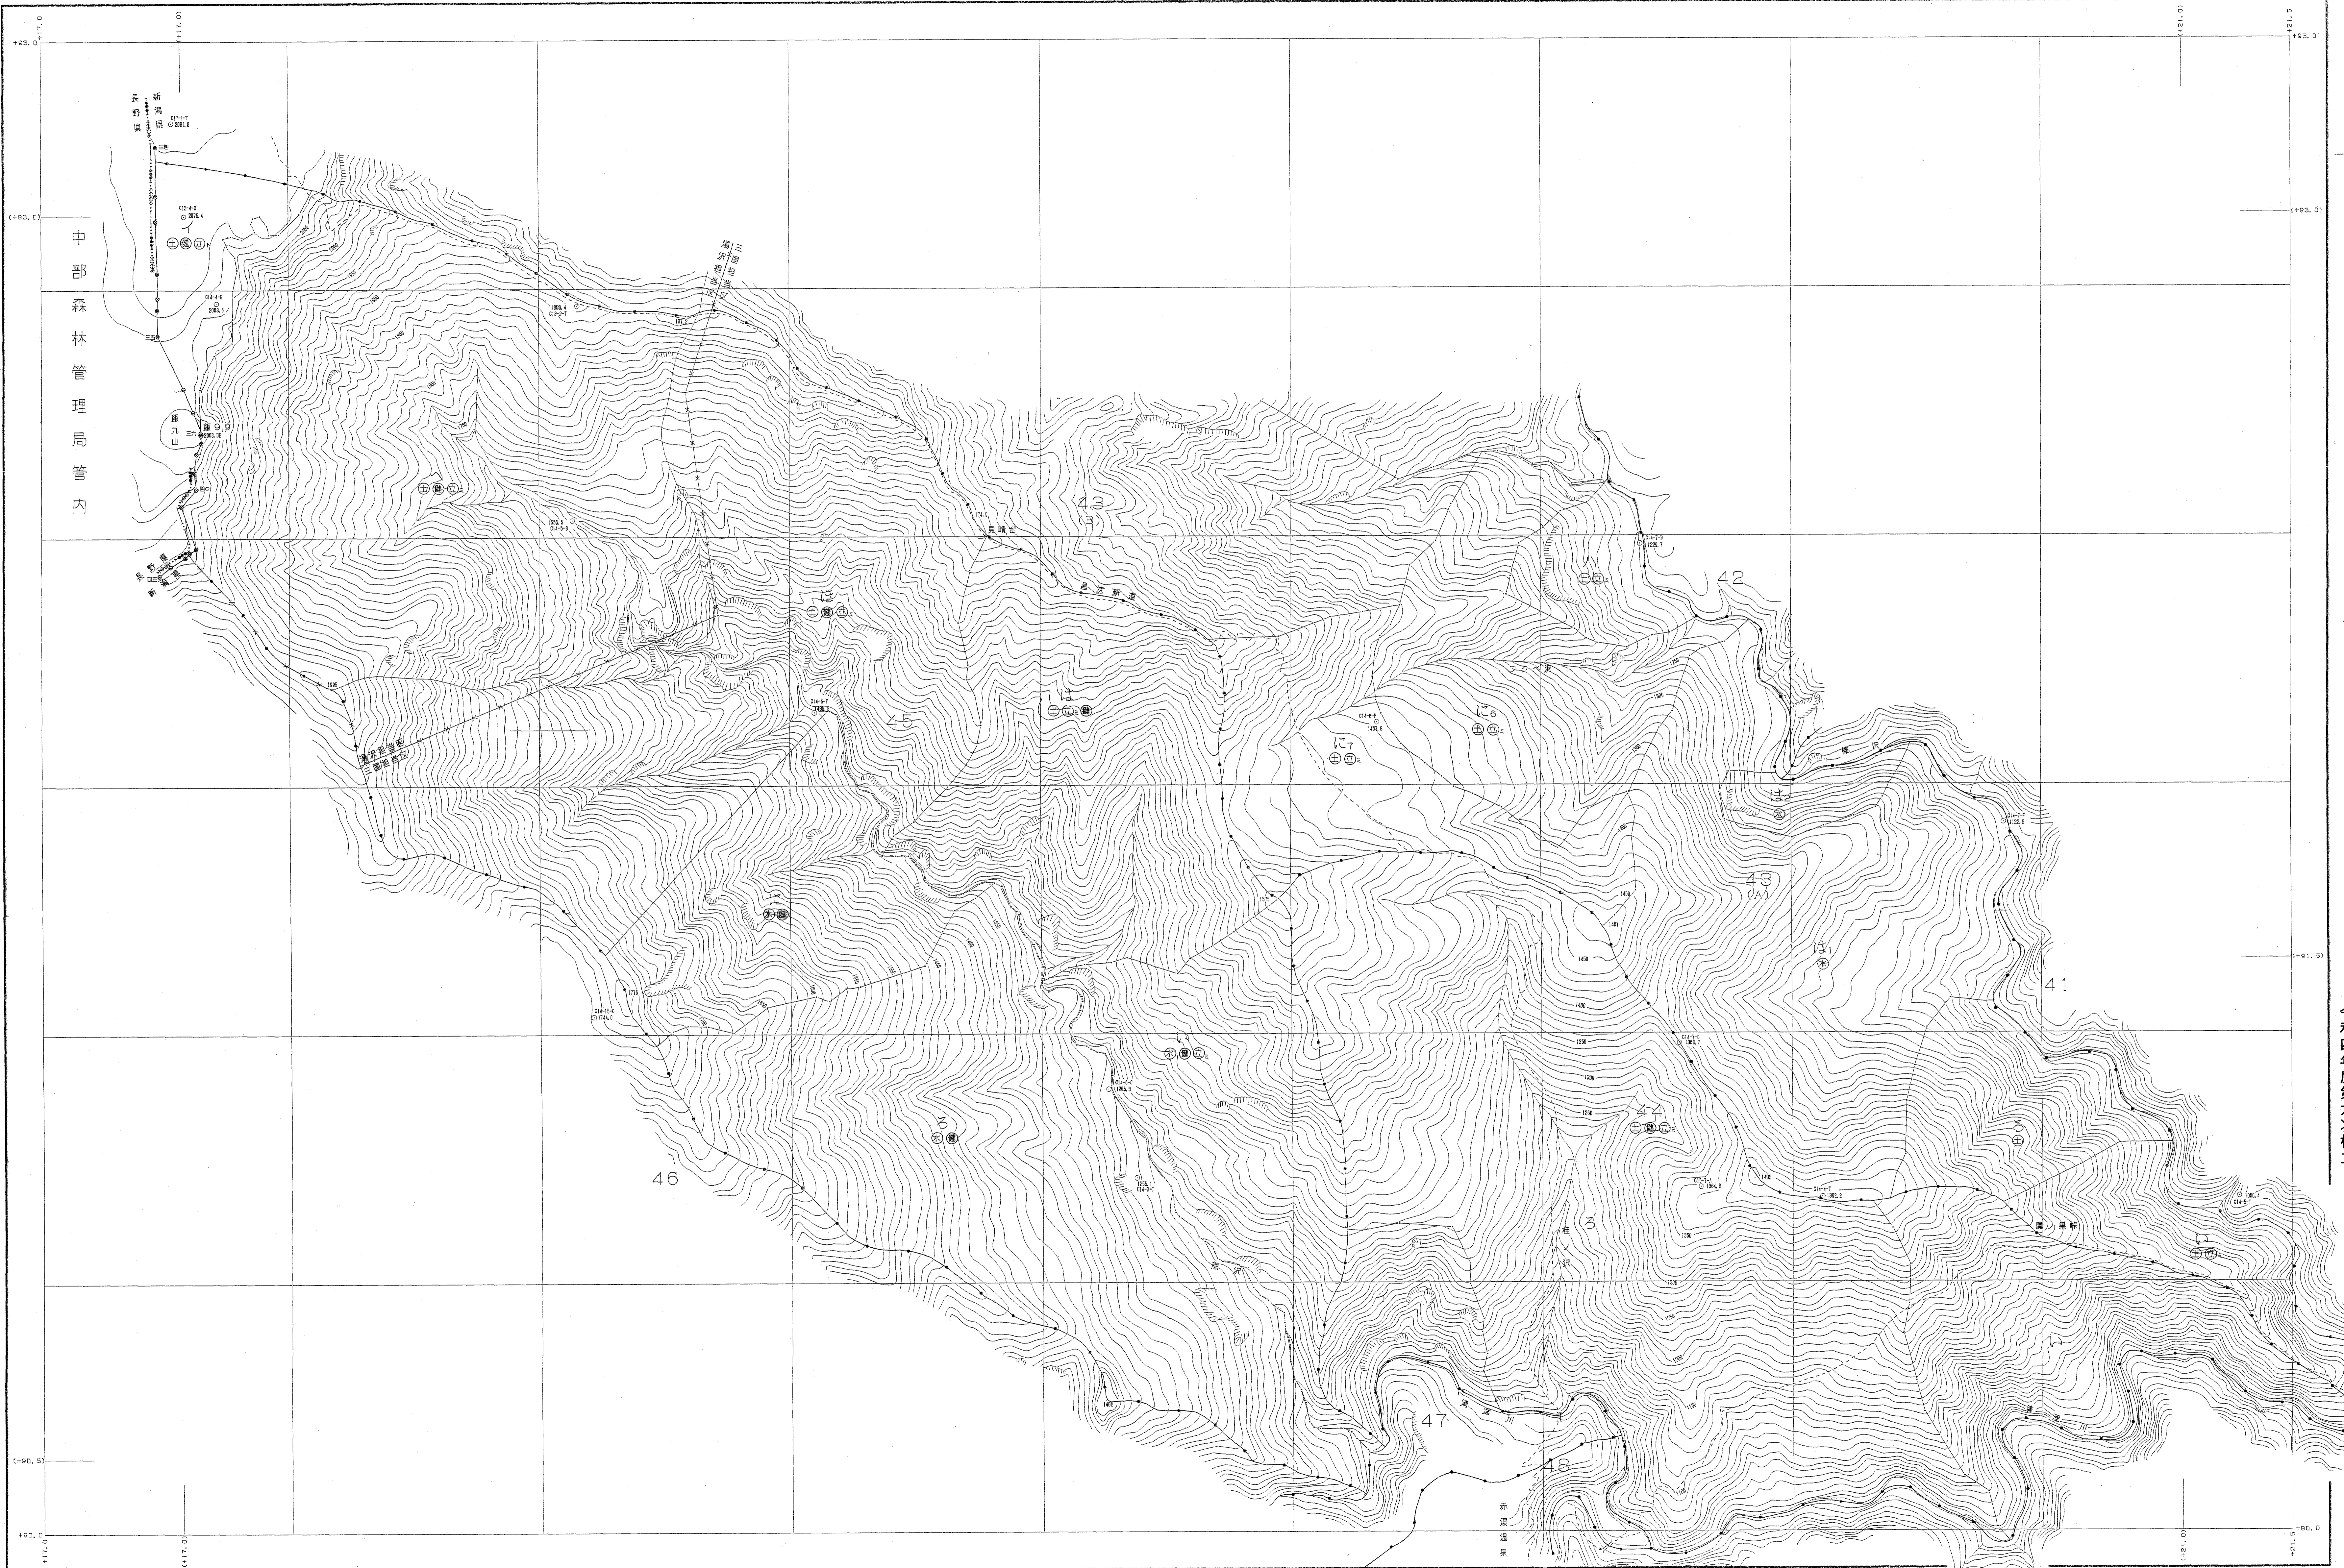

中越森林計画区

森林計画図・基本図

公共座標 第Ⅷ系

令和四年度第六次樹立

世界測地系() 縮尺
 図解ソフト名 TK220
 図解/ドローソフト 北越, Ver. 2.1.1

1:5,000

関東森林管理局 中越森林管理課 森林計画図