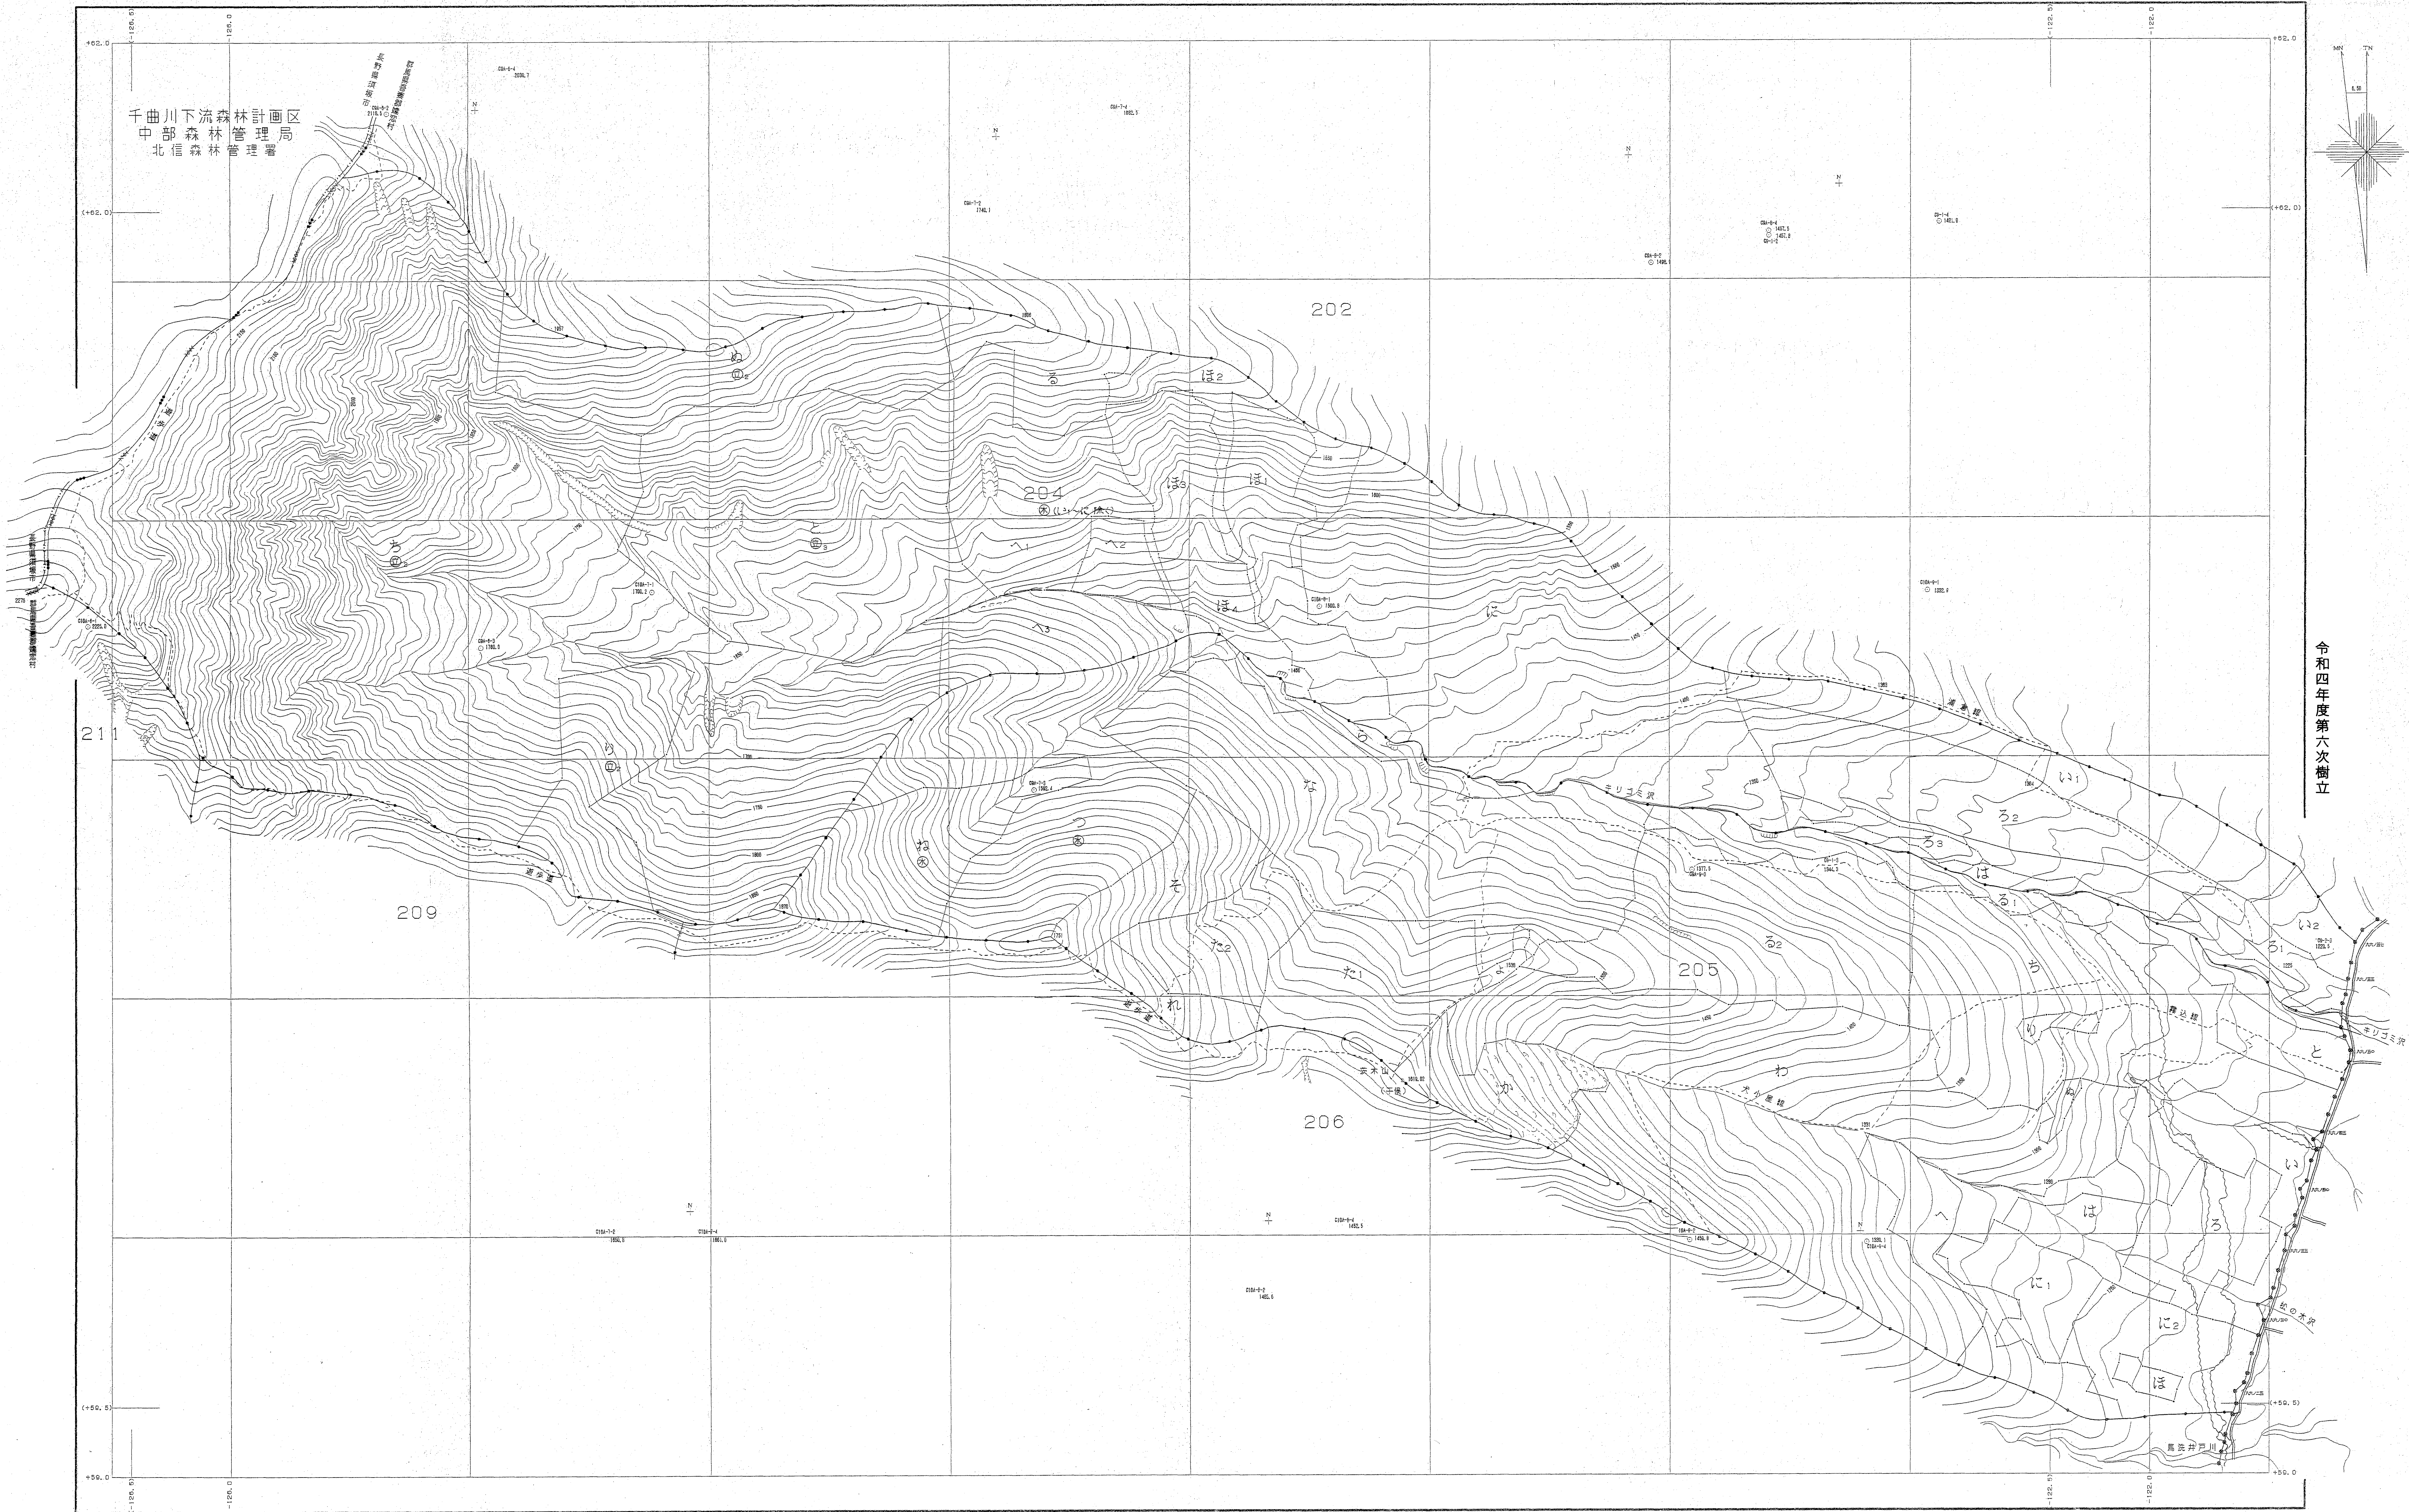

吾妻森林計画区

森林計画図・基本図

公共座標 第Ⅸ系

令和四年度第六次樹立

世界測地系() 東京
図例ソフト名: TKP240
変換パラメータ 関電, 947 Ver. 2.1.1

1:5,000

吾妻森林計画区 吾妻森林管理区 大町市計画区