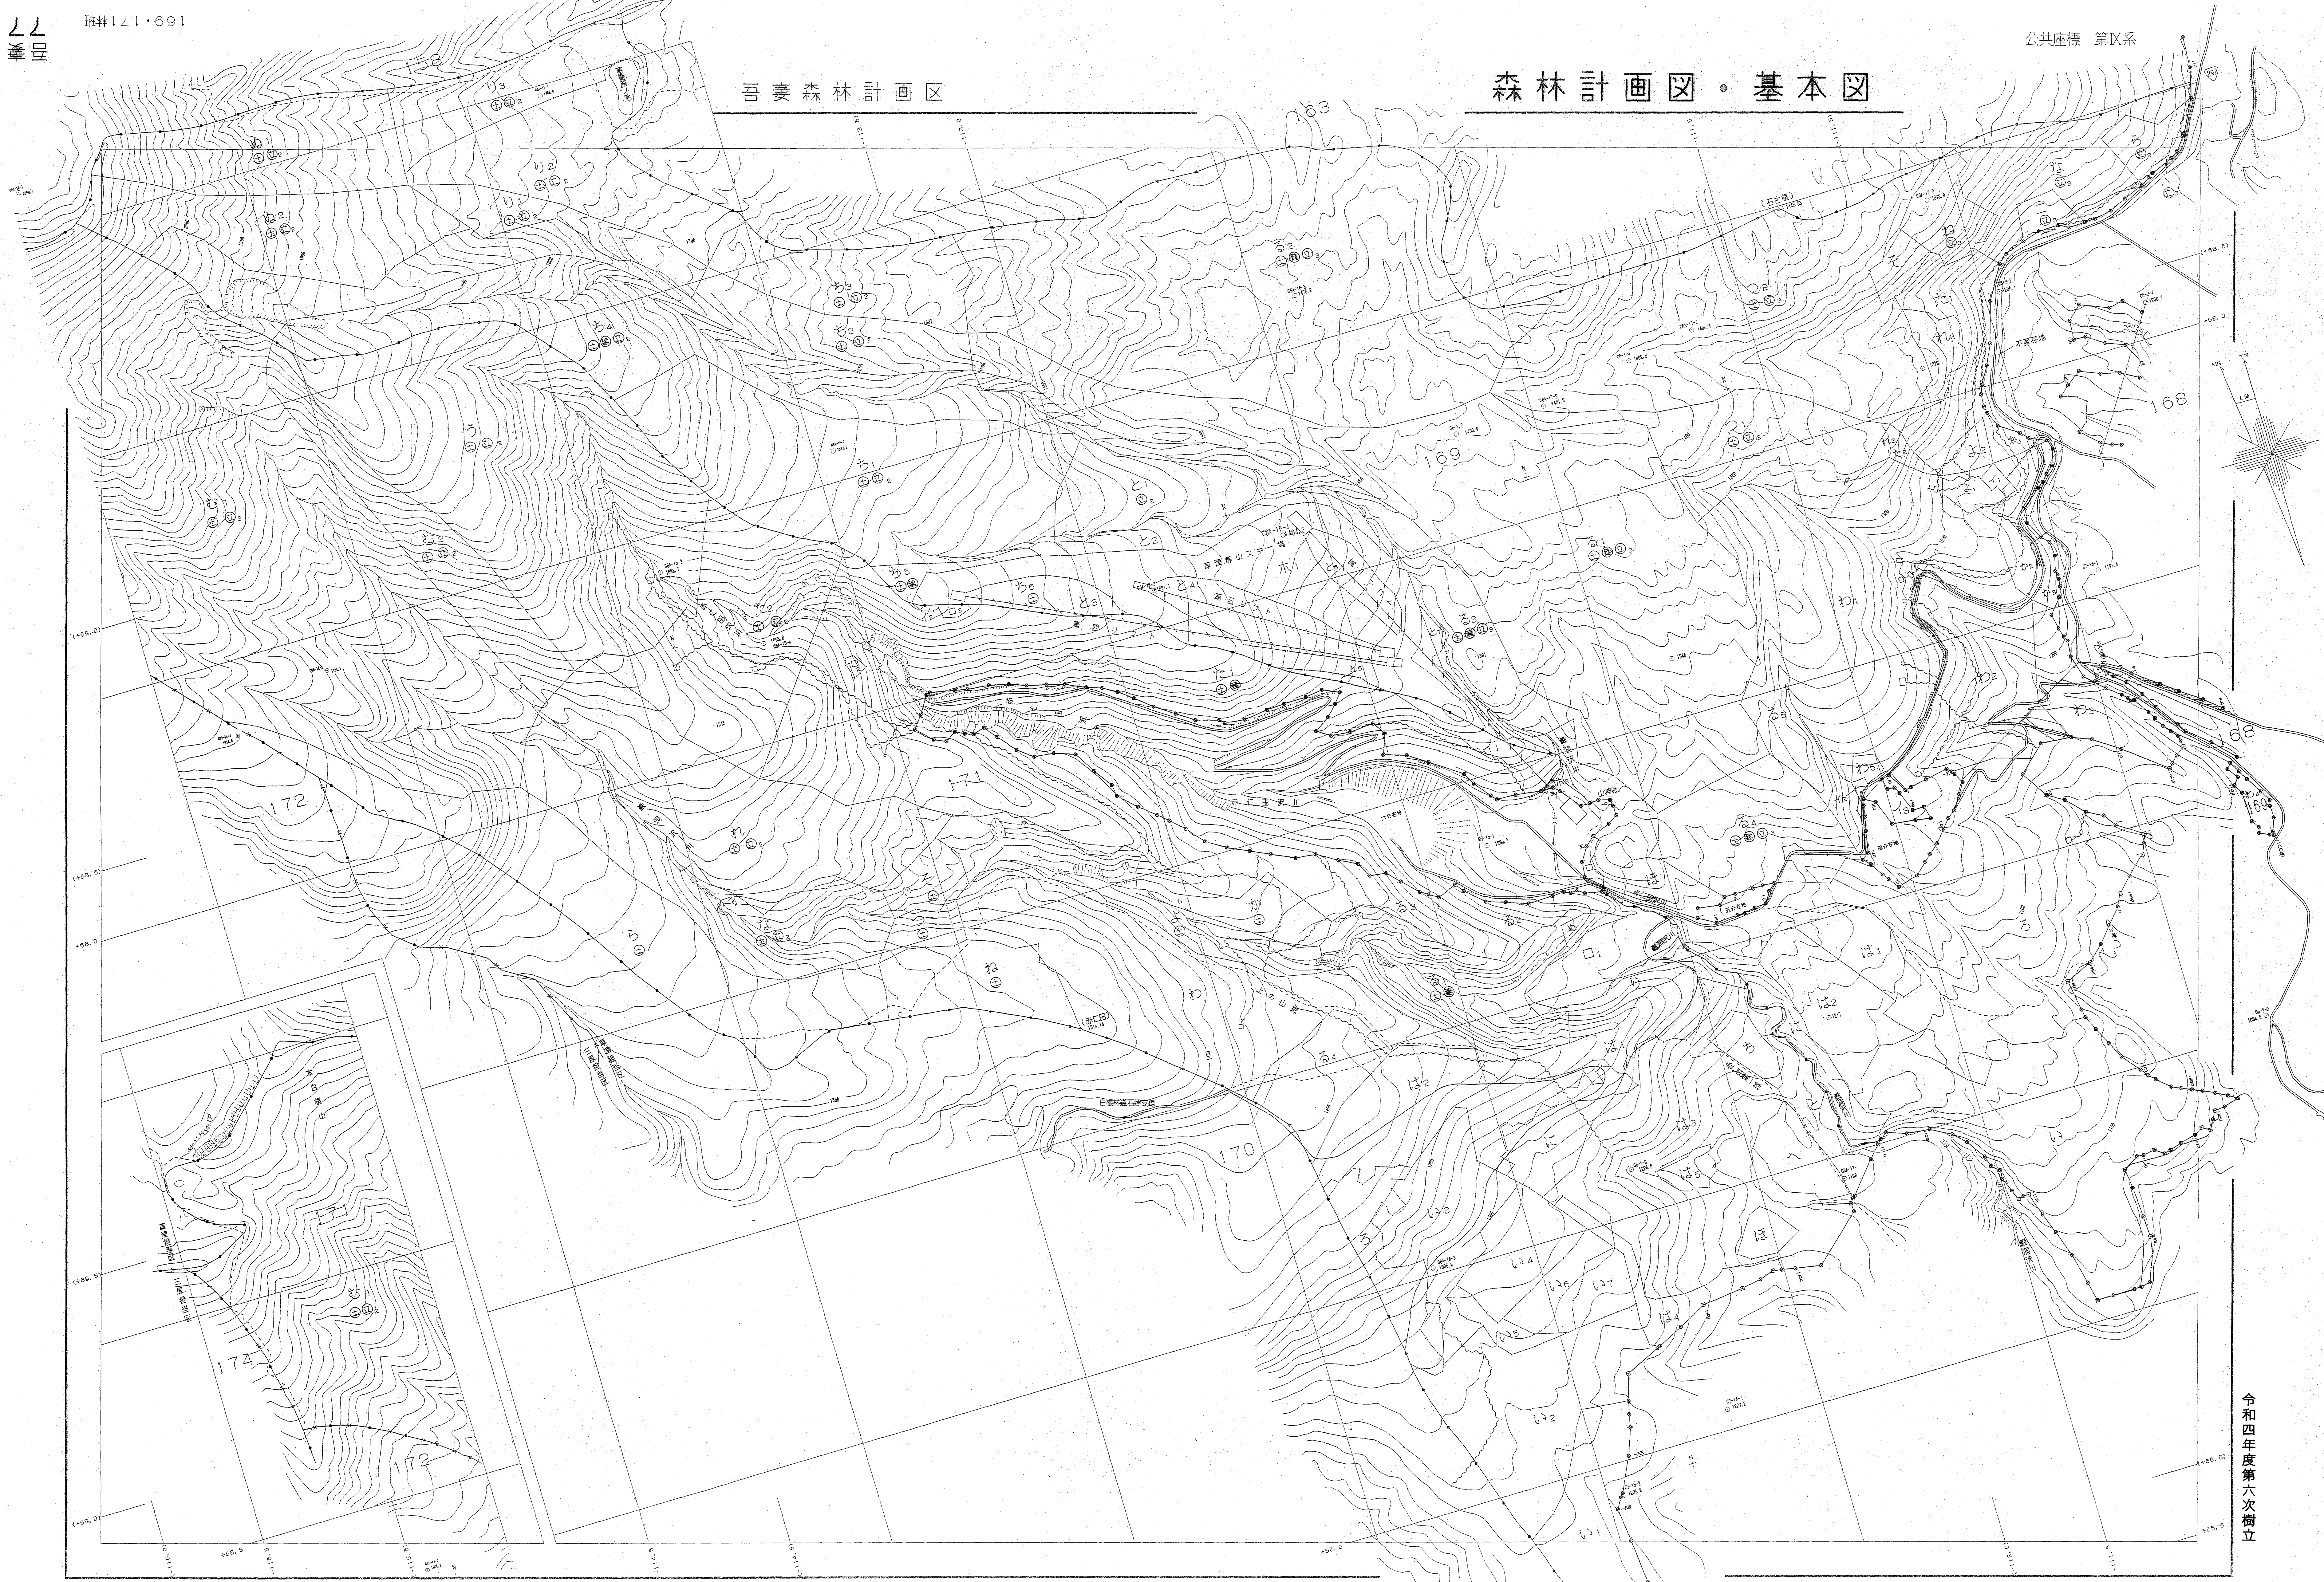

吾妻森林計画区

森林計画図・基本図

世界測地系は()部を
 国測院提供
 国測院提供
 国測院提供

1:5,000