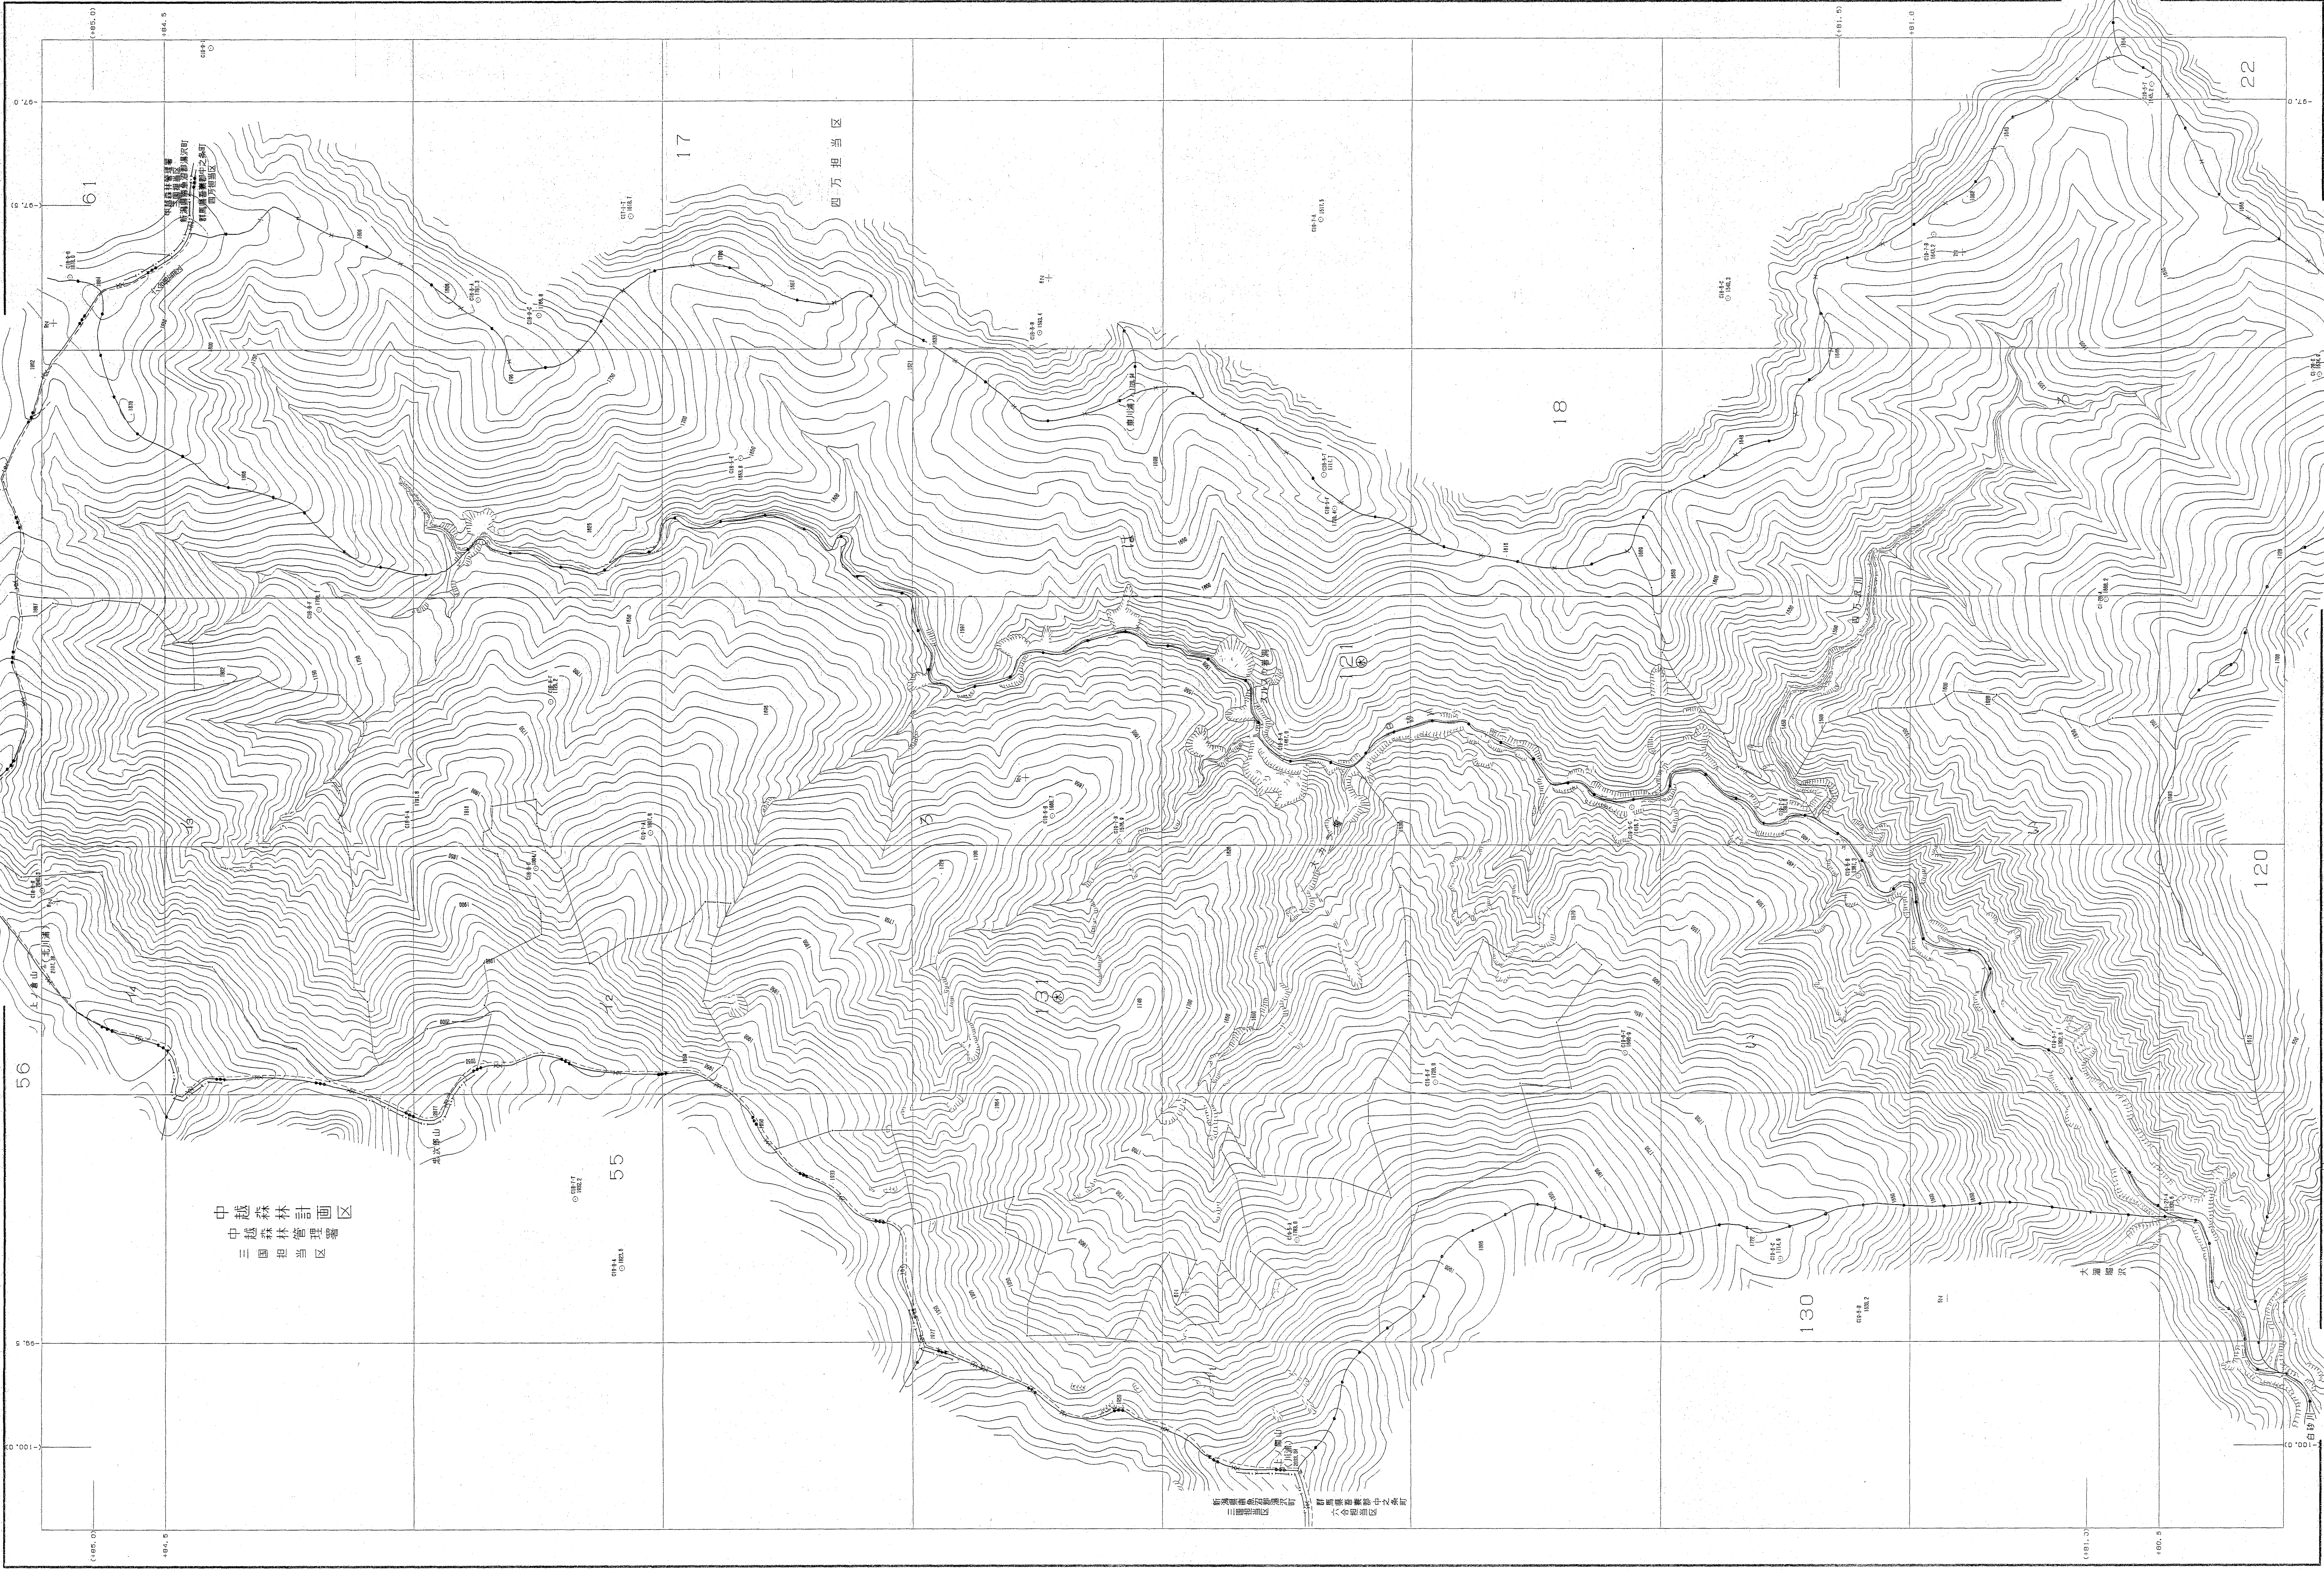

吾妻森林計画区森林計画図・基本図

公共座標 第Ⅰ系

中越森林計画区
中越森林管理署
三國担当区

四方担当区

国土地院 国土院 国土院
121・131林班 第Ⅰ系 第Ⅰ系
121・131林班 第Ⅰ系 第Ⅰ系

国土地院 国土院 国土院
121・131林班 第Ⅰ系 第Ⅰ系
121・131林班 第Ⅰ系 第Ⅰ系