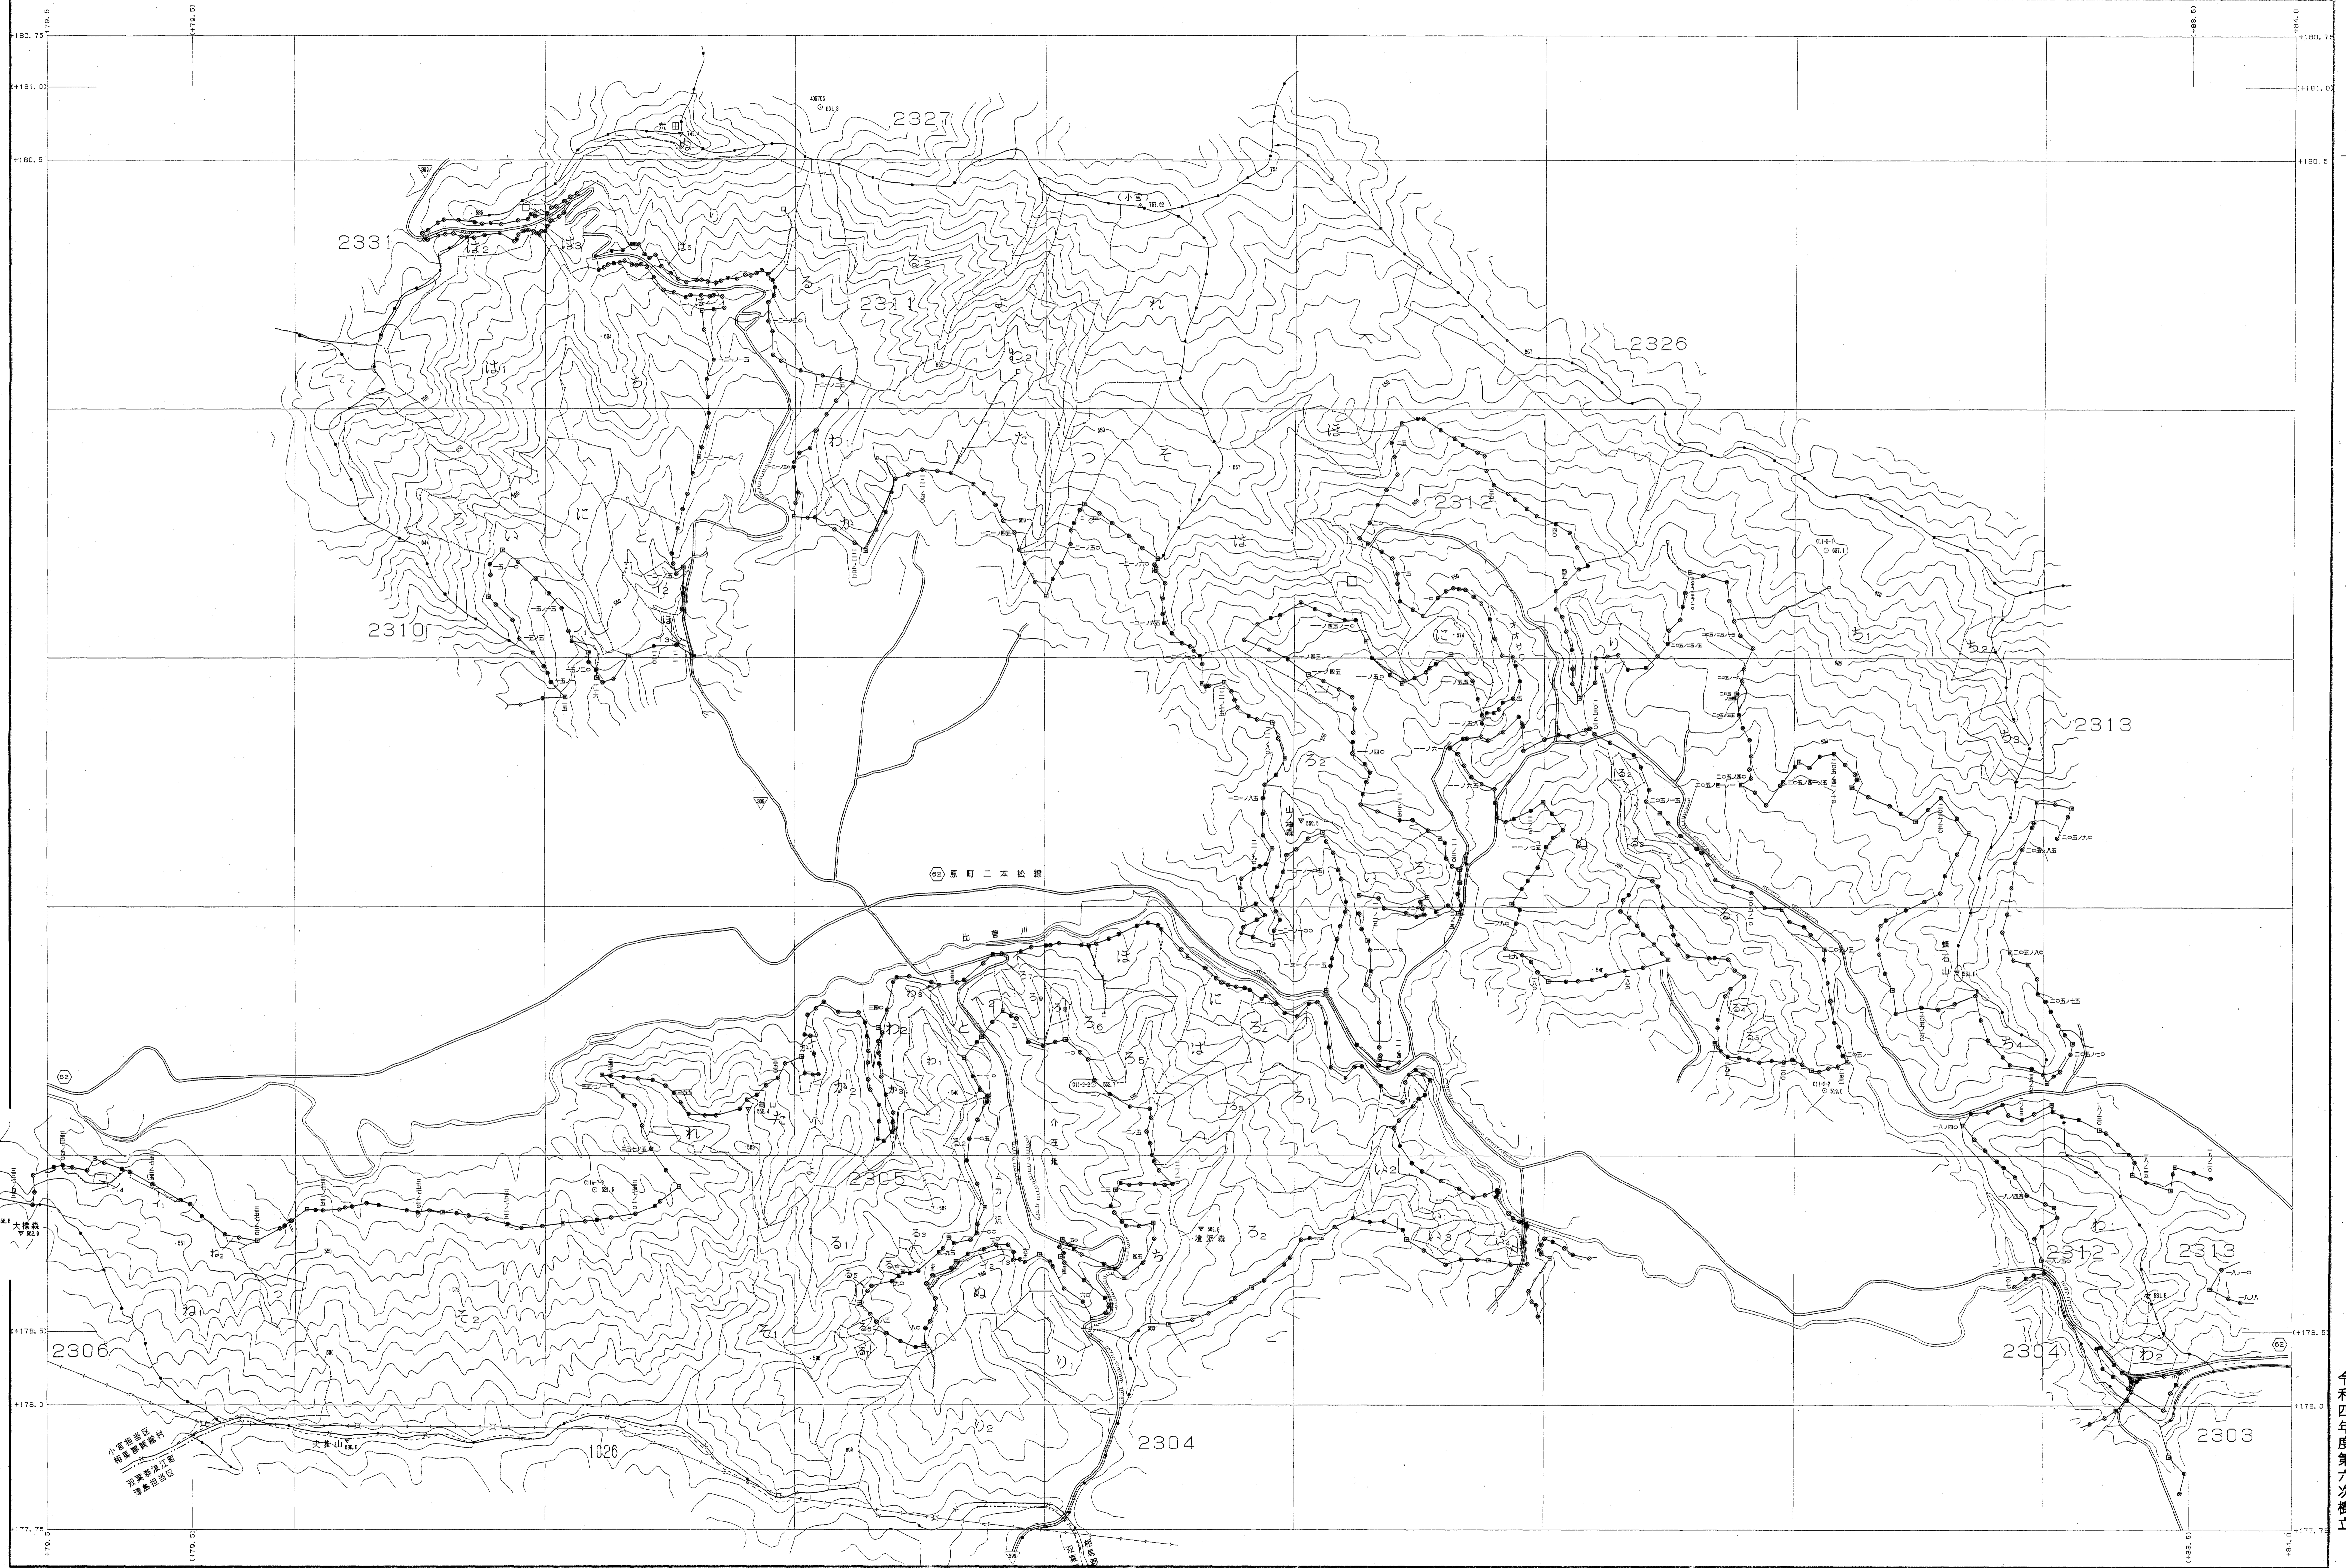

磐城森林計画区

森林計画図・基本図

公共座標 第Ⅱ系

令和四年度第六次樹立

世界測地系は( )番  
 図例ソフト名 TR2240  
 図例パラメータ 東北, Ver. 2.1.1

関東森林管理局 磐城森林管理署 小宮担当区