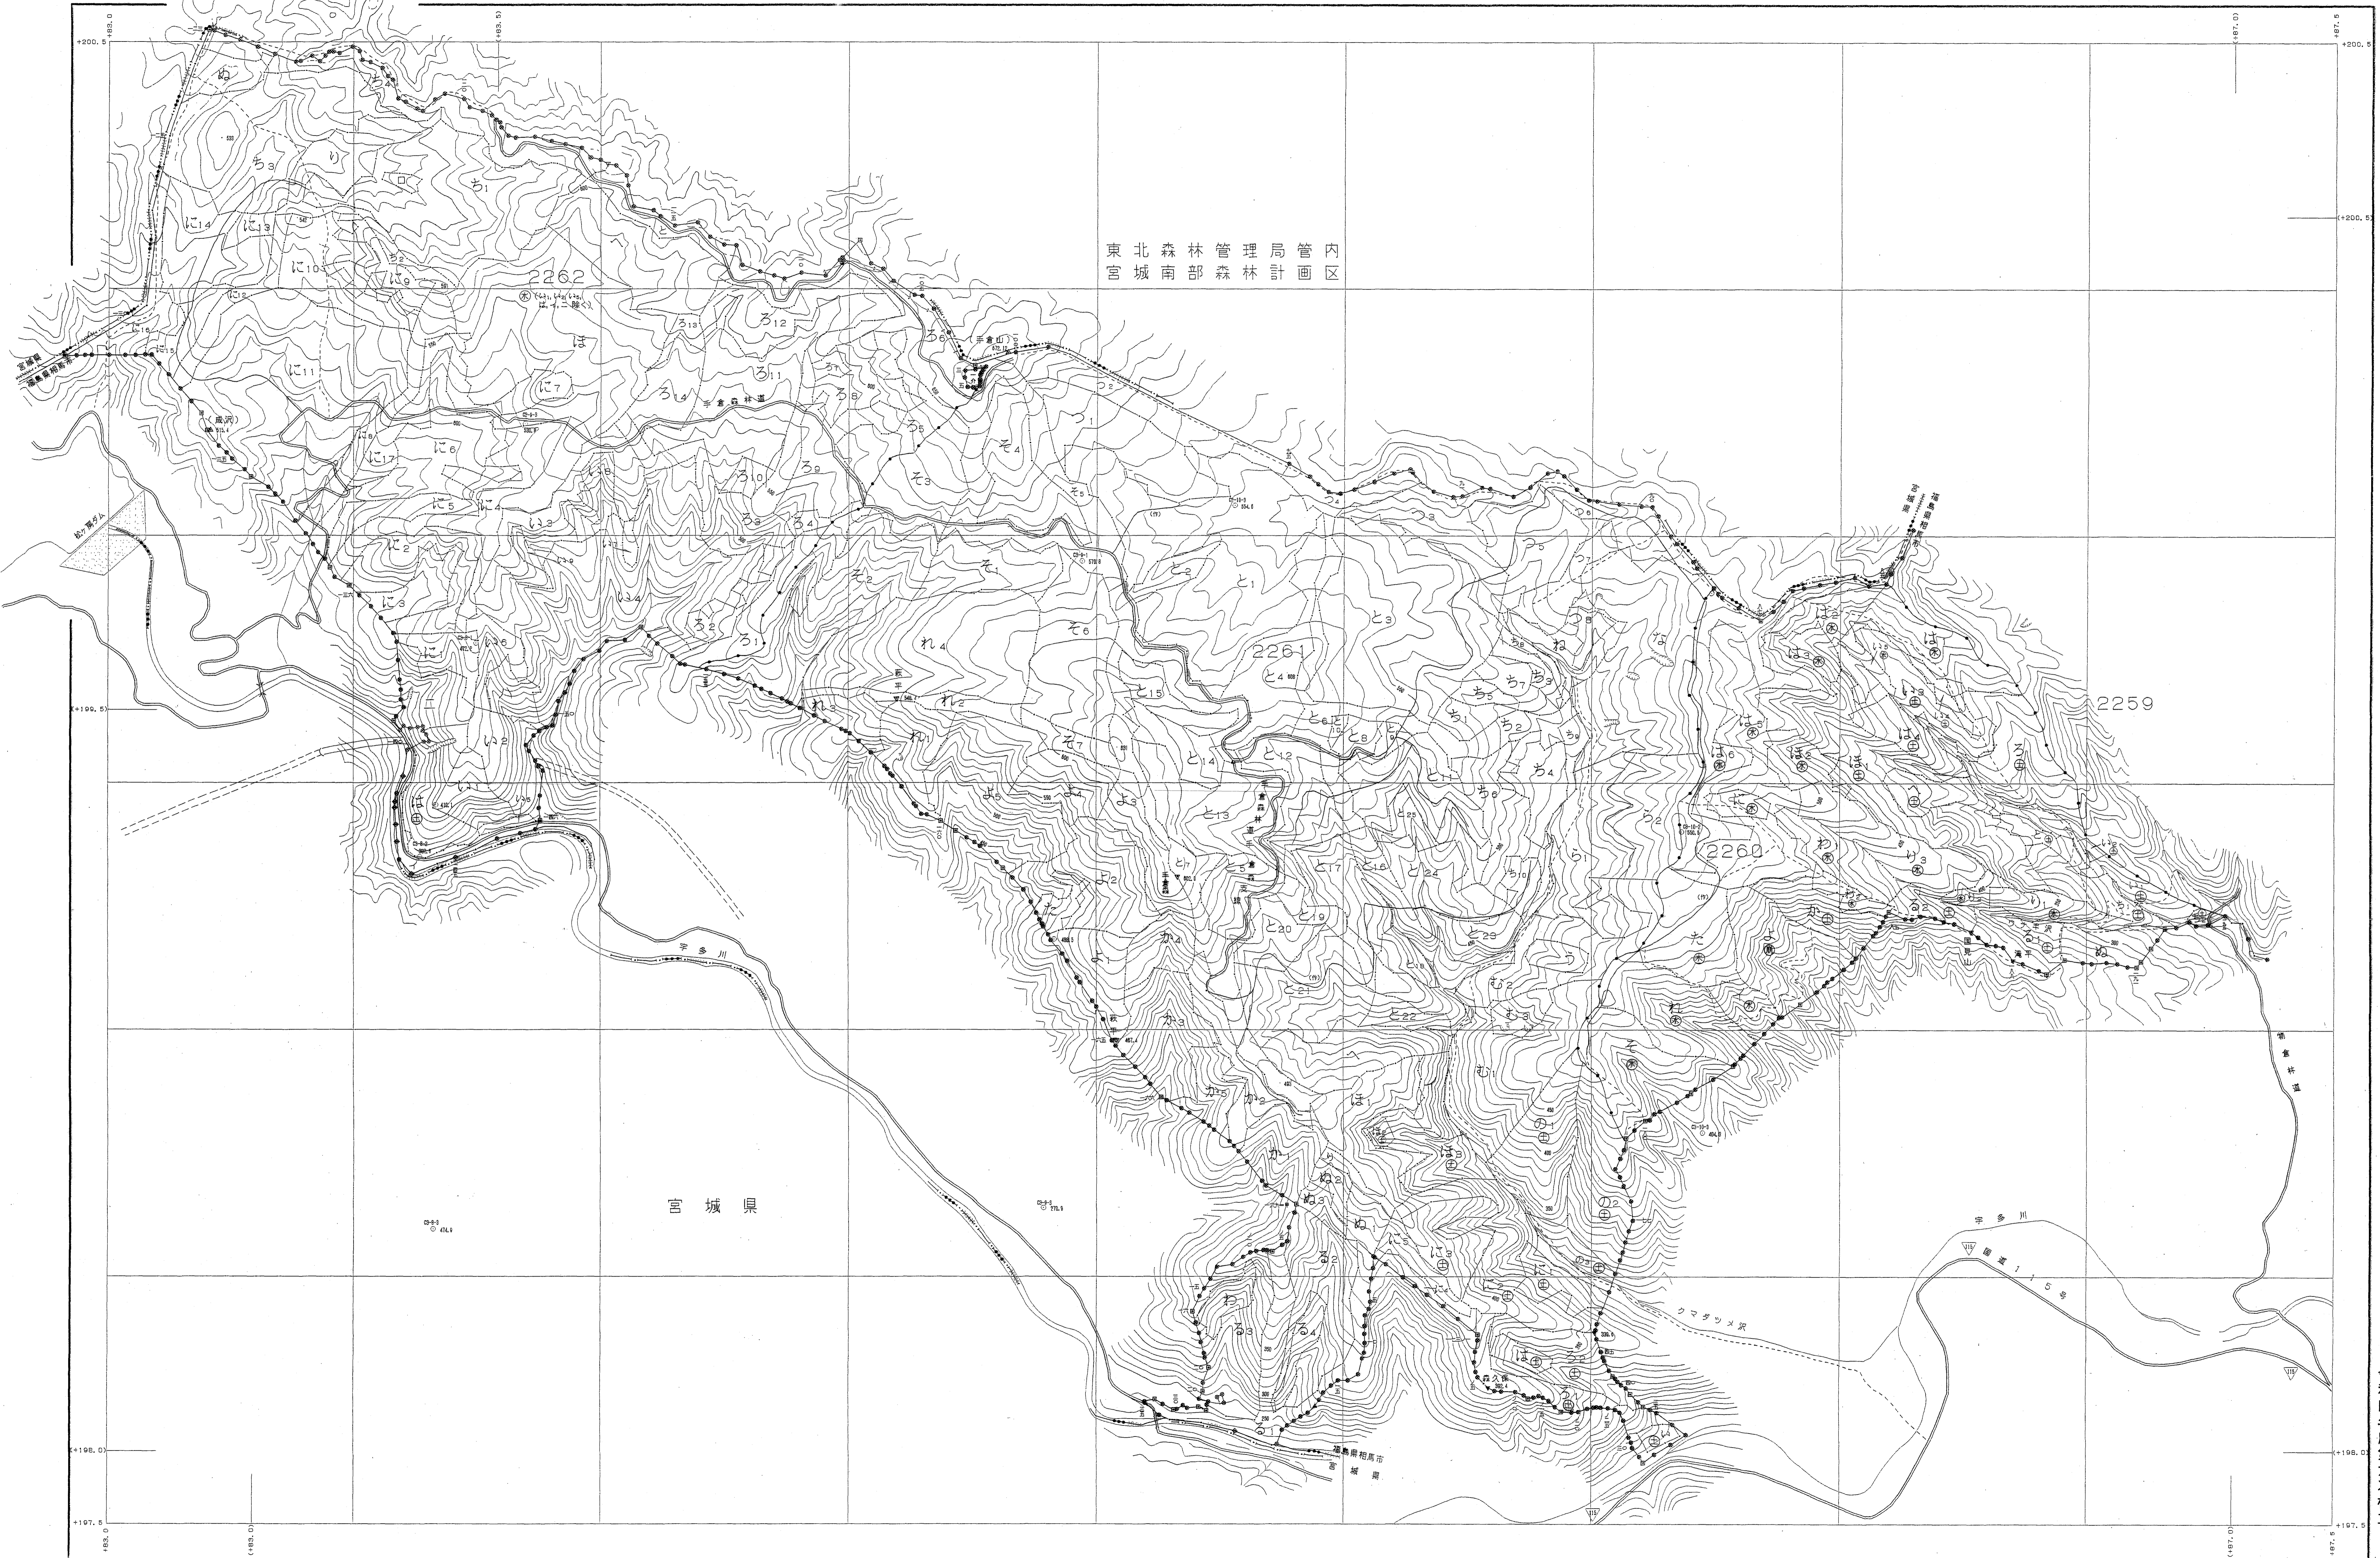

磐城森林計画区

森林計画図・基本図

公共座標 第Ⅷ系

国土地理院は()を
 図例ソフト名 TK721G
 図例ソフト名 東北 part Ver.2.1.1

関東森林管理局 磐城森林管理署 中村担当区

令和四年度第六次樹立