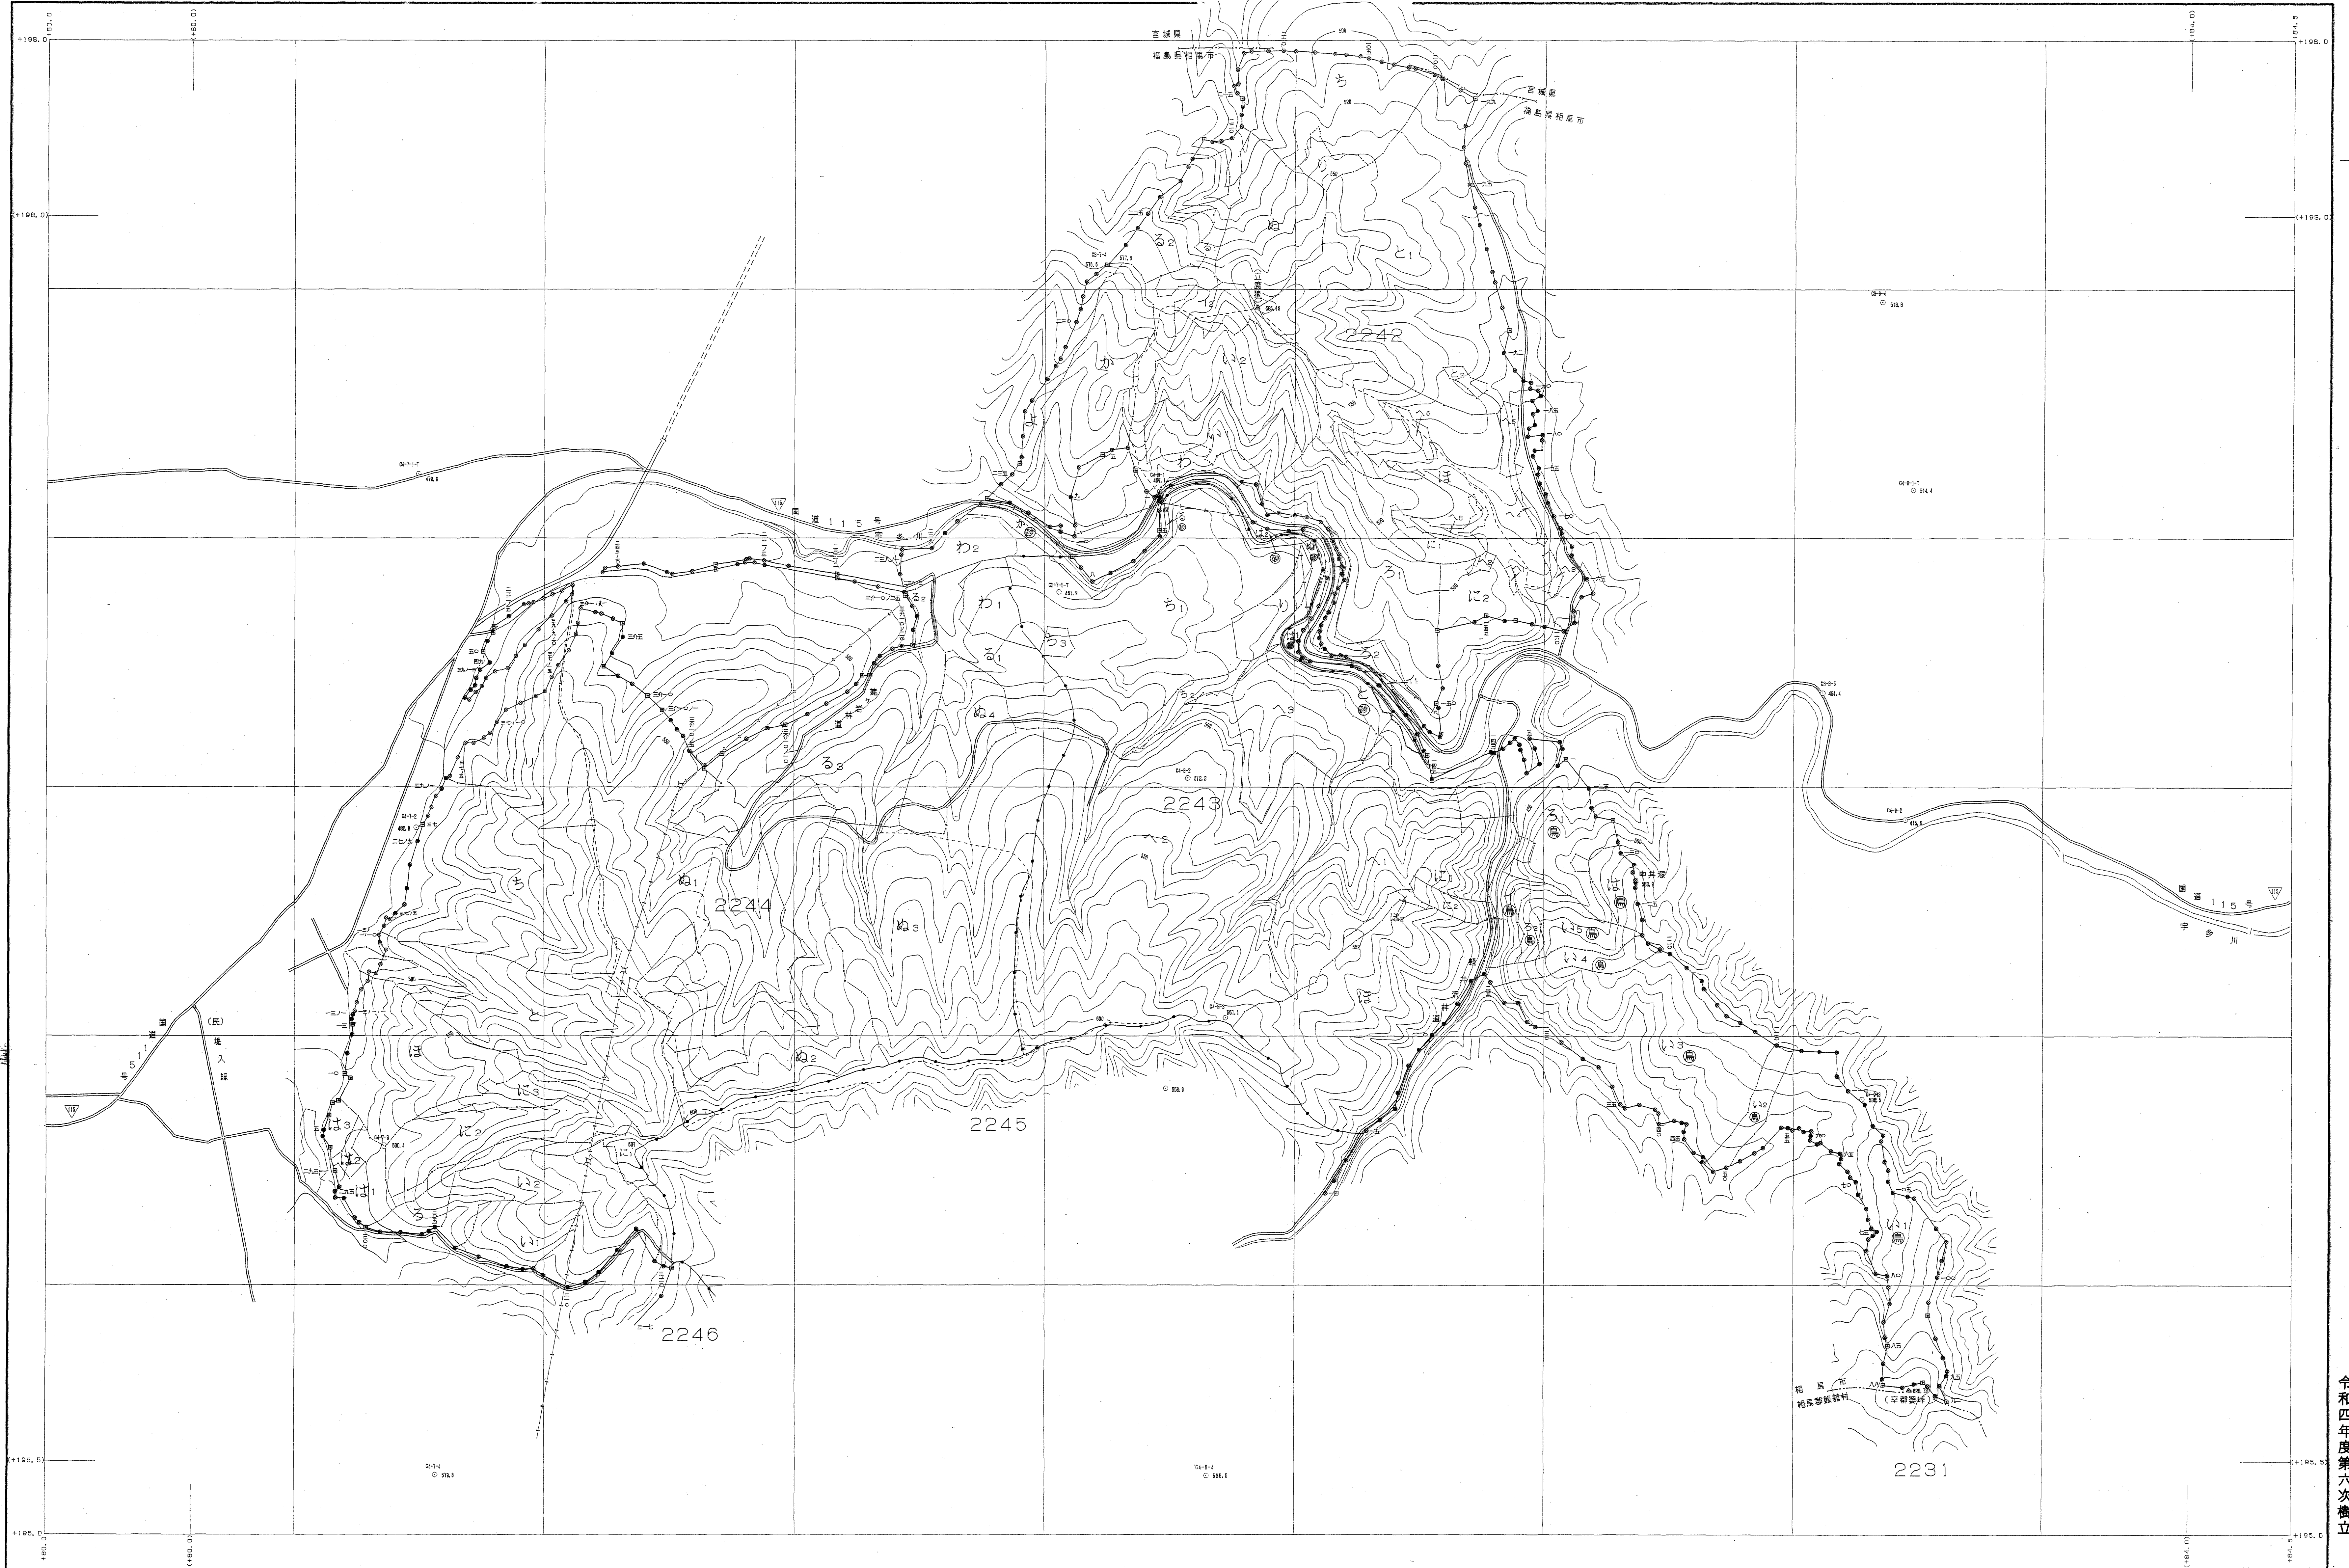

磐城森林計画区

森林計画図・基本図

公共座標 第Ⅷ系

世界測地系は()書き
 変換ソフト名 TRV2160
 変換プログラム 東北, ver. 2.1.1

1:5,000

関東森林管理局 磐城森林管理署 中村担当区

令和四年度第六次樹立