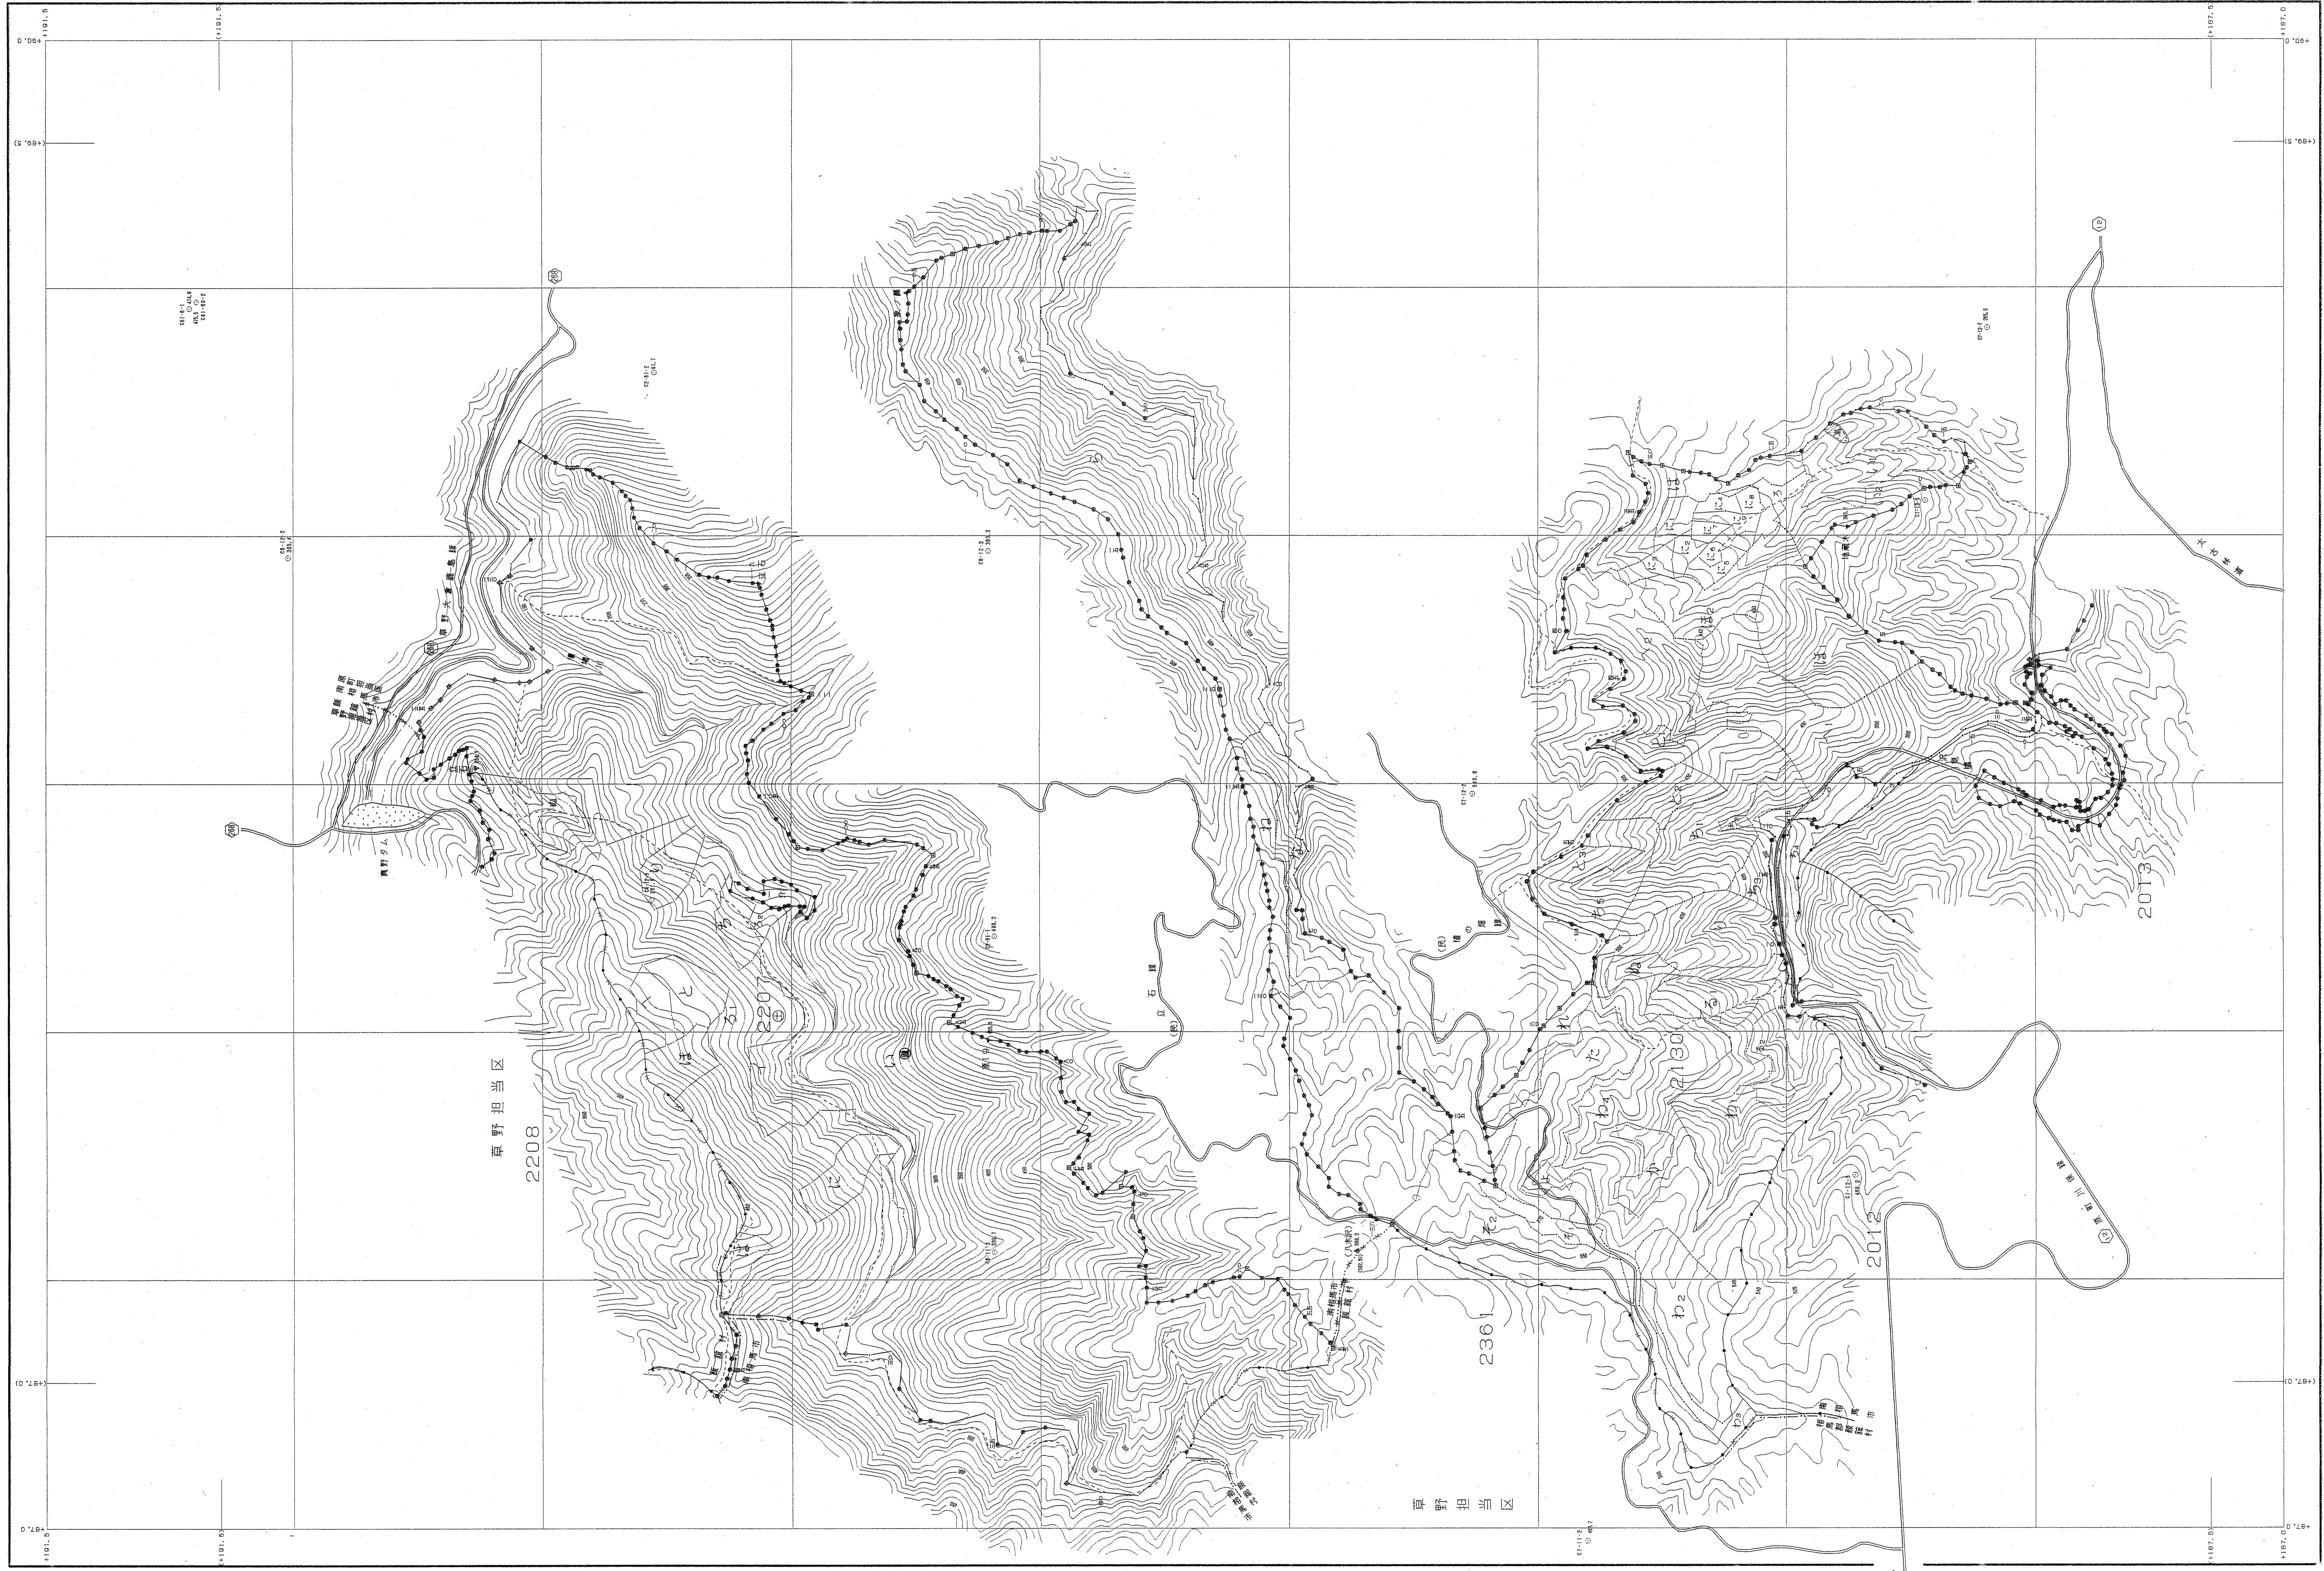

森林計画図・基本図

磐城森林計画区

公共座標 第五系

図面作成日() 調査
図面作成者 磐城林班 2.1.1

図面作成日() 調査
図面作成者 磐城林班 2.1.1