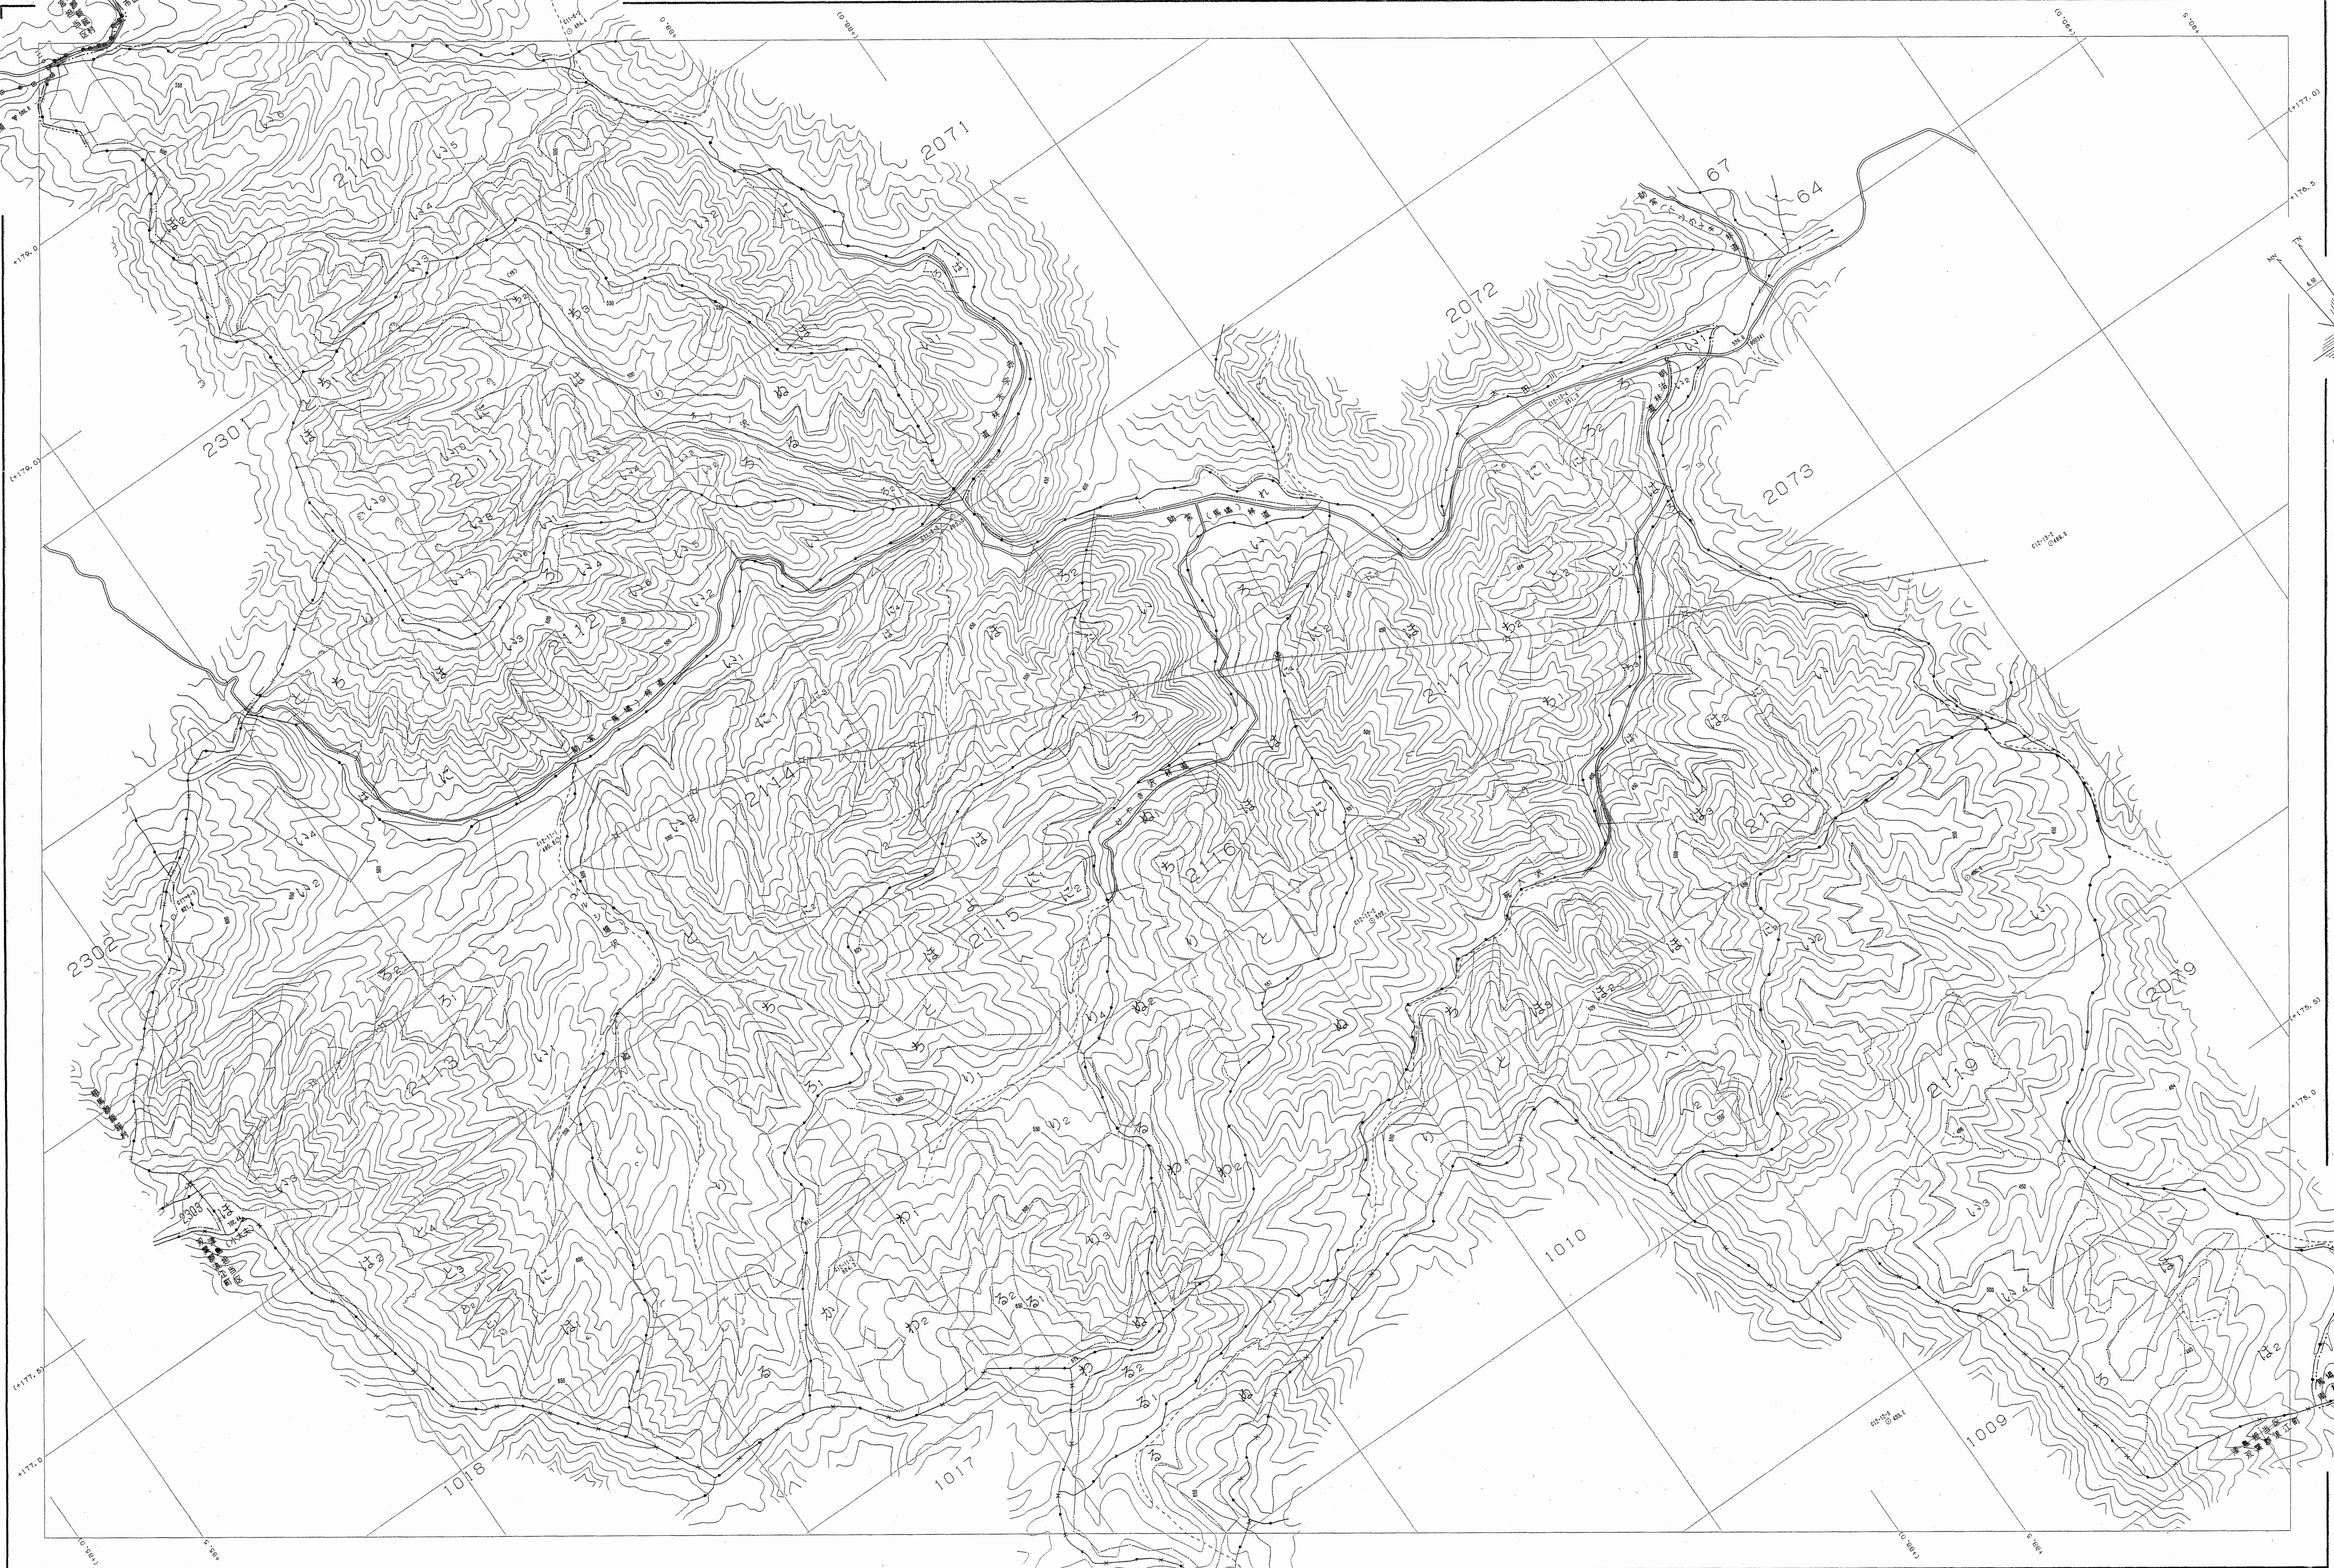

磐城森林計画区

森林計画図・基本図

公共座標 第Ⅸ系

令和四年度第六次樹立

世界測地系は()裏
実測ソフト名 TK72J20
実測バージョン 東北 Ver.2.1.1

関東森林管理局 磐城森林管理署 馬場担当区