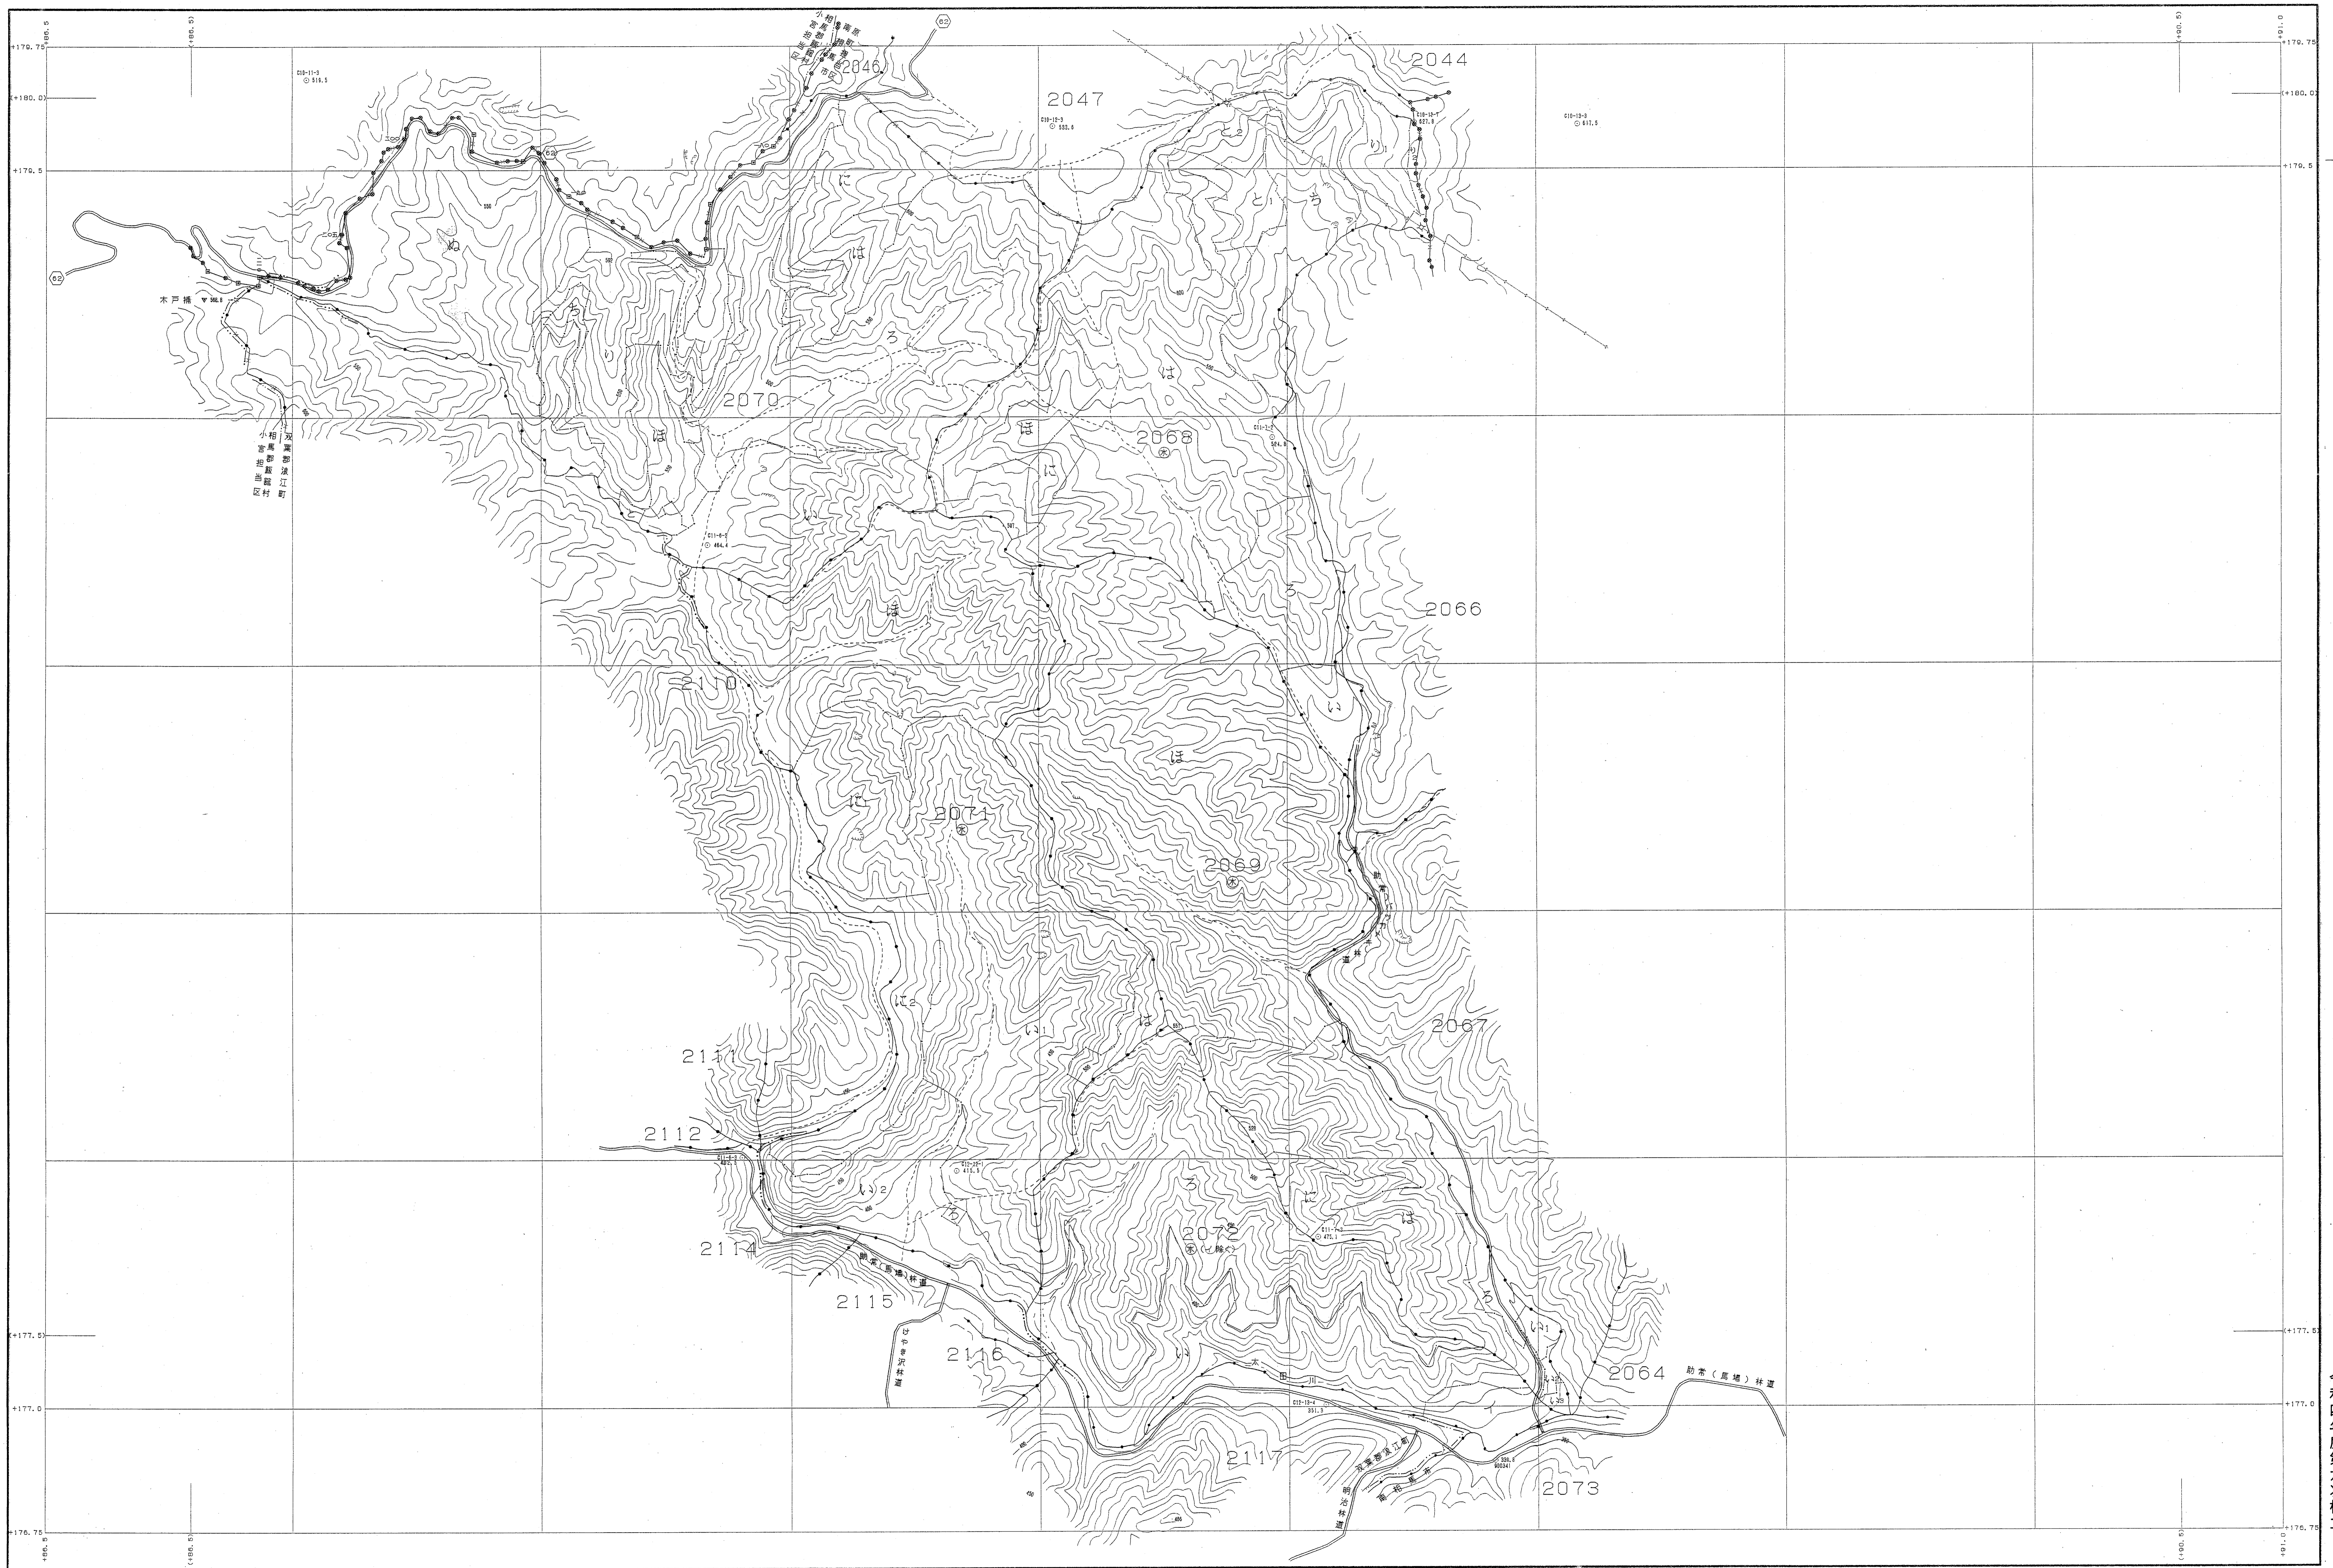

磐城森林計画区

森林計画図・基本図

公共座標 第Ⅰ系

世界測地系は()書き
国測ソフト等
国測ソフトウェア 東北 ver. 2.1.1

1:5,000

関東森林管理局 磐城森林管理署 馬場担当区

令和四年度第六次樹立