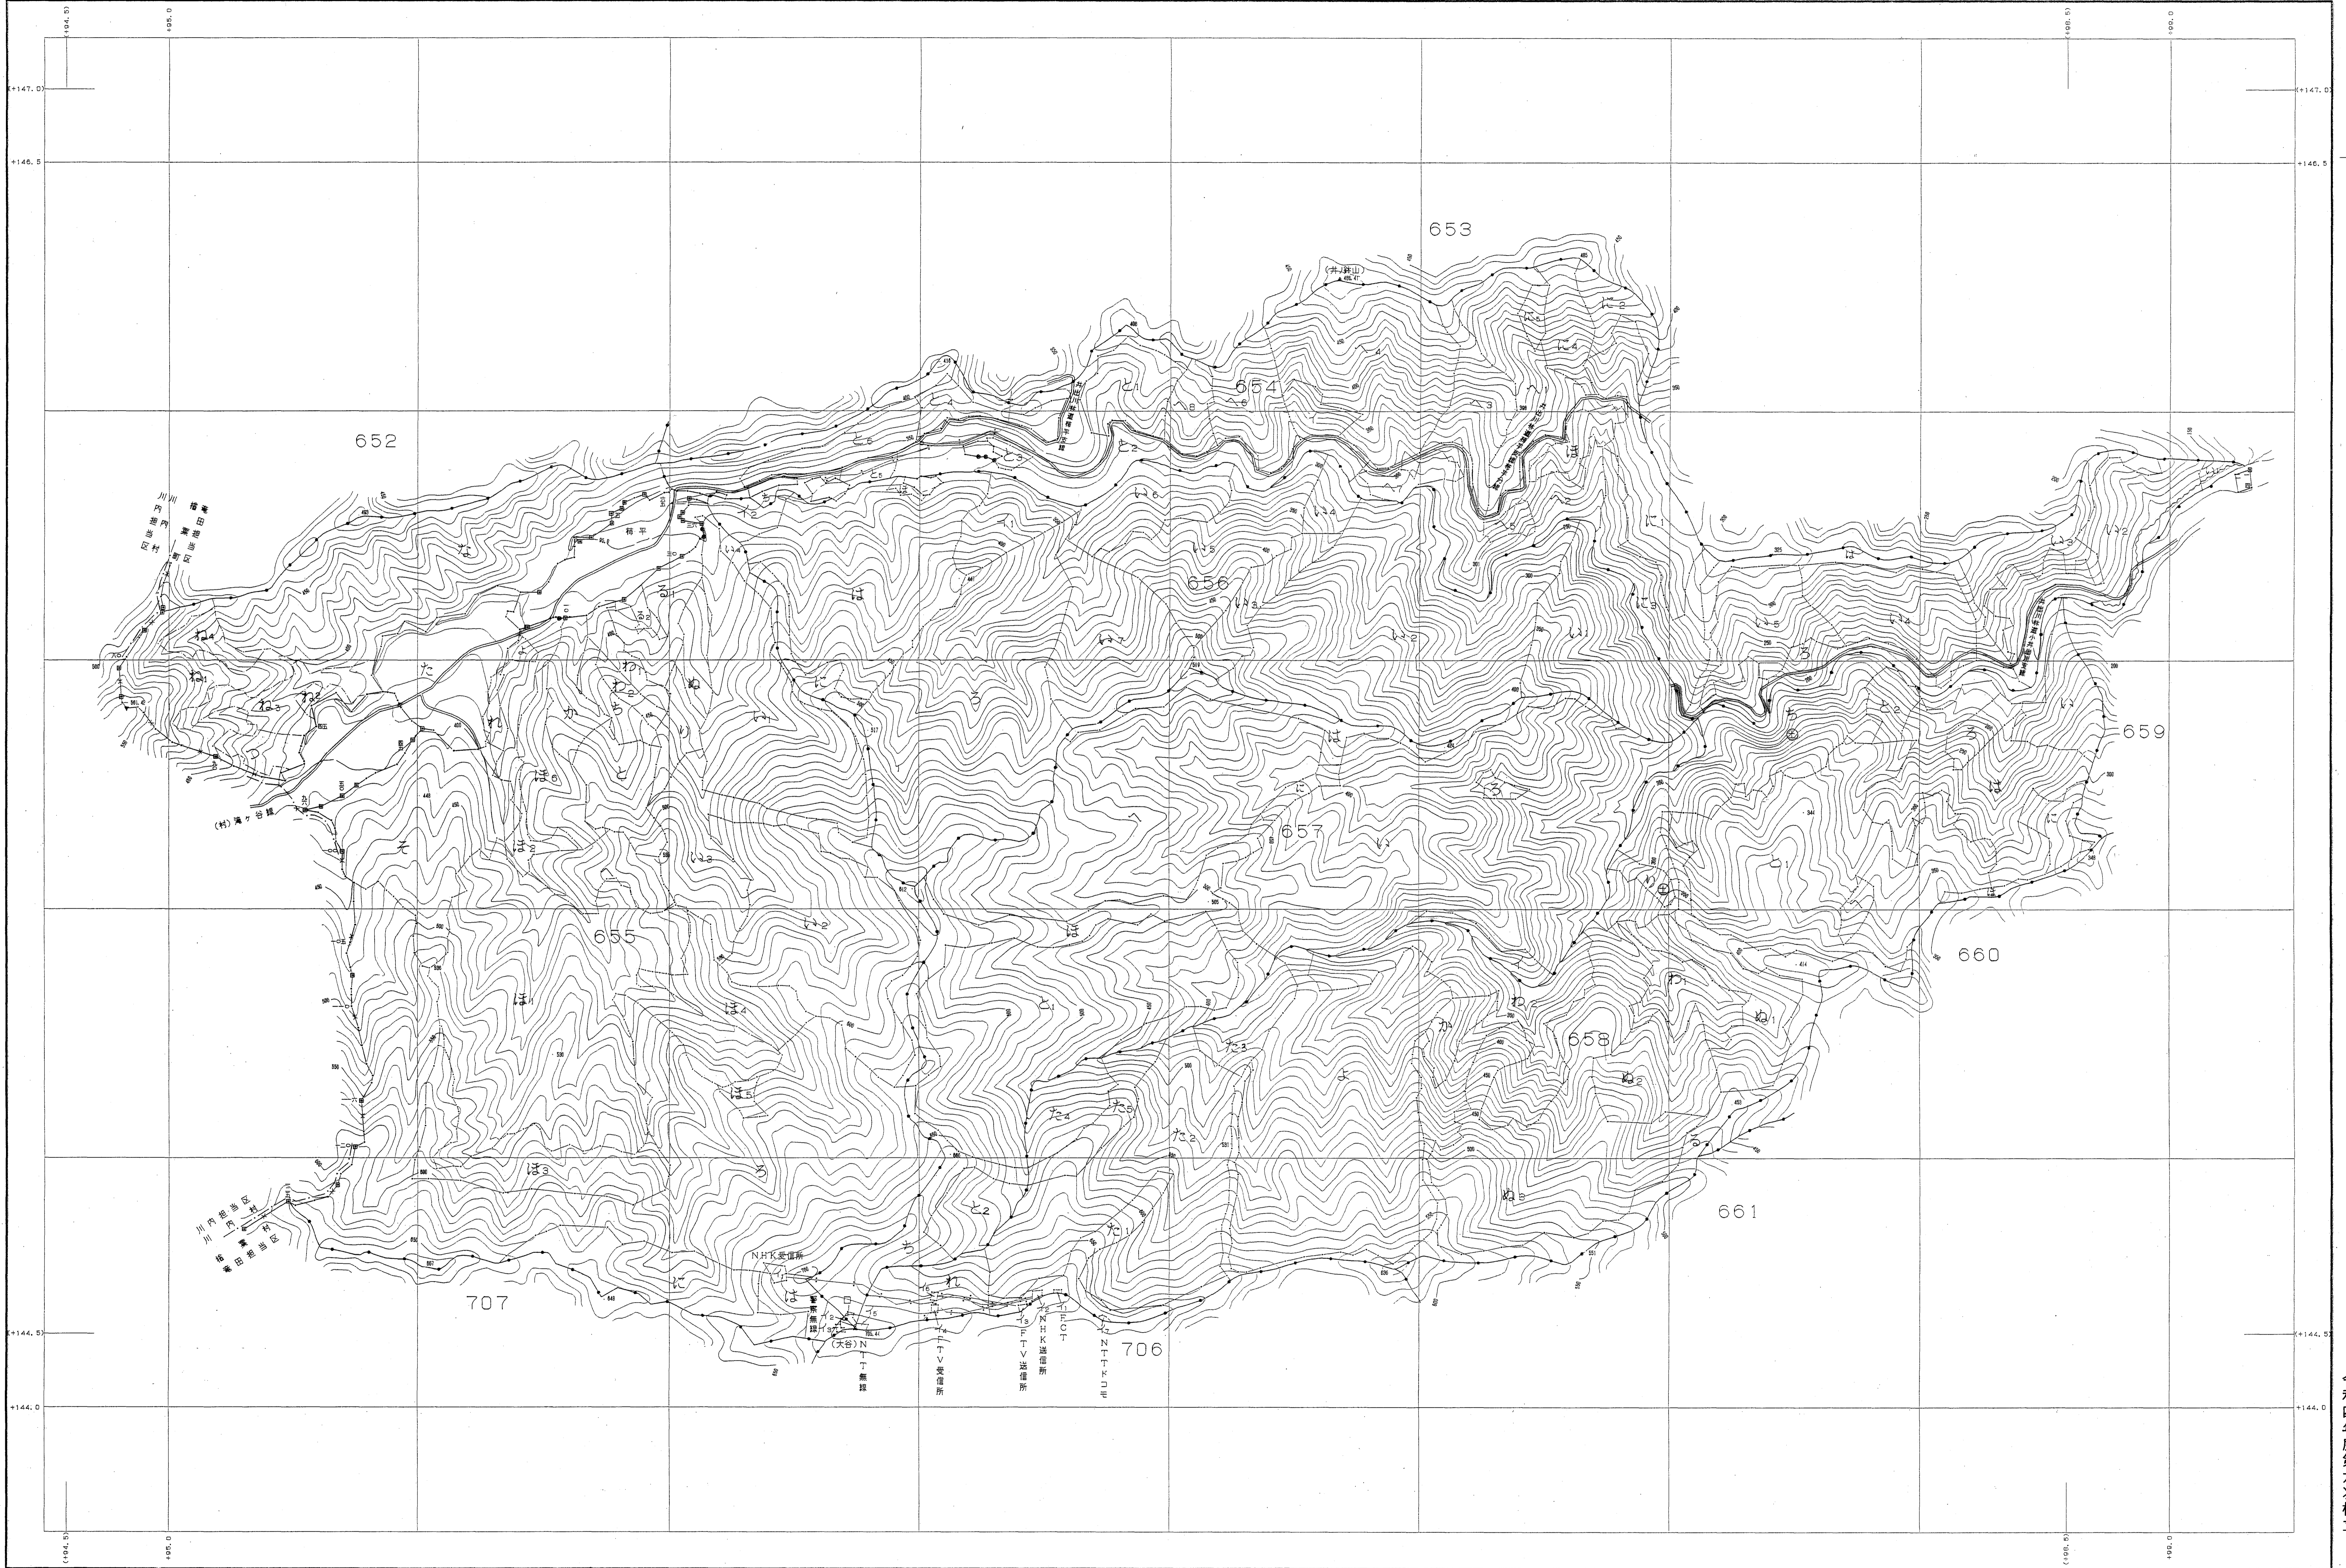

磐城森林計画区

森林計画図・基本図

公共座標 第Ⅱ系

令和四年度第六次樹立

世界測地系は()番
文庫ソフト名 TX2120
文庫バージョン 東北 Ver.2.1.1

1:5,000

関東森林管理局 磐城森林管理署 滝田担当区