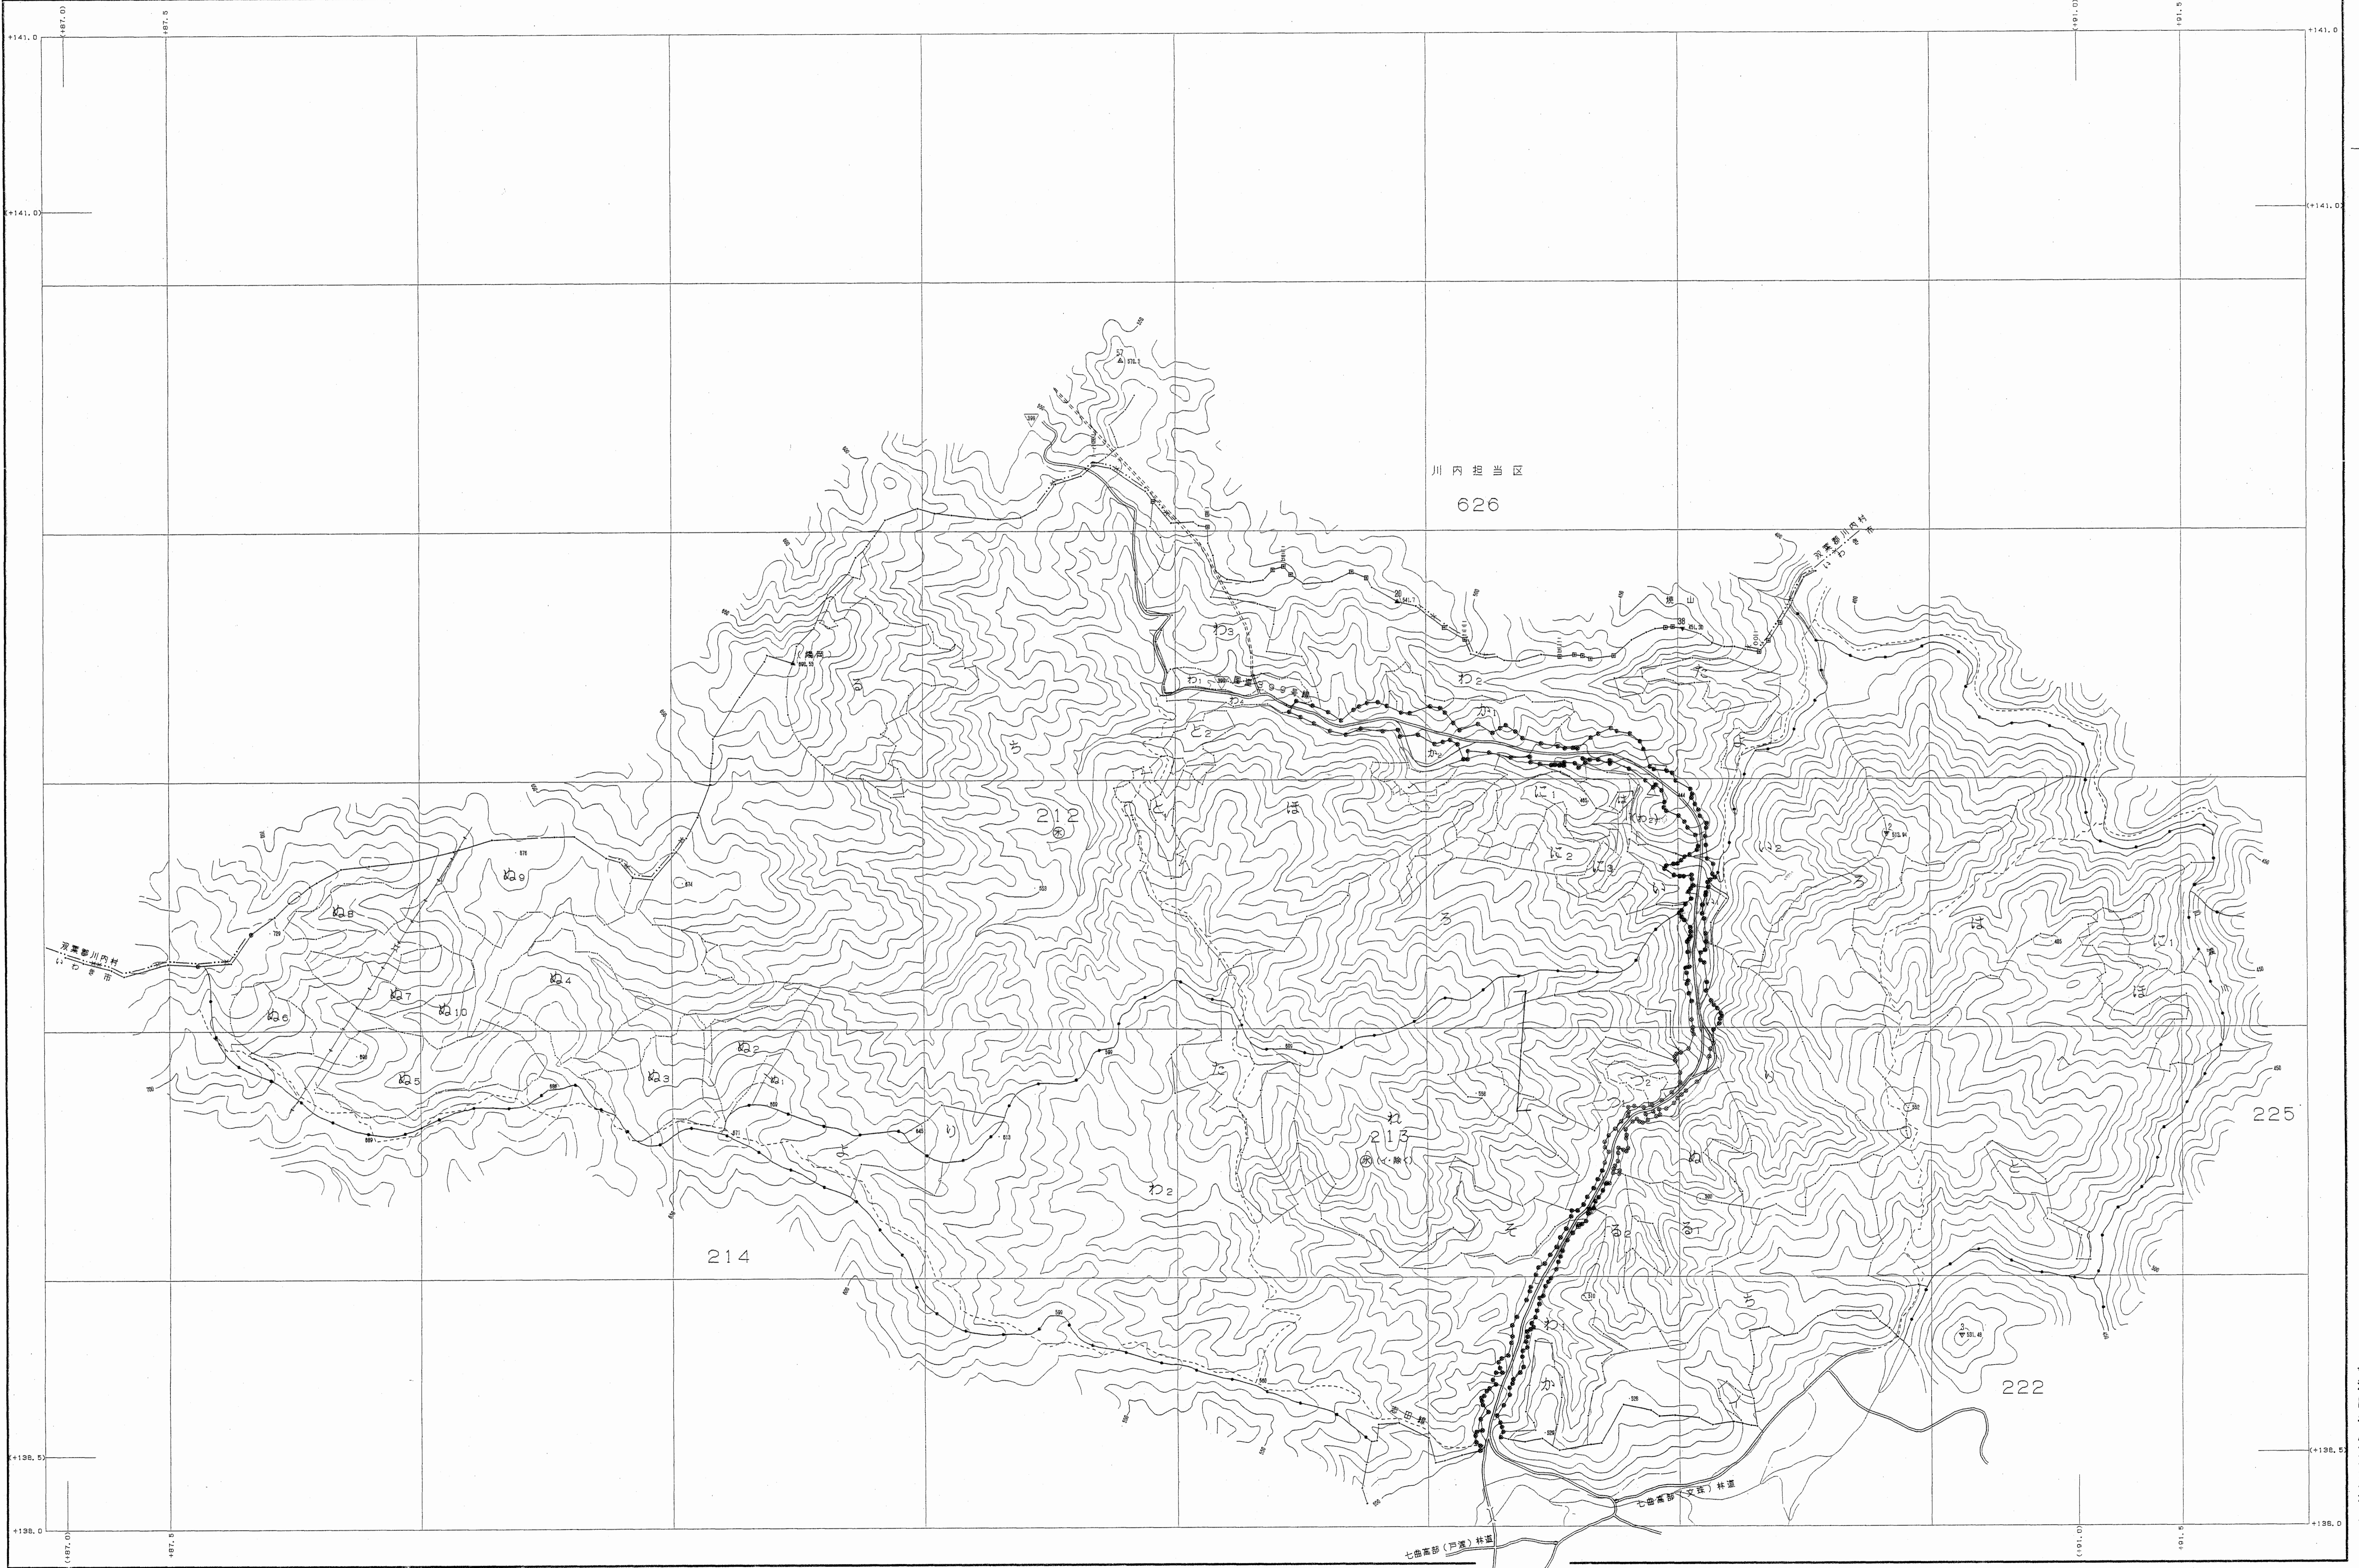

森林計画図・基本図

世界測地系は( )番  
 図層ソフト名 TKY240  
 図層パラメータ 東北, pr Ver. 2.1.1

1:5,000

関東森林管理局 磐城森林管理署 戸波担当区

令和四年度第六次樹立