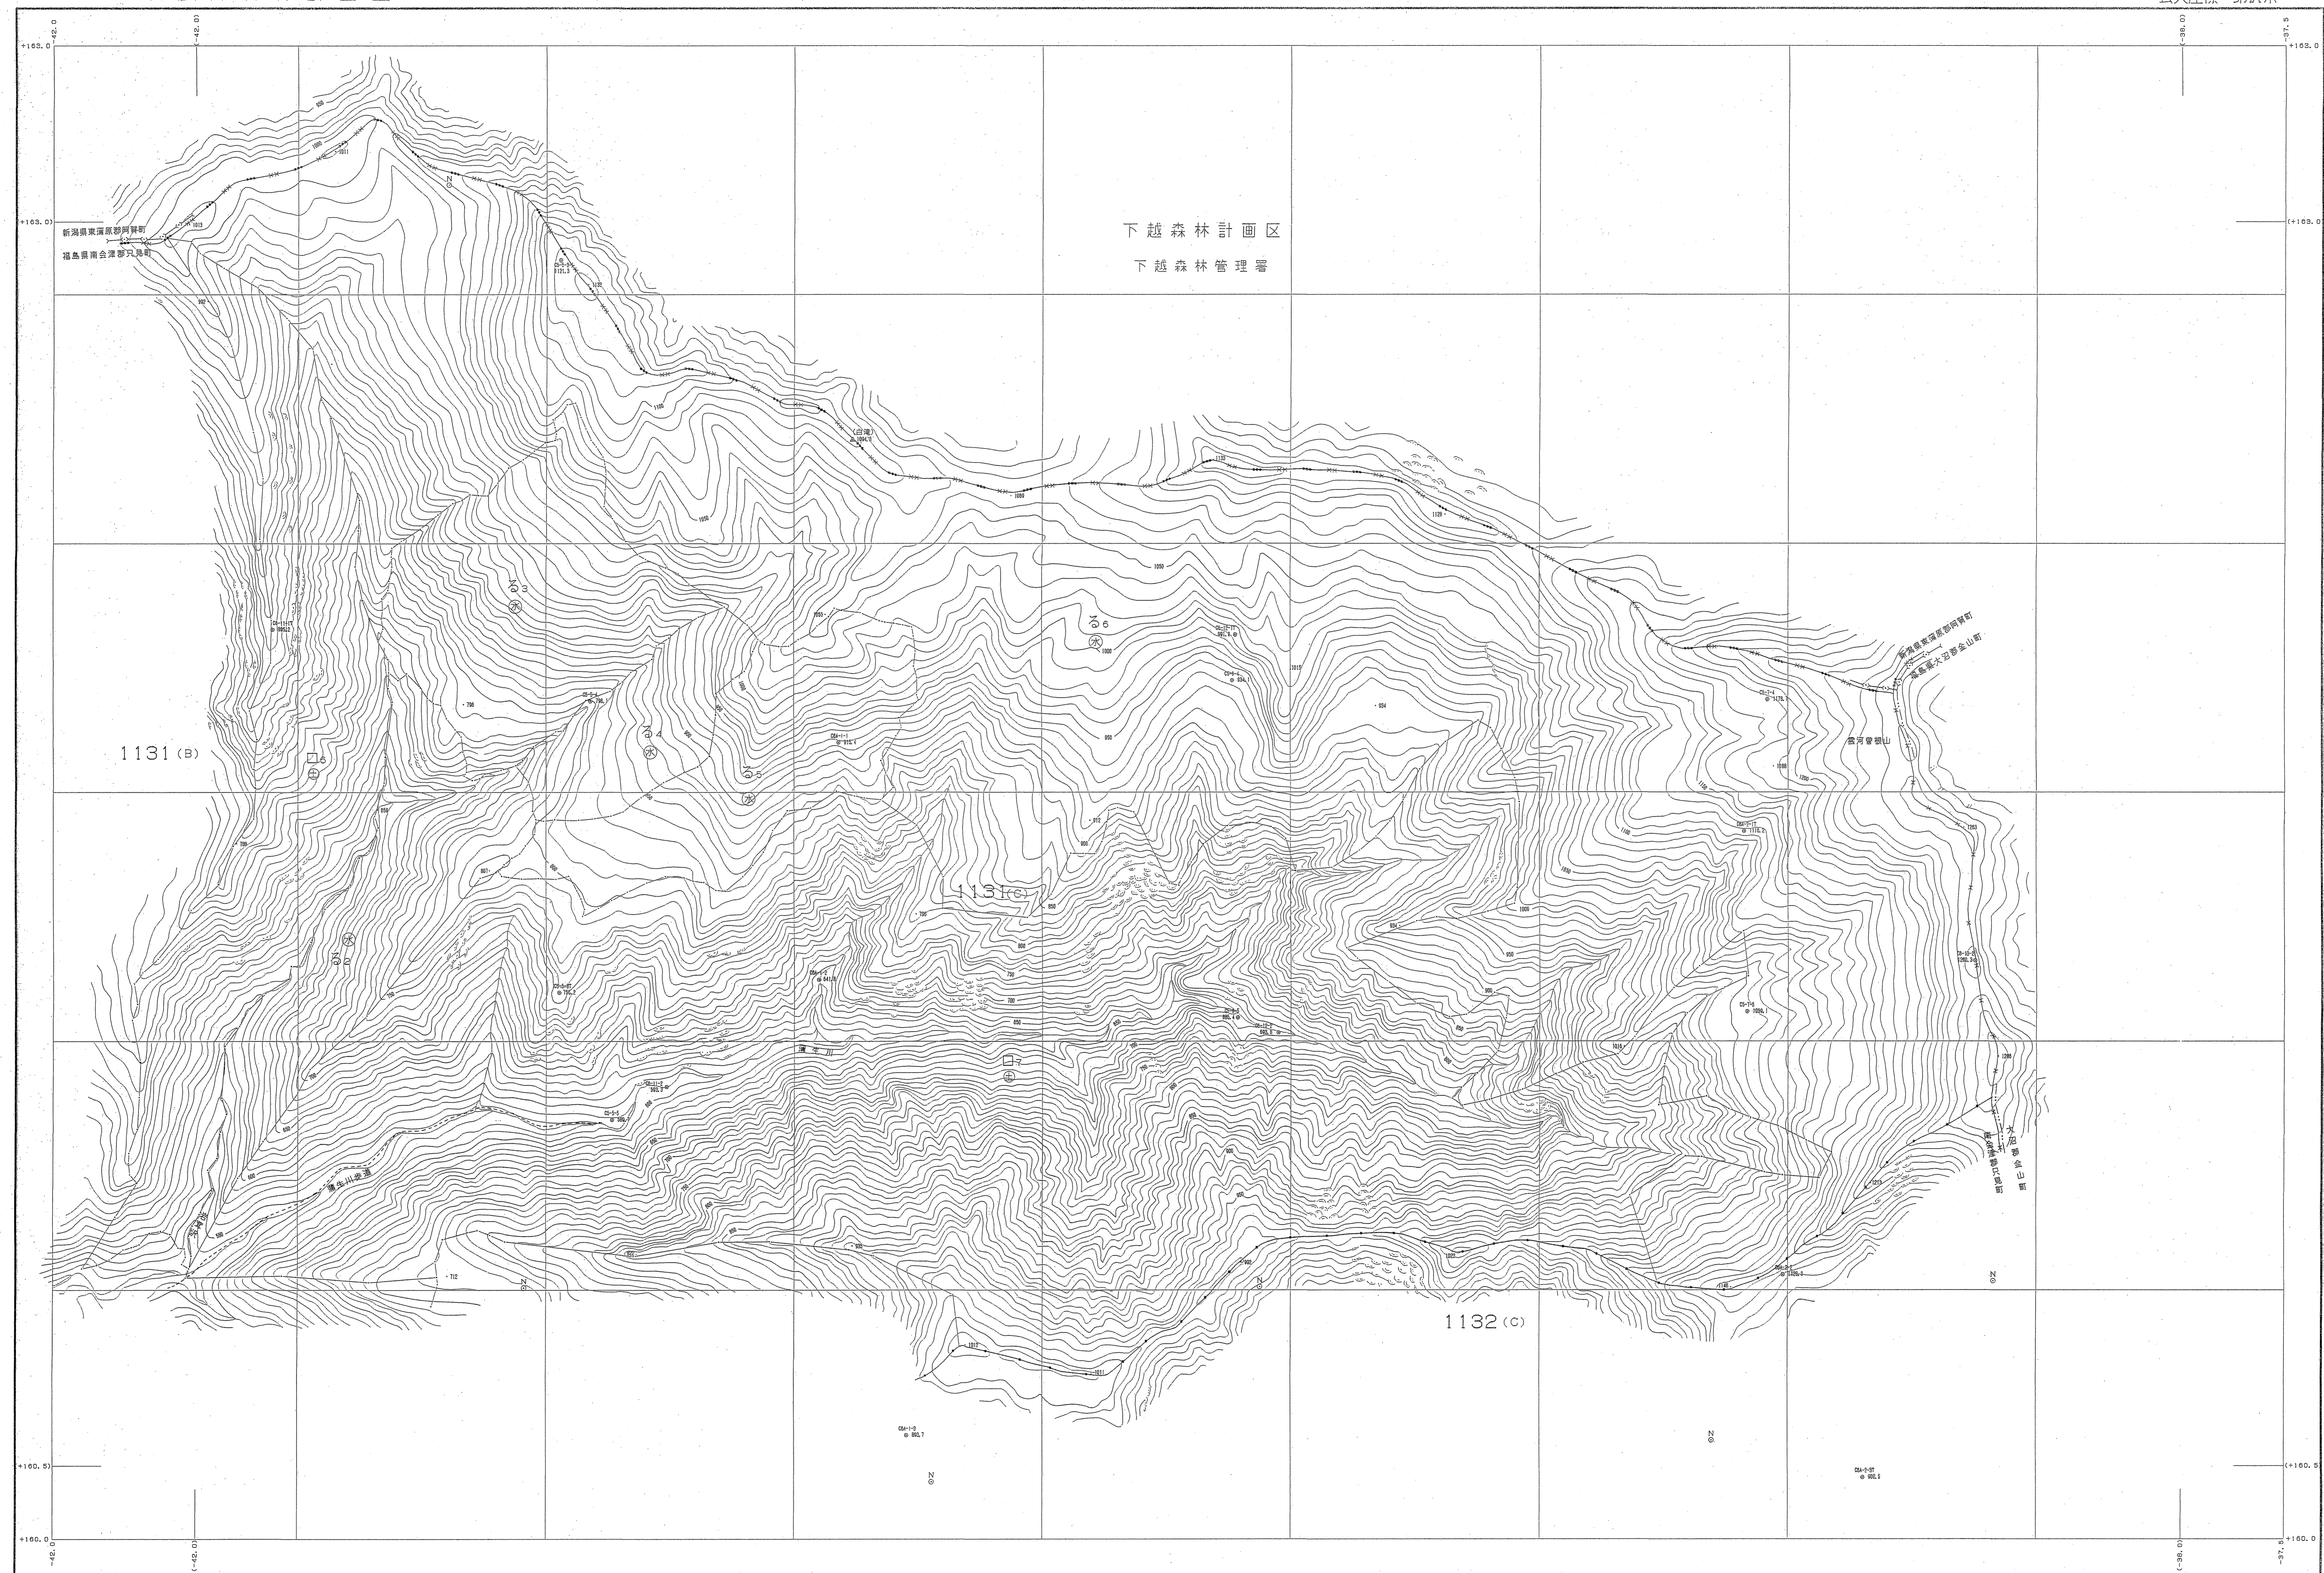

会津森林計画区

森林計画図・基本図

公共座標 第Ⅱ系

世界測地系は()番
 実施ソフト名 TX7216
 実施ソフトウェア 東北 Ver.2.1.1