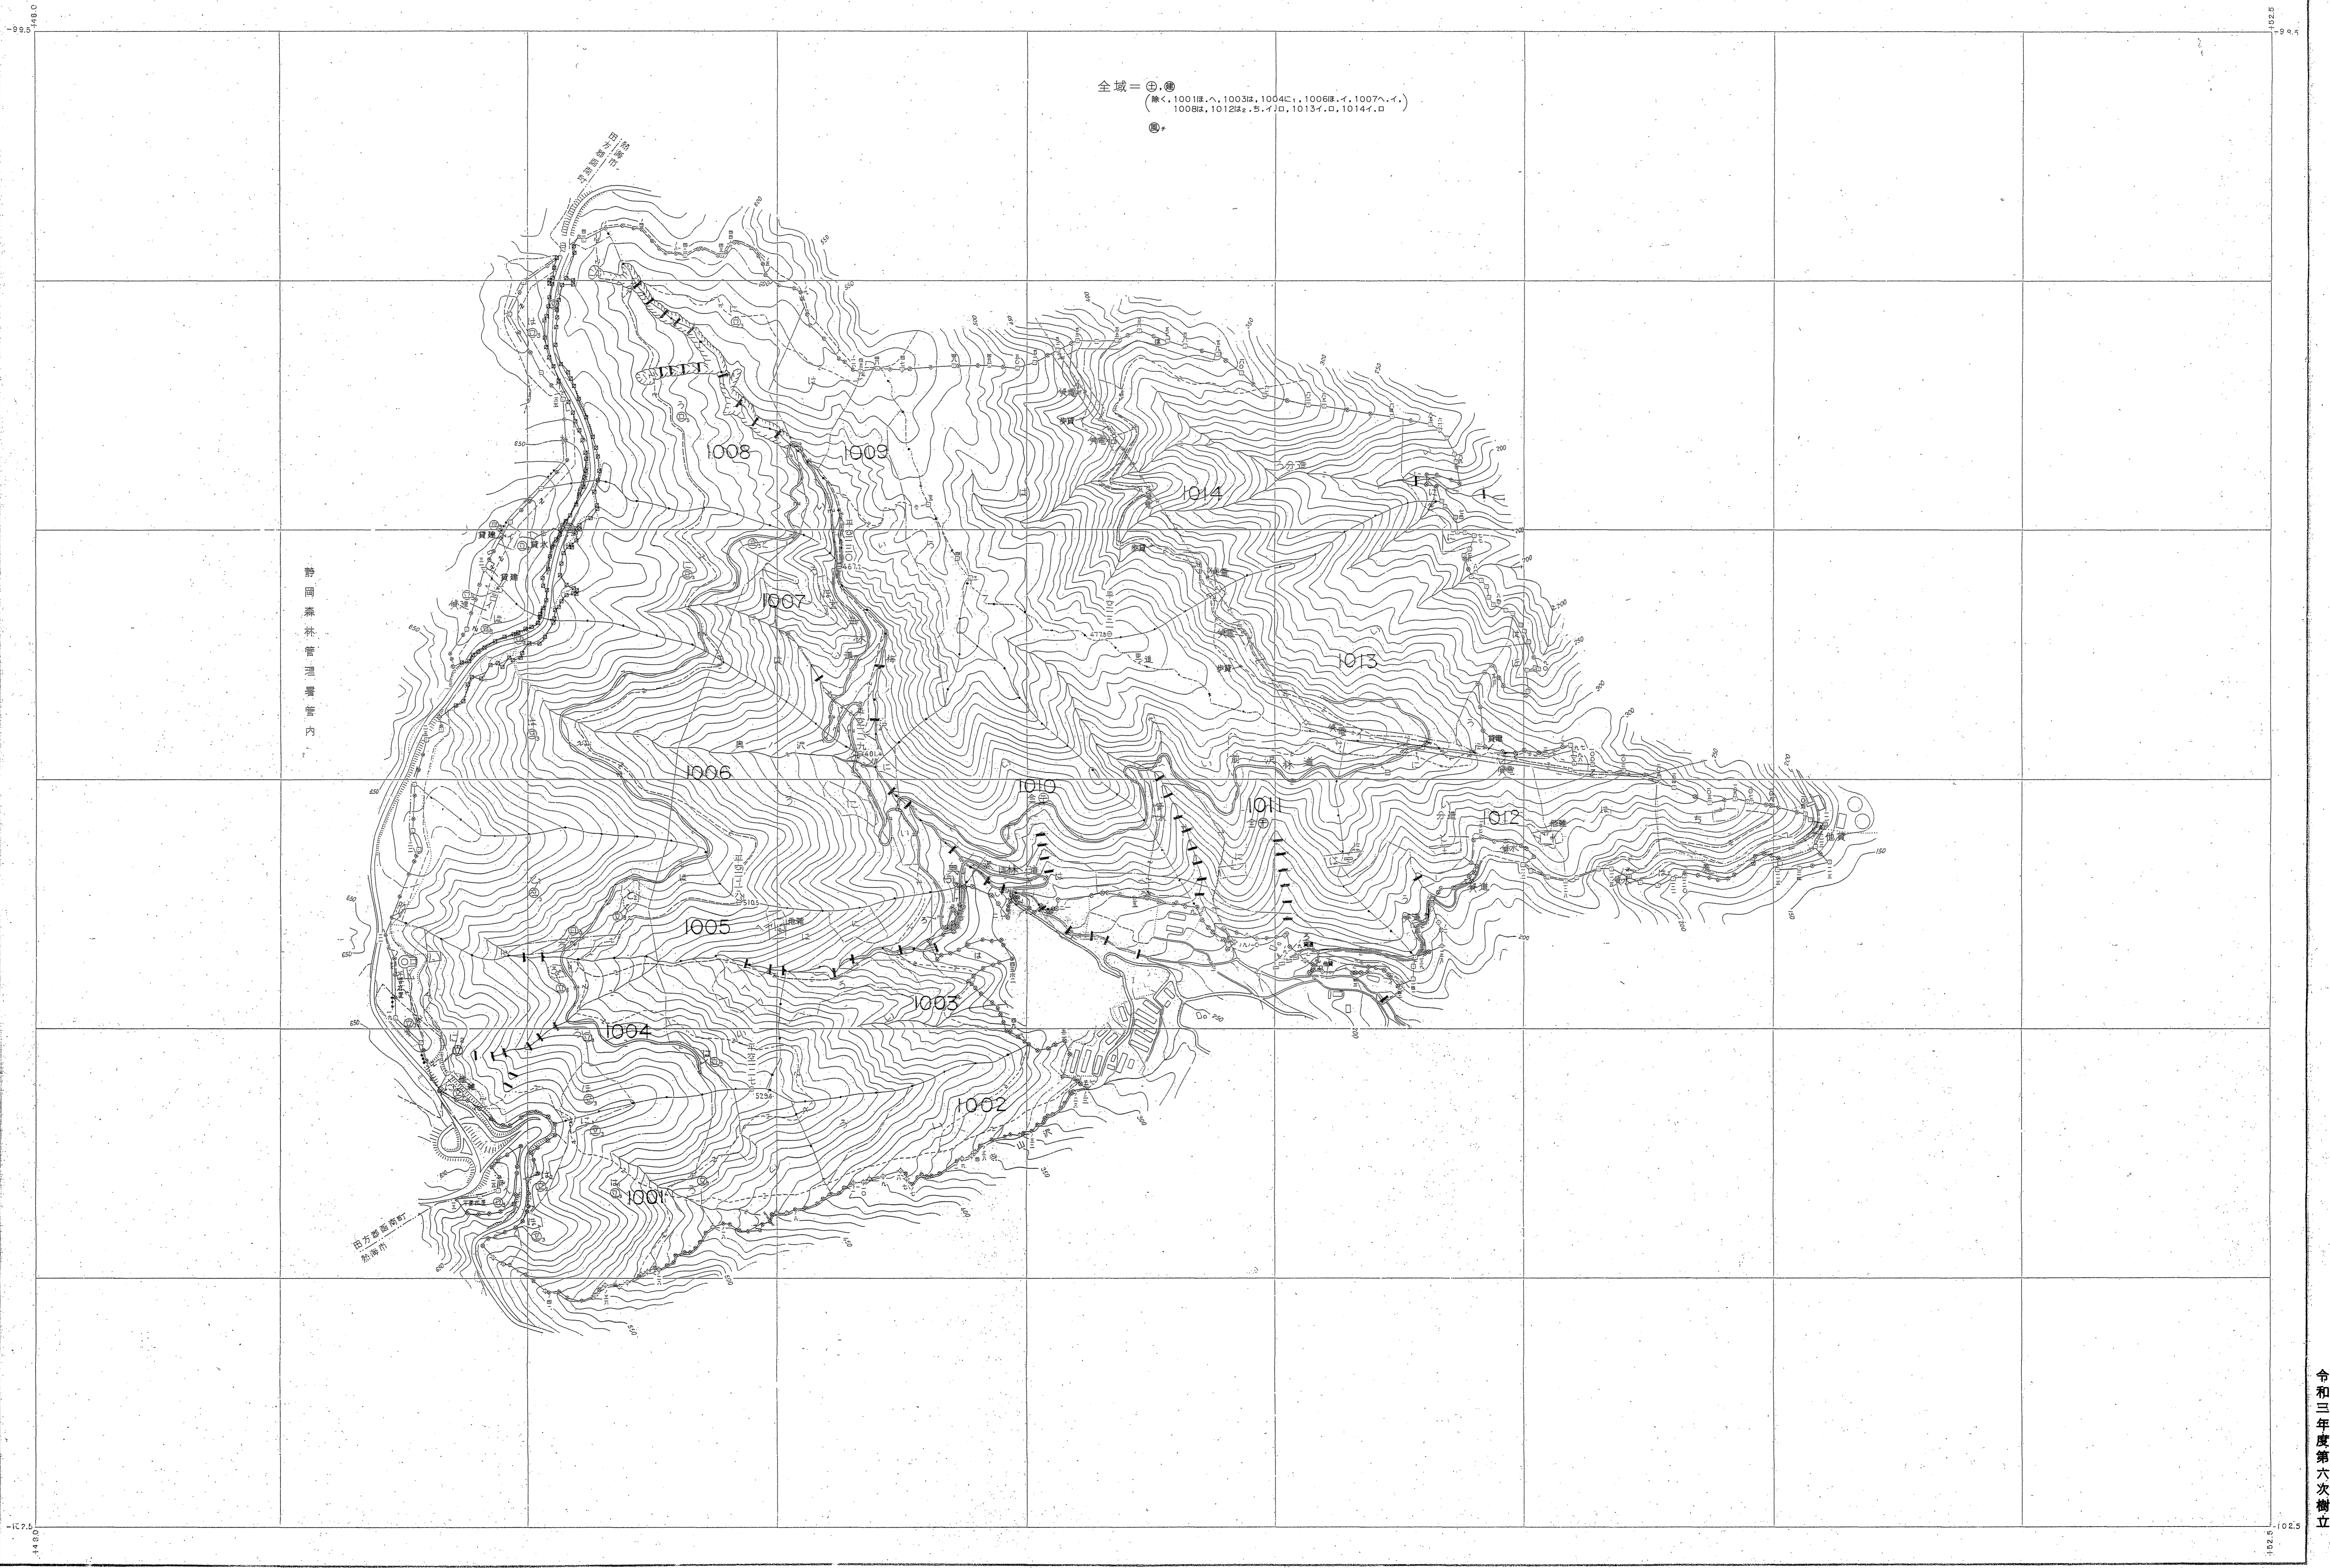

森林計画図・基本図31 (全33)

第VIII公共原点

伊豆森林計画区

令和三年度第六次樹立

1:5,000

(1) 昭和41年11月撮影空中写真 (G5-S1-KC7-10-11)
(2) 昭和41年11月撮影空中写真 (山-C-1-1)