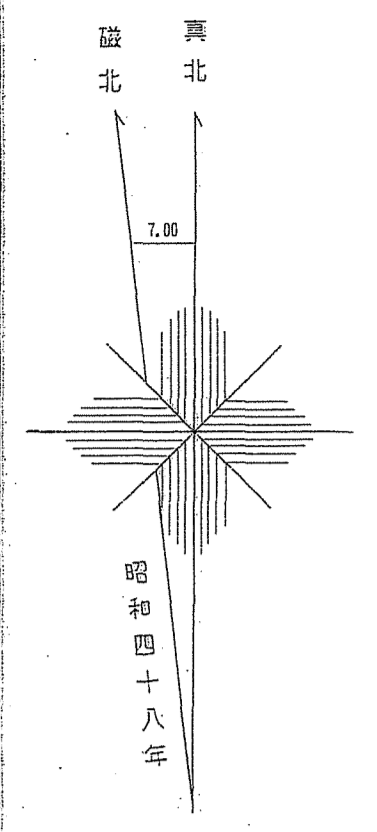

会津森林計画区

森林計画図・基本図

公共座標 第Ⅱ区系

世界測地局 () 書名
図例ソフト名 TR7240
図例ソフト名 東北 Ver. 2.1.1

1:5,000

関東森林管理局 会津森林管理署 南会津支署 只見担当区

令和三年度第六次樹立