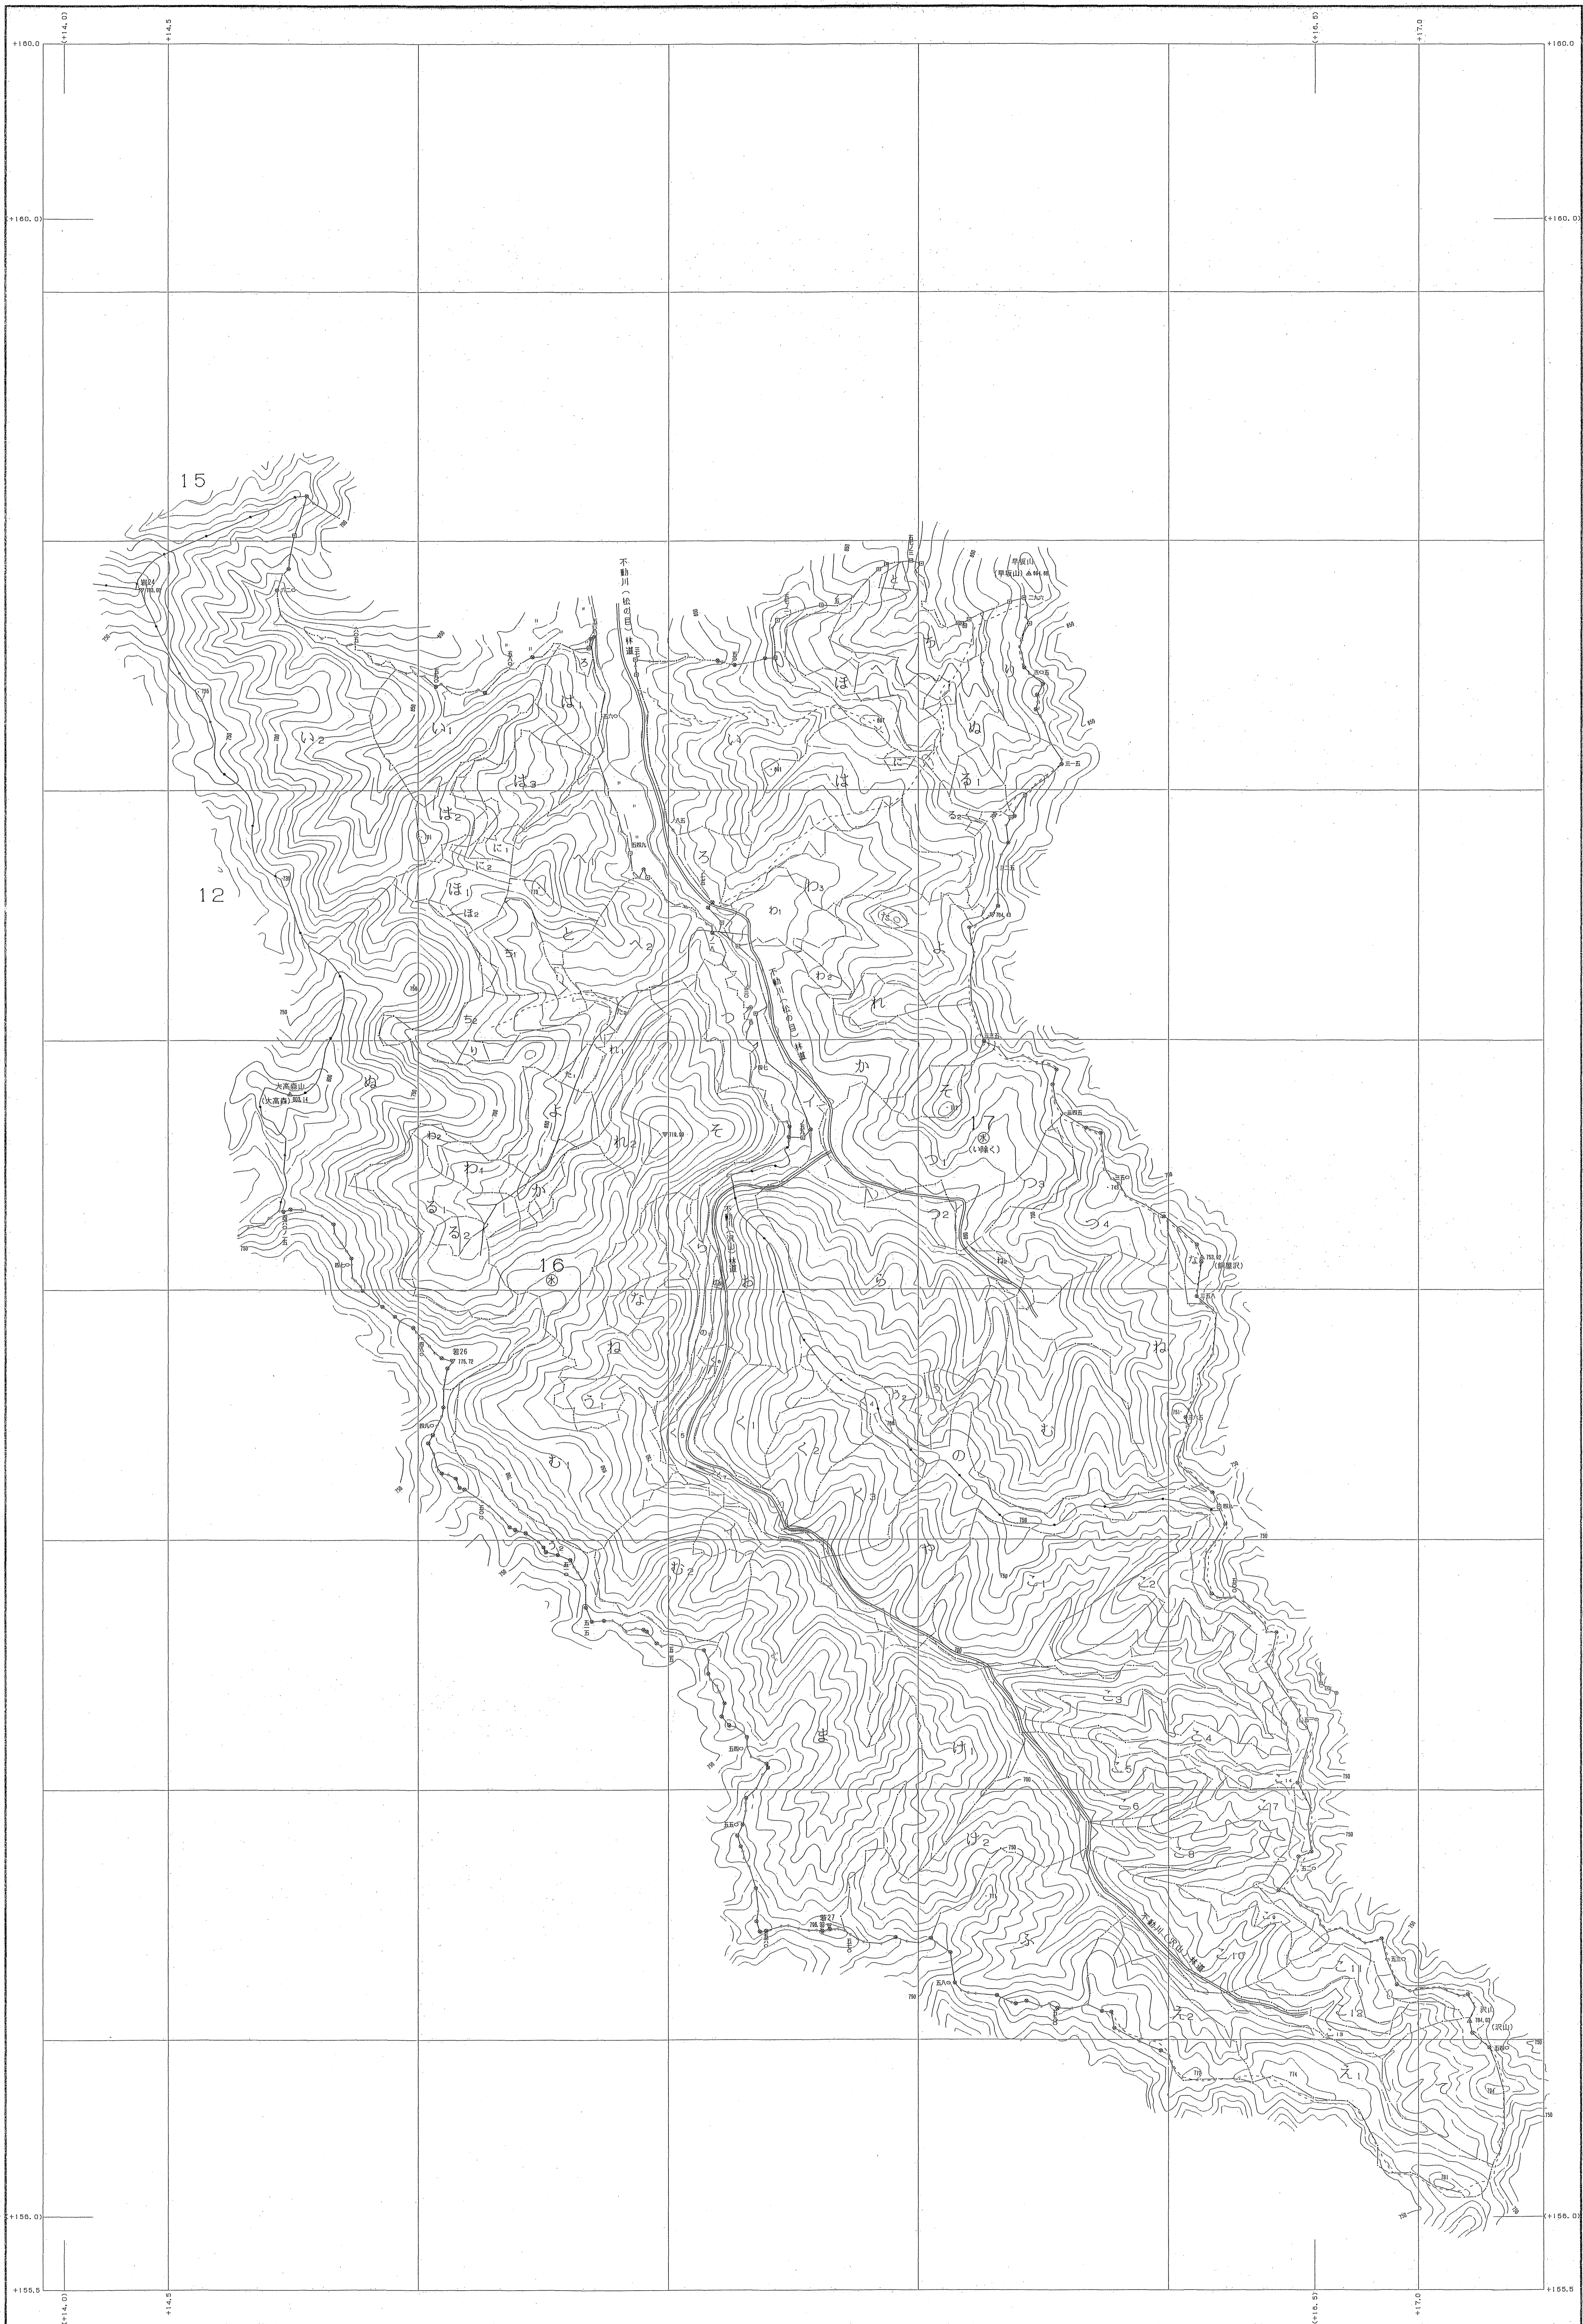

会津森林計画区

森林計画図・基本図

公共座標 第Ⅸ系

令和三年度第六次樹立

1:5,000

世界測地系は()標準
測図ソフト名 TR200
変換パラメータ 東北, Ver. 2.1.1

国東森林管理署 淡田当区 会津 6
16・17林班

16・17林班