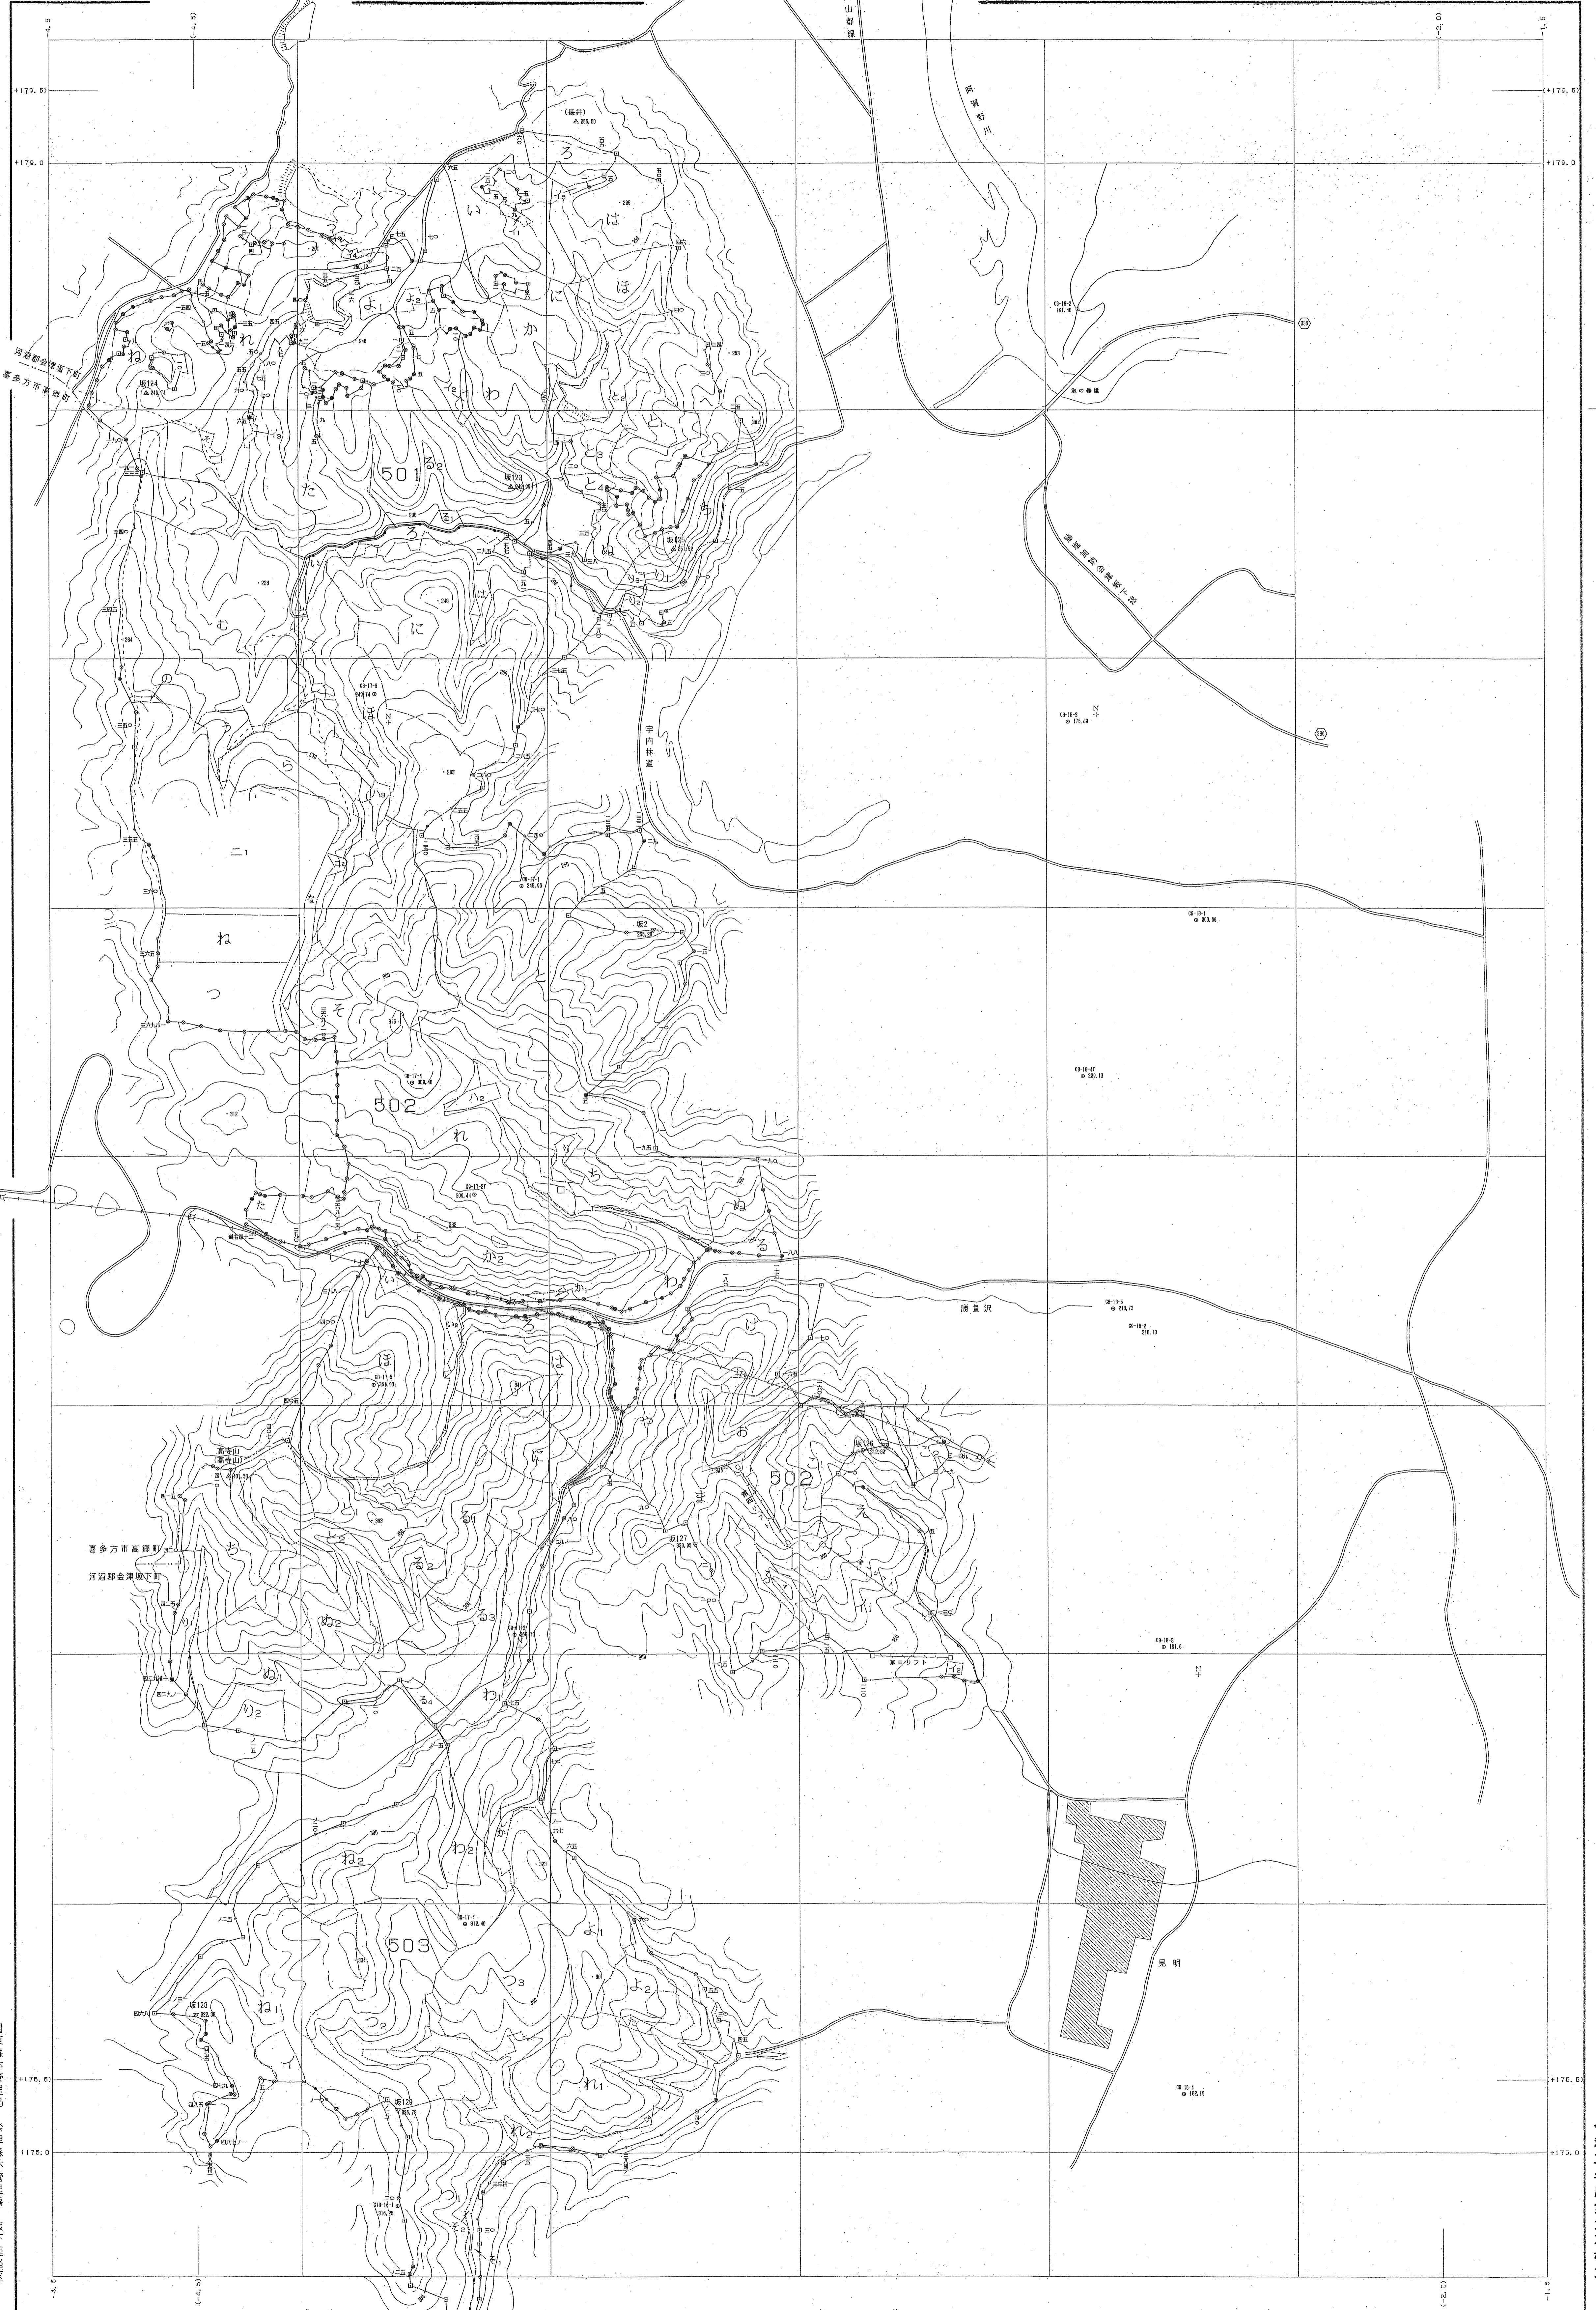

森林計画図・基本図

公共座標 第Ⅰ系

会津森林計画区

⑤ 塩川山部標

1:5,000

世界測地系は()書き
図面ソフト名 TY2100
実測パラメータ 東北, 9st Ver. 2.1.1

関東森林管理局 会津森林管理署 坂下担当区