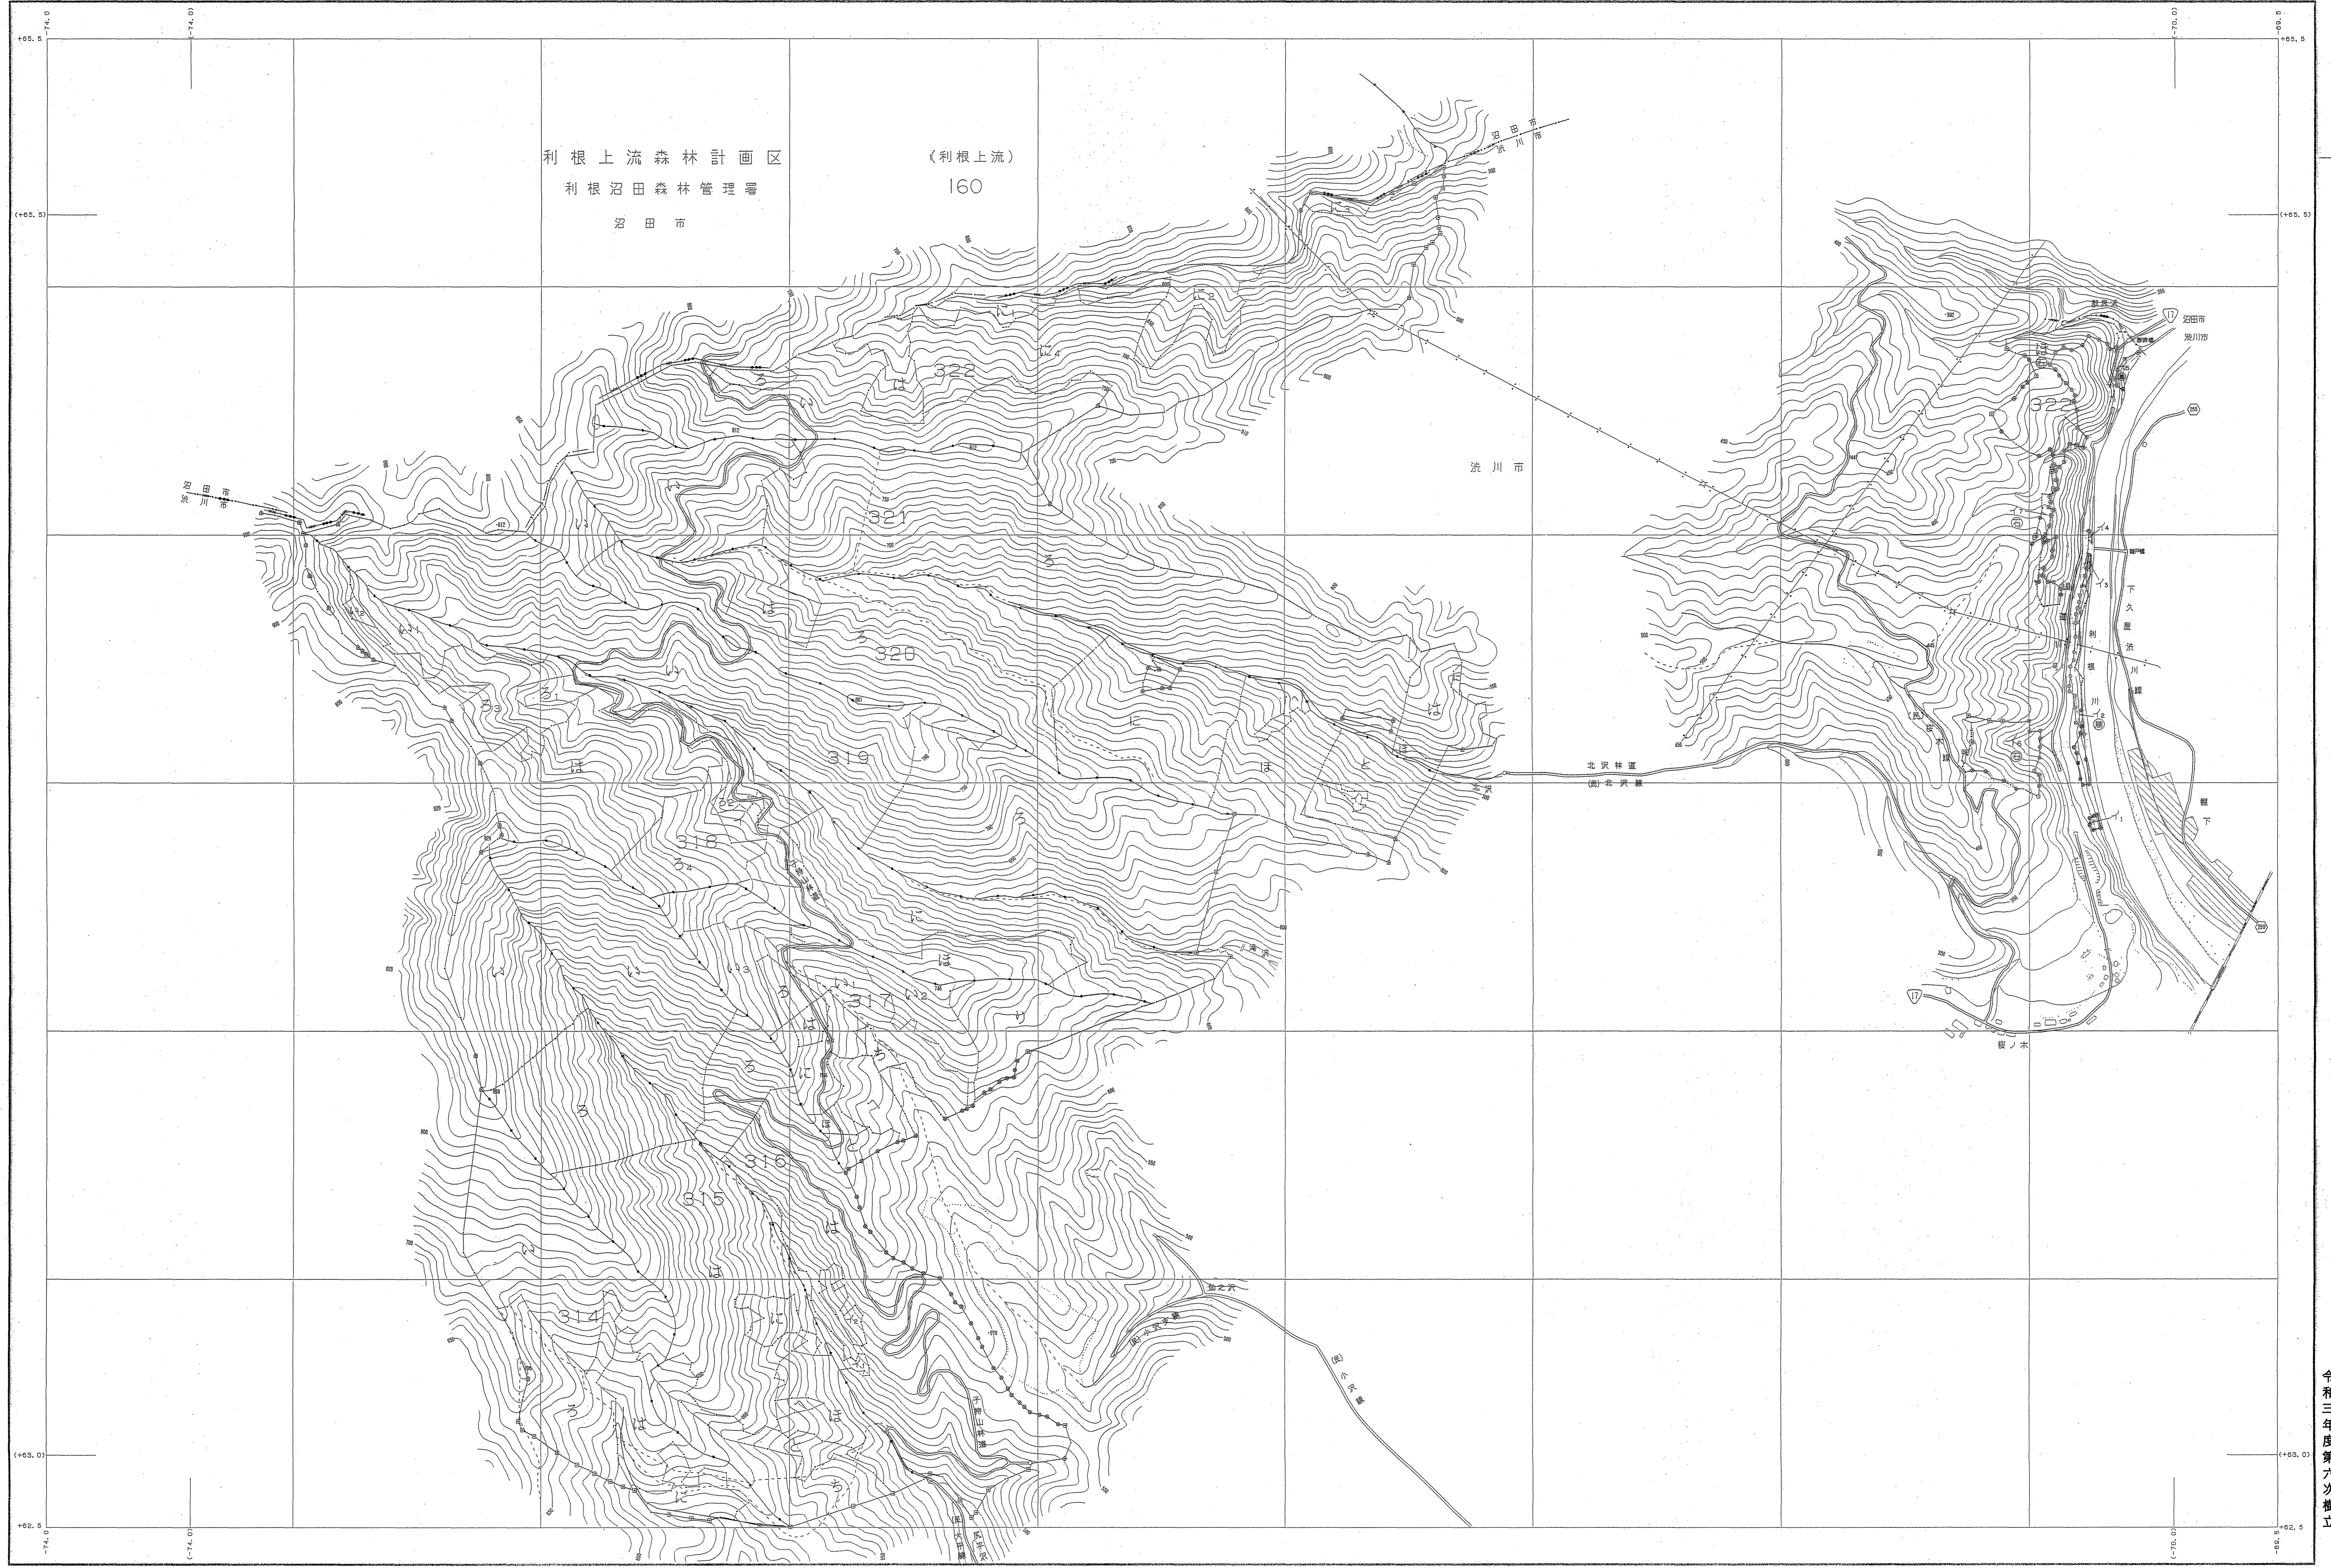

利根下流森林計画区

森林計画図・基本図

公共座標 第Ⅲ系

令和三年度第六次樹立

世界測地系は() 国
測図ソフト名 117240
交換フォーマット 国産 JAF Ver. 2.1.1

関東森林管理局 群馬森林管理署 渋川担当区