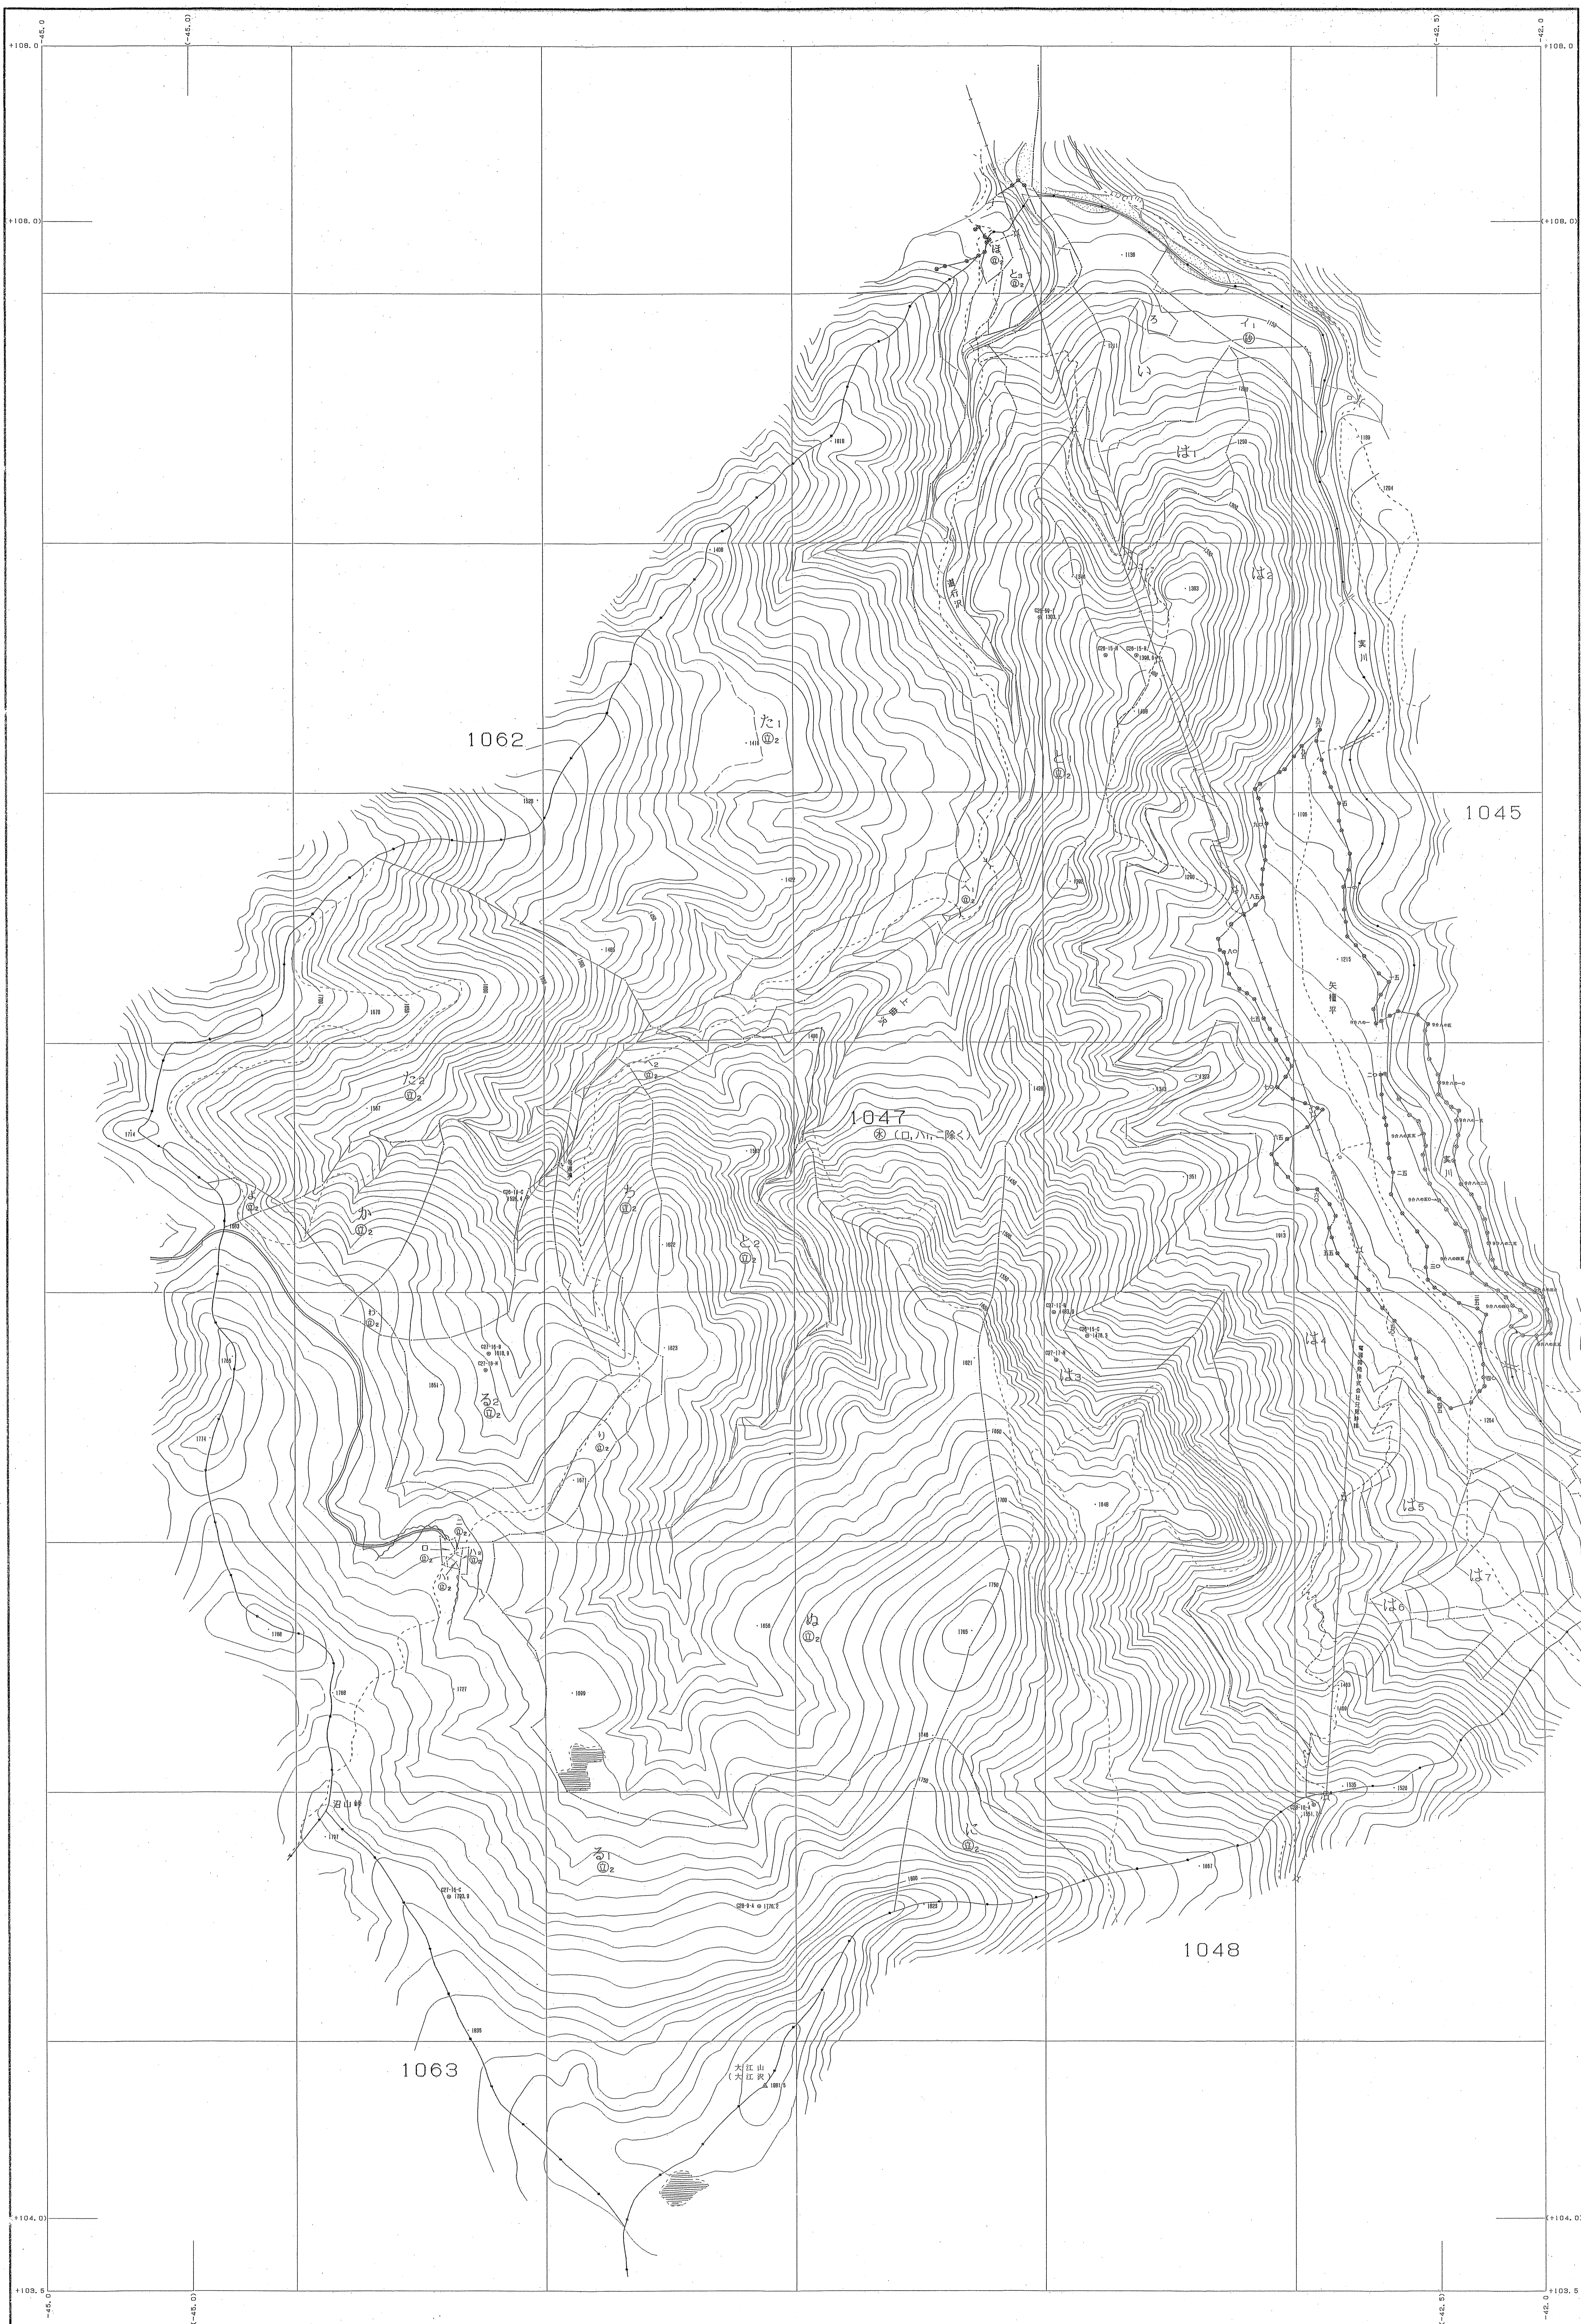

会津森林計画区

森林計画図・基本図

公共座標 第Ⅸ系

会津 265

1047林班

関東森林管理局 会津森林管理署 南会津支署 尾瀬担当区

令和三年度第六次樹立

世界地形株式会社 製作
図面ソフト名 T3220P
図面ソフトバージョン 東北 Ver.2.1.1

1:5,000

会津 265 1047林班