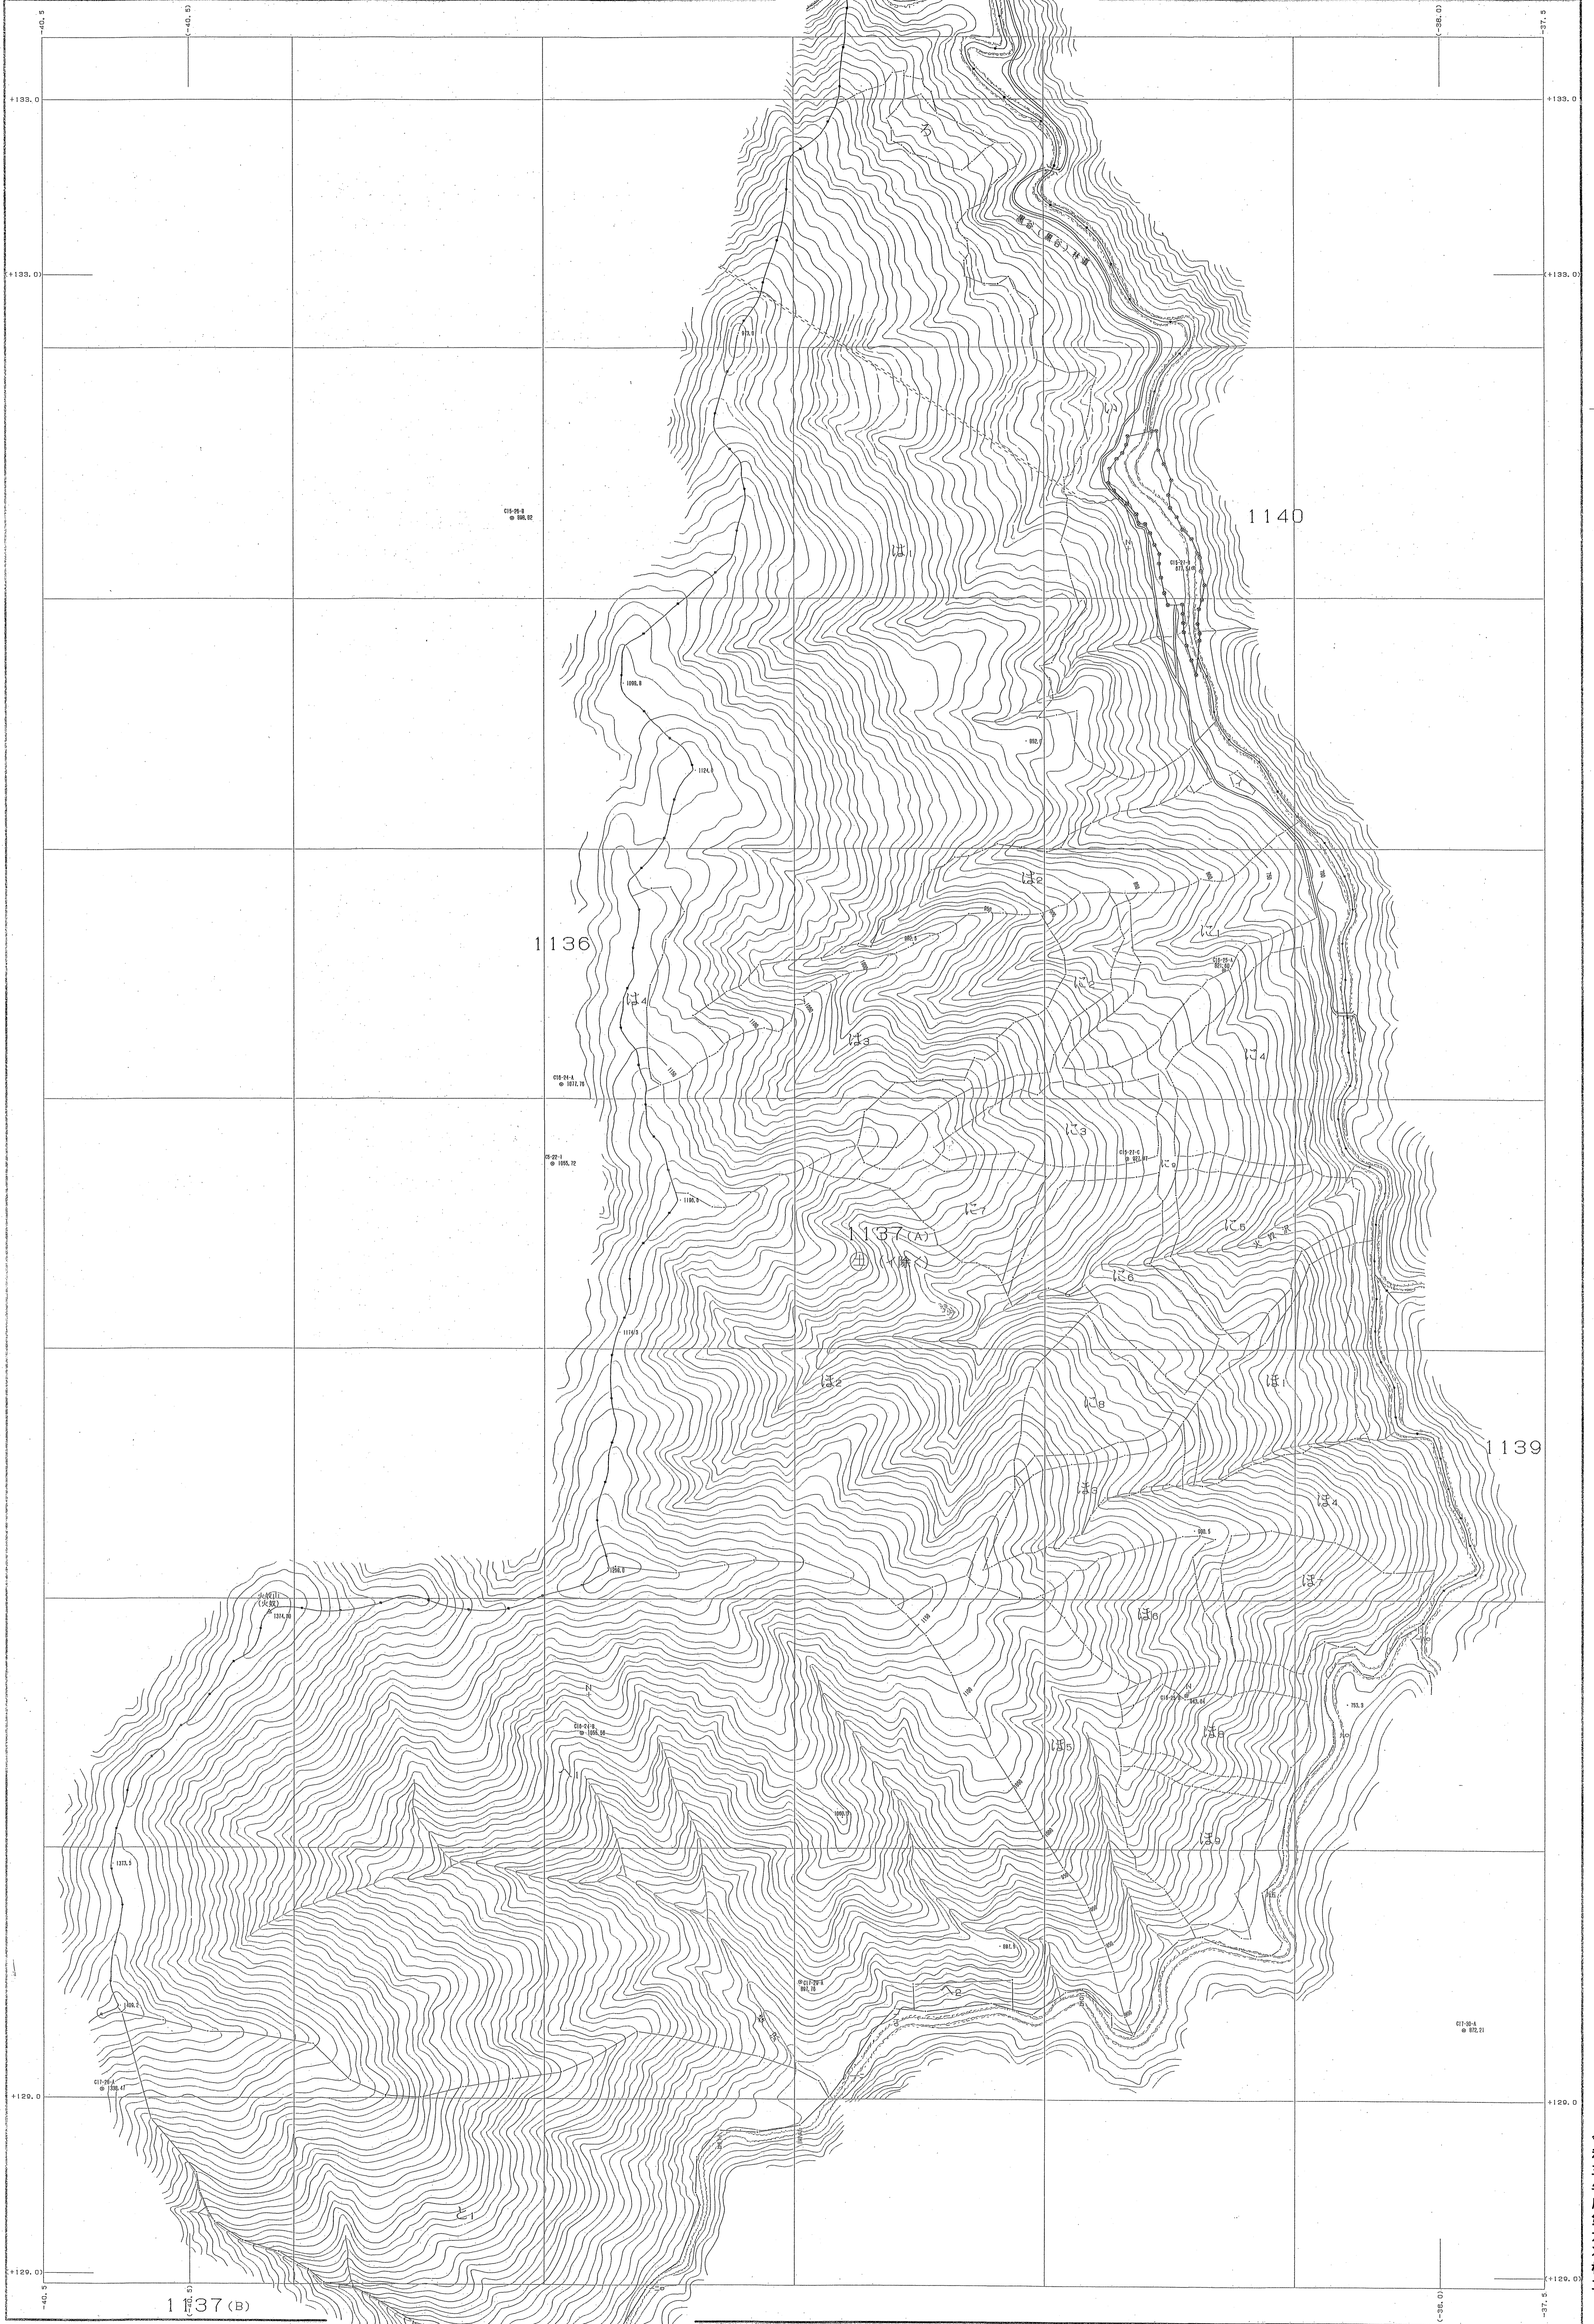

会津森林計画区

# 森林計画図・基本図

公共座標 第Ⅱ系

関東森林管理局 会津森林管理署 南会津支署 小林担当区

世界測地系は(C)国  
製図ソフト名 TR72JGD  
製図パラメータ 南北 441 Ver. 2.1.1

1:5,000

令和三年度第六次樹立