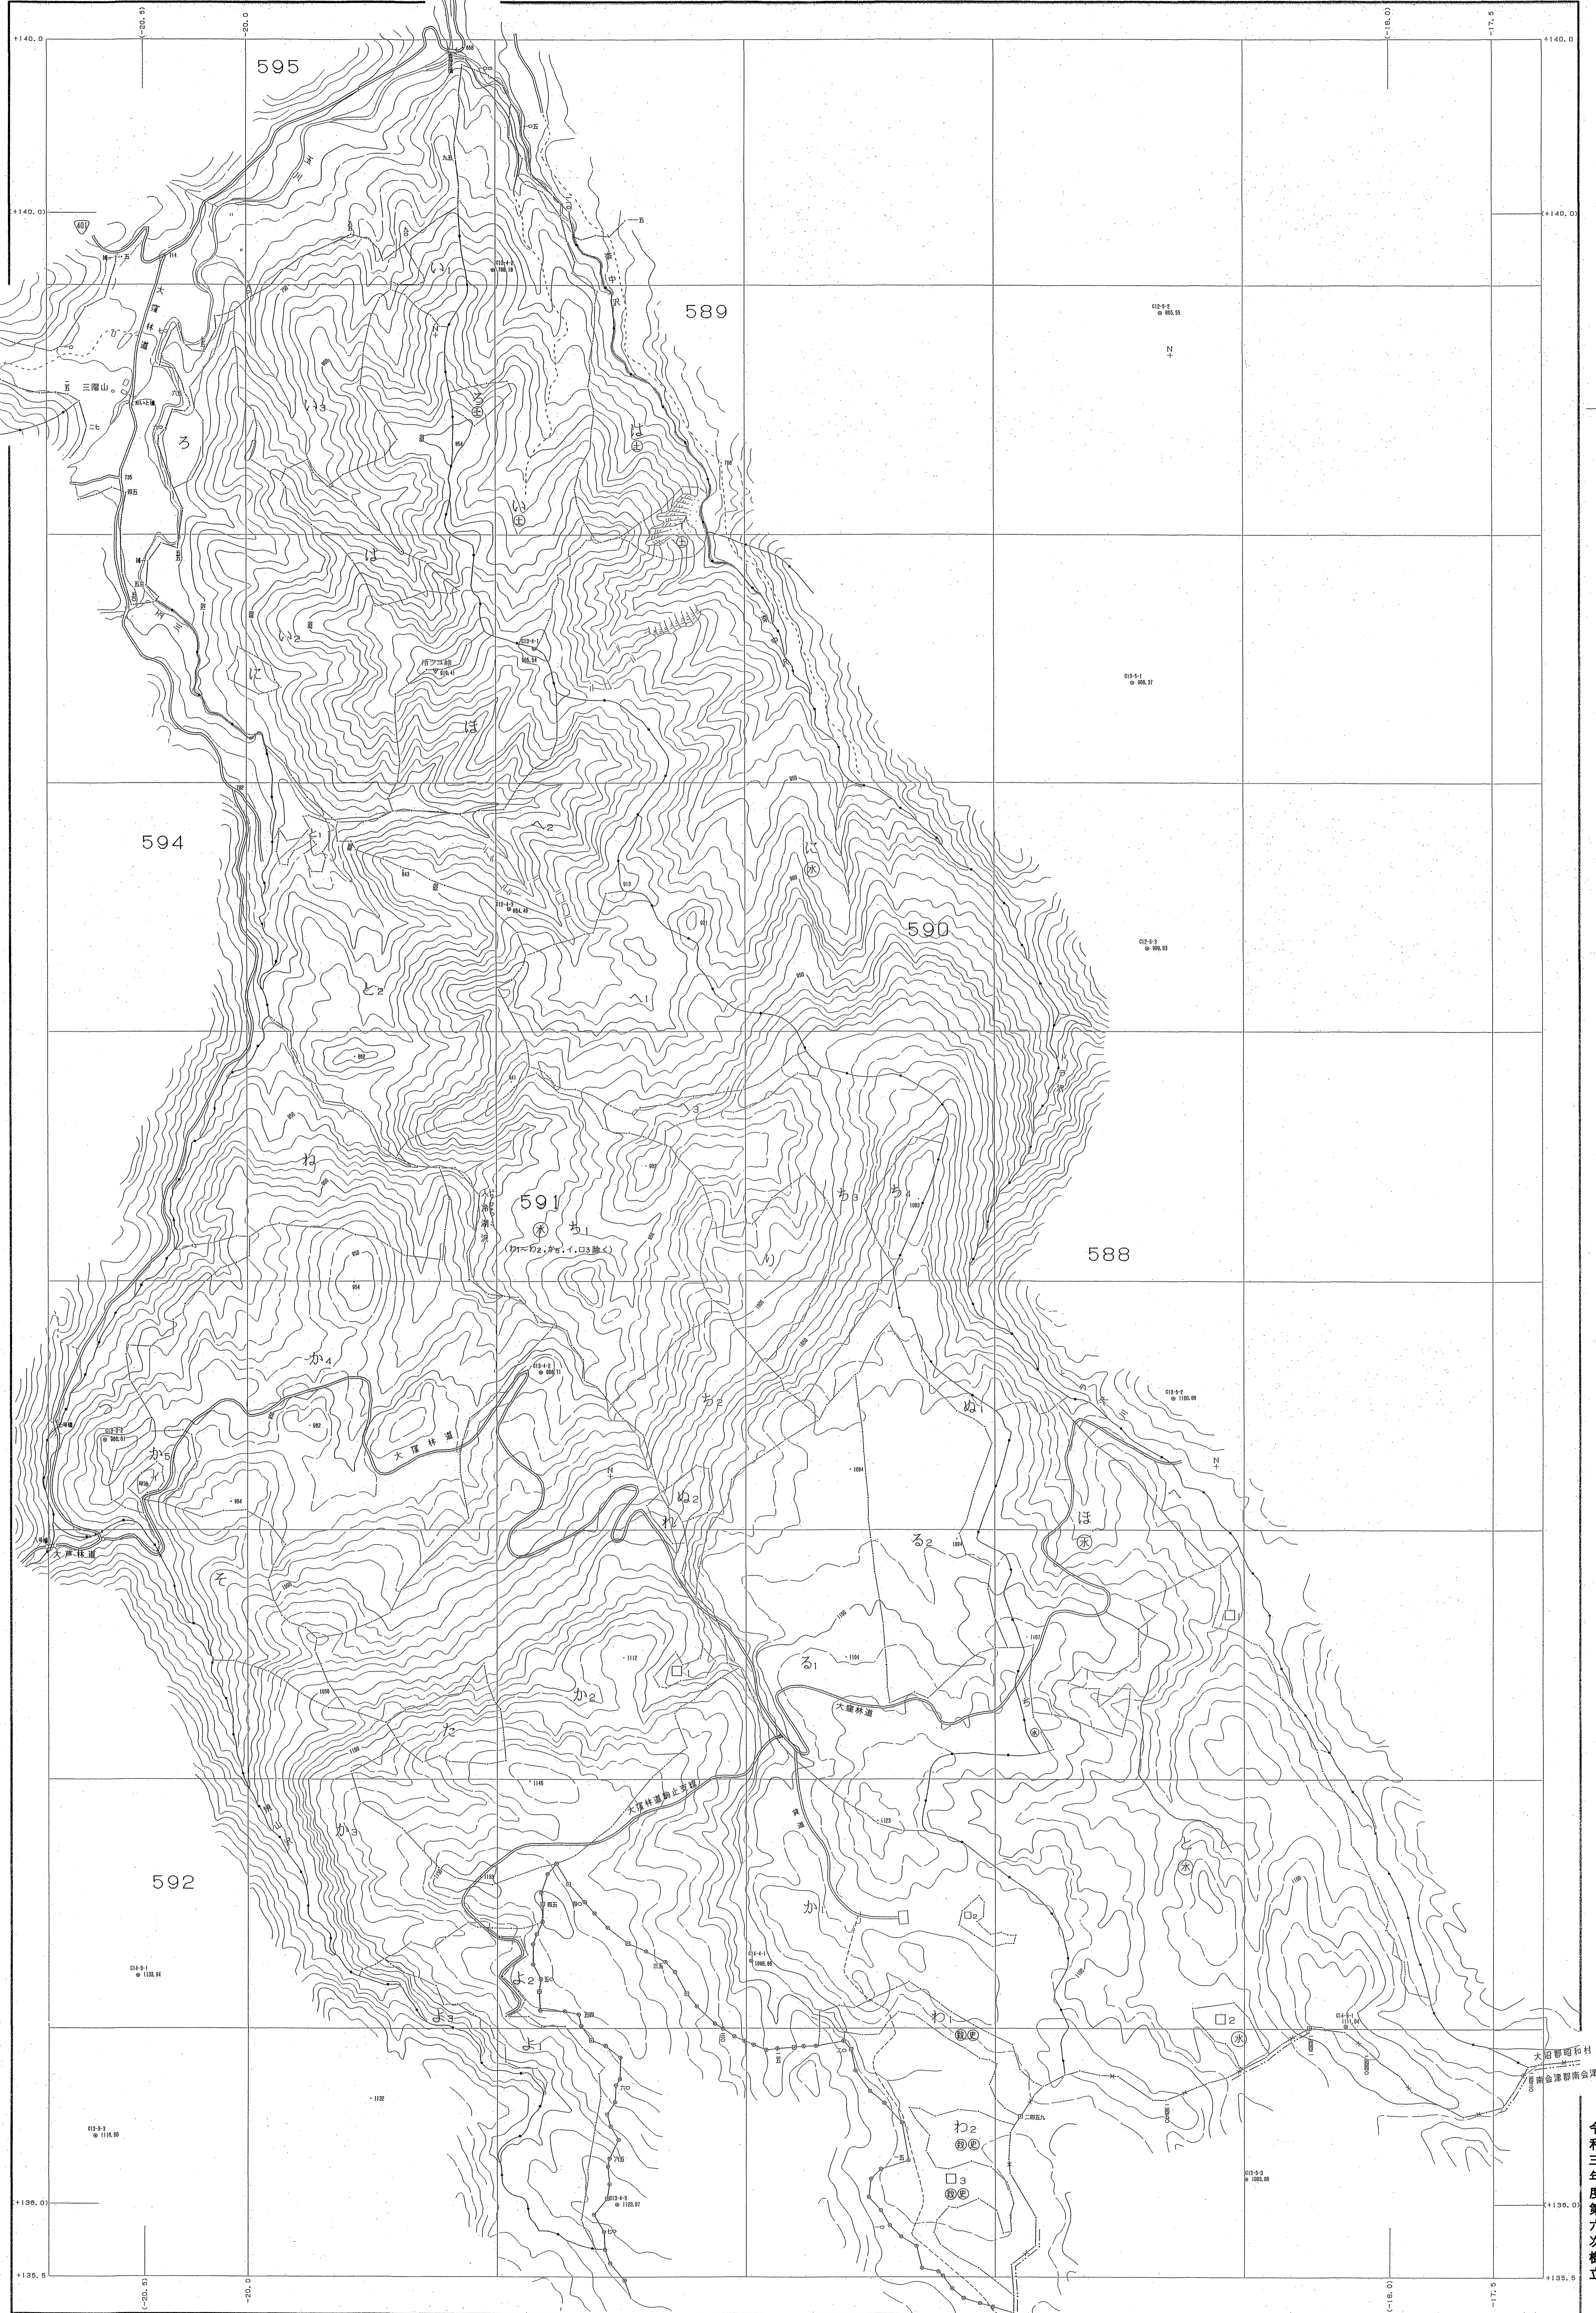

会津森林計画区

森林計画図・基本図

公共座標 第Ⅸ系

令和三年度第六次樹立

関東森林管理局 会津森林管理署 大芦担当区

世界測地所はく 縮尺  
図例ソフト名 TEY2JG0  
変換パラメータ 東北, par Ver. 2.1.1