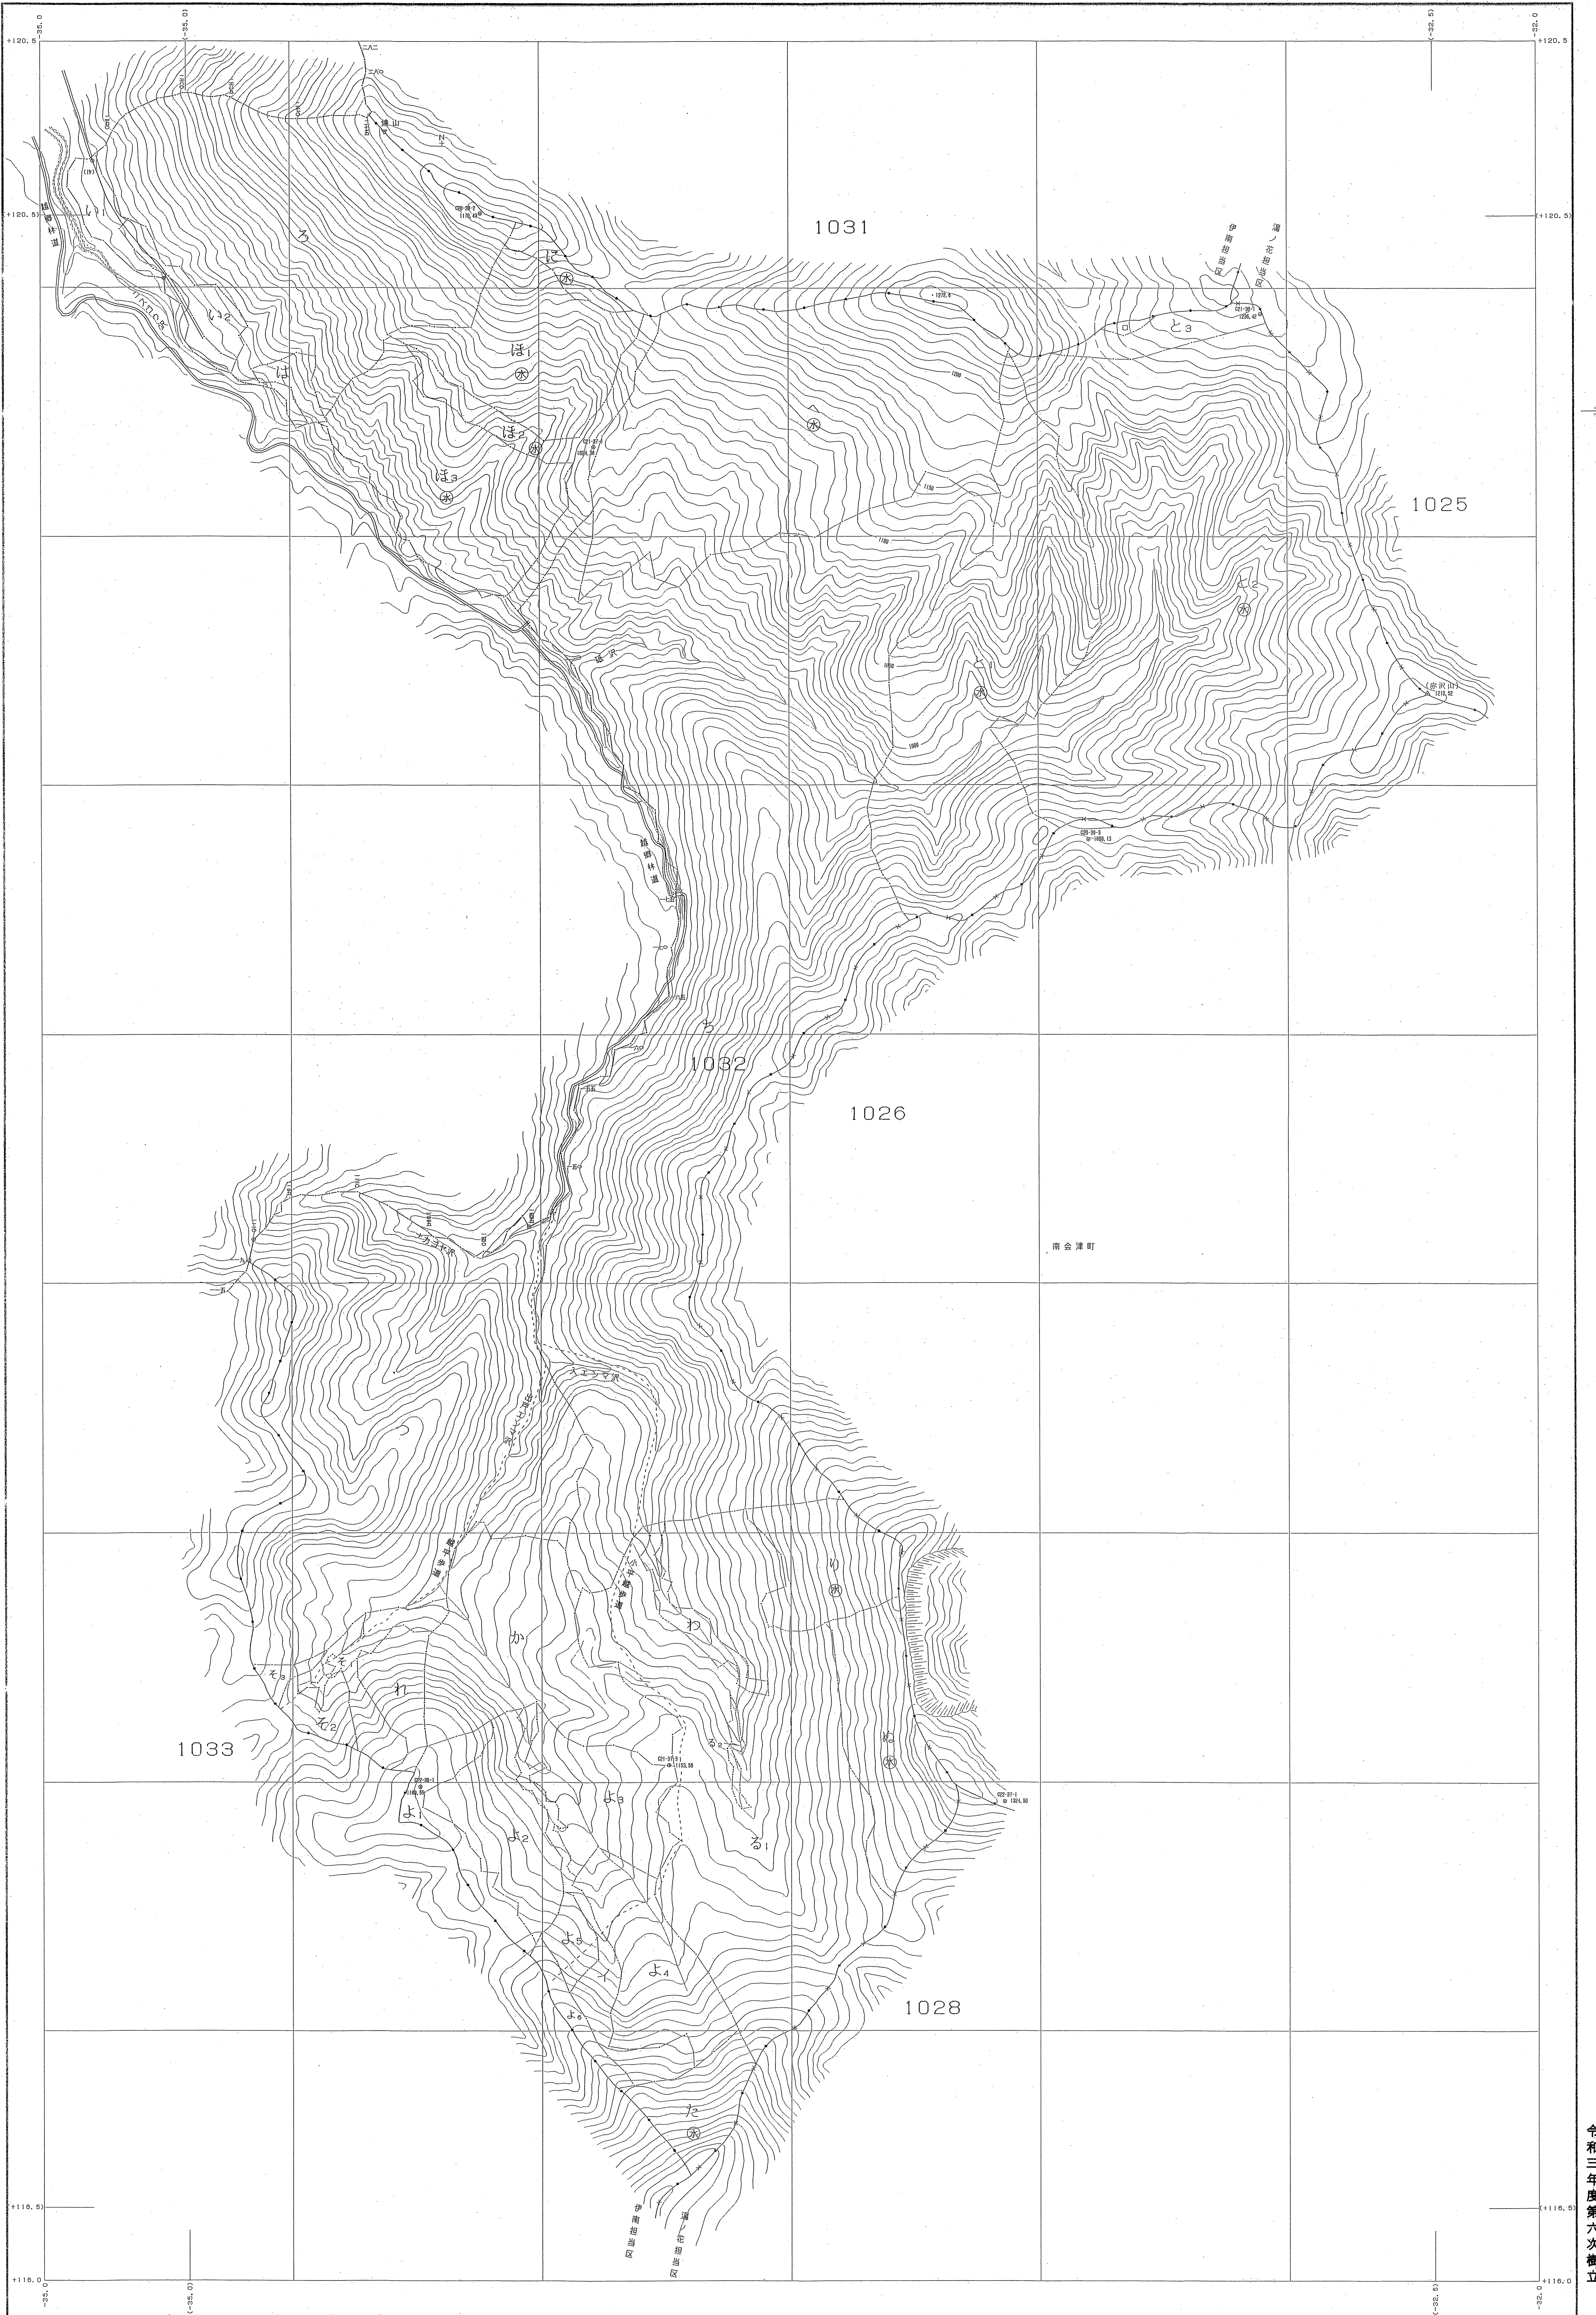

会津森林計画区

森林計画図・基本図

公共座標 第IX系

世界測地系は ( ) 番号  
変換ソフト名 TR2020  
変換パラメータ 東北, ver. 2.1.1

1:5,000