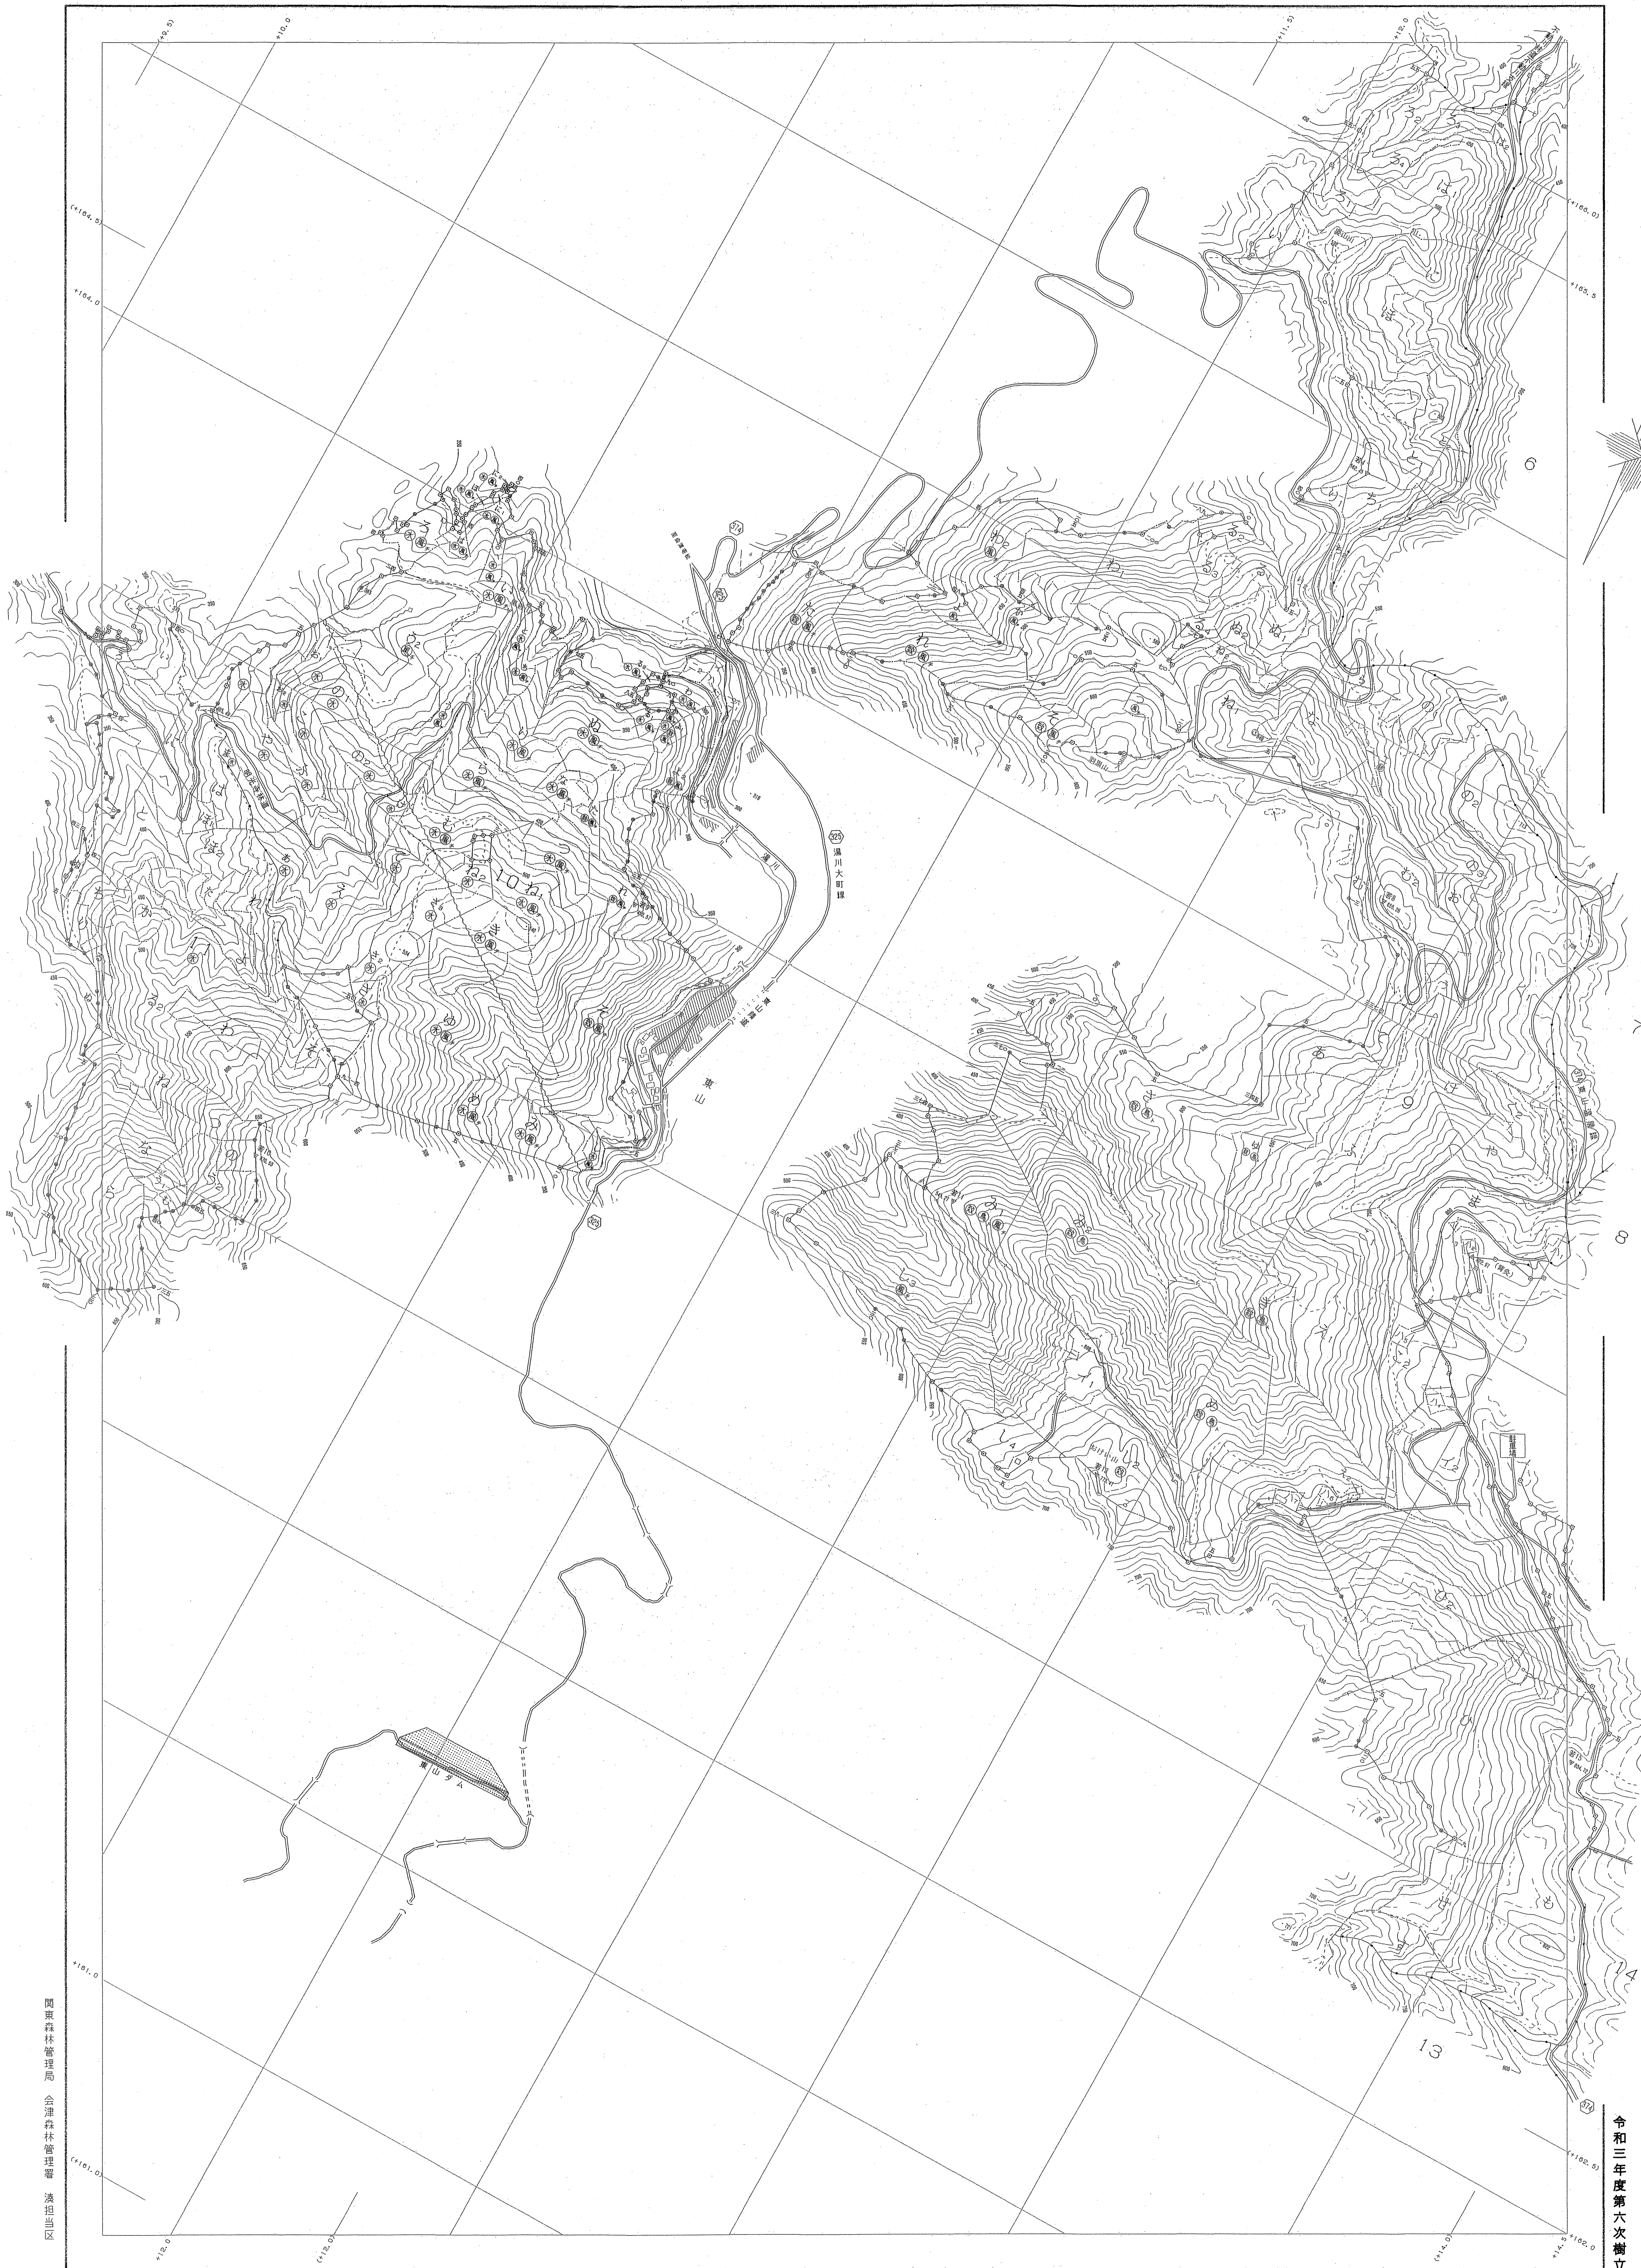

会津森林計画区

森林計画図・基本図

公共座標 第Ⅸ系

令和三年度第六次樹立

1:5,000

世界測地系は() 国
 実測ソフト名 TR200
 変換パラメータ 東北.par Ver.2.1.1