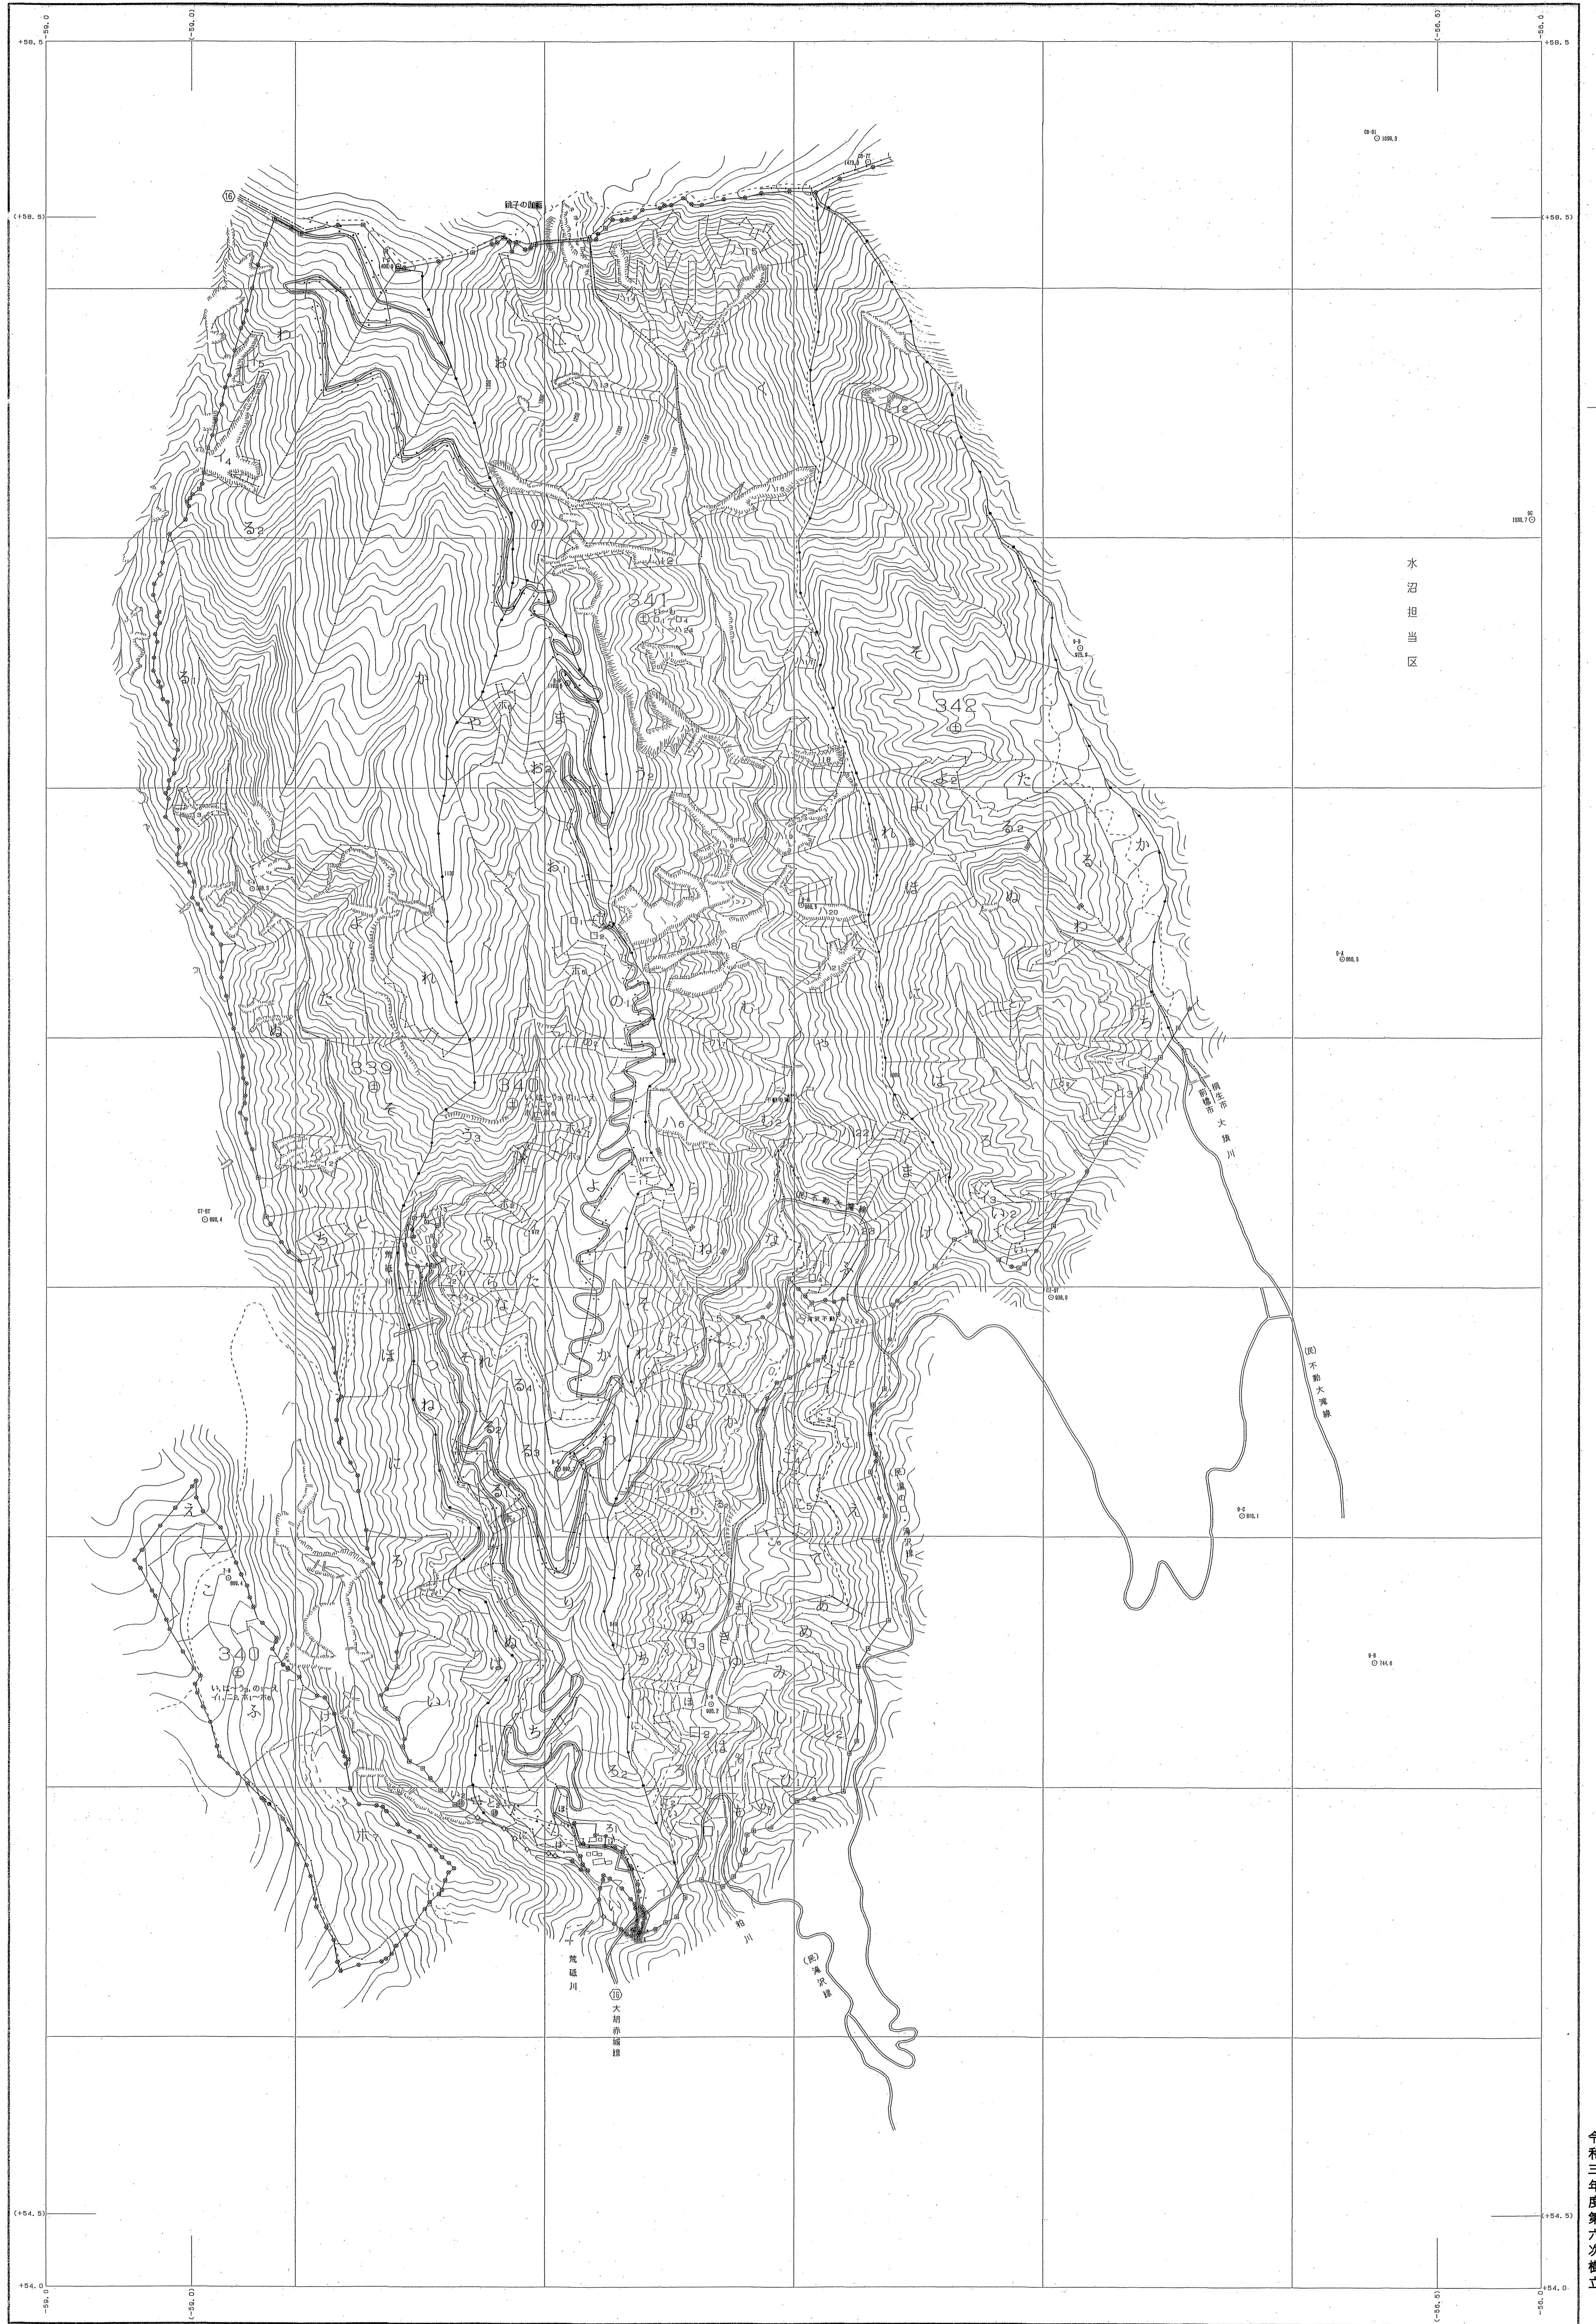

利根下流森林計画区

森林計画図・基本図

公共座標 第Ⅰ系

利根下流 28
339~342林班

関東森林管理局 群馬森林管理署 渋川担当区

世界測地系は()基準
変換ソフト名 TRV2000
変換パラメータ 関東.par Ver.2.1.1

1:5,000

令和三年度第六次樹立

339~342林班

利根下流 28