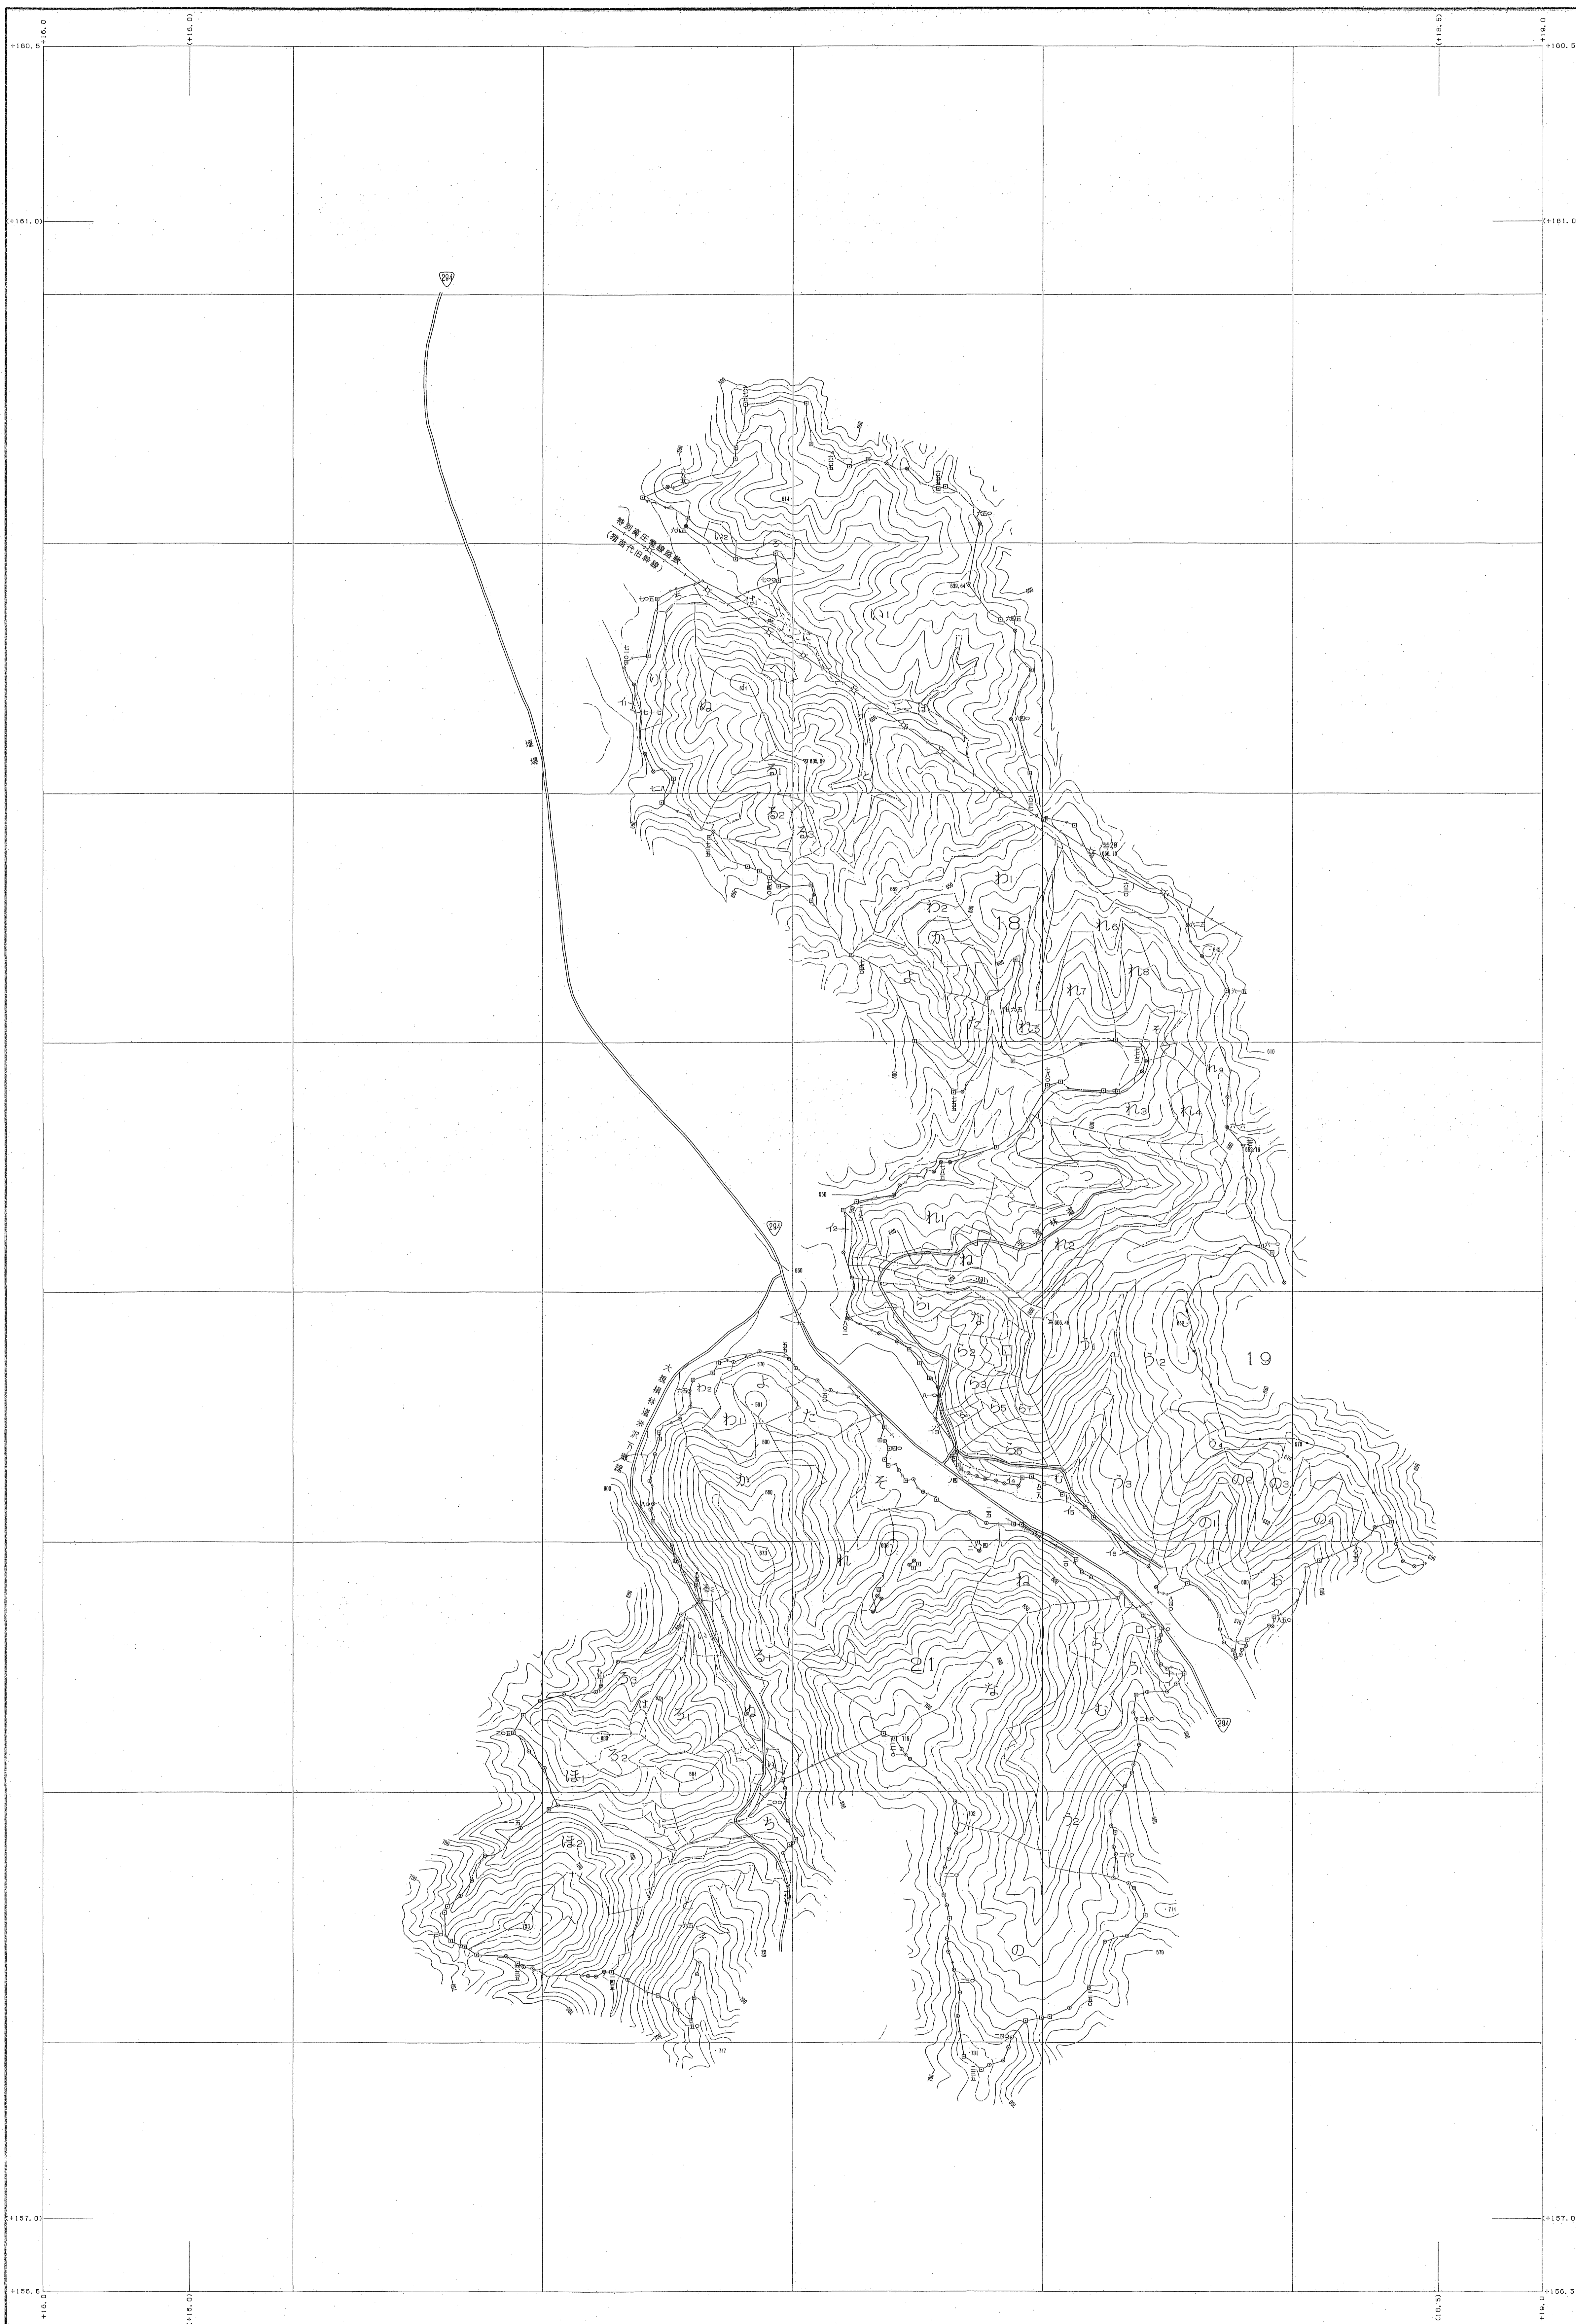

会津森林計画区

森林計画図・基本図

公共座標 第Ⅸ系

令和三年度第六次樹立

1:5,000

世界測地系は()を
 国測ソフトウェア TR240
 国測ソフトウェア Ver.2.1.1

国土森林管理委員会 会津森林管理署 添担当区
 会津森林計画区 添担当区 森林計画図

18・21林班