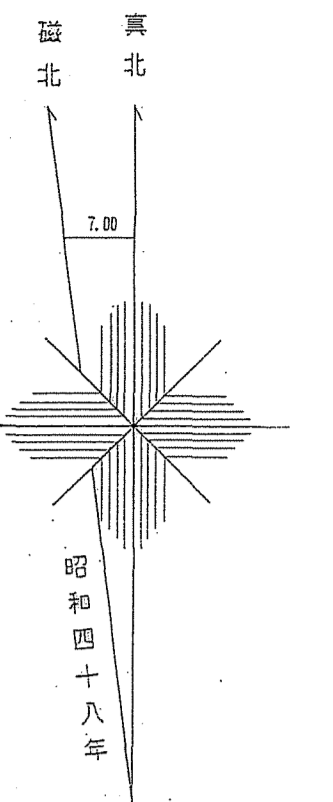

会津森林計画区

森林計画図・基本図

公共座標 第Ⅱ系

世界測地系は()を以て
 変換ソフト名 ITT200
 変換パラメータ 東北 Ver.2.1.1

1:5,000

関東森林管理局 会津森林管理署 南会津支署 只見担当区

令和三年度第六次樹立