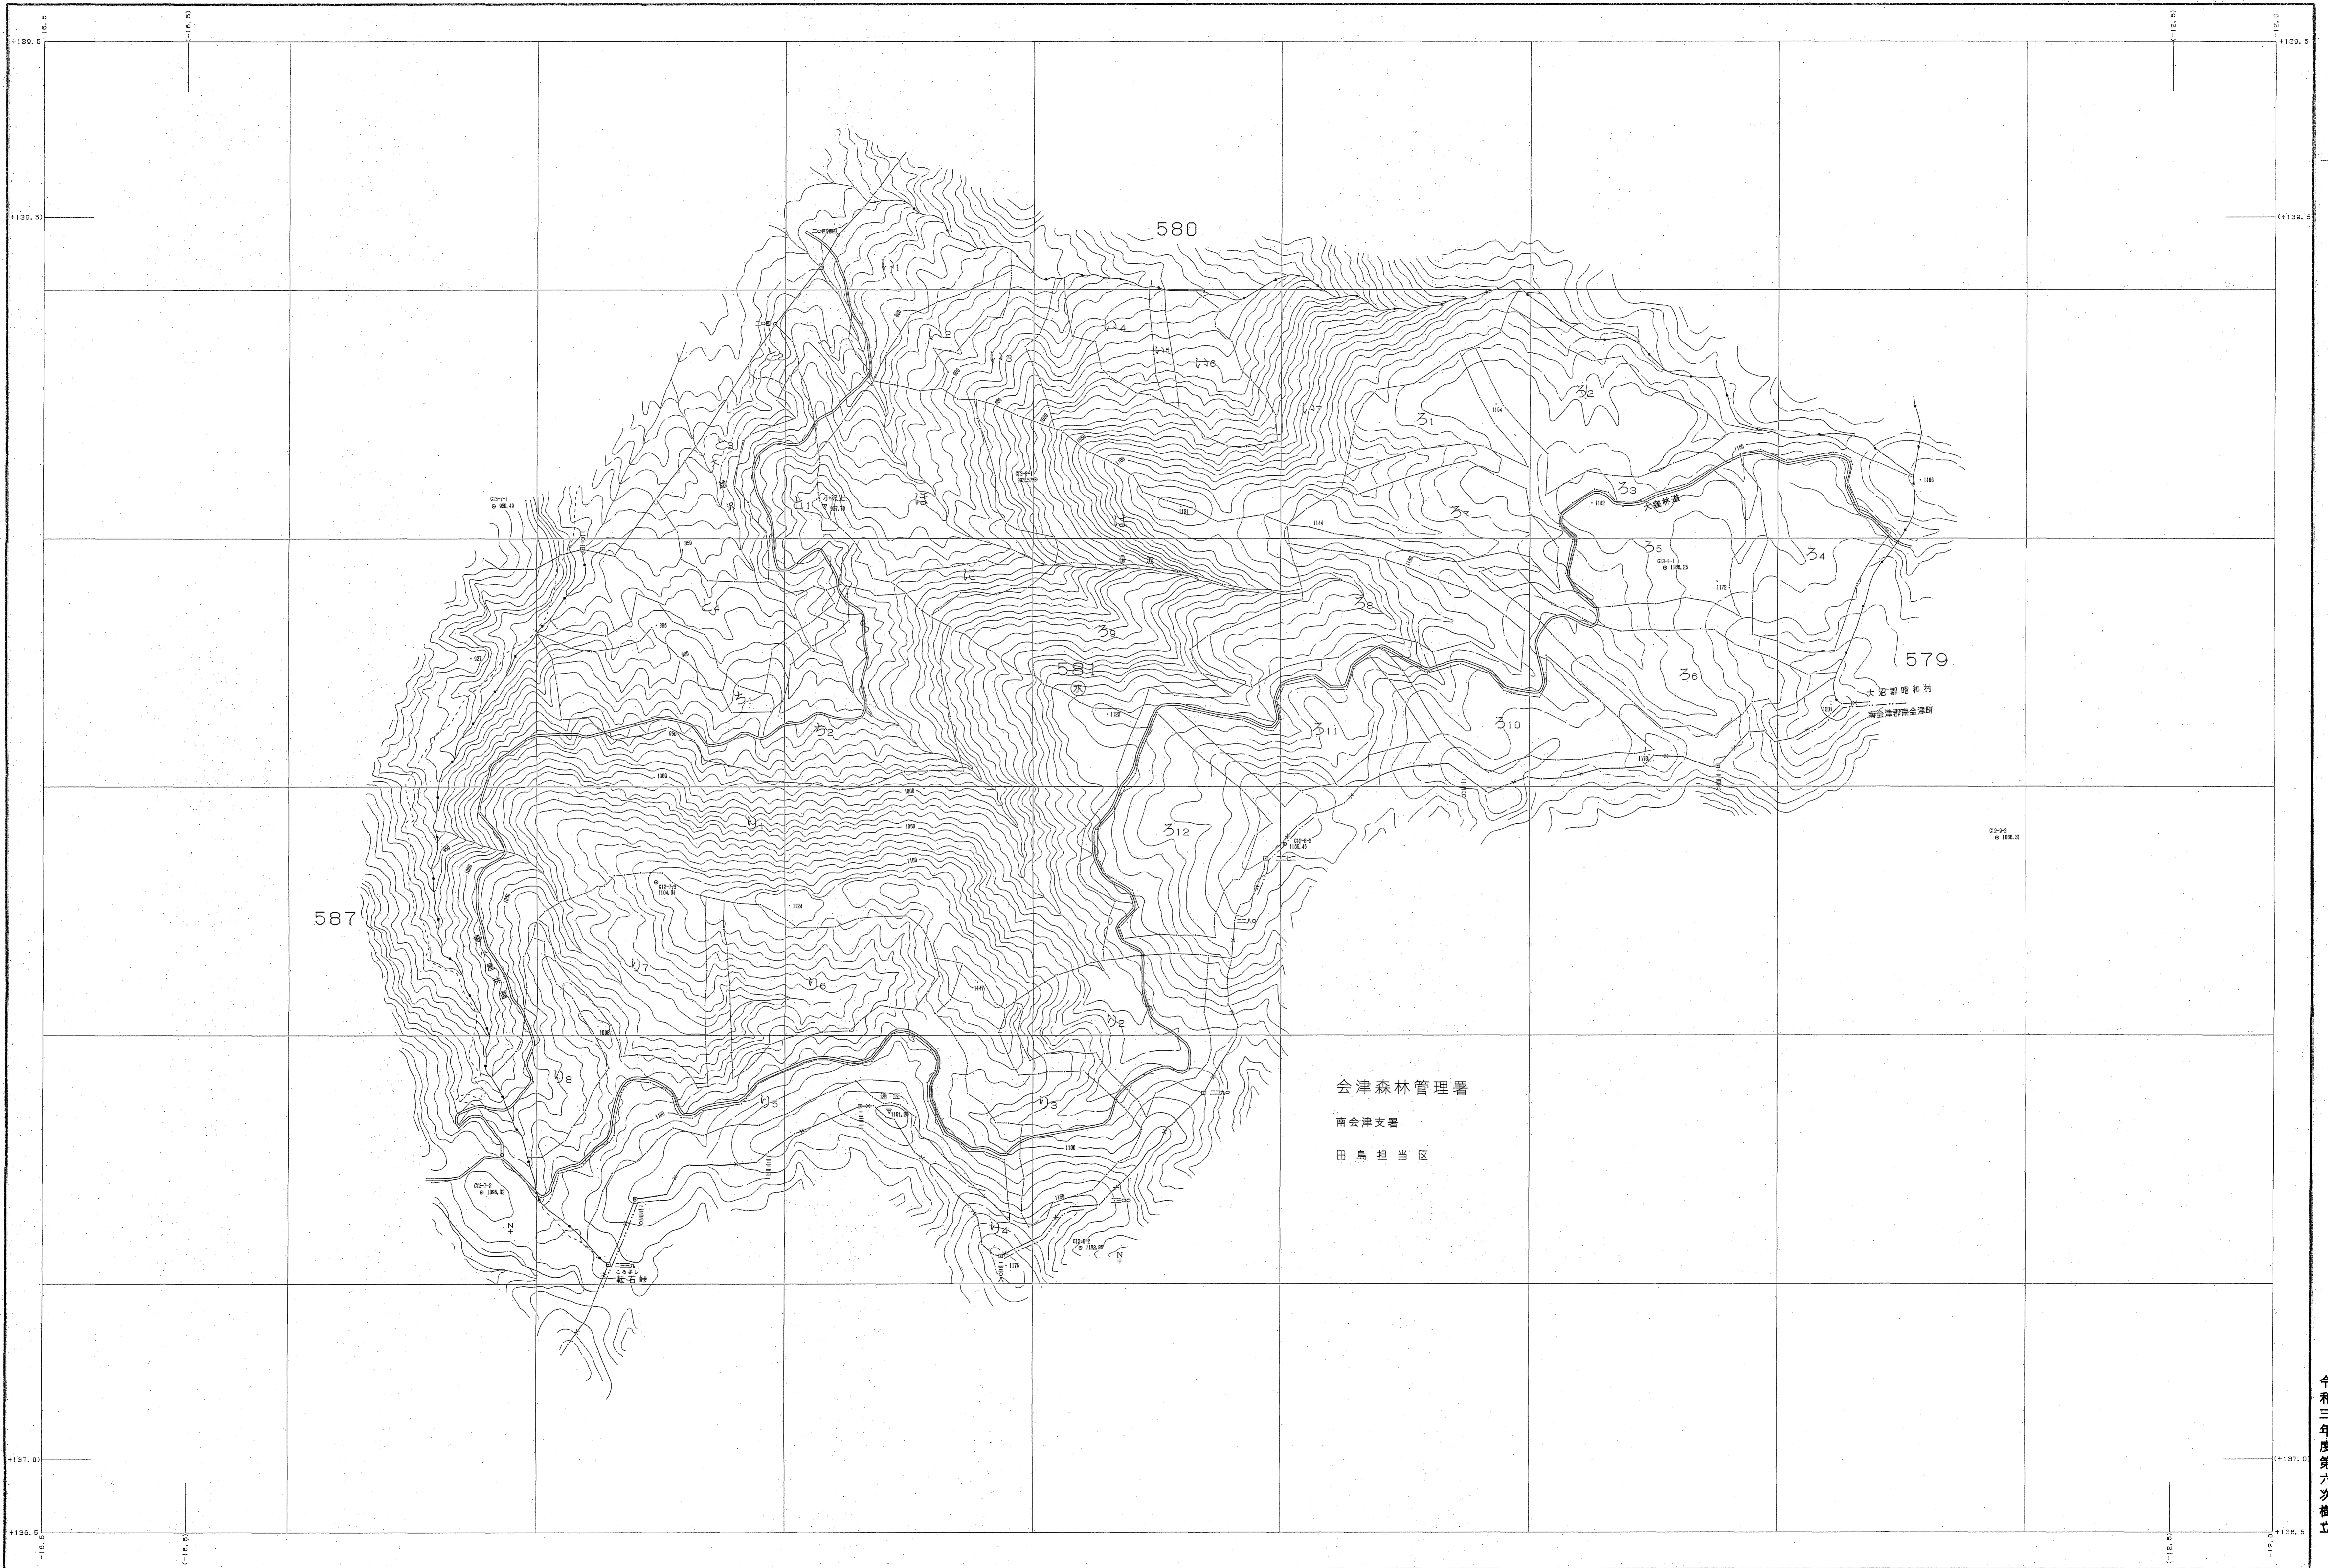

会津森林計画区

森林計画図・基本図

公共座標 第Ⅰ系

世界測地系は()表示
実施ソフト名 TIT240
実施バージョン 東北 Ver.2.1.1

関東森林管理局 会津森林管理署 大芦担当区

令和三年度第六次樹立