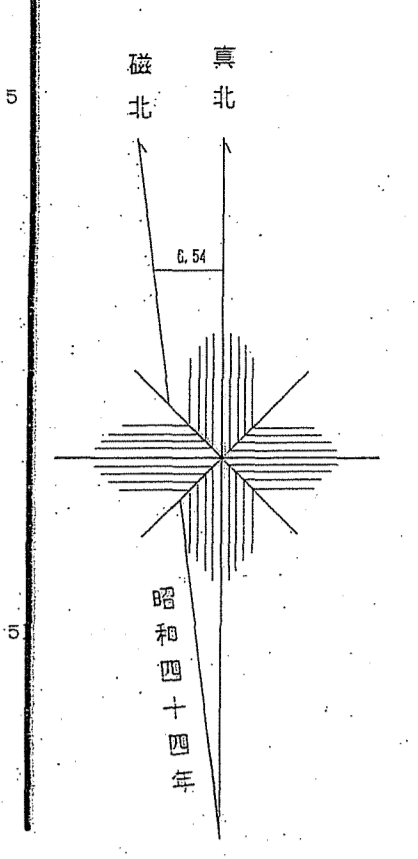

会津森林計画区

森林計画図・基本図

公共座標 第Ⅱ系

世界測系は()番
変換ソフト名 TKYJ40
変換パラメータ 東北, JAF Ver.2.1.1

関東森林管理局 会津森林管理署 南会津支署 伊南担当区

令和三年度第六次樹立