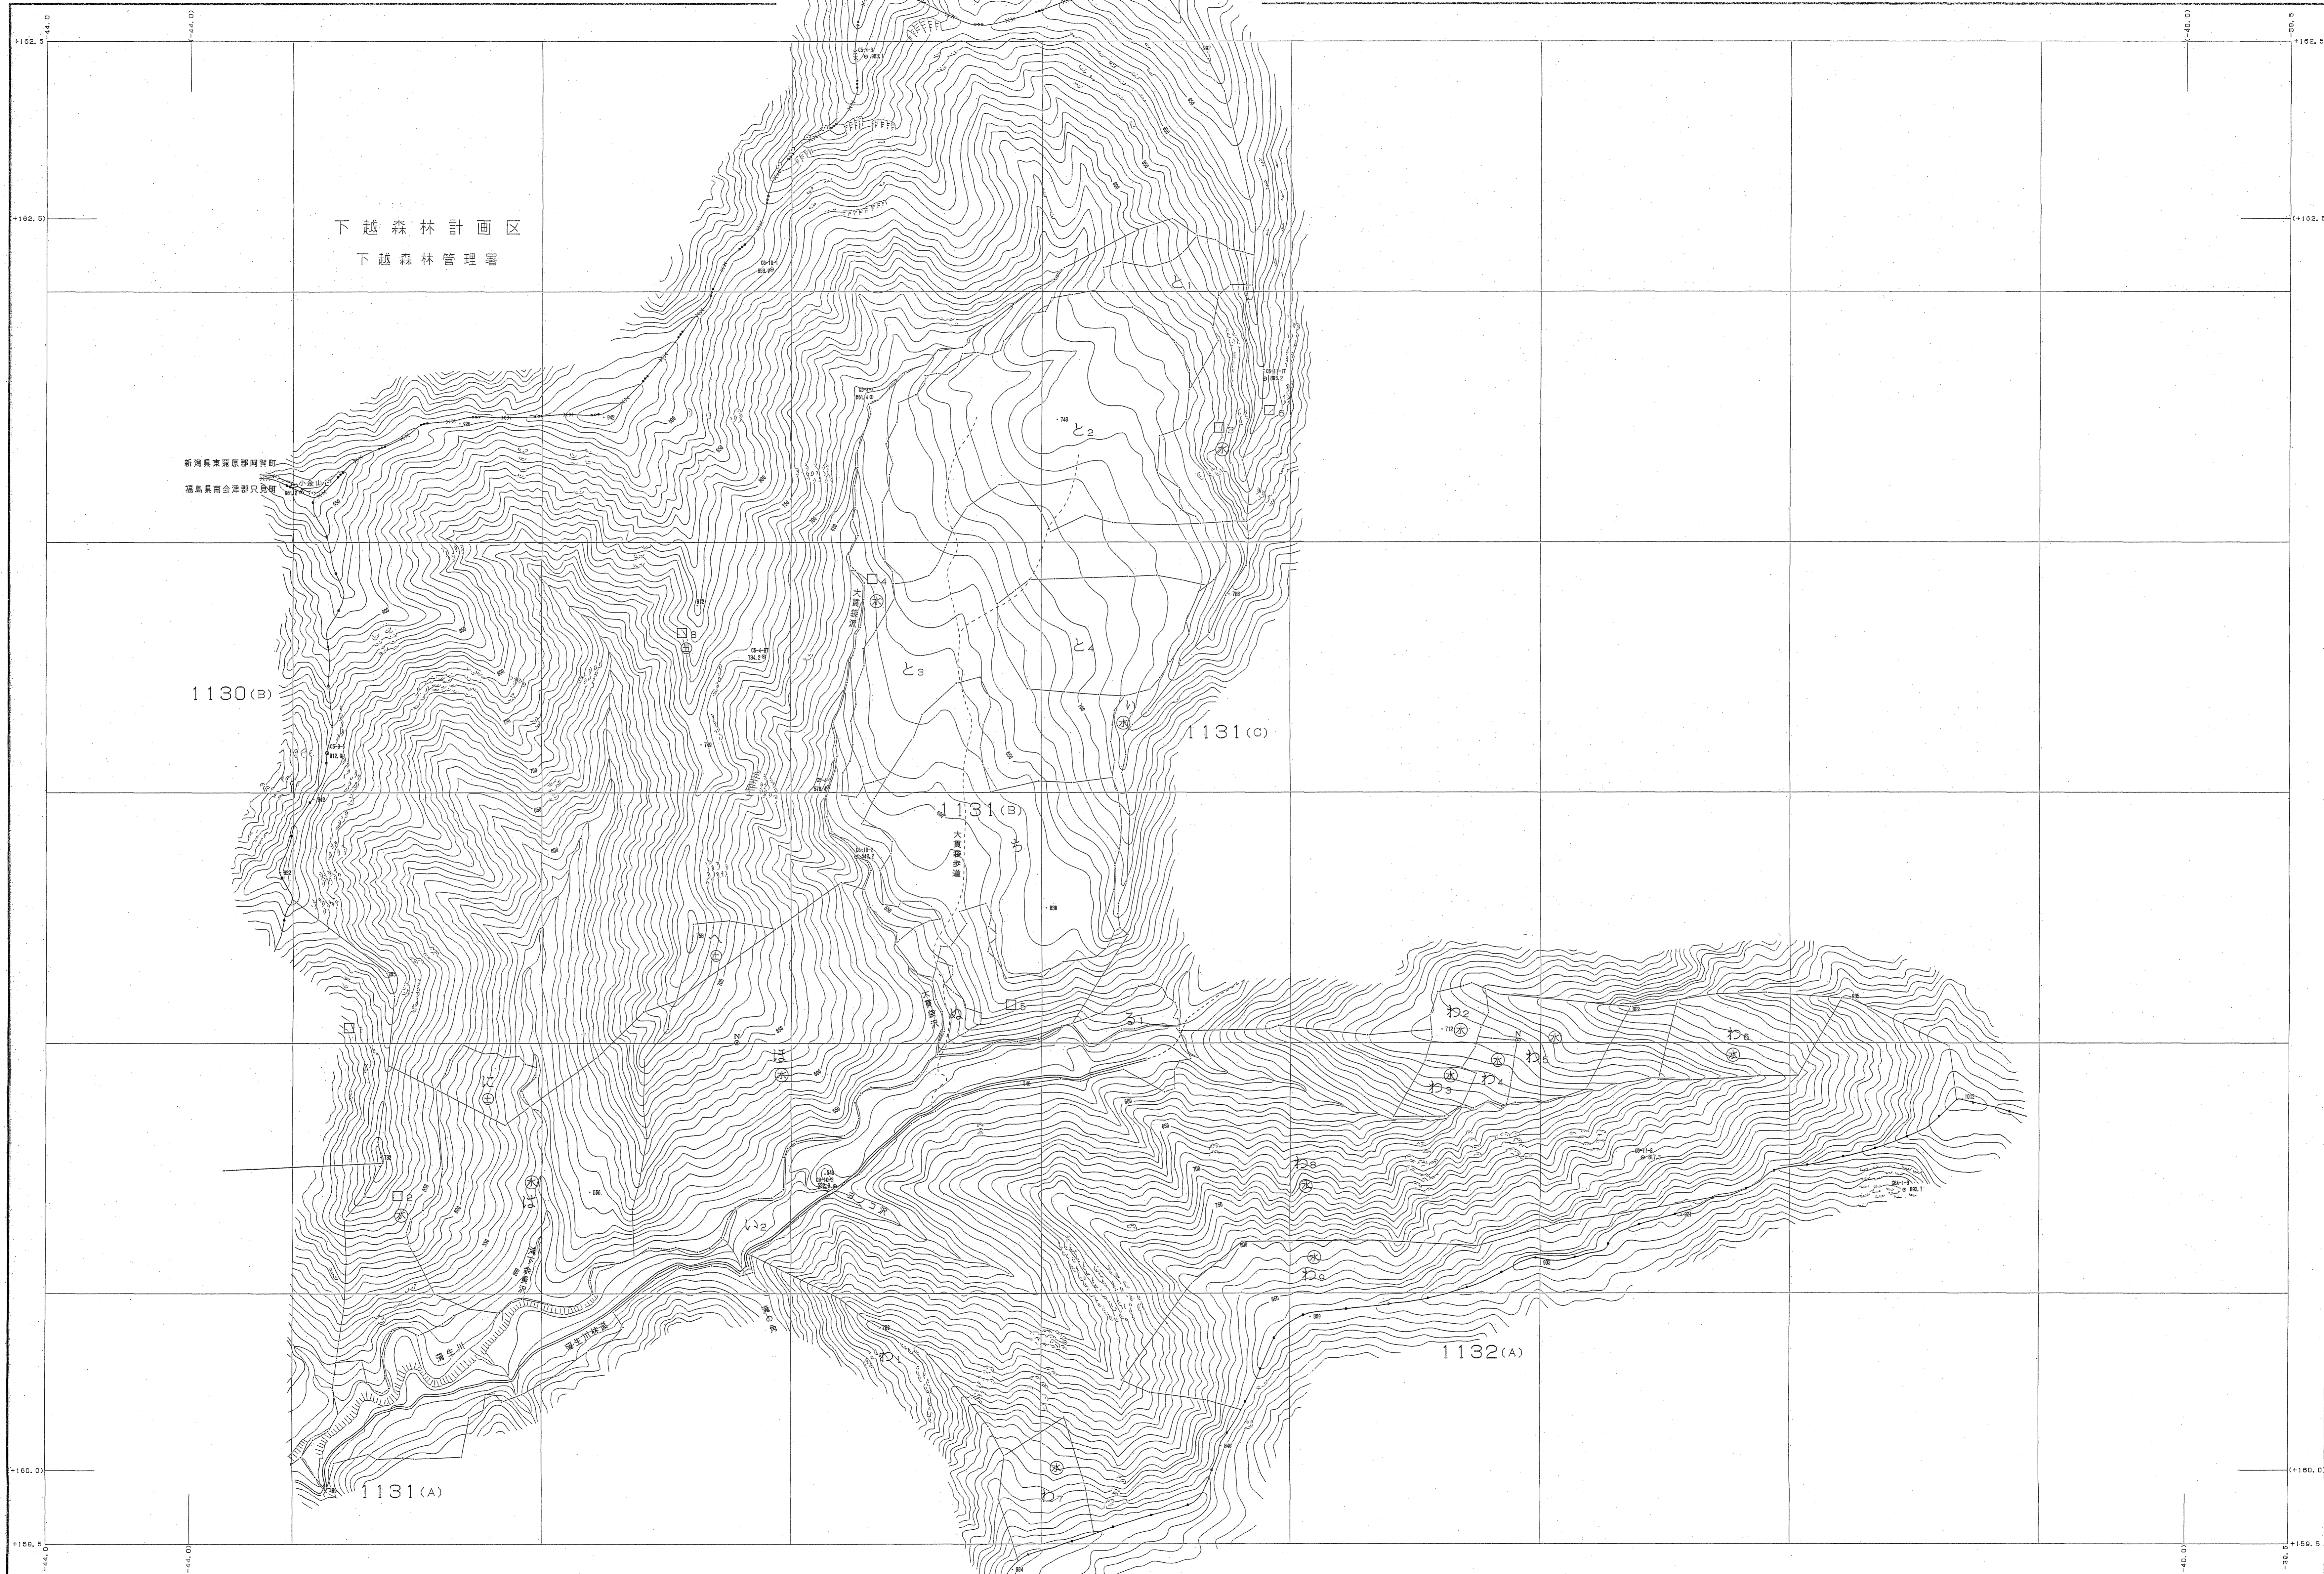

会津森林計画区

森林計画図・基本図

公共座標 第Ⅰ系

令和三年度第六次樹立

世界測地系は()書き
図像ソフト名: TRYZ40
図換プログラム: 東北 Ver.2.1.1

1:5,000

関東森林管理局 会津森林管理署 南会津支署 只見担当区