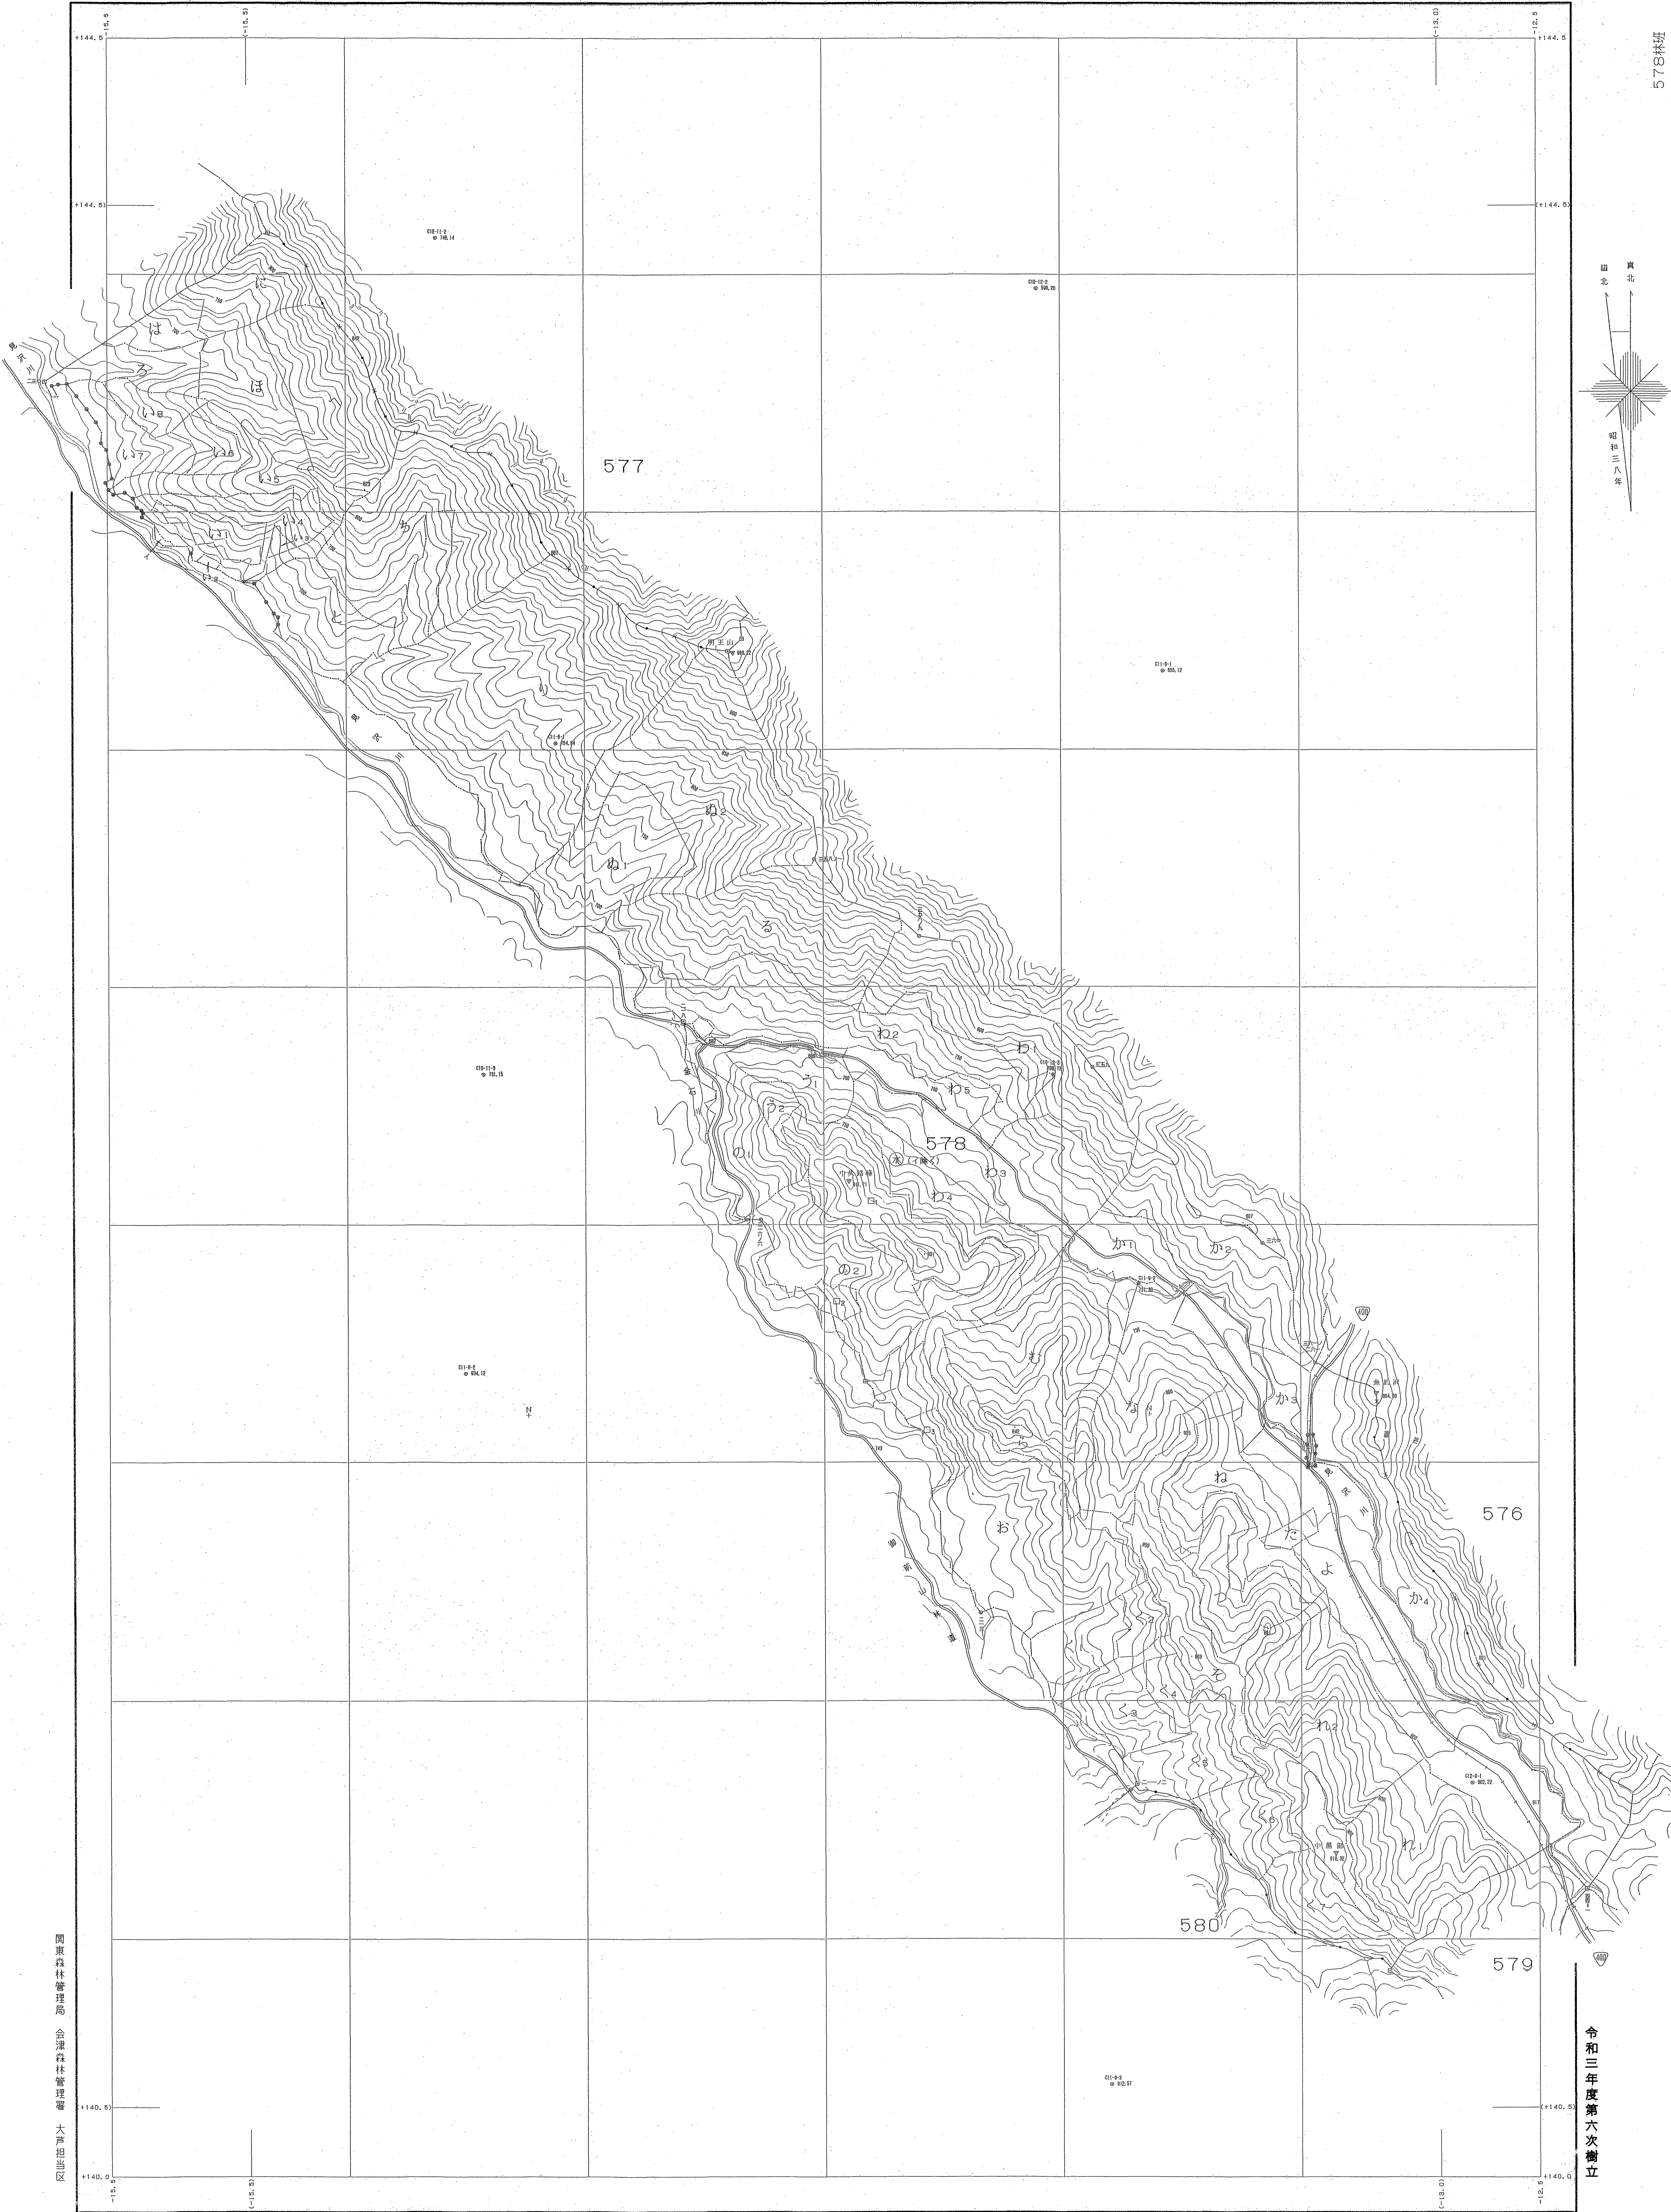

会津森林計画区

森林計画図・基本図

公共座標 第Ⅸ系

冊
会
175
578林班

関東森林管理局 会津森林管理署 大芦担当区

令和三年度第六次樹立

会津
578林班
175

世界測地系は() 基準
図例コード名 TR72100
実施1752-9 東北 1st Ver. 2.1.1

1:5,000