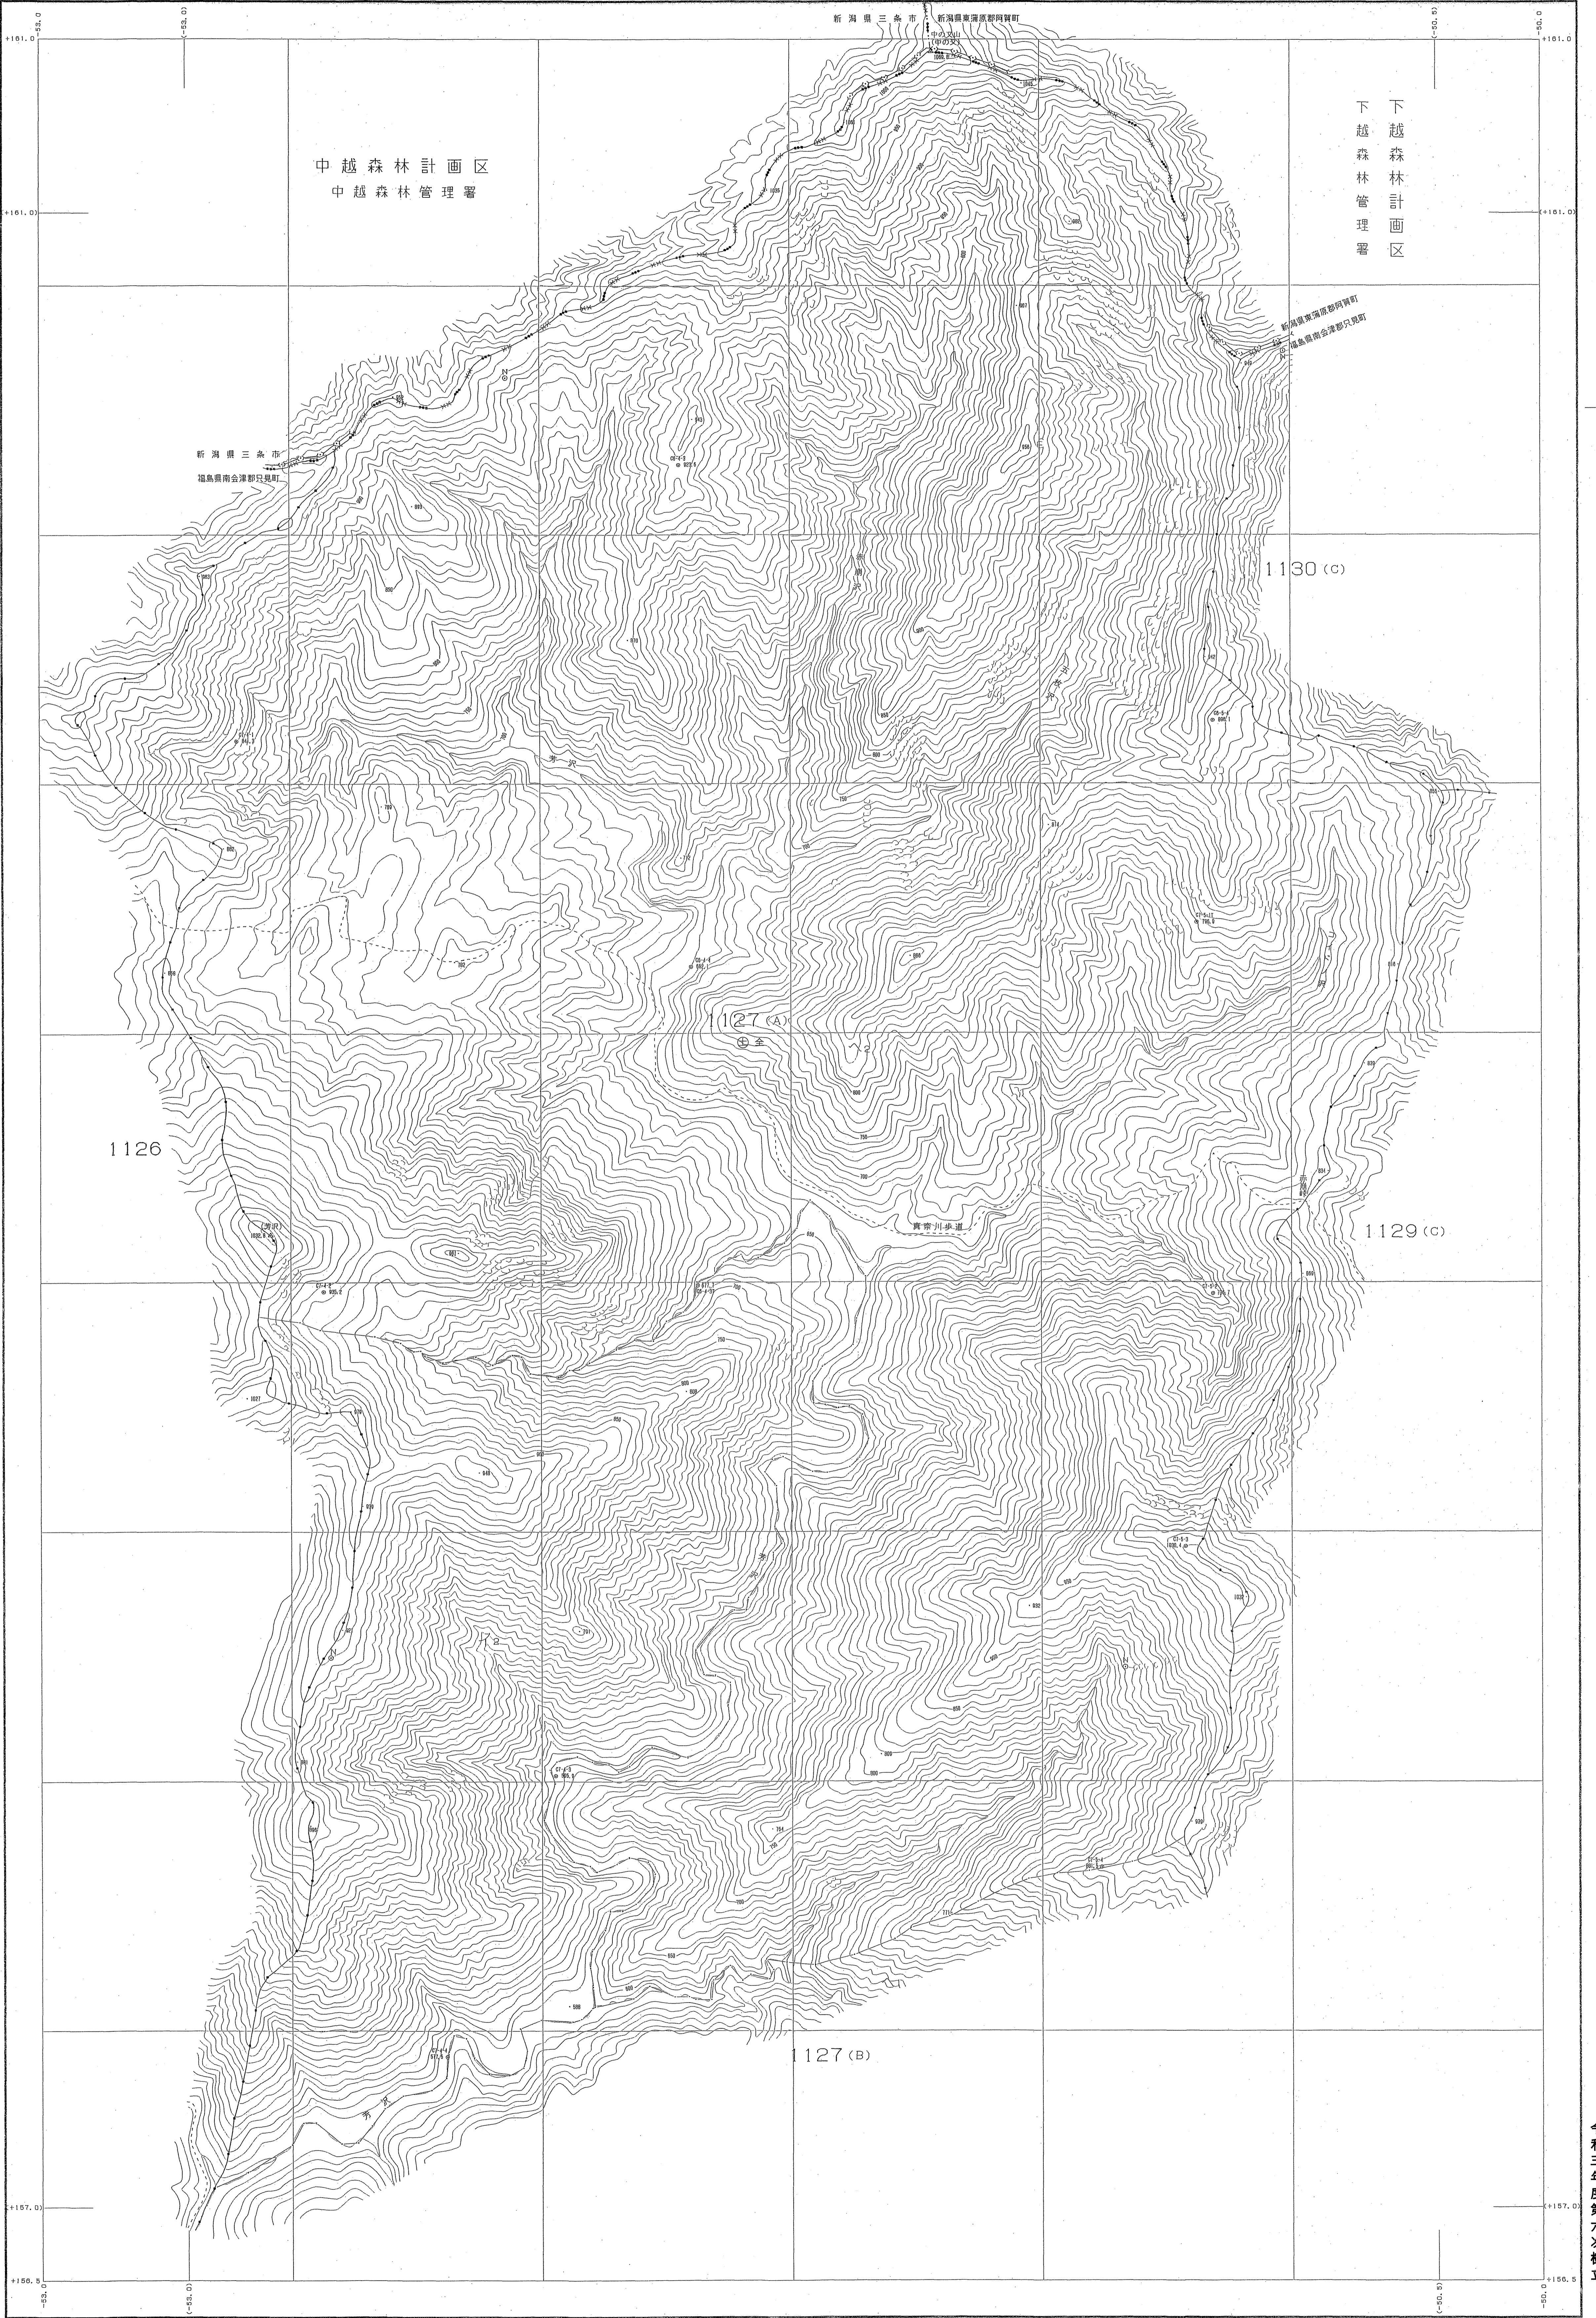

会津森林計画区

森林計画図・基本図

公共座標 第Ⅰ系

世界測地系は()番
図換ソフト名 TK240
図換プログラム 東北 ver.2.1.1

1:5,000