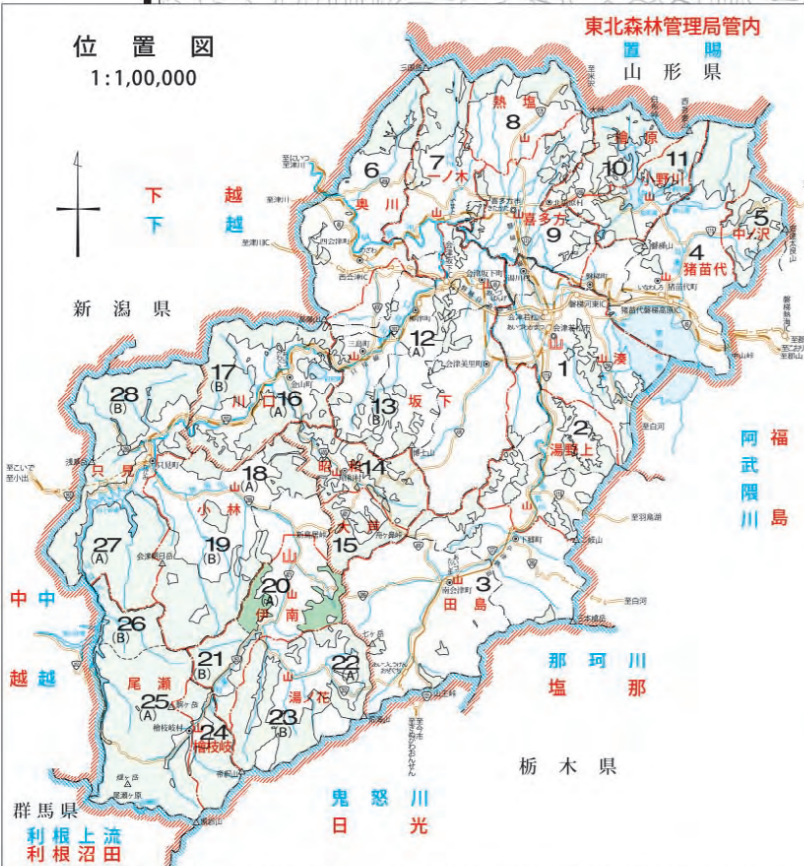

会津森林計画区 第6次国有林野施業実施計画図 令和3年度樹立 全28片の内第20片

会津森林管理署
大沼郡
昭和村
大芦

会津森林管理署南会津支署 ☎0241-72-2323
森林事務所(伊南) ☎0241-76-2049

図面番号	担当区	面積 (ha)
28-18	小林	17,441.53
28-19	伊南	10,197.14
28-20	伊南	10,197.14
28-21	伊南	10,197.14
28-22	湯ノ花	13,271.69
28-23	湯ノ花	13,271.69
28-24	檜枝岐	7,086.78
28-25	尾瀬	29,273.56
28-26	尾瀬	29,273.56
28-27	只見	32,120.33
28-28	只見	32,120.33
28-1~28-17	南会津(支)計 管理署計 計画区計	109,391.03 95,297.77 204,688.80

凡	色	説明
赤	赤	国定公園
黄	黄	国定公園
緑	緑	国定公園
青	青	国定公園
紫	紫	国定公園
白	白	国定公園
黒	黒	国定公園
...

1 : 20,000