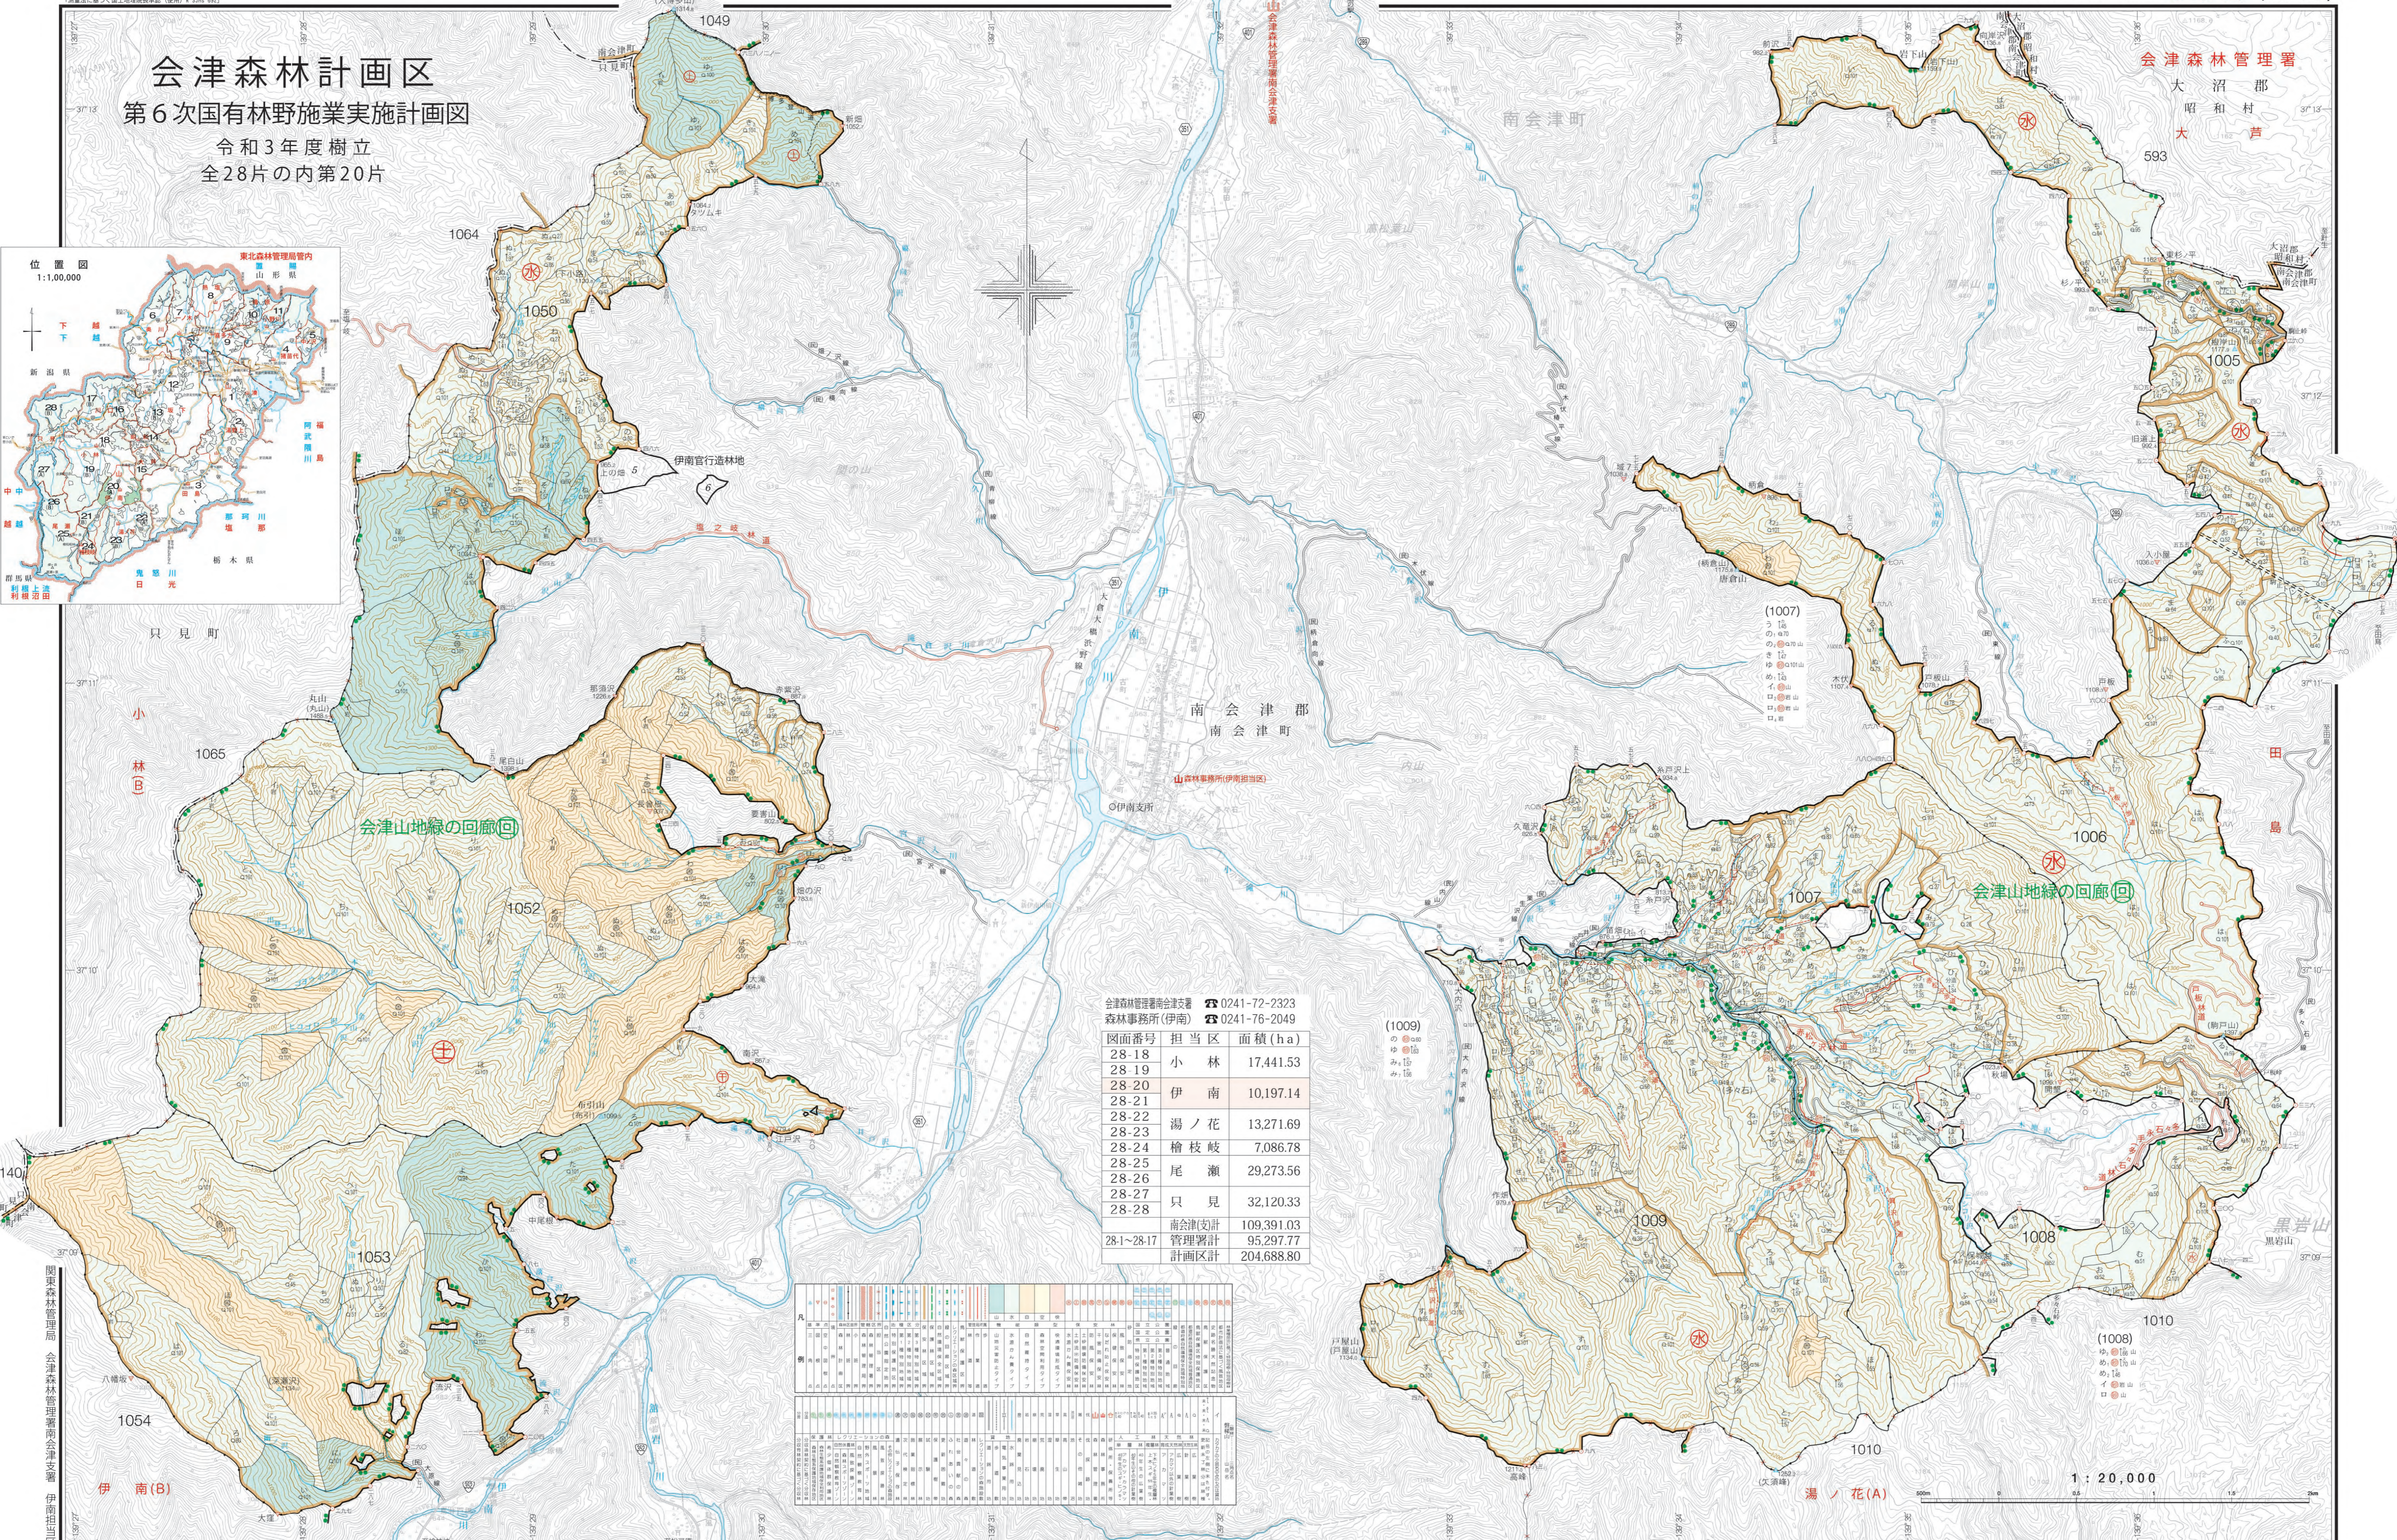

会津森林計画区 第6次国有林野施業実施計画図 令和3年度樹立 全28片の内第20片

会津森林管理署
大沼郡
昭和村
大芦

会津森林管理署南会津支署 ☎0241-72-2323
森林事務所(伊南) ☎0241-76-2049

図面番号	担当区	面積 (ha)
28-18	小林	17,441.53
28-19	伊南	10,197.14
28-20	伊南	10,197.14
28-21	伊南	10,197.14
28-22	湯ノ花	13,271.69
28-23	湯ノ花	13,271.69
28-24	檜枝岐	7,086.78
28-25	尾瀬	29,273.56
28-26	尾瀬	29,273.56
28-27	只見	32,120.33
28-28	只見	32,120.33
28-1~28-17	南会津(支)計 管理署計 計画区計	109,391.03 95,297.77 204,688.80

凡	色	説明
赤	赤	国定公園
黄	黄	国定公園
緑	緑	国定公園
青	青	国定公園
紫	紫	国定公園
白	白	国定公園
黒	黒	国定公園
...

1 : 20,000