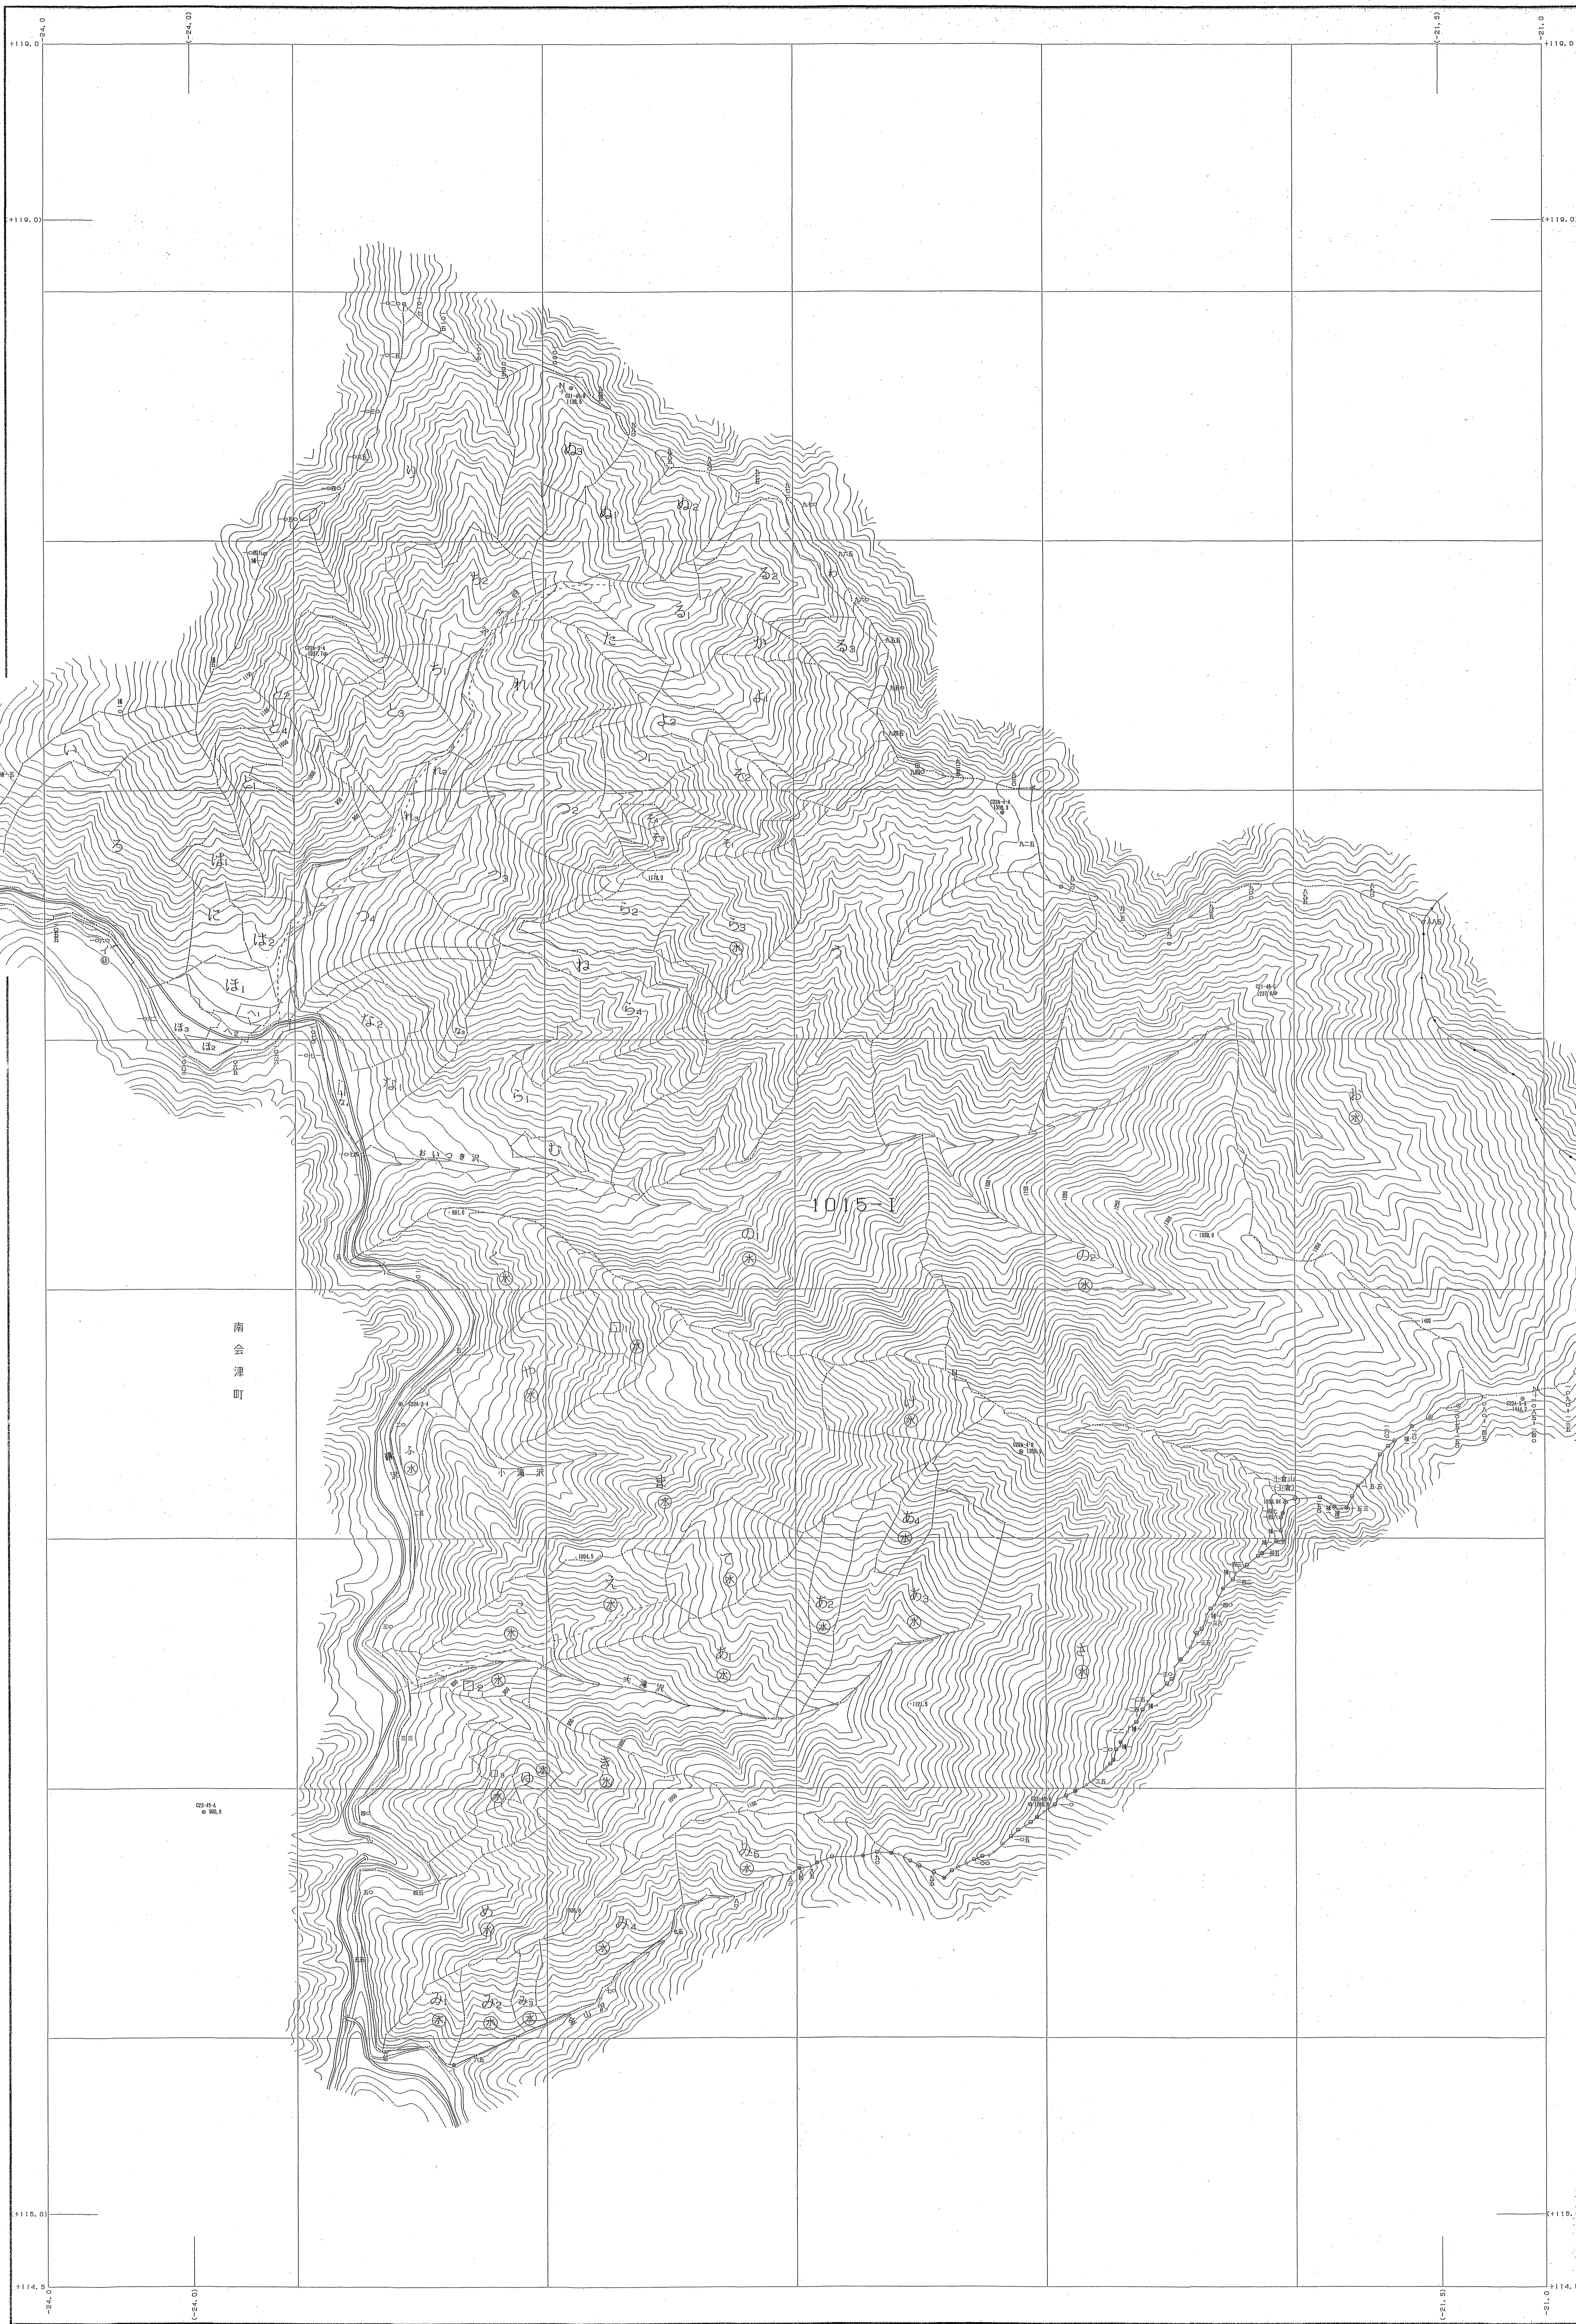

会津森林計画区

森林計画図・基本図

公共座標 第Ⅸ系

1014

1015-I

南会津町

関東森林管理局 会津森林管理署 南会津支署 湯ノ花担当区

令和三年度第六次樹立

世界測地系() 緯度
変換ソフト名: TEY260
変換パラメータ: 東北, per Ver. 2.1.1

1:5,000