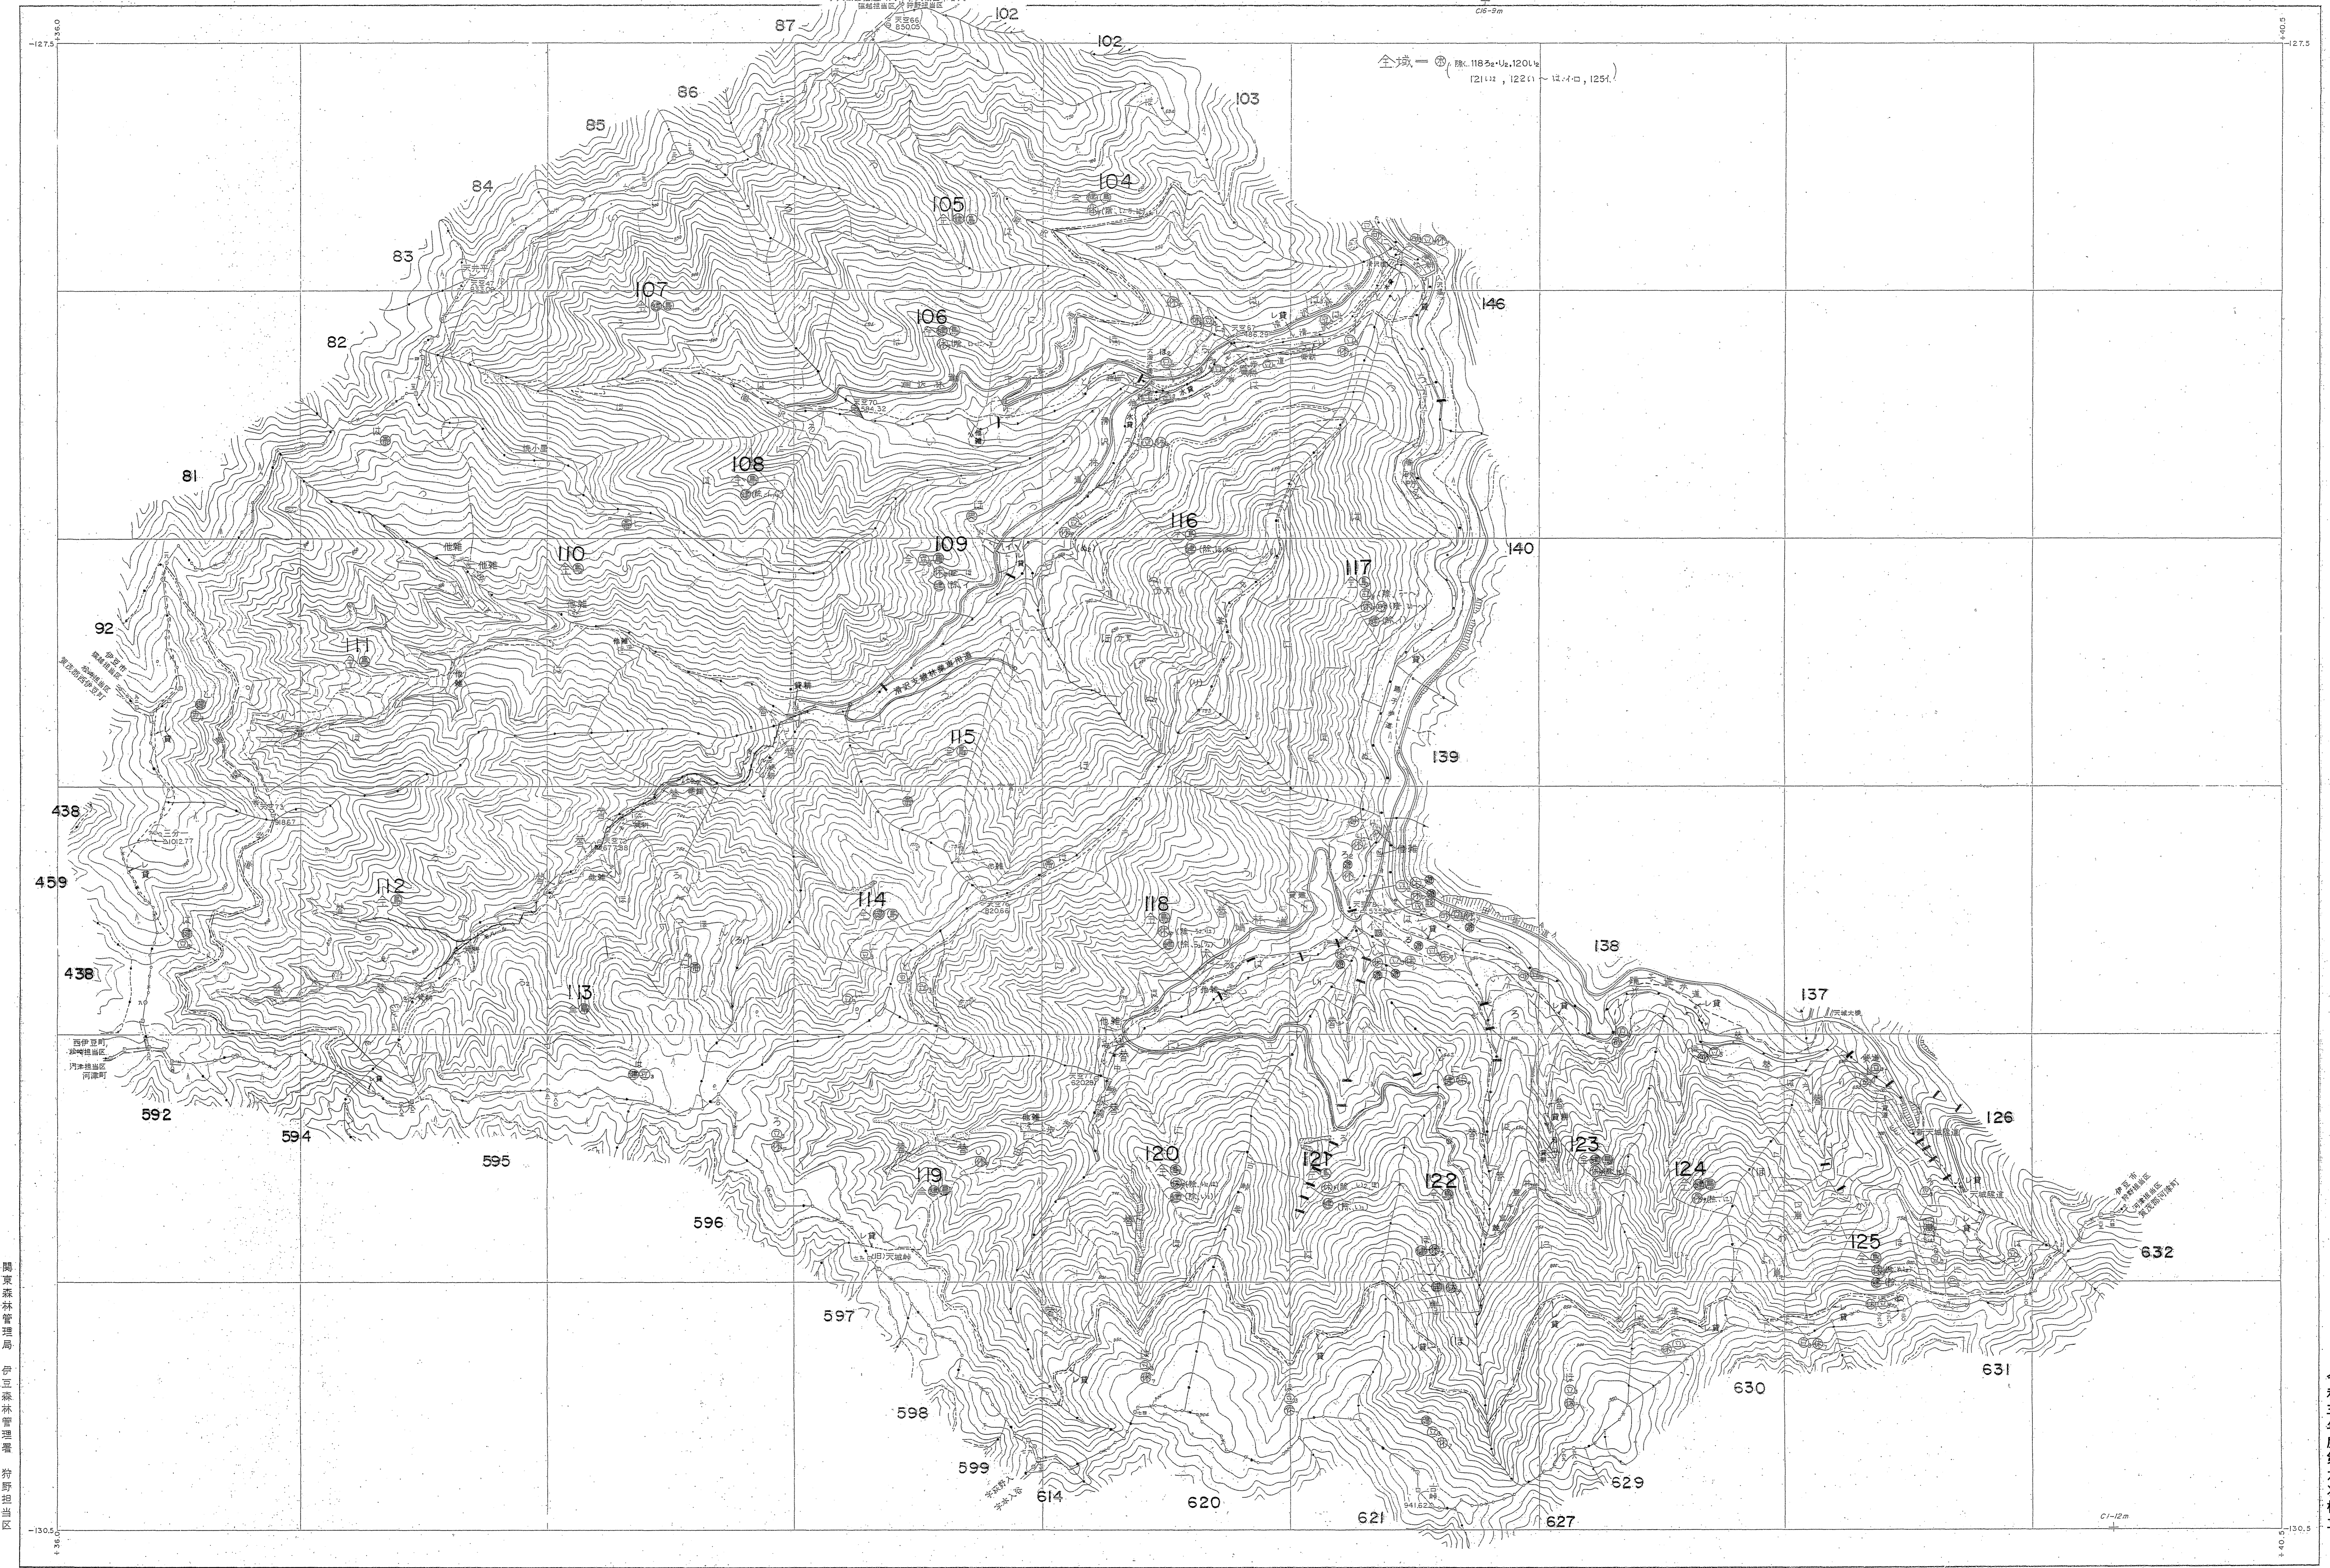

# 伊豆森林計画区

# 森林計画図・基本図 6 (全33)

第Ⅳ公共原点

1 (1) 昭和42年 月撮影空中写真 (山一CR-67-1X, CR-7-5)  
 (2) 昭和44年 月撮影空中写真 (山一CR-69-3X, C1 9-12)  
 2 図化方法

1:5,000  
 0 100 200 300 400 500 600 700 800 900 1000m

関東森林管理局 伊豆森林管理署 狩野担当区

令和三年度第六次樹立