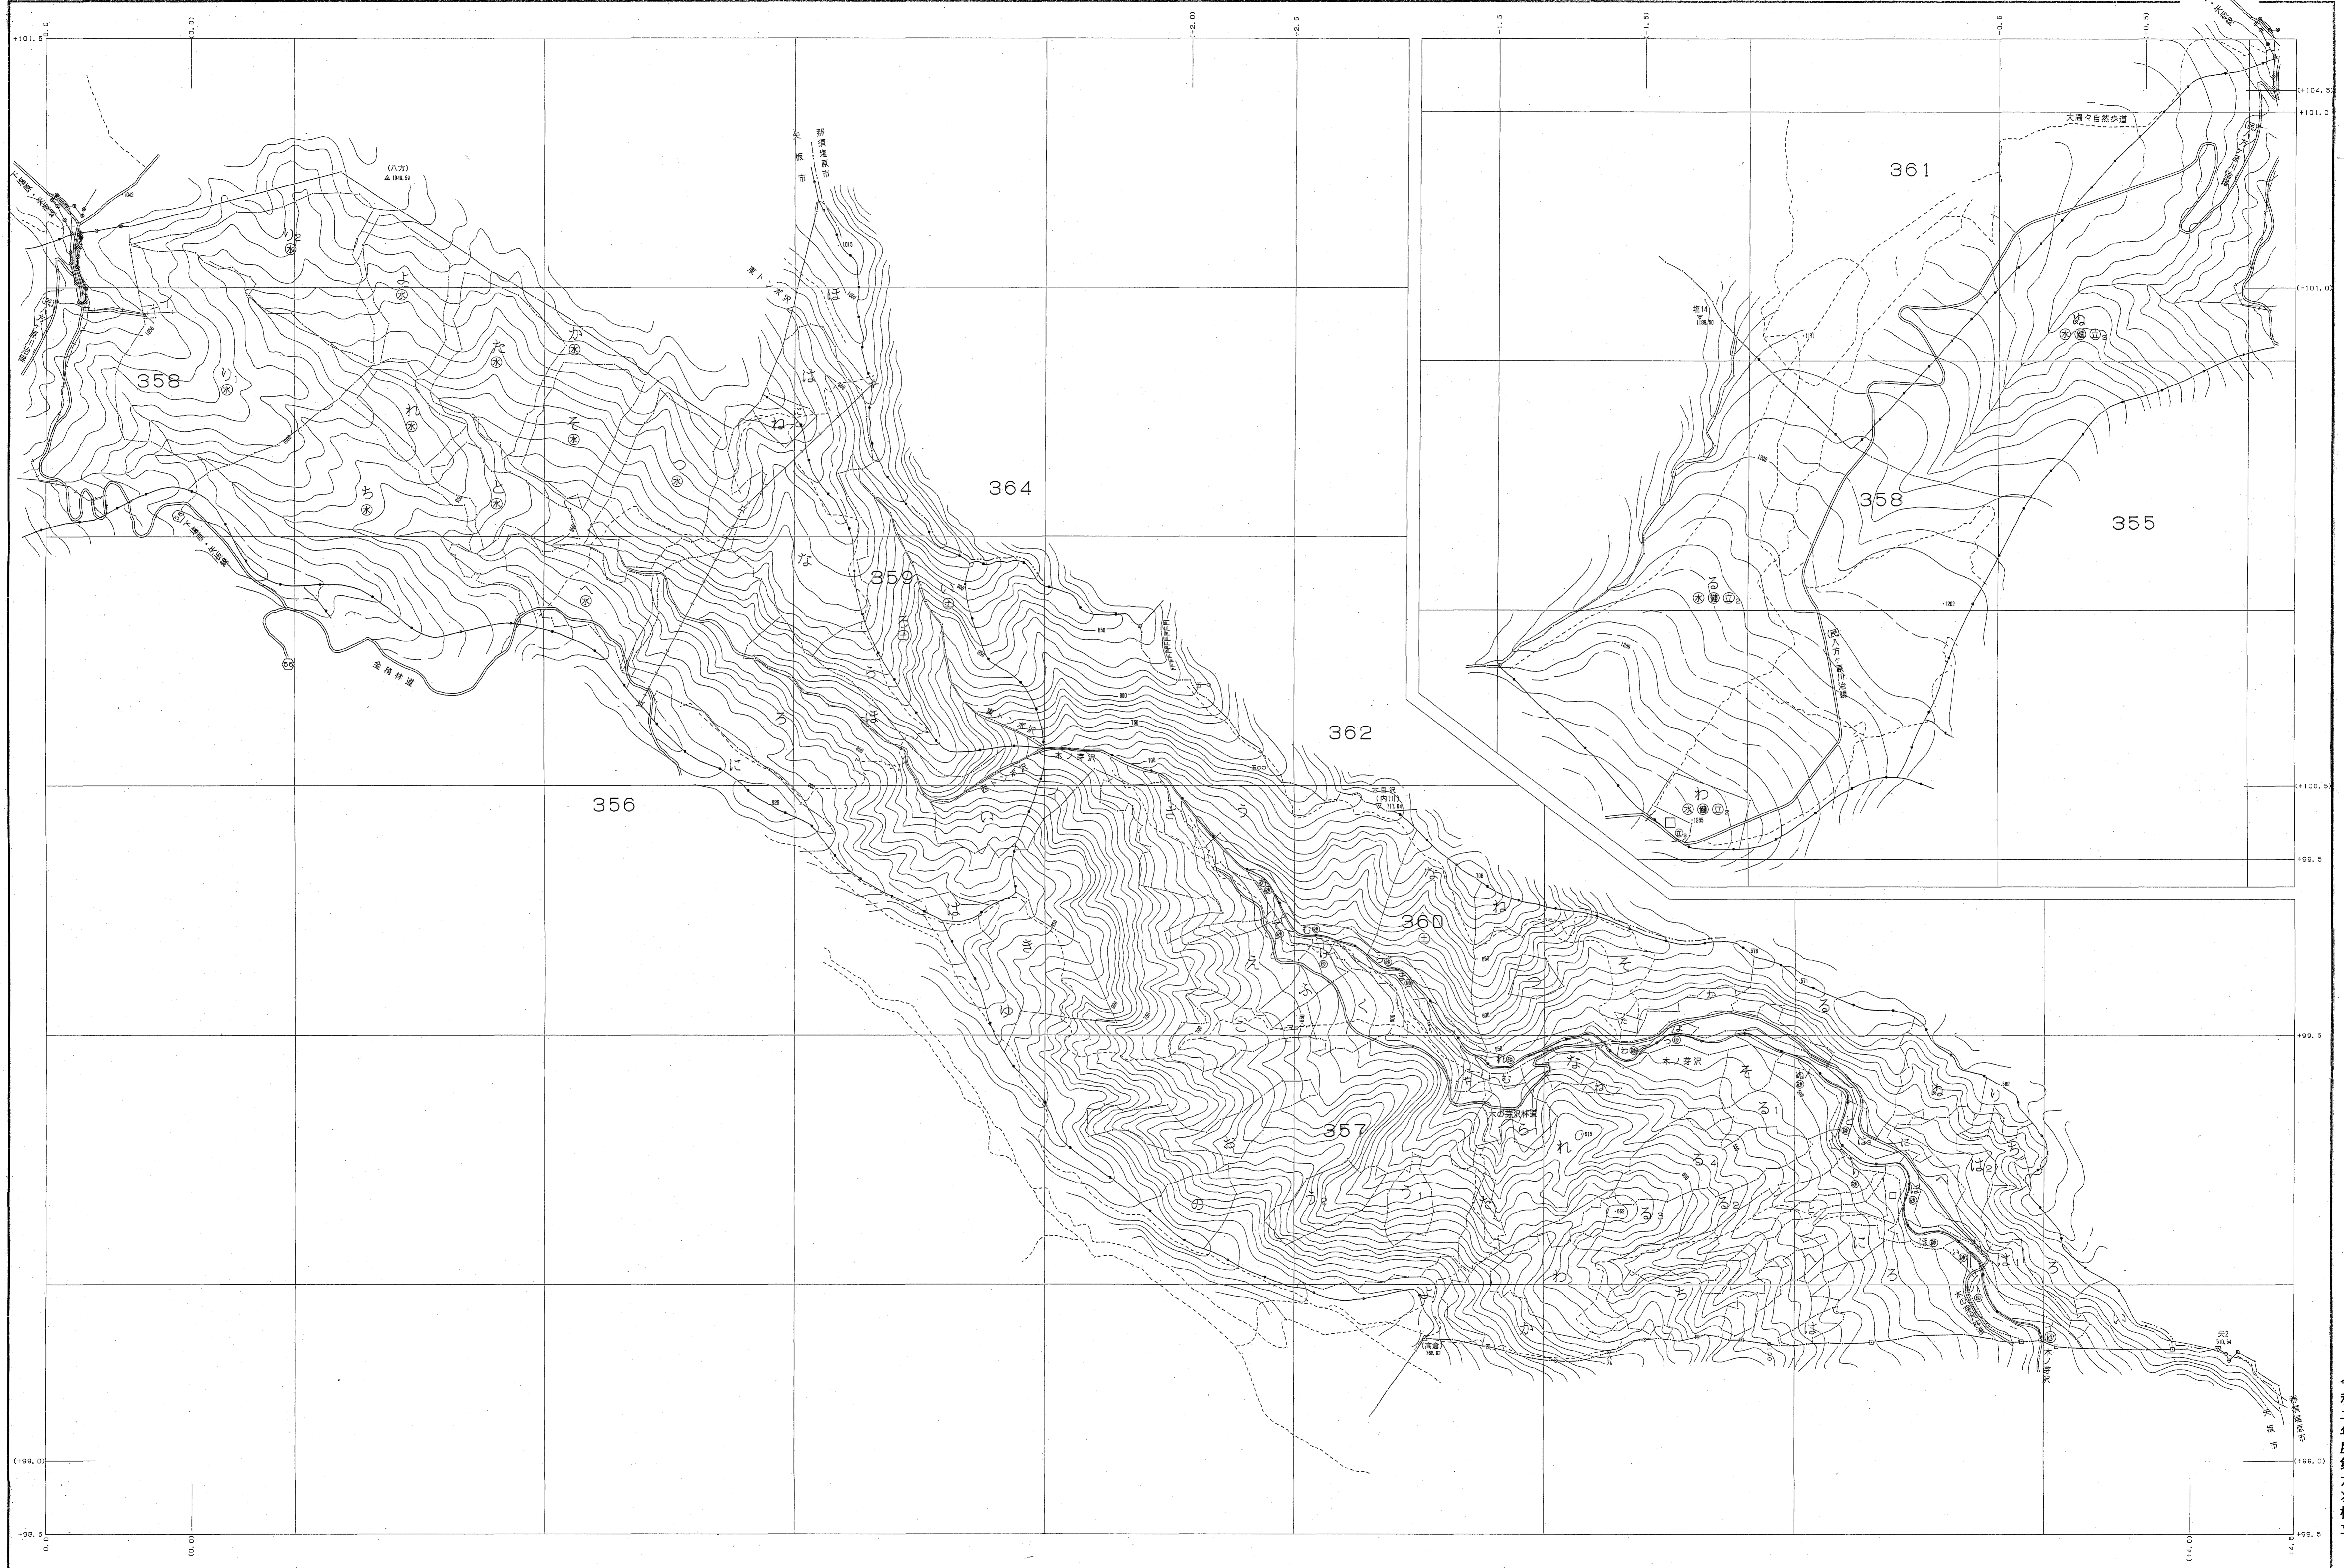

那珂川森林計画区

森林計画図・基本図

公共座標 第Ⅱ系

令和二年度第六次樹立

世界測地系は( )番  
図例ソフト名 717240  
図例ソフトバージョン Ver.2.1.1

1:5,000

関東森林管理局 塩那森林管理署 矢板担当区