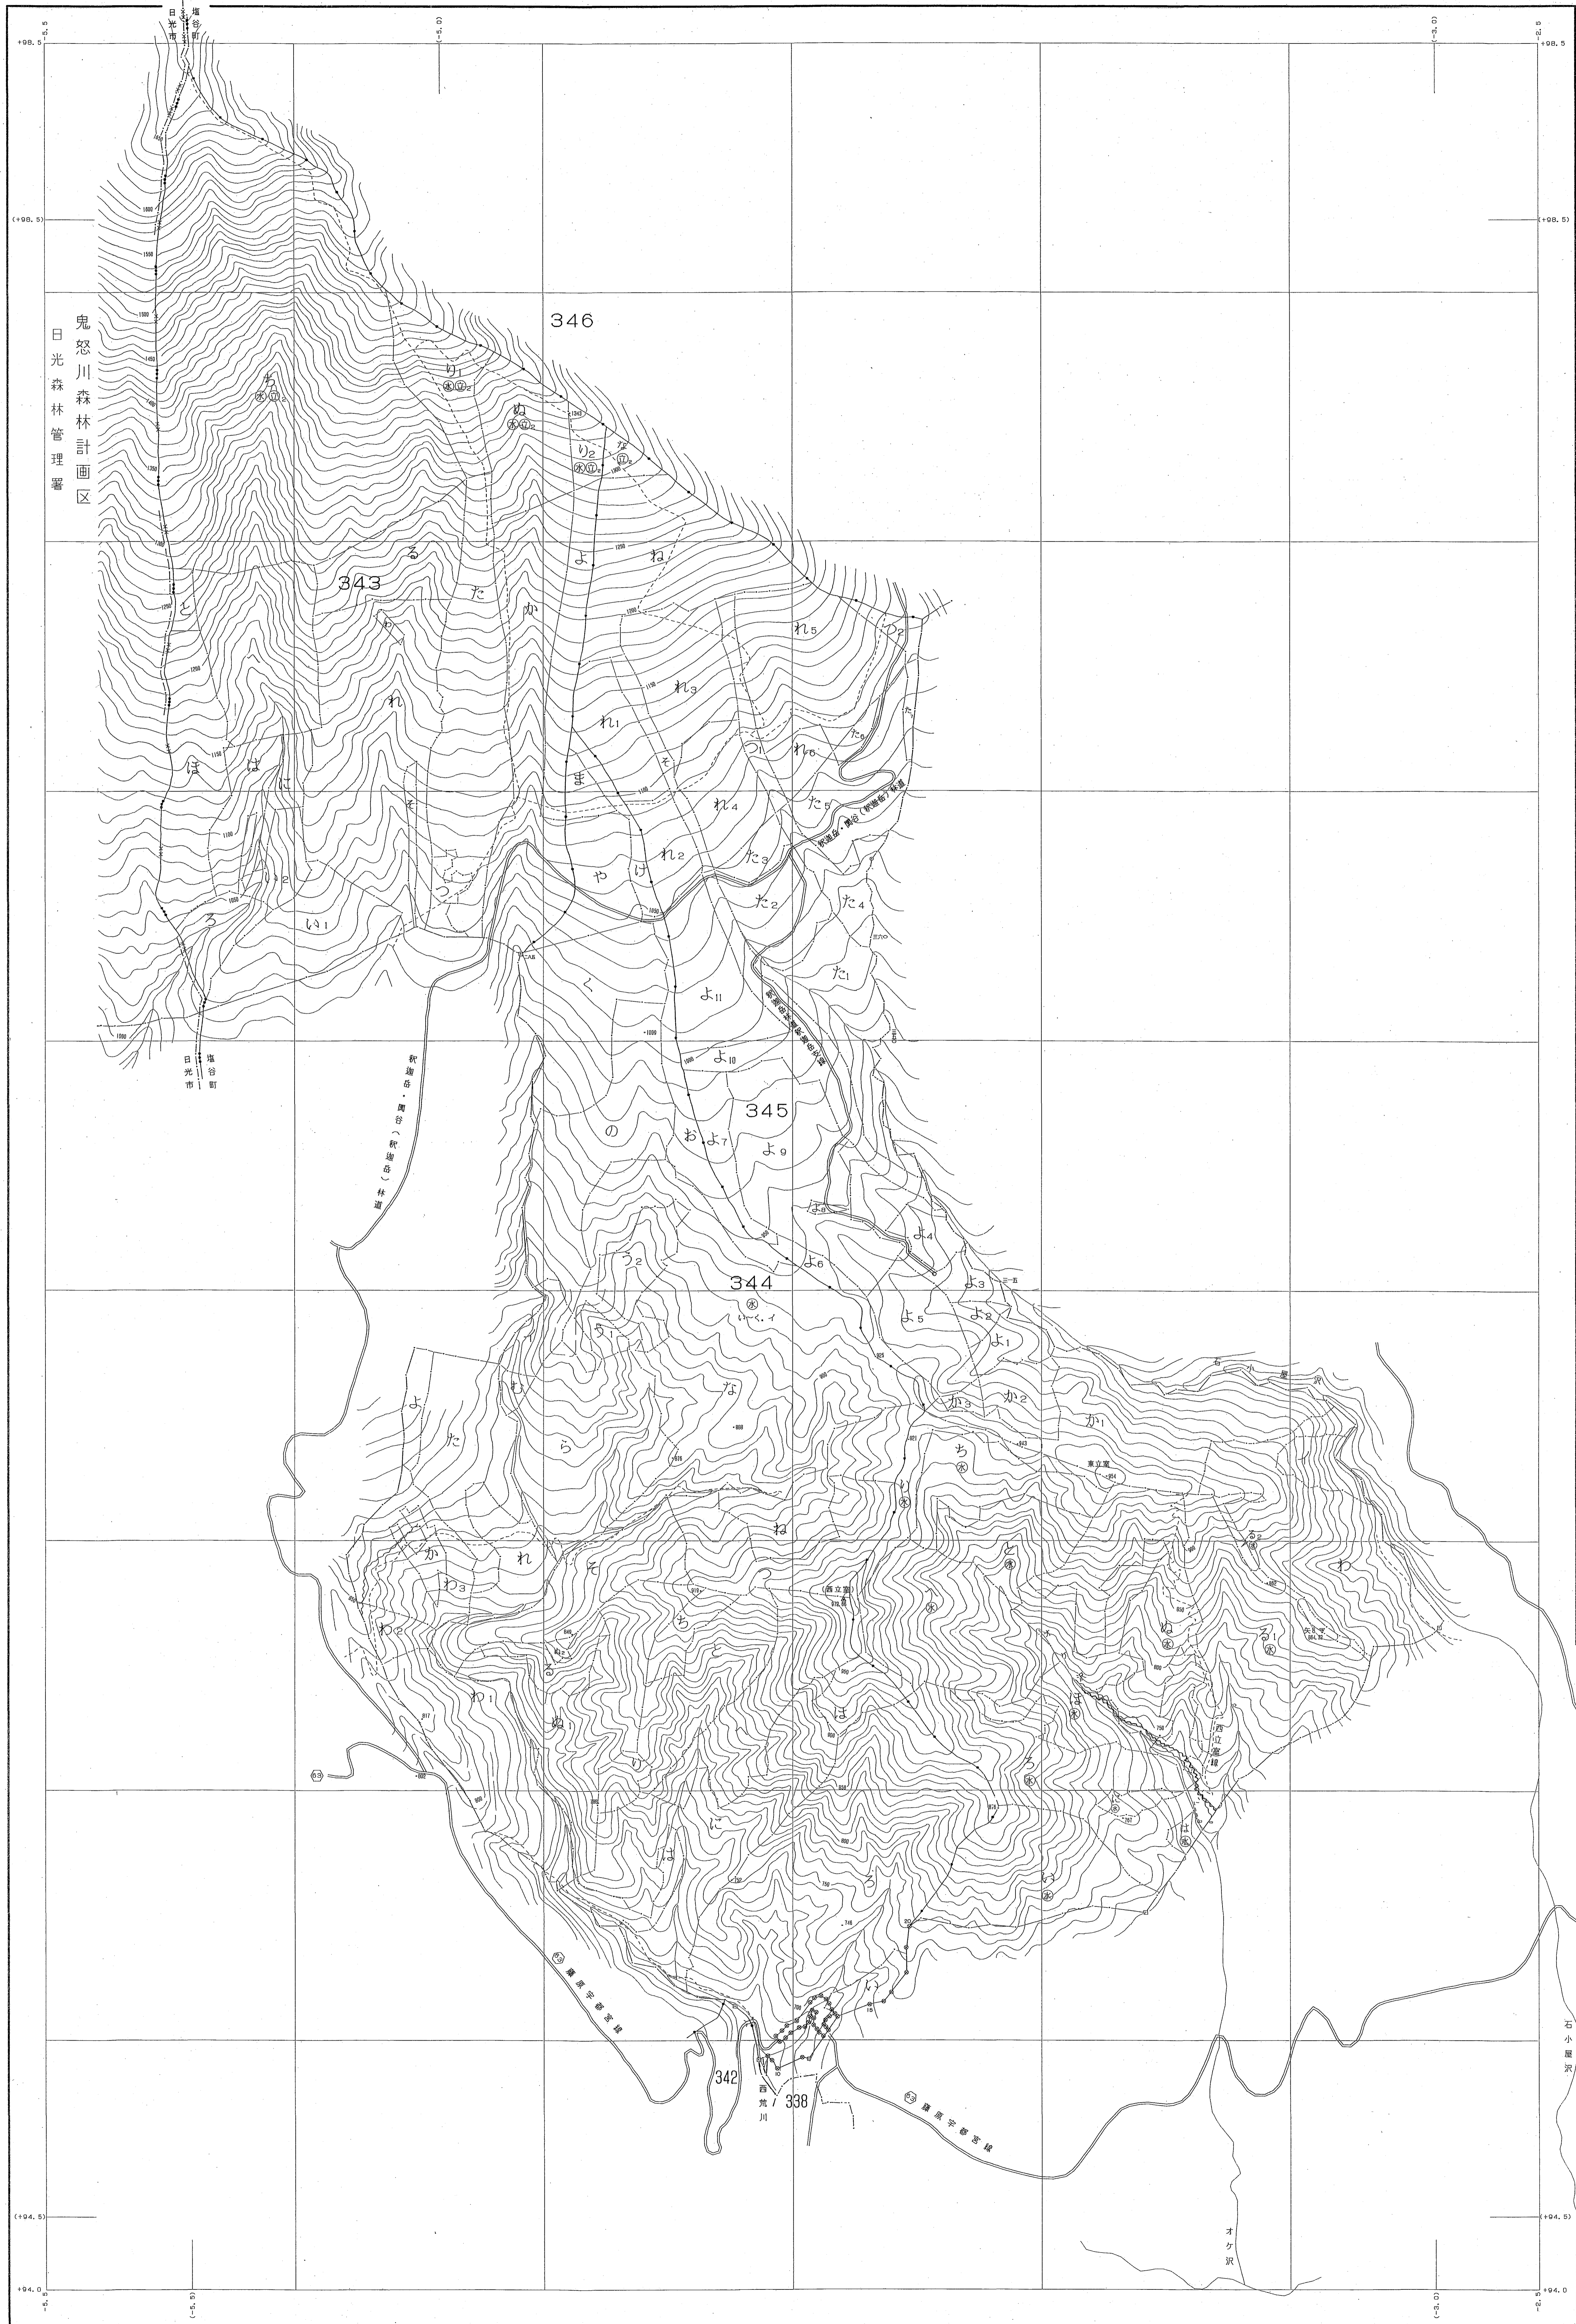

那珂川森林計画区

森林計画図・基本図

公共座標 第Ⅸ系

令和二年 第六次 樹立