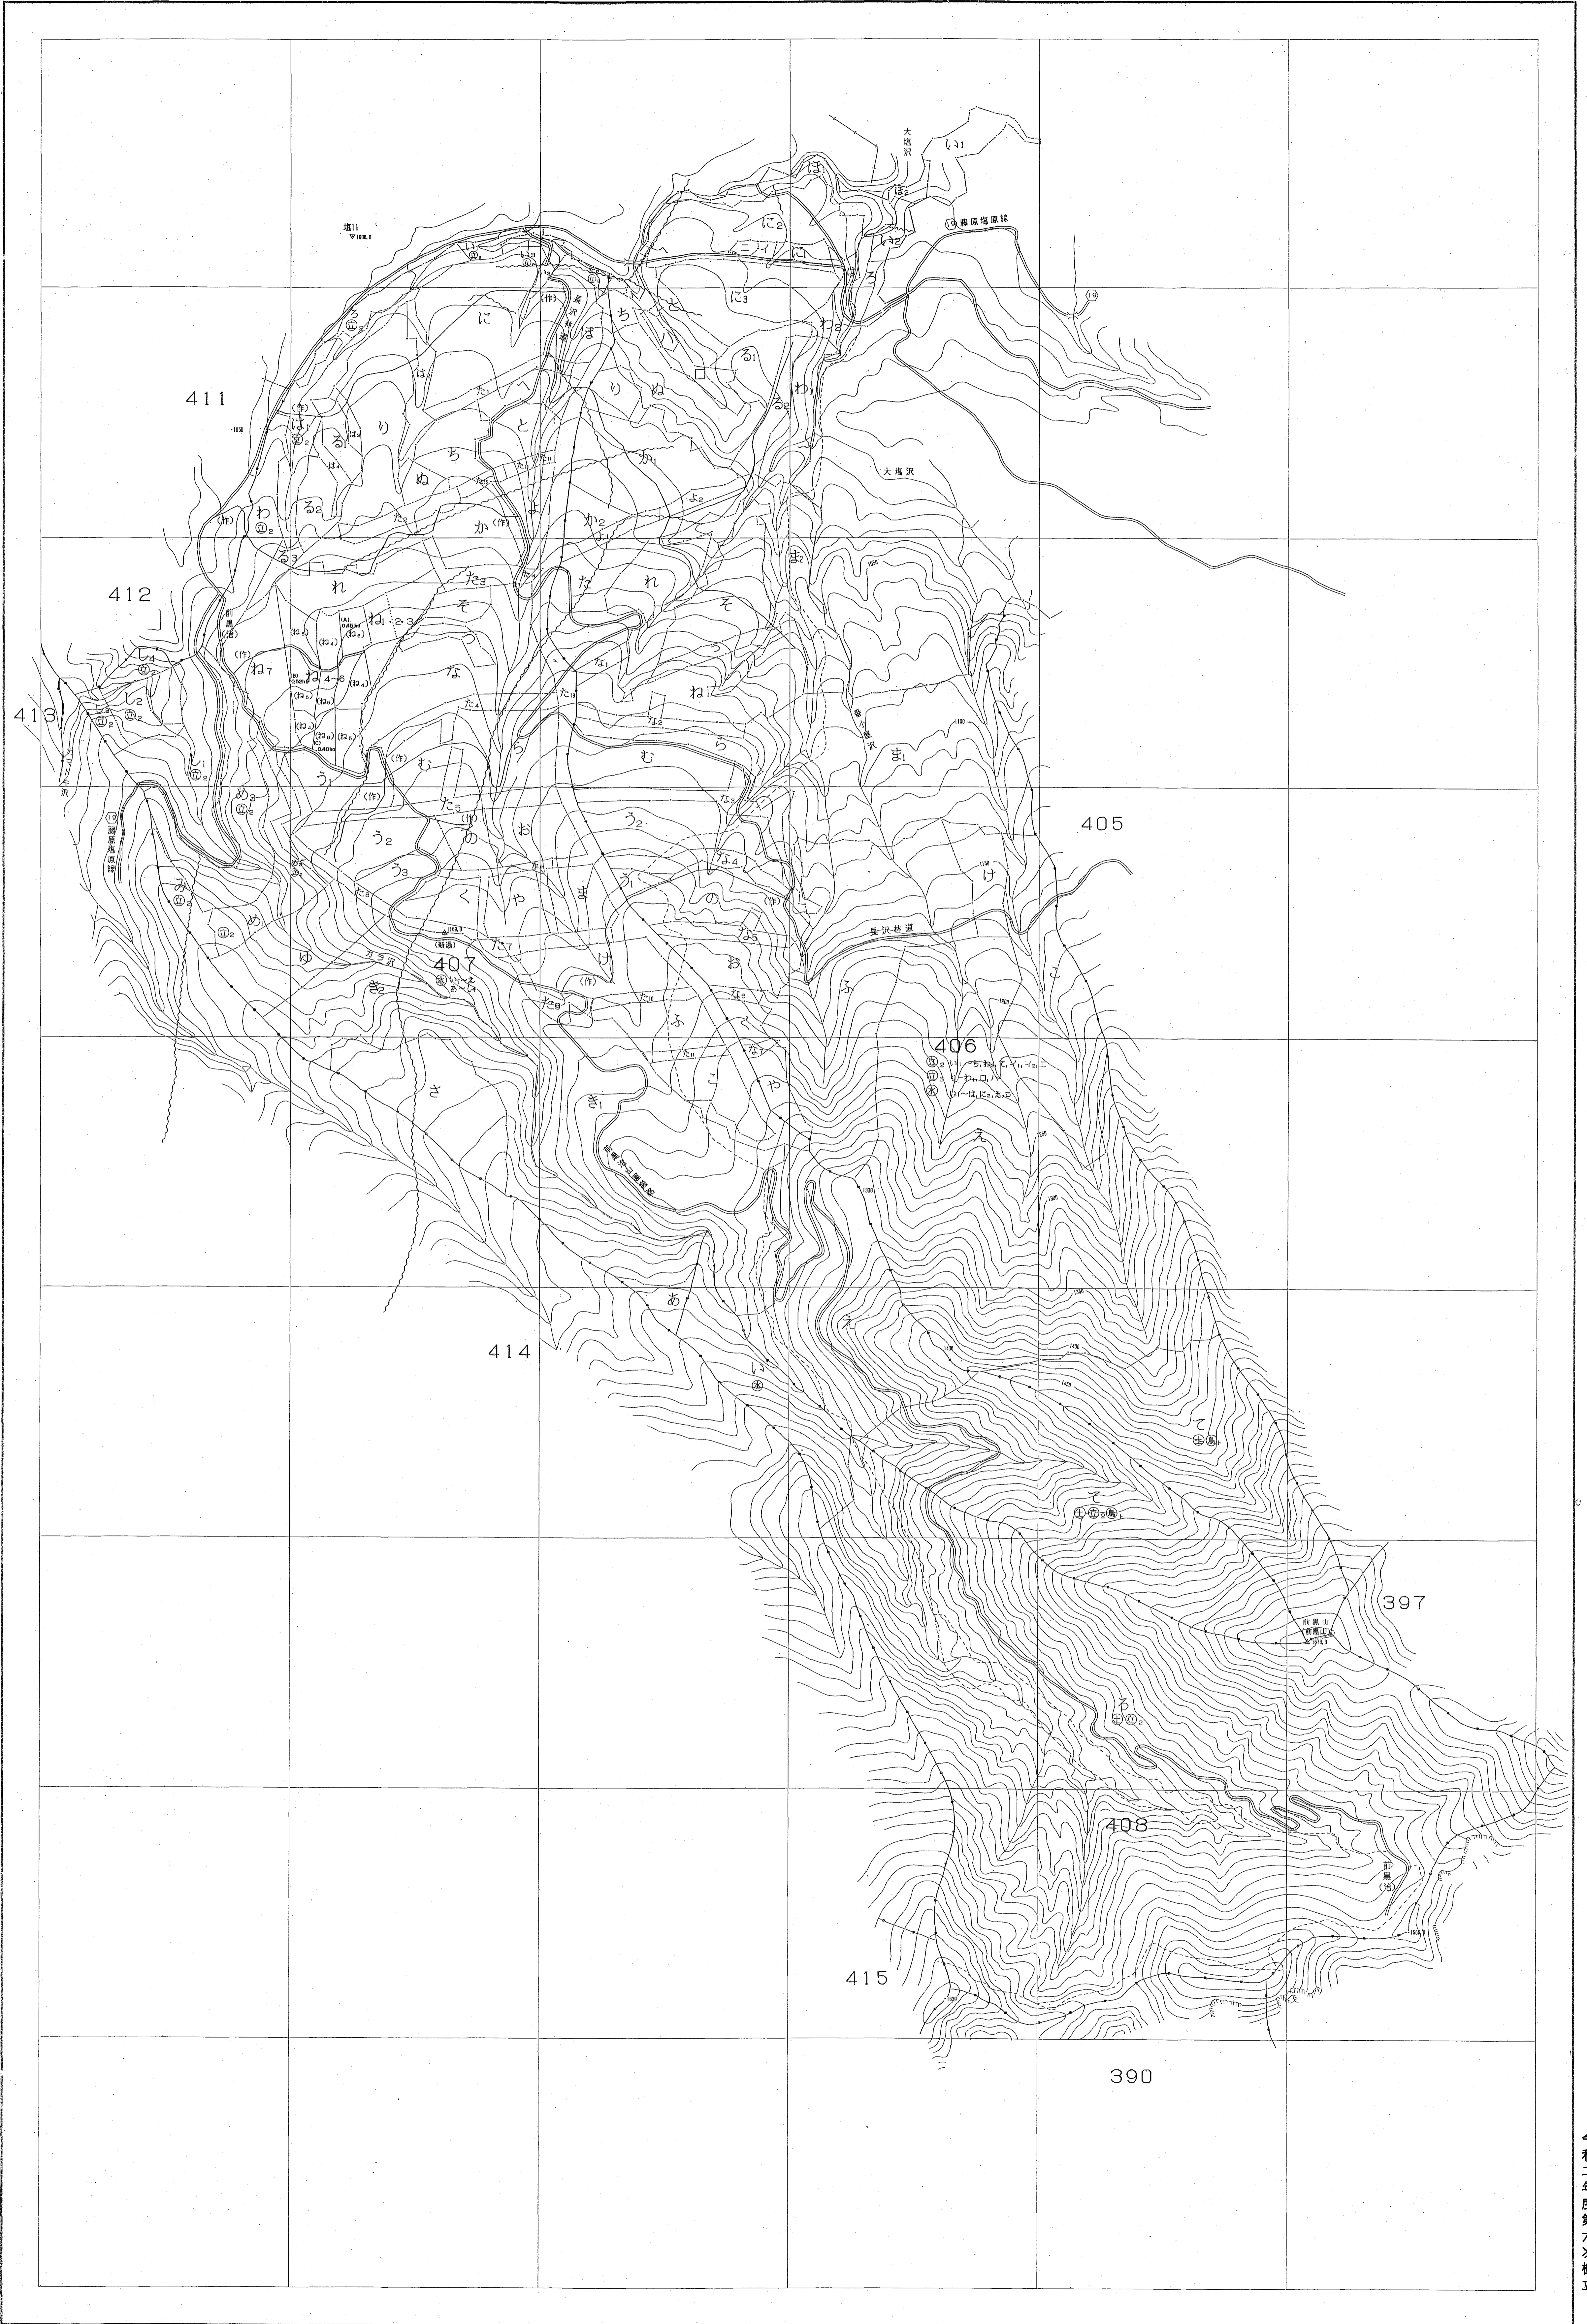

那珂川森林計画区

森林計画図・基本図

公共座標 第Ⅱ系

那珂川 86
406~408林班

関東森林管理局 塩那森林管理署 中塩原担当区

406~408林班

那珂川 86

令和二年度第六次樹立

世界測地系は()番号
国測院ソフトを TK240
改換/ベクター 現版 Ver.2.1.1

1:5,000