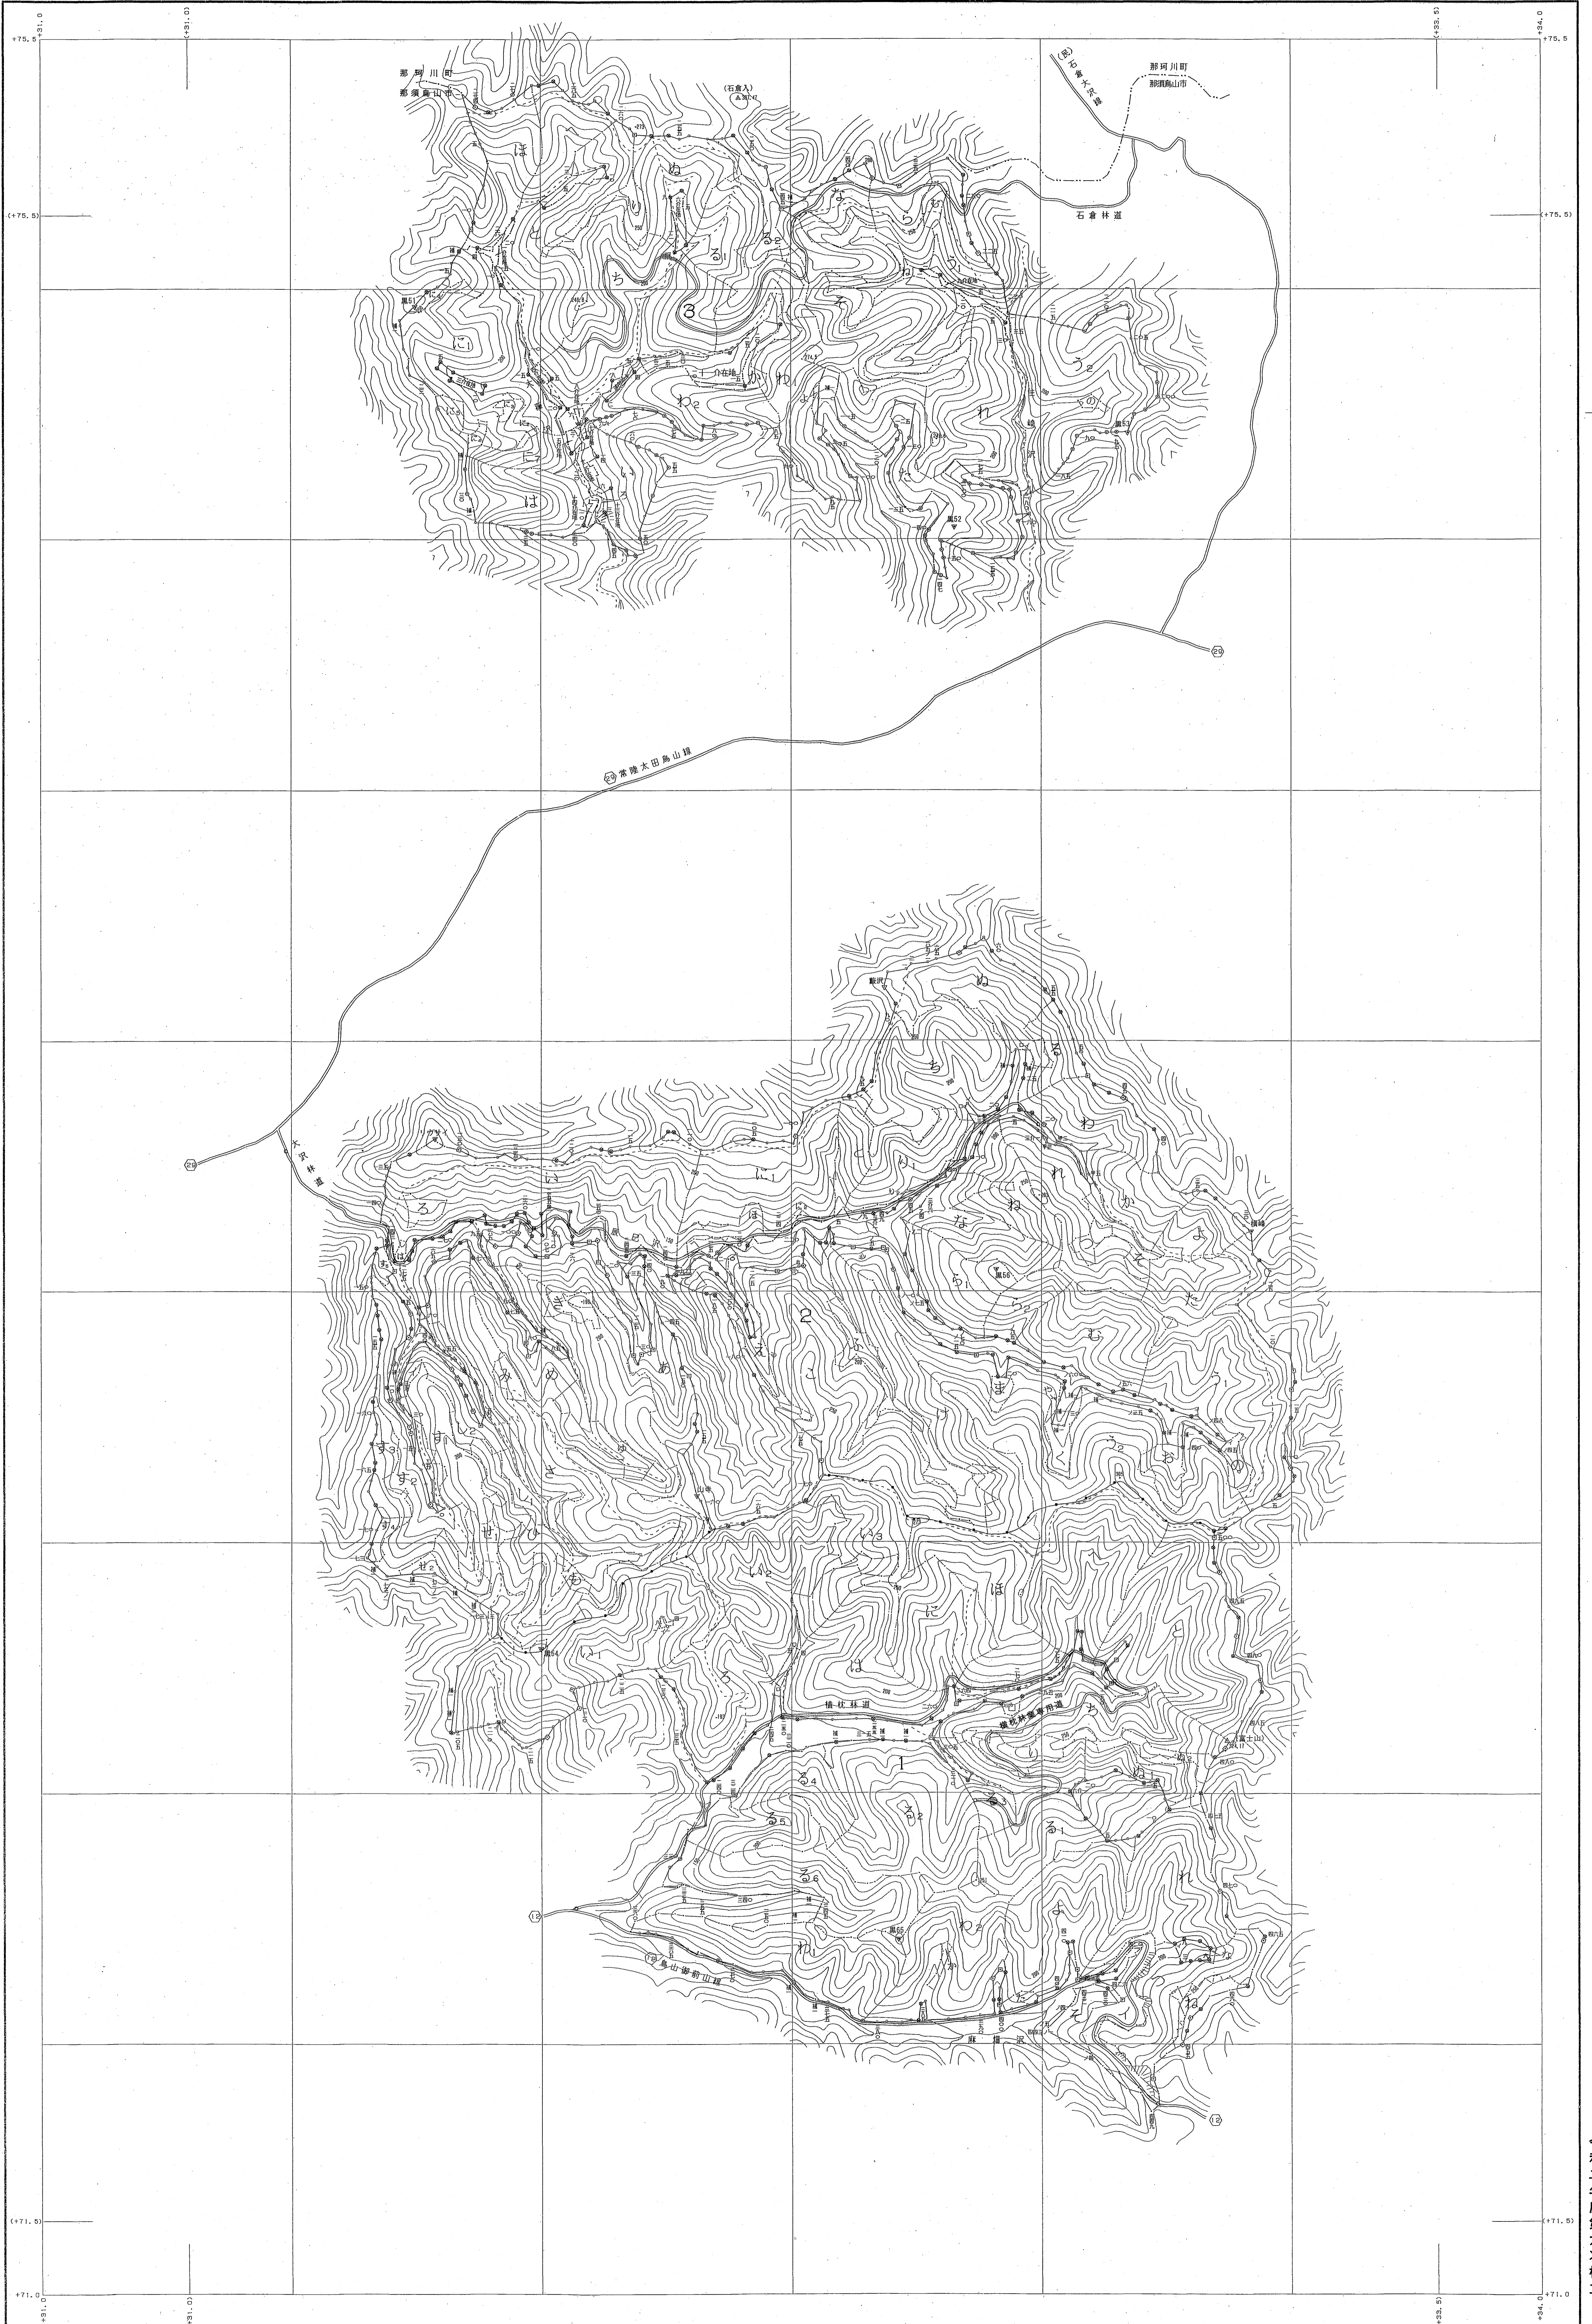

那珂川森林計画区

森林計画図・基本図

公共座標 第Ⅸ系

那珂川
1
1~3林班

令和二年度第六次樹立

1:5,000

世界測図局作成 () 縮尺
 図例ソフト名 TEY210
 変換プログラム 図例, par Ver. 2.1.1

国東森林管理局
 塩部森林管理署
 馬頭担当区

1~3林班

那珂川
1