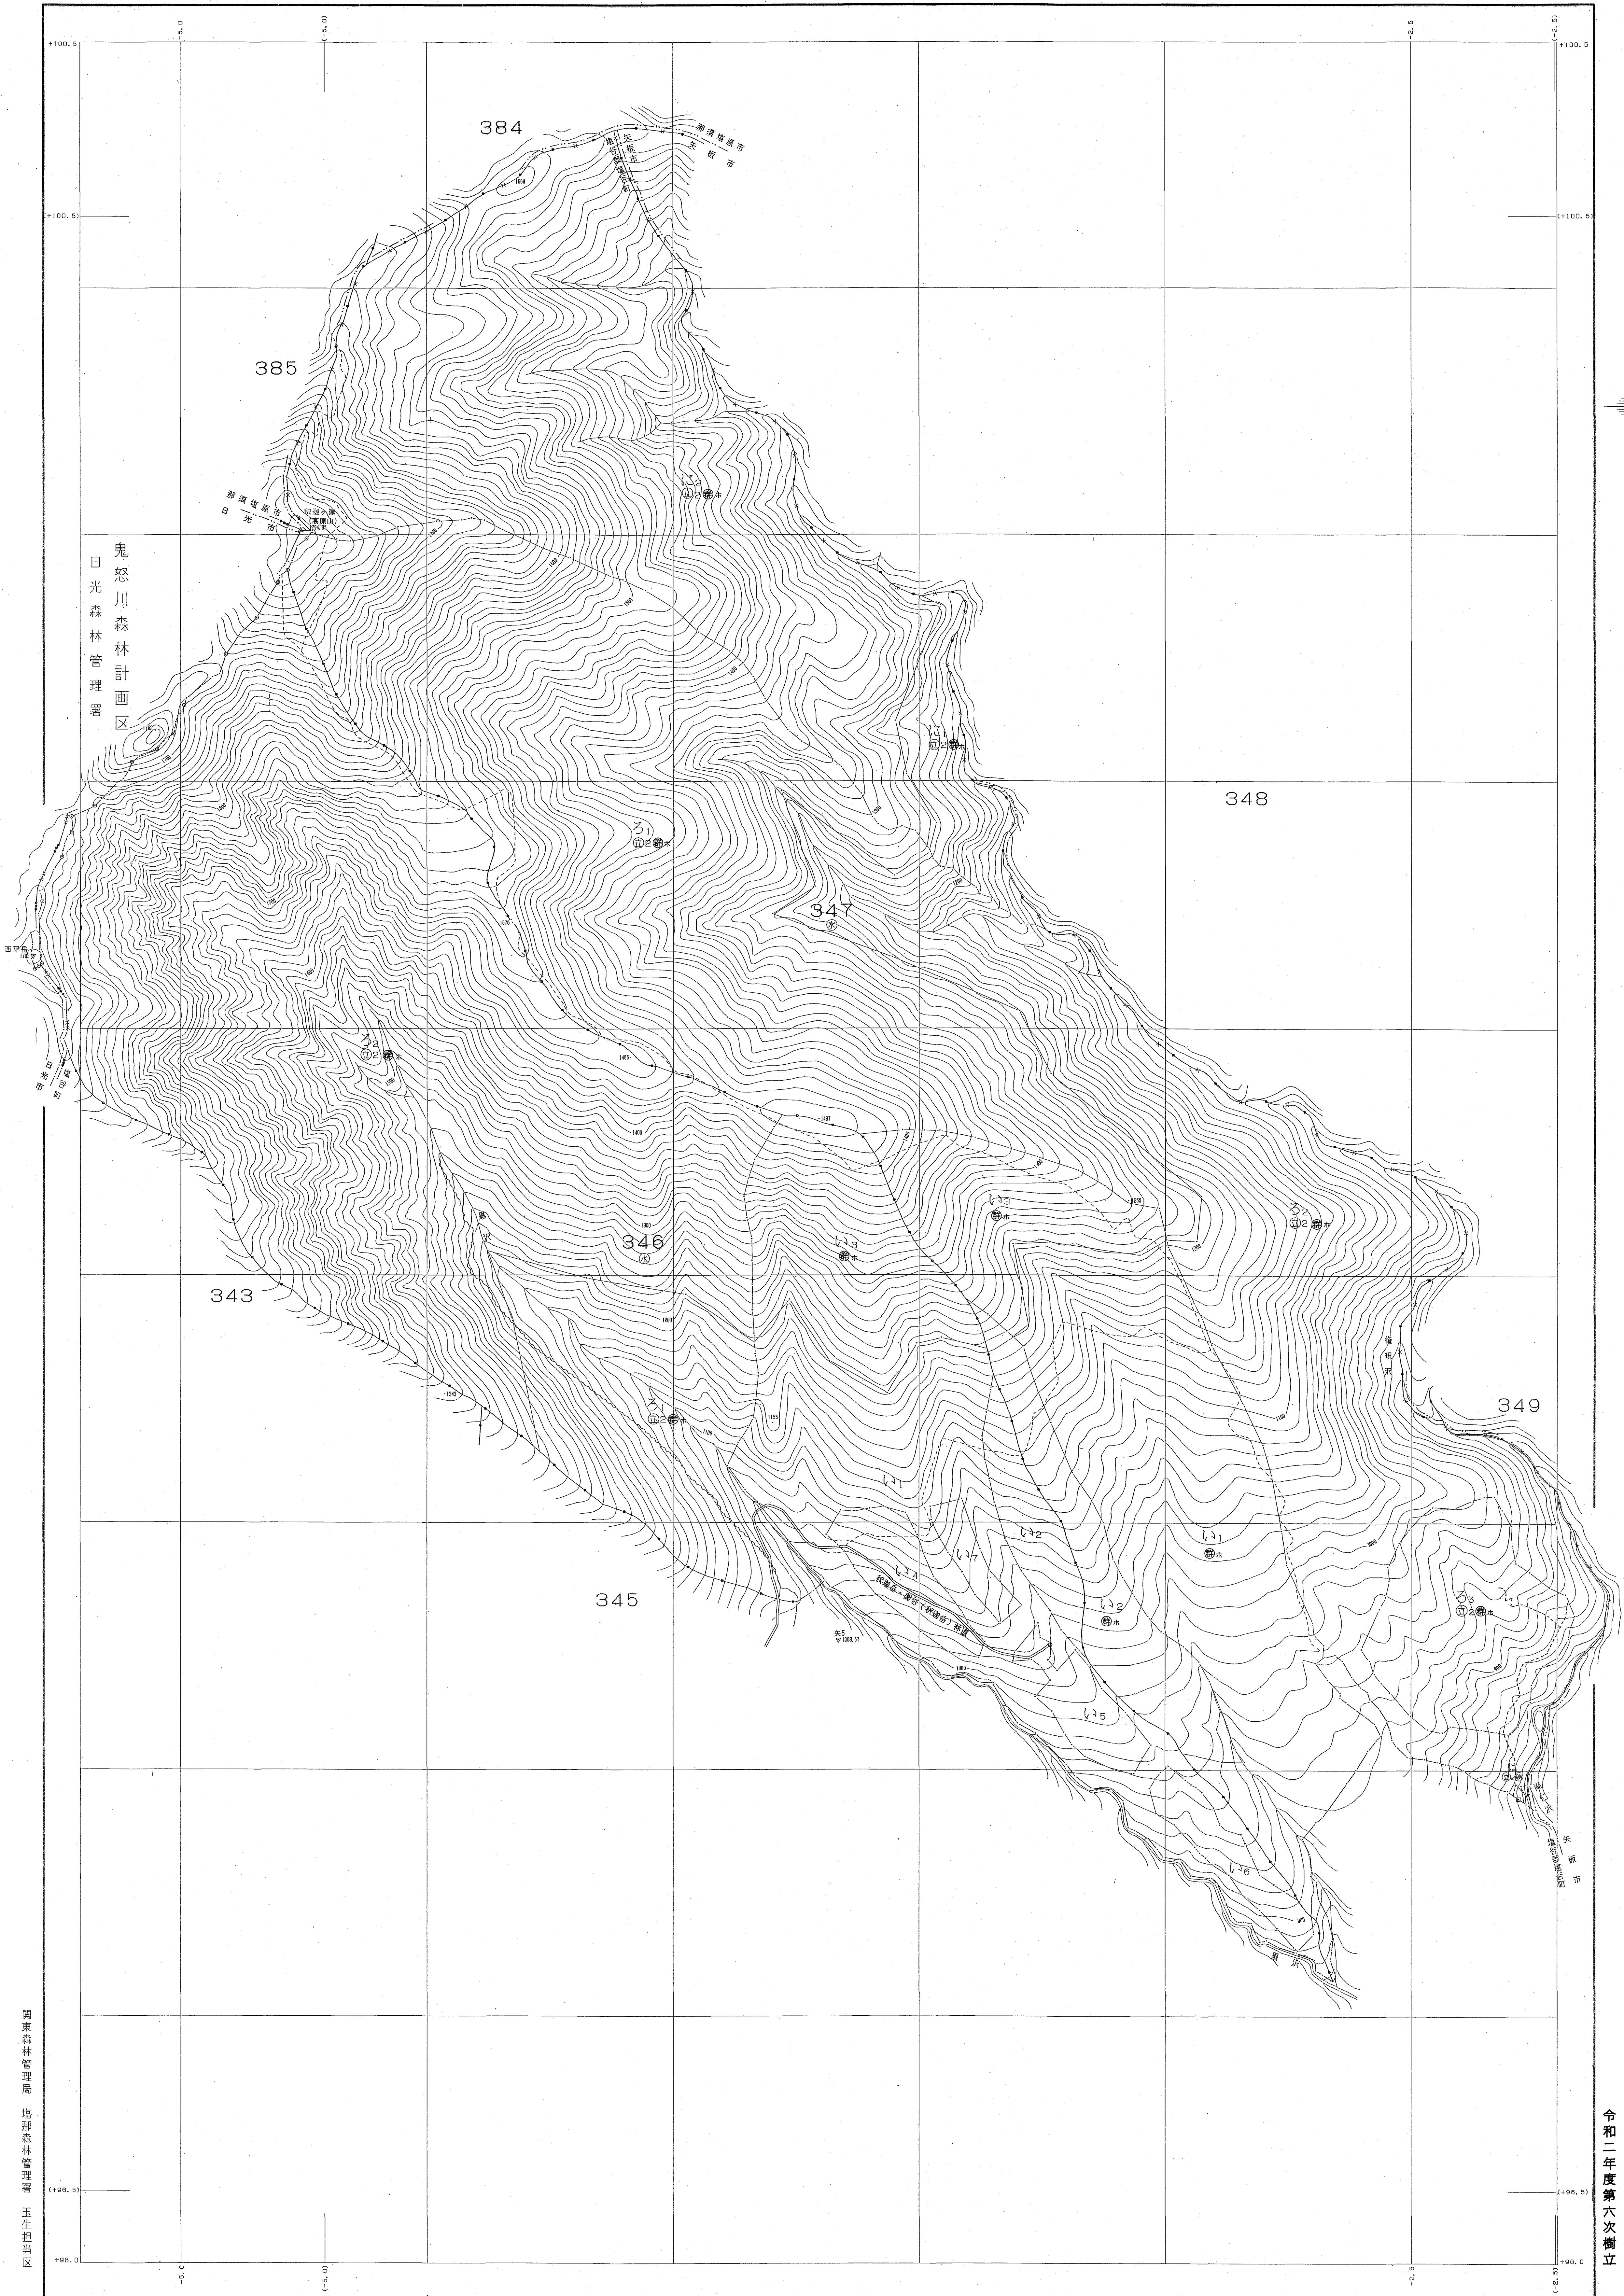

那珂川森林計画区

# 森林計画図・基本図

公共座標 第五系

那珂川 69  
346・347林班

1:5,000

世界測地系は( )番  
実測ソフト名 TK12JG3  
図換パラメータ 図換.par Ver.2.1.1

関東森林管理局 塩那森林管理署 玉生担当区

令和二年度第六次樹立

346・347林班

那珂川 69