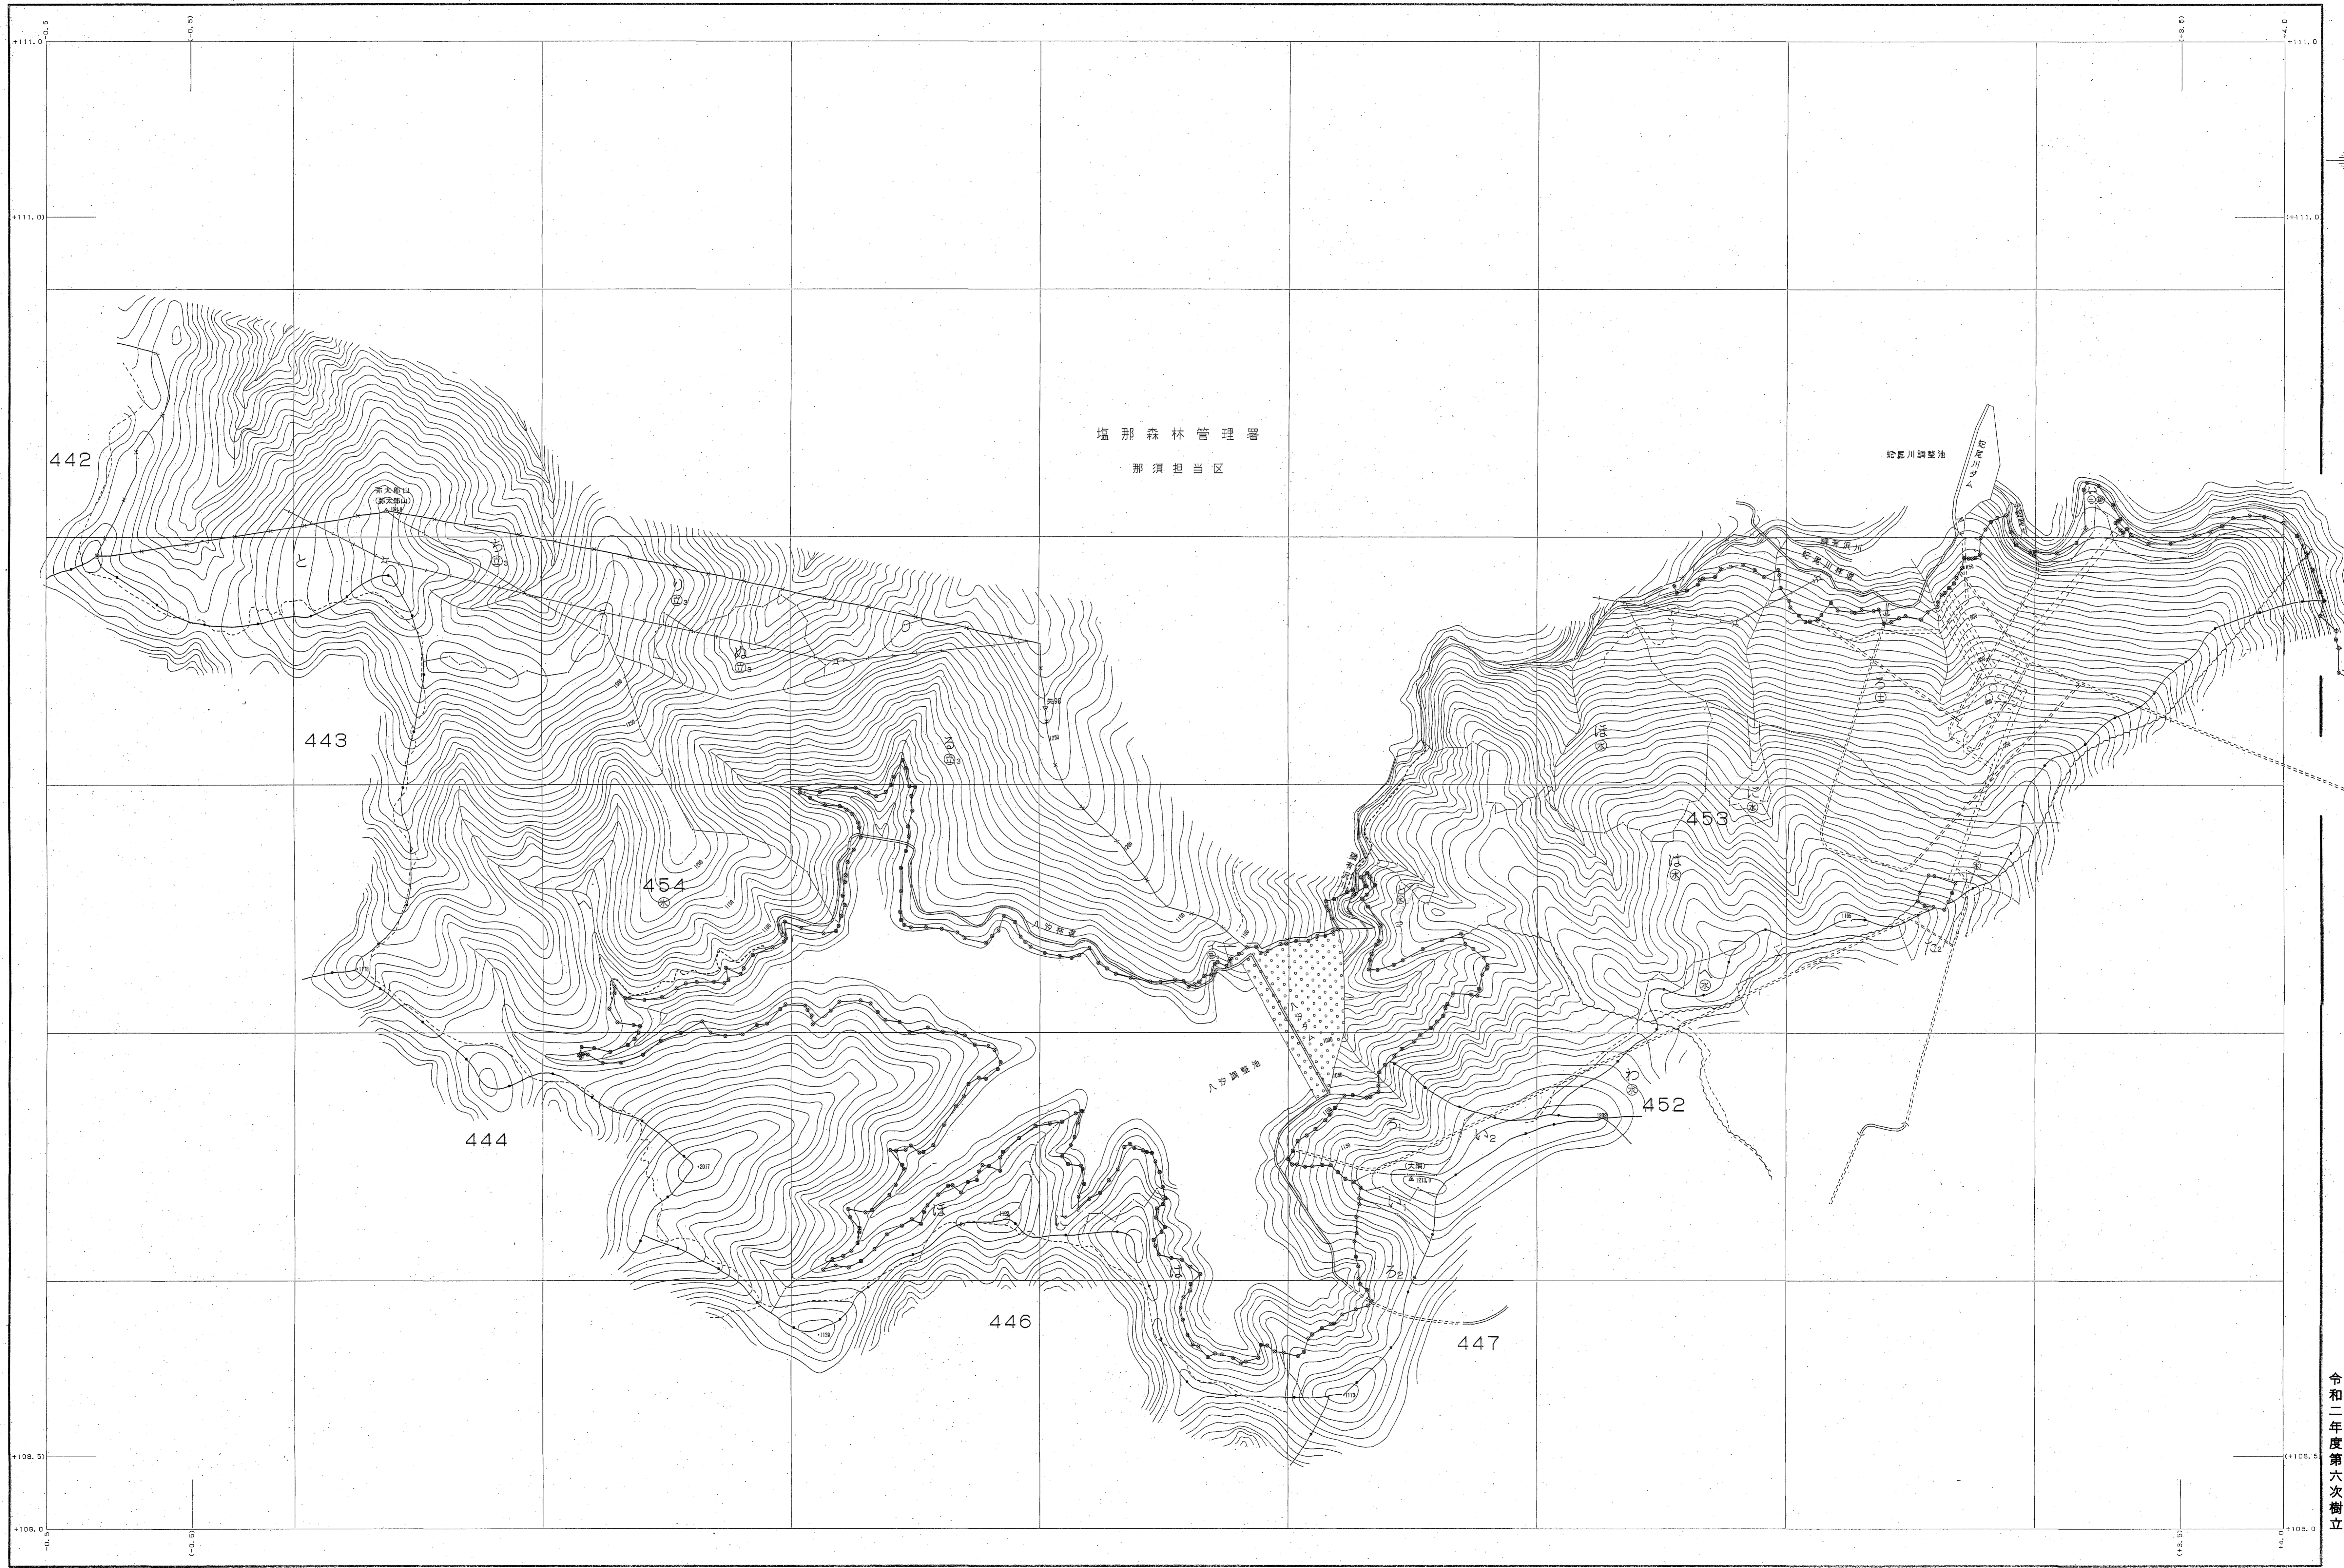

那珂川森林計画区

森林計画図・基本図

公共座標 第五系

関東森林管理局 塩那森林管理署 塩釜担当区

令和二年
度第六次
樹立